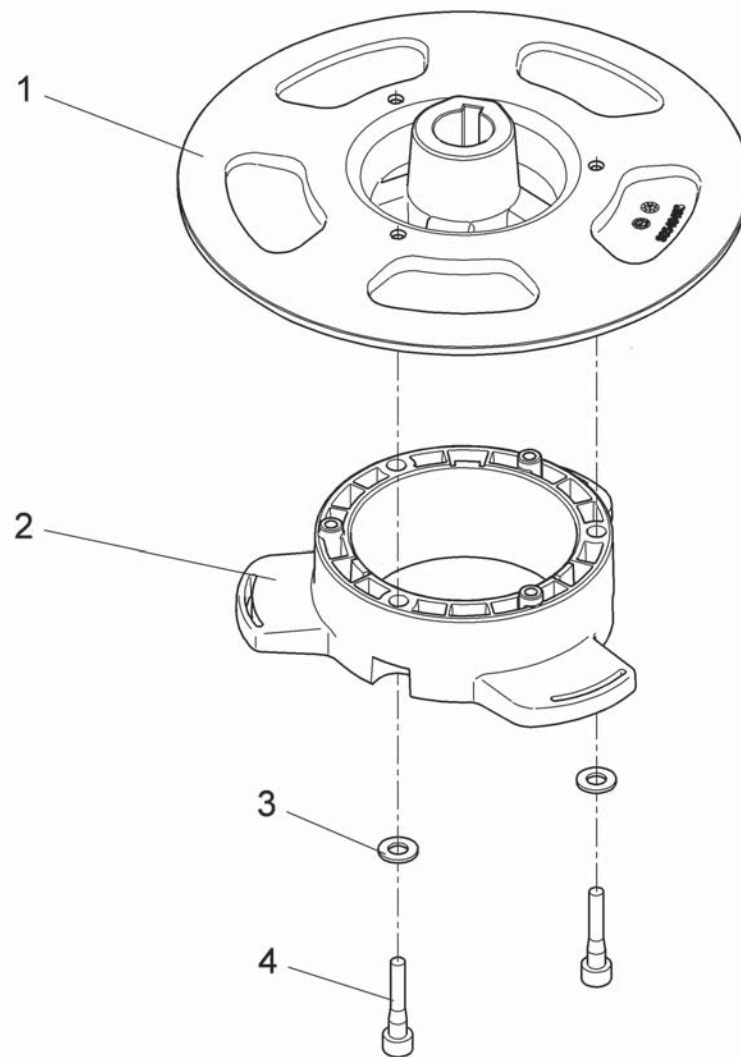

Bürstenmitnehmer kpl. / Brush carrier cpl. / Entraîneur d' brosses cpl.

Bürstenmitnehmer kpl. / Brush carrier cpl. / Entraîneur d' brosses cpl.

Pos.	Best. Nr. PN Ref.No.	Stk. k. Qty. Qté.	Bezeichnung	Einh. eit	Description	Unit Designation	Abmessungen Unité Measurement Mesurage	DIN / ISO	Bemerkungen Remarks Remarques
1	01172810	1	Bürstenmitnehmer, vollst.	ST	Brush driver	PC Entraîneur	PCE		
2	01172910	1	Mitnehmer	ST	Driver	PC Entraîneur	PCE		
3	00102150	3	Scheibe	ST	Washer	PC Washer	PCE B6,4-140HV-A2	DIN 125	
4	01170820	3	Zyl.Schraube	ST	Socket head screw	PC Vis cylindrique	PCE M6x30-A2	ISO 4762