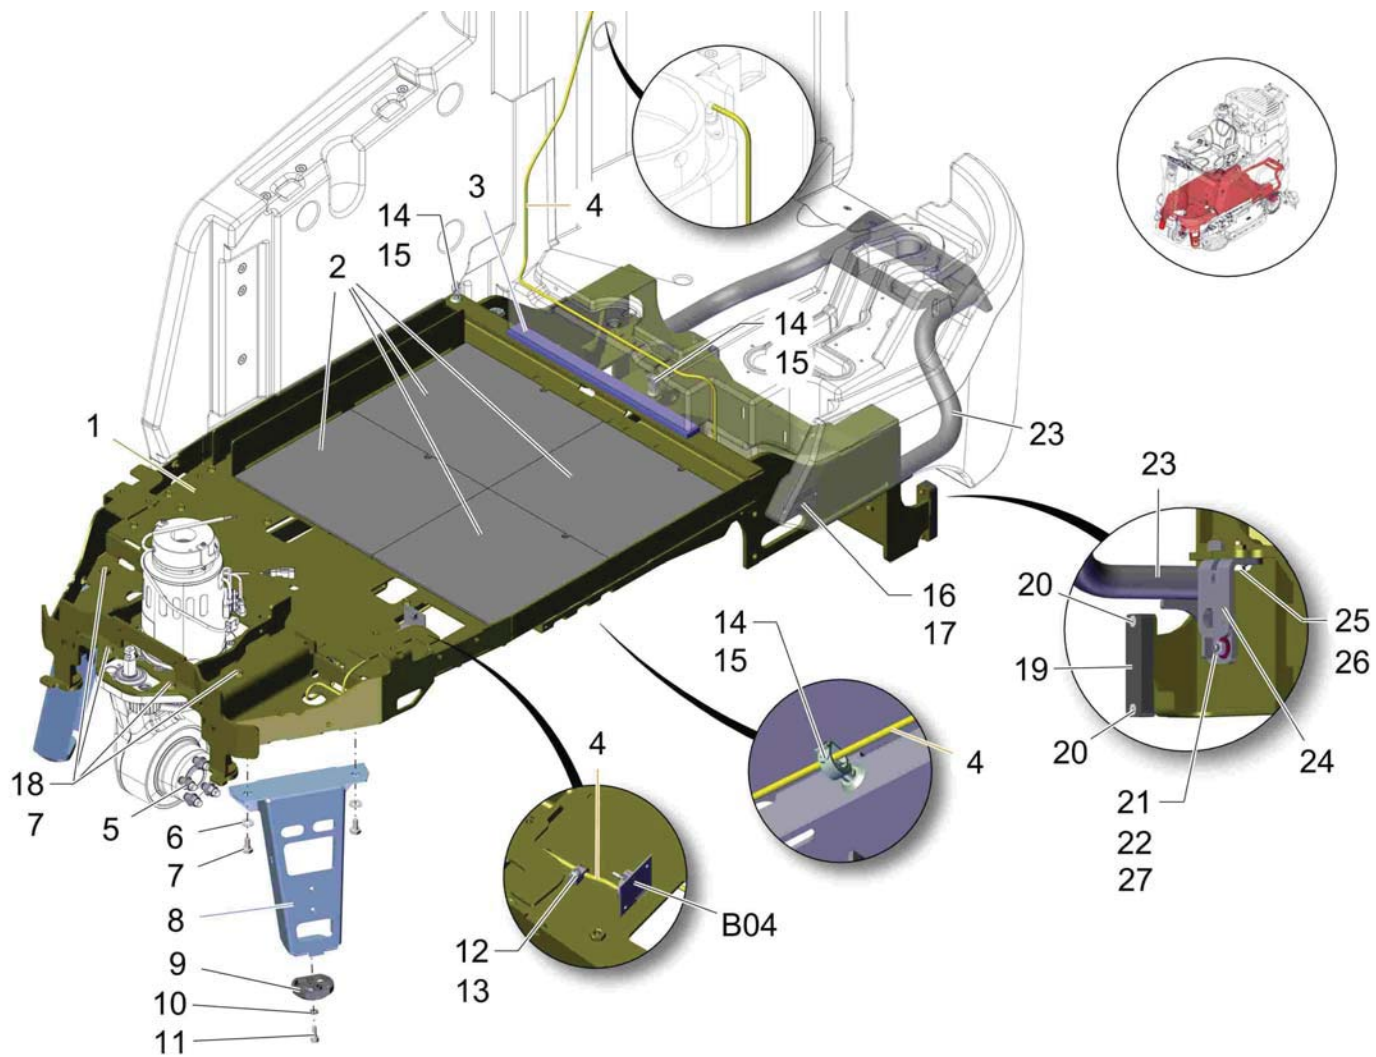

Fahrgestell / Chassis / Chassis

Pos.	Best. Nr. PN Ref.No.	Stk k. Qty. Qté.	Bezeichnung	Einh eit	Description	Unit Designation	Abmessungen Unité Measurement Mesurage	DIN / ISO	Bemerkungen Remarks Remarques
20	00508990	4	Senkschraube	ST	Countersunk screw	PC Vis à tête fraisée	PCE M6x25-8.8 A2G	DIN 7991	
21	00053350	2	6kt.Mutter	ST	Hex. Nut	PC Écrou à 6 pans	PCE M8-8 A2G	DIN 934	
22	00740080	2	Sperrkantscheibe	ST	Washer	PC Rondelle	PCE SKB-8-dacrometisiert		
23	---	1	Ersatzteil auf Anfrage		Spare part on request	Pièce de rechange sur demande			96162250 Anfahrerschutz
24	---	2	Ersatzteil auf Anfrage		Spare part on request	Pièce de rechange sur demande			96153879 Winkel
25	00053100	2	6kt.Schraube	ST	Hexagon screw	PC Vis à 6 pans	PCE M8x25-8.8 A2G	DIN 933	
26	00740090	2	Sperrkantscheibe	ST	Detent edged washer	PC Detent edged washer	PCE SKM-8-8.8 dac		
27	01112000	2	Gewindestift	ST	Threaded pin	PC Goupille de fileté	PCE M8x30-45H-A2B	ISO 4026	
B04	01371480	1	Drucksensor	ST	pressure sensor	PC capteur de pression	PCE