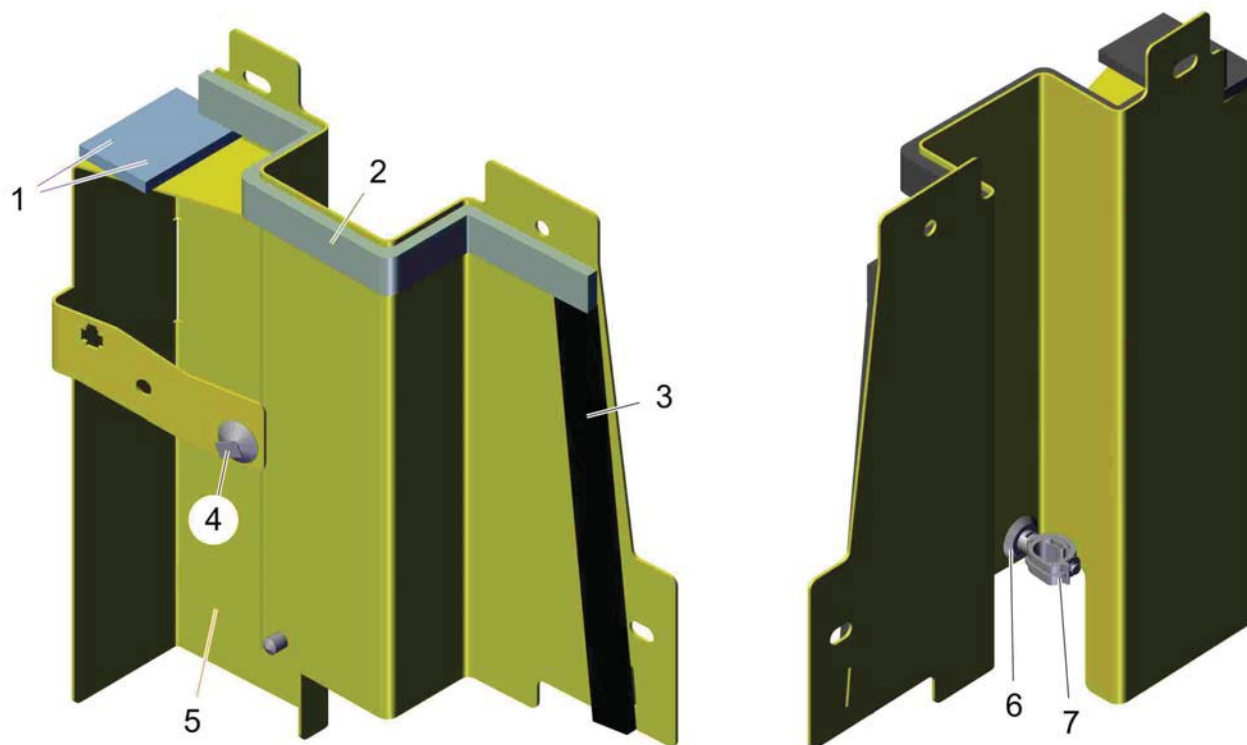

Trennblech / Separating plate / Tôle de séparation

Pos.	Best. Nr. PN Ref.No.	Stk k. Qty. Qté.	Bezeichnung	Einh eit	Description	Unit Designation	Abmessungen Unité Measurement Mesurage	DIN / ISO	Bemerkungen Remarks Remarques
1	01031000	0, 120	Zellkautschuk	M	Sealing tape	M Lisiere de etancheite	M 20x6		
2	01031000	0, 320	Zellkautschuk	M	Sealing tape	M Lisiere de etancheite	M 20x6		
3	01031000	0, 220	Zellkautschuk	M	Sealing tape	M Lisiere de etancheite	M 20x6		
4	01278080	1	Befestigungsclip	ST	Mounting clip	PC Clip de fixation	PCE		
5	01372800	1	Trennblech	ST	separating plate	PC tôle de séparation	PCE		
6	01370240	1	Montagefuß für Kabelbündelhalter	ST	mounting feet	PC pied	PCE		
7	01370250	1	Kabelbündelhalter, schließbar	ST	retainer	PC support	PCE ø13