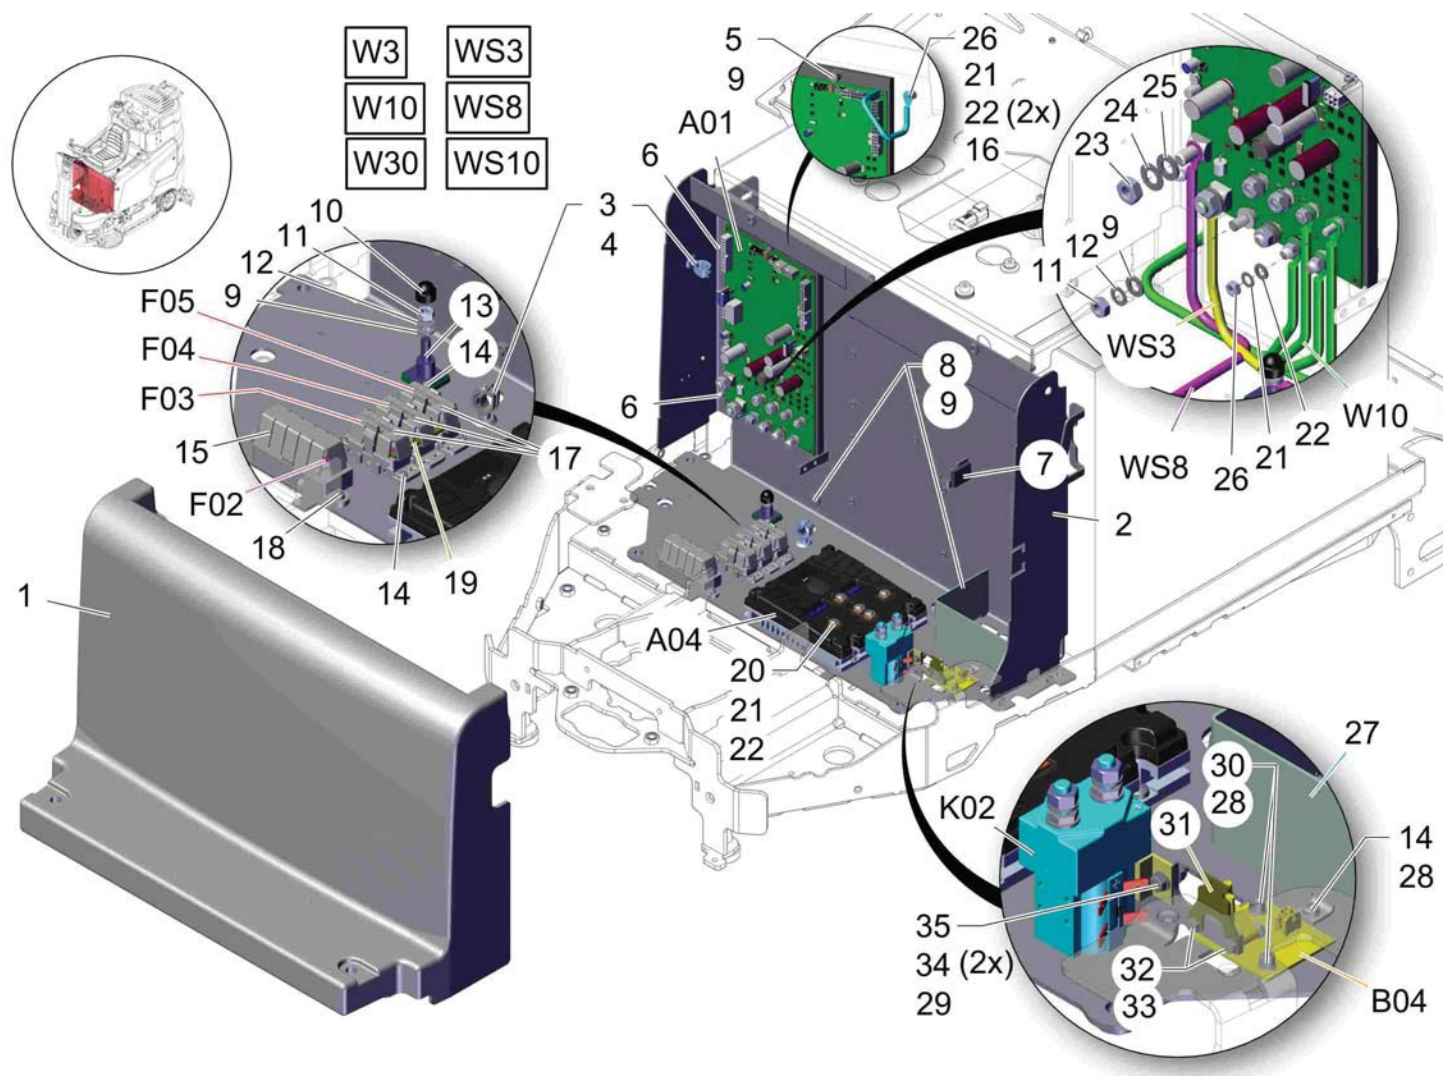

Basis-Elektro-Blech (bis ca.August 2018) / Base electric plate (til appr.august 2018) / Plaque électrique de base (jusqu'a d' appr.2018-08)
(-> 2018-08)

Pos.	Best. Nr. PN Ref.No.	Stk k. Qty. Qté.	Bezeichnung	Einh eit	Description	Unit Designation	Abmessungen Unité Measurement Mesurage	DIN / ISO	Bemerkungen Remarks Remarques
20	01072520	5	Linsenflanschschraube	ST	Lens flange screw	PC Vis à tête bombée	PCE 6kt.M6x10-A2		
21	00053840	9	Federscheibe	ST	Spring washer	PC Rondelle de ressort	PCE B6 A2G	DIN 137	
22	00053730	10	Scheibe	ST	Washer	PC Washer	PCE A6,4-140HV-St A2G	DIN 125	
23	00053360	2	6kt.Mutter	ST	Hex. Nut	PC Écrou à 6 pans	PCE M10-8 A3G	DIN 934	
24	00053860	2	Federscheibe	ST	Spring washer	PC Rondelle de ressort	PCE B10 A3G	DIN 137	
25	00053760	2	Scheibe	ST	Washer	PC Washer	PCE A10,5-140HV-St A2G	DIN 125	
26	00053330	5	6kt.Mutter	ST	Hex. Nut	PC Écrou à 6 pans	PCE M6-8 A2G	DIN 934	
27	---	1	Ersatzteil auf Anfrage		Spare part on request	Pièce de rechange sur demande			92014505 Kanal
28	00053710	4	Scheibe	ST	Washer	PC Rondelle	PCE B4,3-140HV-St A2G	DIN 125	
29	00051340	2	6kt.Mutter	ST	Hex. Nut	PC Écrou à 6 pans	PCE M5-6 A2G	DIN 985	
30	---	2	Ersatzteil auf Anfrage		Spare part on request	Pièce de rechange sur demande			11126364 Zyl.Schraube
31	---	1	Ersatzteil auf Anfrage		Spare part on request	Pièce de rechange sur demande			92018092 Zugentlastung
32	00108490	2	6kt.Schraube	ST	Hex.bolt	PC Vis à 6 pans	PCE M4x20-8.8 A2G	DIN 933	
33	00052810	2	6kt.Mutter	ST	Hex. Nut	PC Écrou à 6 pans	PCE M4-8 A2G	DIN 934	
34	00053720	4	Scheibe	ST	Washer	PC Washer	PCE A5,3-140HV-St A2G	DIN 125	
35	00054410	2	6kt.Schraube	ST	Hex.bolt	PC Vis à 6 pans	PCE M5x16-8.8 A2G	DIN 933	
A01	01371980	1	Steuerung KUD	ST	controller	PC unité de commande	PCE		
A04	01371510	1	Fahrsteuerung	ST	driving control	PC unité de commande d'impulsion	PCE AC 36V 180A		
B04	01371480	1	Drucksensor	ST	pressure sensor	PC capteur de pression	PCE		
F02	01371410	1	Sicherungseinsatz	ST	fuse link	PC fusible	PCE 125A Mega 32VDC		Maschinensteuerung
F03	01371300	1	Sicherungseinsatz	ST	fuse link	PC fusible	PCE 150A Midi 58VDC		Fahrsteuerung vorne

Index: 97141907-A

55