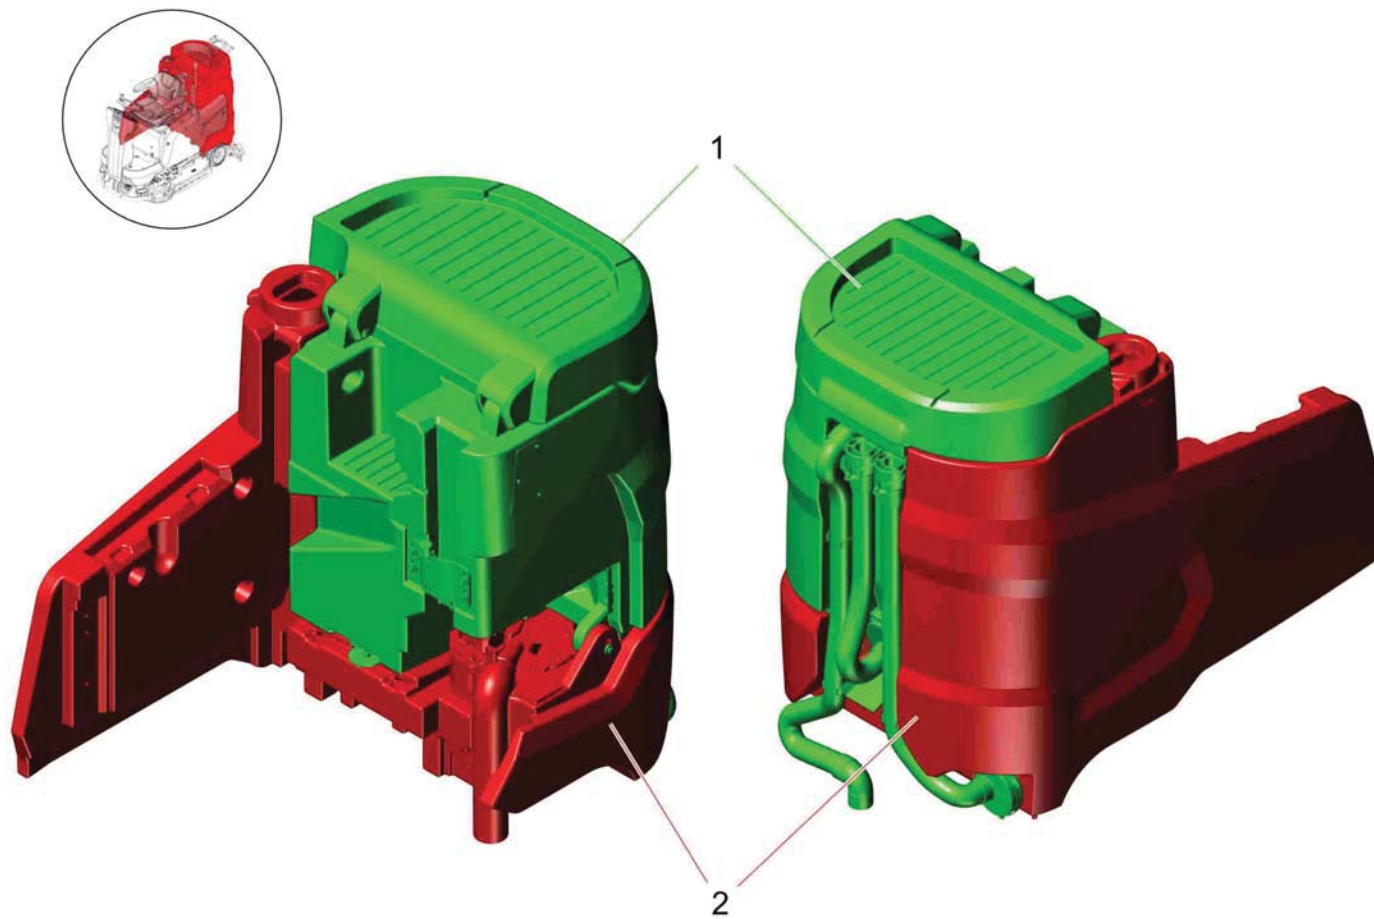

Behältergruppe (ohne Tanks) / Tank group (without tanks) / Groupe de réservoirs (sans réservoirs)

Behältergruppe (ohne Tanks) / Tank group (without tanks) / Groupe de réservoirs (sans réservoirs)

Pos.	Best. Nr. PN Ref.No.	Stk. k. Qty. Qté.	Bezeichnung	Einheit	Description	Unit Designation	Abmessungen Unité Measurement Mesurage	DIN / ISO	Bemerkungen Remarks Remarques
1			Behältergruppe (ohne Tanks). Teil 1		Tank group (without tanks), part 1		Groupe de réservoirs (sans réservoirs), première partie		Seite/Page 74
2			Behältergruppe (ohne Tanks). Teil 2		Tank group (without tanks), part 2		Groupe de réservoirs (sans réservoirs), deuxième partie		Seite/Page 92