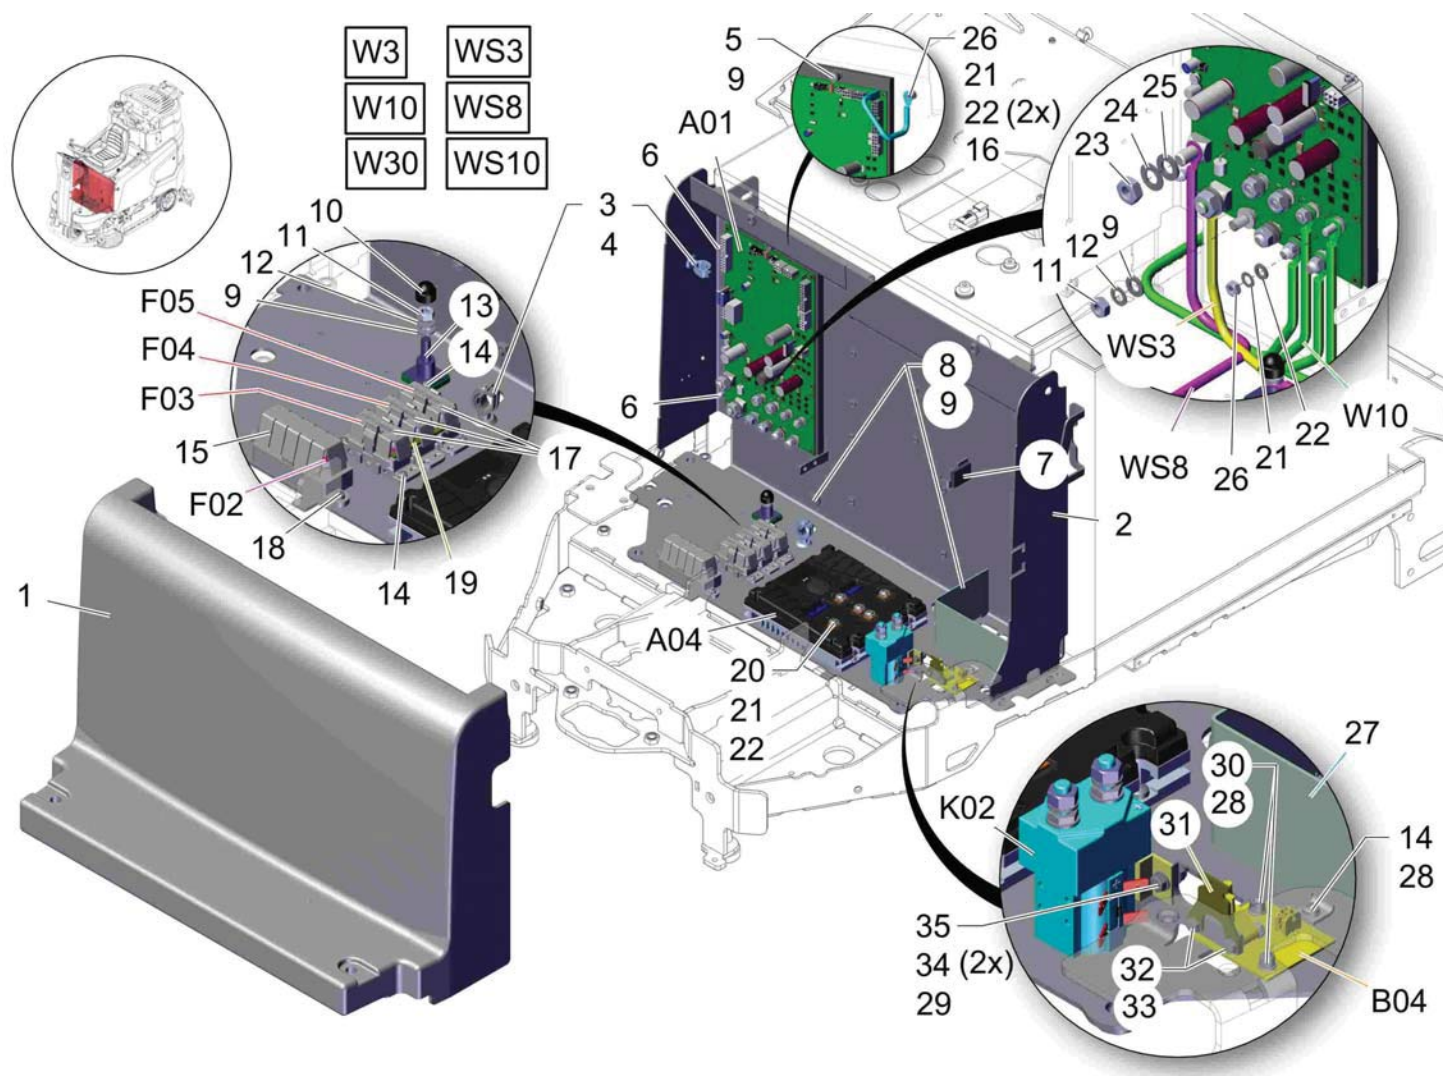

Basis-Elektro-Blech (bis ca.August 2018) / Base electric plate (til appr.august 2018) / Plaque électrique de base (jusqu'a d' appr.2018-08)
(-> 2018-08)

Pos.	Best. Nr. PN Ref.No.	Stk k. Qty. Qté.	Bezeichnung	Einh eit	Description	Unit Designation	Abmessungen Unité Measurement Mesurage	DIN / ISO	Bemerkungen Remarks Remarques
1	01372210	1	Elektroabdeckung MRP 175 (DF)	ST	covering	PC couvercle	PCE		
2	---	1	Ersatzteil auf Anfrage		Spare part on request	Pièce de rechange sur demande			96160981 Elektroträger
3	01370250	3	Kabelbündelhalter, schließbar	ST	retainer	PC support	PCE ø13		
4	01370240	3	Montagefuß für Kabelbündelhalter	ST	mounting feet	PC pied	PCE		
5	00045540	1	Zylinderschraube	ST	Cylinder head screw	PC Vis de cylindre	PCE M8x20-10.9 A2G	DIN 912	
6	01493500	2	Halter Wellschlauch	ST	Retainer	PC Support	PCE NW7,5		
7	01222400	0, 030	Zellkautschukprofil	M	Sealing tape black	M Profil de caoutchouc	M		
8	00151810	2	6kt.Schraube	ST	Hexagon screw	PC Vis à 6 pans	PCE M8x12-8.8 A2G	DIN 933	
9	00053750	8	Scheibe	ST	Washer	PC Washer	PCE A8,4-140HV-St A2G	DIN 125	
10	00131610	1	Schutzkappe	ST	Lens cap	PC Capot de protection	PCE 1000/893 SW		
11	00053350	5	6kt.Mutter	ST	Hex. Nut	PC Écrou à 6 pans	PCE M8-8 A2G	DIN 934	
12	00053850	5	Federscheibe	ST	Spring washer	PC Rondelle de ressort	PCE B8 A2G	DIN 137	
13	00744670	1	Einzelklemme	ST	Single clamp	PC Borne unique	PCE EKS127A		
14	01112160	8	Schraube	ST	Screw	PC Vis	PCE PE M4x10-St A2B	DIN 7500	
15	01371390	1	Mega-Flex Sicherungshalter	ST	fuse holder	PC support de fusibles	PCE		
16	00872460	1	Senkschraube	ST	Countersunk screw	PC Vis à tête fraisée	PCE M6x16-8.8 A2G	DIN 7991	
17	01473870	3	Sicherungshalter Flex-Midi	ST	Fuse holder	PC Support de fusibles	PCE		
18	00959220	6	Schraube	ST	Screw	PC Vis	PCE C M5x12-St A2G TORX	DIN 7500	
19	01498540	1	Stromschiene 3-fach	ST	current bar	PC barre conductrice	PCE