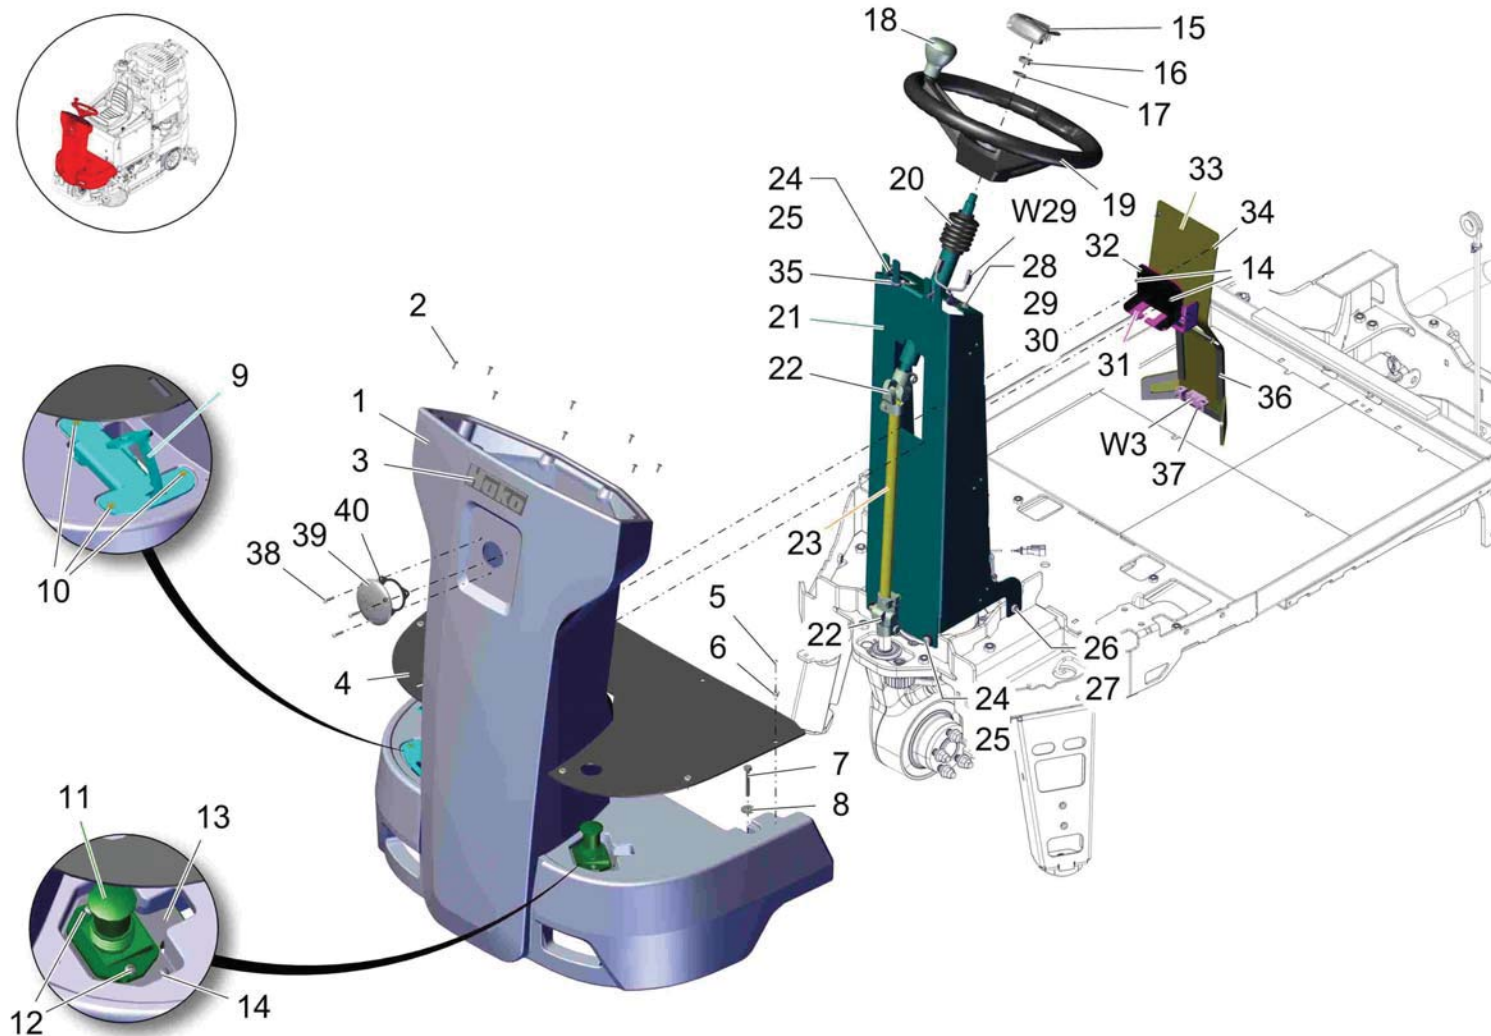

Scrubmaster B175 R TB1080 Basic Edition (7180.10)

Baugruppe Mounting group Groupe d'montage	Benennung	Description	Designation	Seite Page
97140560	Seitenverkleidung links - Trennblech	Side covering L.H. - seperating panel	Couverture latéral à gauche - plaque de séparation	106
97141675	Aushebung Bürstenaggregate	Lifting brush aggregates	Relevage de unités de brosses	110
97144919	Aushebung Tellerbürstenkopf	Lifting disk brush head	Relevage de tête de brosse assiette	114
97144117	Tellerbürstenkopf 1080	Disk brush head 1080	Tête de brosse assiette 1080	120
97138739	Seitenabstreifer TB 1080	Side wiper disk brush head 1080	Déflexeur latéral pour tête de brosse assiette 1080	126
97139935	Saugfußanbindung	Squeegee linkage group	Connexion d' unité d' aspiration	132
97135131	Saugfuß 1260mm	Squeegee 1260mm	Unité d' aspiration 1260mm	140