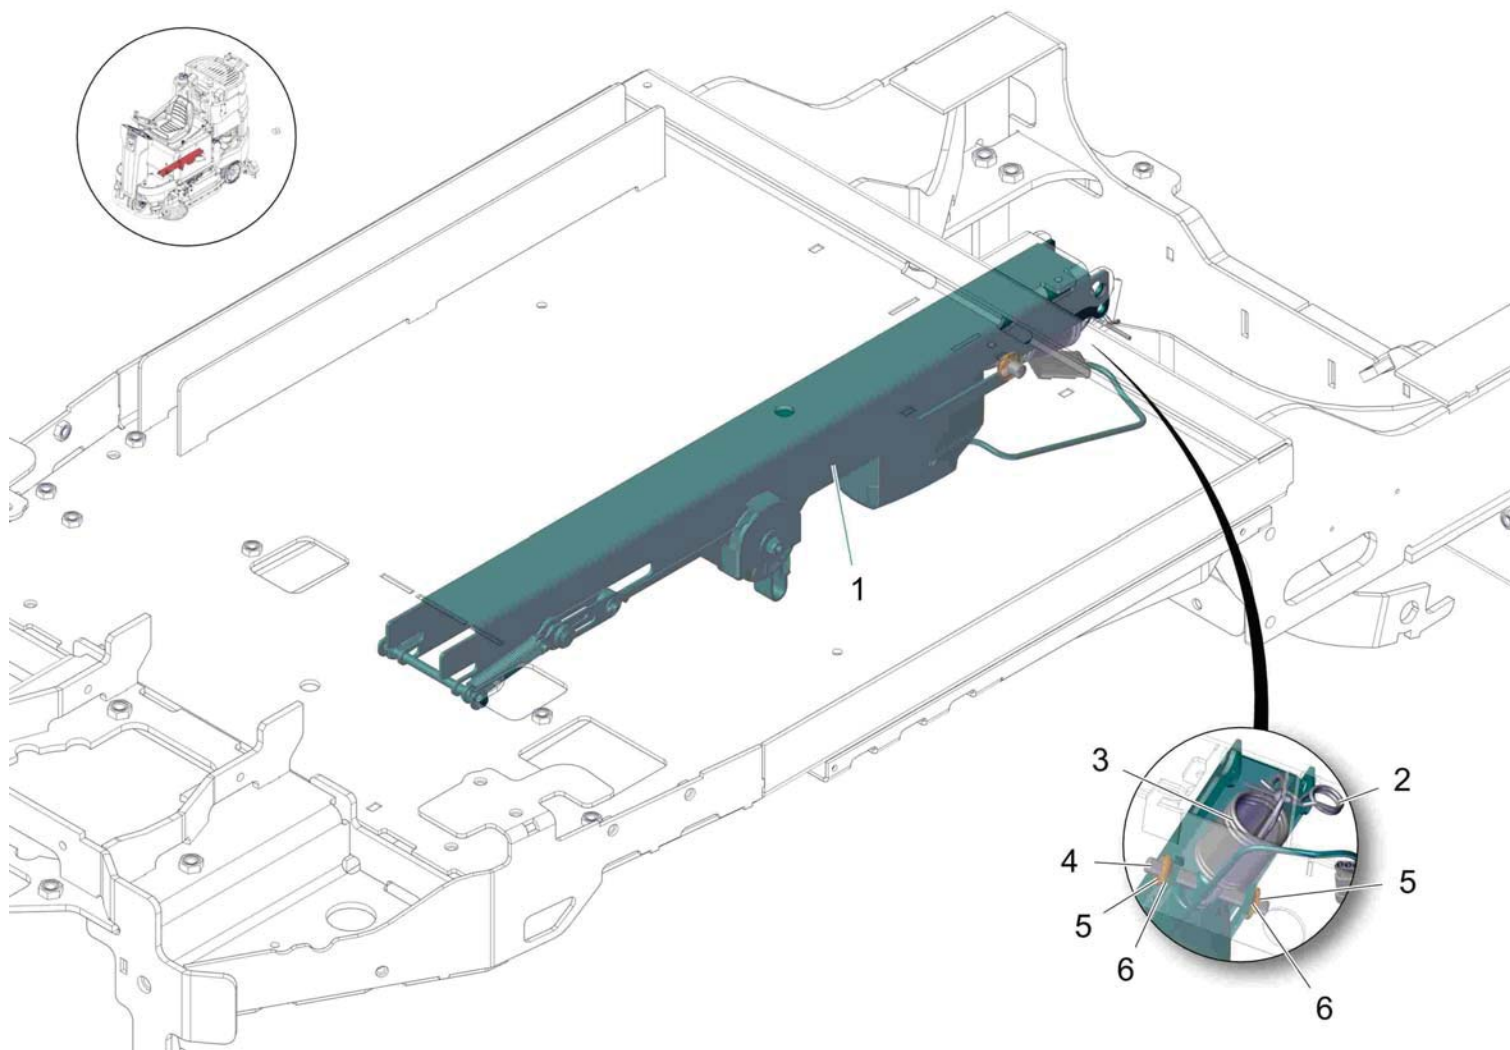

Aushebung Tellerbürstenkopf / Lifting disk brush head / Relevage de tête de brosse assiette

Aushebung Tellerbürstenkopf / Lifting disk brush head / Relevage de tête de brosse assiette

Pos.	Best. Nr. PN Ref.No.	Stk. k. Qty. Qté.	Bezeichnung	Einh. eit	Description	Unit Designation	Abmessungen Unité Measurement Mesurage	DIN / ISO	Bemerkungen Remarks Remarques
1			Aushebung		Lifting	Relevage		Seite/Page 116	
2	00861550	1	Federstecker	ST	Cotter pin	PC Goupille à ressort	PCE 4,0 A2G	DIN 11024	
3	01371610	1	Zugfeder	ST	tension spring	PC ressort de traction	PCE		
4	01279660	1	Zylinderstift	ST	straight pin	PC cheville cylindrique	PCE 12m6x100	DIN 6325	
5	00706180	2	Sicherungsscheibe	ST	Thrust washer	PC Rondelle à fusible	PCE 12 verz.		
6	01370680	2	Buchse	ST	bushing	PC douille	PCE