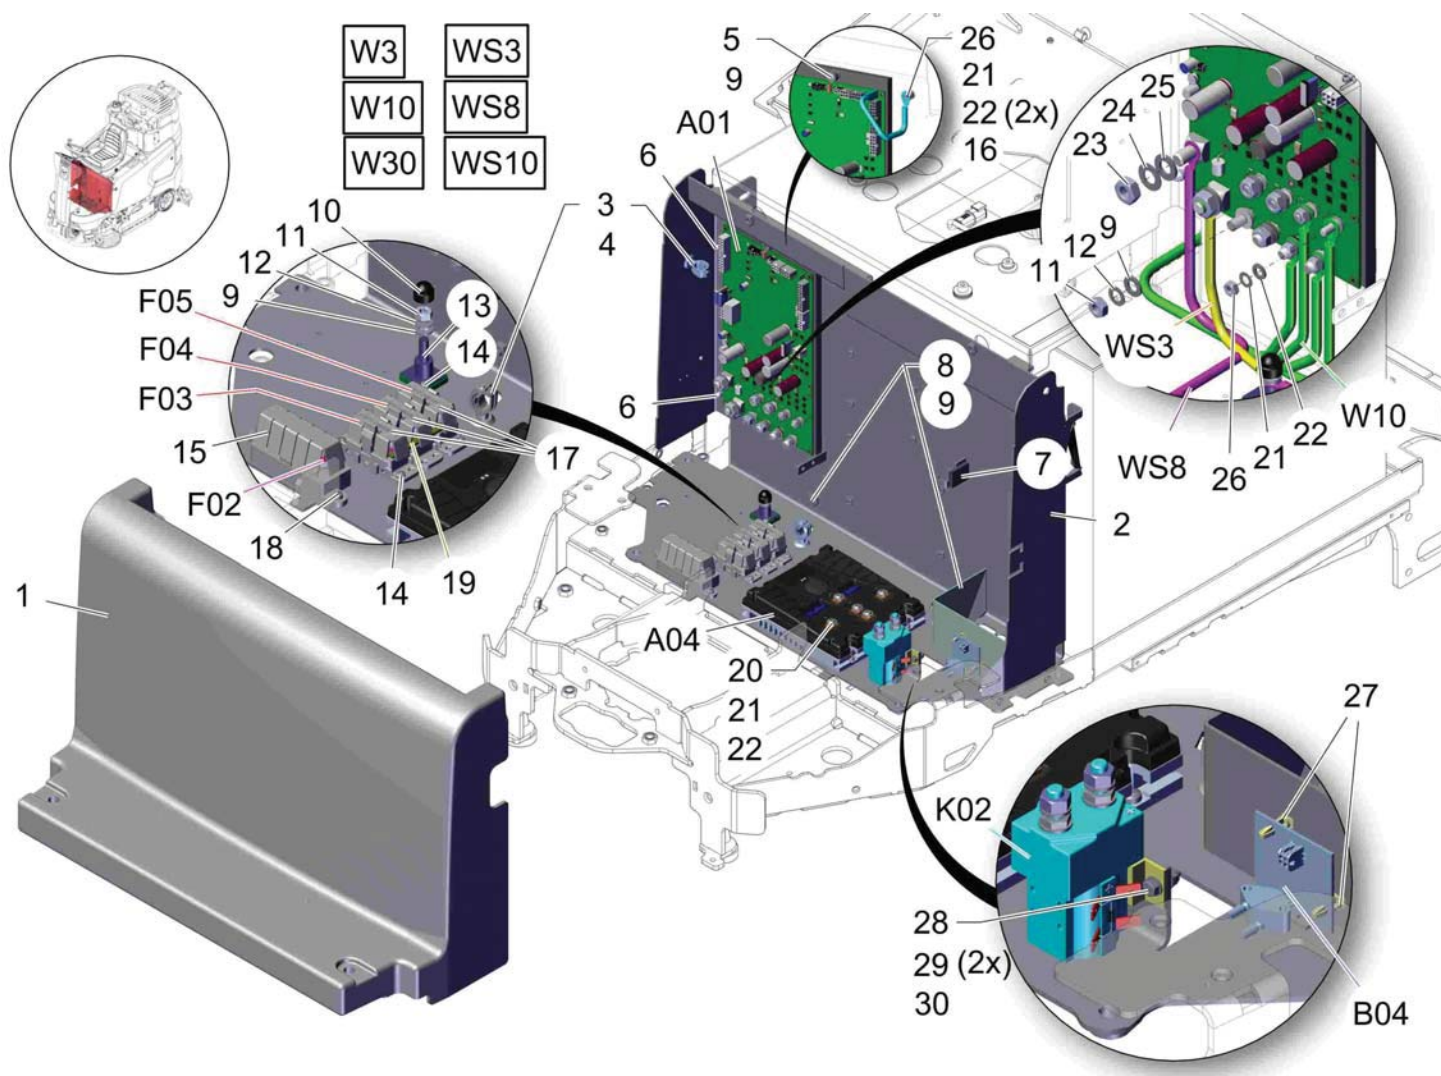

**Basis-Elektro-Blech (ab ca.September 2018) / Base electric plate (from appr.september 2018) / Plaque électrique de base (à partir appr.2018-08)
(2018-09 ->)**

Pos.	Best. Nr. PN Ref.No.	Stk k. Qty. Qté.	Bezeichnung	Einheit	Description	Unit Designation	Abmessungen Unité Measurement Mesurage	DIN / ISO	Bemerkungen Remarks Remarques
20	01072520	5	Linsenflanschschraube	ST	Lens flange screw	PC Vis à tête bombée	PCE 6kt.M6x10-A2		
21	00053840	9	Federscheibe	ST	Spring washer	PC Rondelle de ressort	PCE B6 A2G	DIN 137	
22	00053730	10	Scheibe	ST	Washer	PC Washer	PCE A6,4-140HV-St A2G	DIN 125	
23	00053360	2	6kt.Mutter	ST	Hex. Nut	PC Écrou à 6 pans	PCE M10-8 A3G	DIN 934	
24	00053860	2	Federscheibe	ST	Spring washer	PC Rondelle de ressort	PCE B10 A3G	DIN 137	
25	00053760	2	Scheibe	ST	Washer	PC Washer	PCE A10,5-140HV-St A2G	DIN 125	
26	00053330	5	6kt.Mutter	ST	Hex. Nut	PC Écrou à 6 pans	PCE M6-8 A2G	DIN 934	
27	00745840	2	Printplattenhalter	ST	Print plate holder	PC Plaque	PCE 4,8		
28	00054410	2	6kt.Schraube	ST	Hex.bolt	PC Vis à 6 pans	PCE M5x16-8.8 A2G	DIN 933	
29	00053720	4	Scheibe	ST	Washer	PC Washer	PCE A5,3-140HV-St A2G	DIN 125	
30	00051340	2	6kt.Mutter	ST	Hex. Nut	PC Écrou à 6 pans	PCE M5-6 A2G	DIN 985	
A01	01371980	1	Steuerung KUD	ST	controller	PC unité de commande	PCE		
A04	01371510	1	Fahrsteuerung	ST	driving control	PC unité de commande d'impulsion	PCE AC 36V 180A		
B04	01371480	1	Drucksensor	ST	pressure sensor	PC capteur de pression	PCE		
F02	01371410	1	Sicherungseinsatz	ST	fuse link	PC fusible	PCE 125A Mega 32VDC		Maschinensteuerung
F03	01371300	1	Sicherungseinsatz	ST	fuse link	PC fusible	PCE 150A Midi 58VDC		Fahrsteuerung vorne
F04	01371250	1	Sicherungseinsatz	ST	fuse link	PC fusible	PCE 100A Midi 58VDC		Fahrsteuerung hinten
F05	01371170	1	Sicherungseinsatz	ST	fuse link	PC fusible	PCE 30A Midi 58VDC		Kehrvorsatz / Seitenbesen
K02	00965060	1	Magnetschalter	ST	Solenoid switch	PC Interrupteur magnétique	PCE 120ECS 40V ELMA		
W3	---	1	Ersatzteil auf Anfrage		Spare part on request	Pièce de rechange sur demande			97140974 Kabelbaum W3
W10	---	1	Ersatzteil auf Anfrage		Spare part on request	Pièce de rechange sur demande			97142590 Kabelbaum W10

Index: 97141907-B

61

Basis-Elektro-Blech (ab ca.September 2018) / Base electric plate (from appr.september 2018) / Plaque électrique de base (à partir appr.2018-08)
(2018-09 ->)