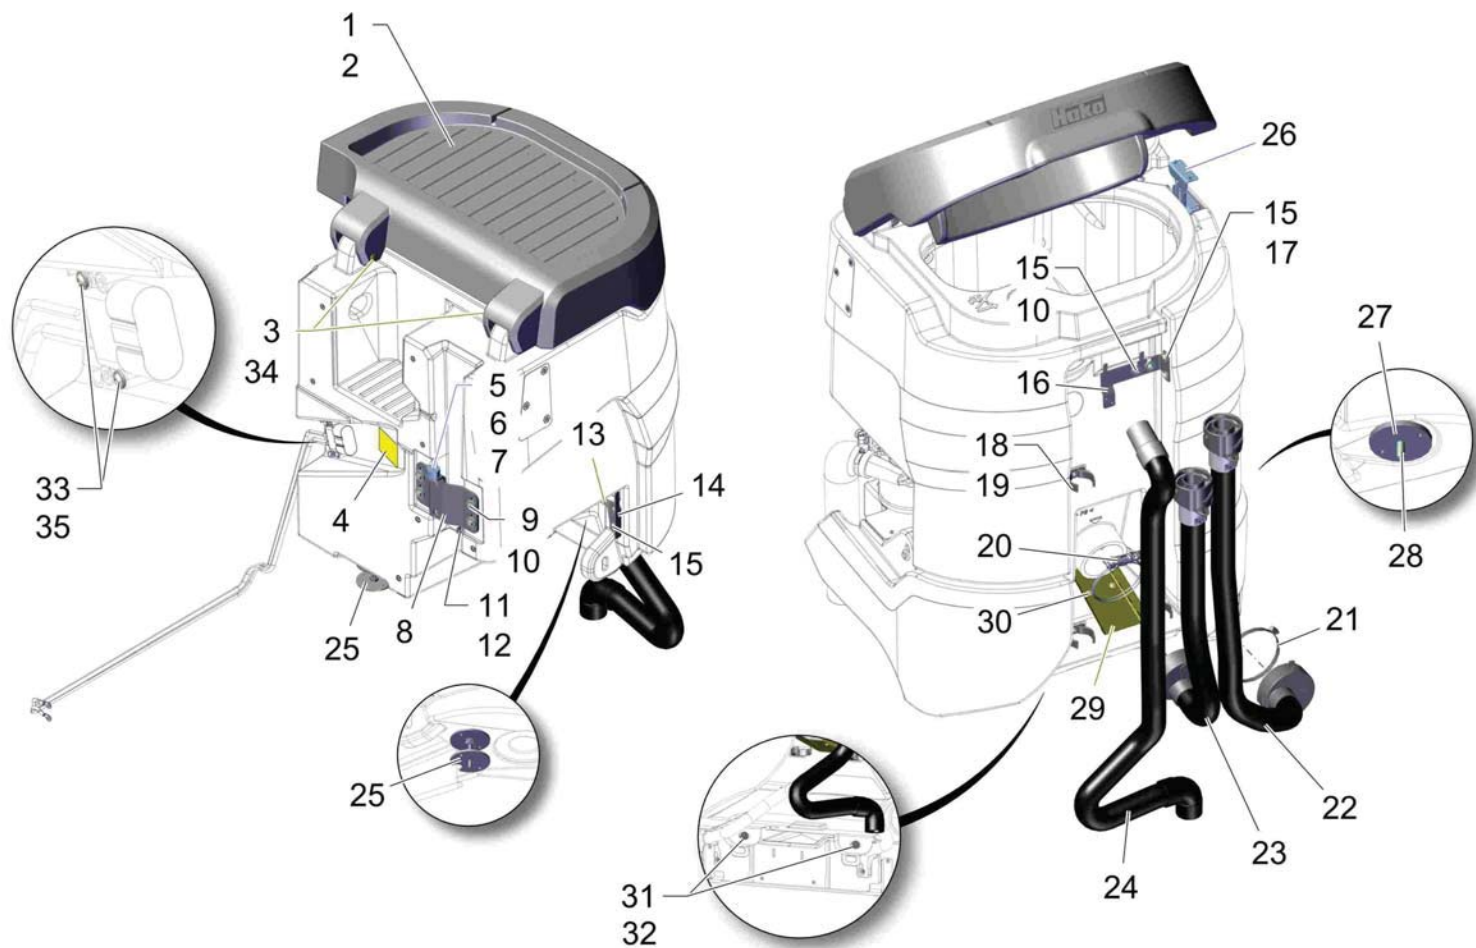

Behältergruppe (ohne Tanks). Teil 1 / Tank group (without tanks), part 1 / Groupe de réservoirs (sans réservoirs), première partie

Behältergruppe (ohne Tanks). Teil 1 / Tank group (without tanks), part 1 / Groupe de réservoirs (sans réservoirs), première partie

Pos.	Best. Nr. PN Ref.No.	Stk. k. Qty. Qté.	Bezeichnung	Einheit	Description	Unit Designation	Abmessungen Unité Measurement Mesurage	DIN / ISO	Bemerkungen Remarks Remarques
1			Deckel (bis ca. August 2018)		Cover (til appr. august 2018)	Couvercle (jusqu'a d' appr. 2018-08-31)			Seite/Page 78
2			Deckel (ab ca. September 2018)		Cover (from appr. september 2018)	Couvercle (à partir appr. 2018-09-01)			Seite/Page 80
3	01372940	2	Deckelachse	ST	cover axle	PC axe	PCE		
4	---	1	Ersatzteil auf Anfrage		Spare part on request	Pièce de rechange sur demande			17268541 Aufkleber Batterieladung
5	01005720	1	Gummipuffer	ST	Rubber buffer	PC Butoir en caoutchouc	PCE		
6	00053080	1	6kt.Schraube	ST	Hexagon screw	PC Vis à 6 pans	PCE M8x16 8.8 A2G	DIN 933	
7	00740080	1	Sperrkantscheibe	ST	Washer	PC Rondelle	PCE SKB-8-dacrometisiert		
8	01373070	1	Sitzlager	ST	seat bearing	PC palier	PCE		
9	00053090	4	6kt.Schraube	ST	Hexagon screw	PC Vis à 6 pans	PCE M8x20-8.8 A2G	DIN 933	
10	00047990	8	Zahntellerscheibe	ST	Disk wheel	PC Rondelle de plaque dentaire	PCE 9,2 A3G		
11	01370250	1	Kabelbündelhalter, schließbar	ST	retainer	PC support	PCE ø13		
12	01370240	1	Montagefuß für Kabelbündelhalter	ST	mounting feet	PC pied	PCE		
13	---	1	Ersatzteil auf Anfrage		Spare part on request	Pièce de rechange sur demande			92029008 Kabelhalter
14	---	1	Ersatzteil auf Anfrage		Spare part on request	Pièce de rechange sur demande			92018936 Scharnierblech
15	01006820	6	Linsenflanschschraube	ST	Lens flange screw	PC Vis à tête bombée	PCE m.l-6kt.M8x16-10.9 A2G		
16	---	1	Ersatzteil auf Anfrage		Spare part on request	Pièce de rechange sur demande			92040492 Verbindungswinkel
17	00042900	2	Scheibe	ST	Washer	PC Washer	PCE 8,4-140HV-St A3G	DIN 9021	
18	---	3	Ersatzteil auf Anfrage		Spare part on request	Pièce de rechange sur demande			92002286 Clip