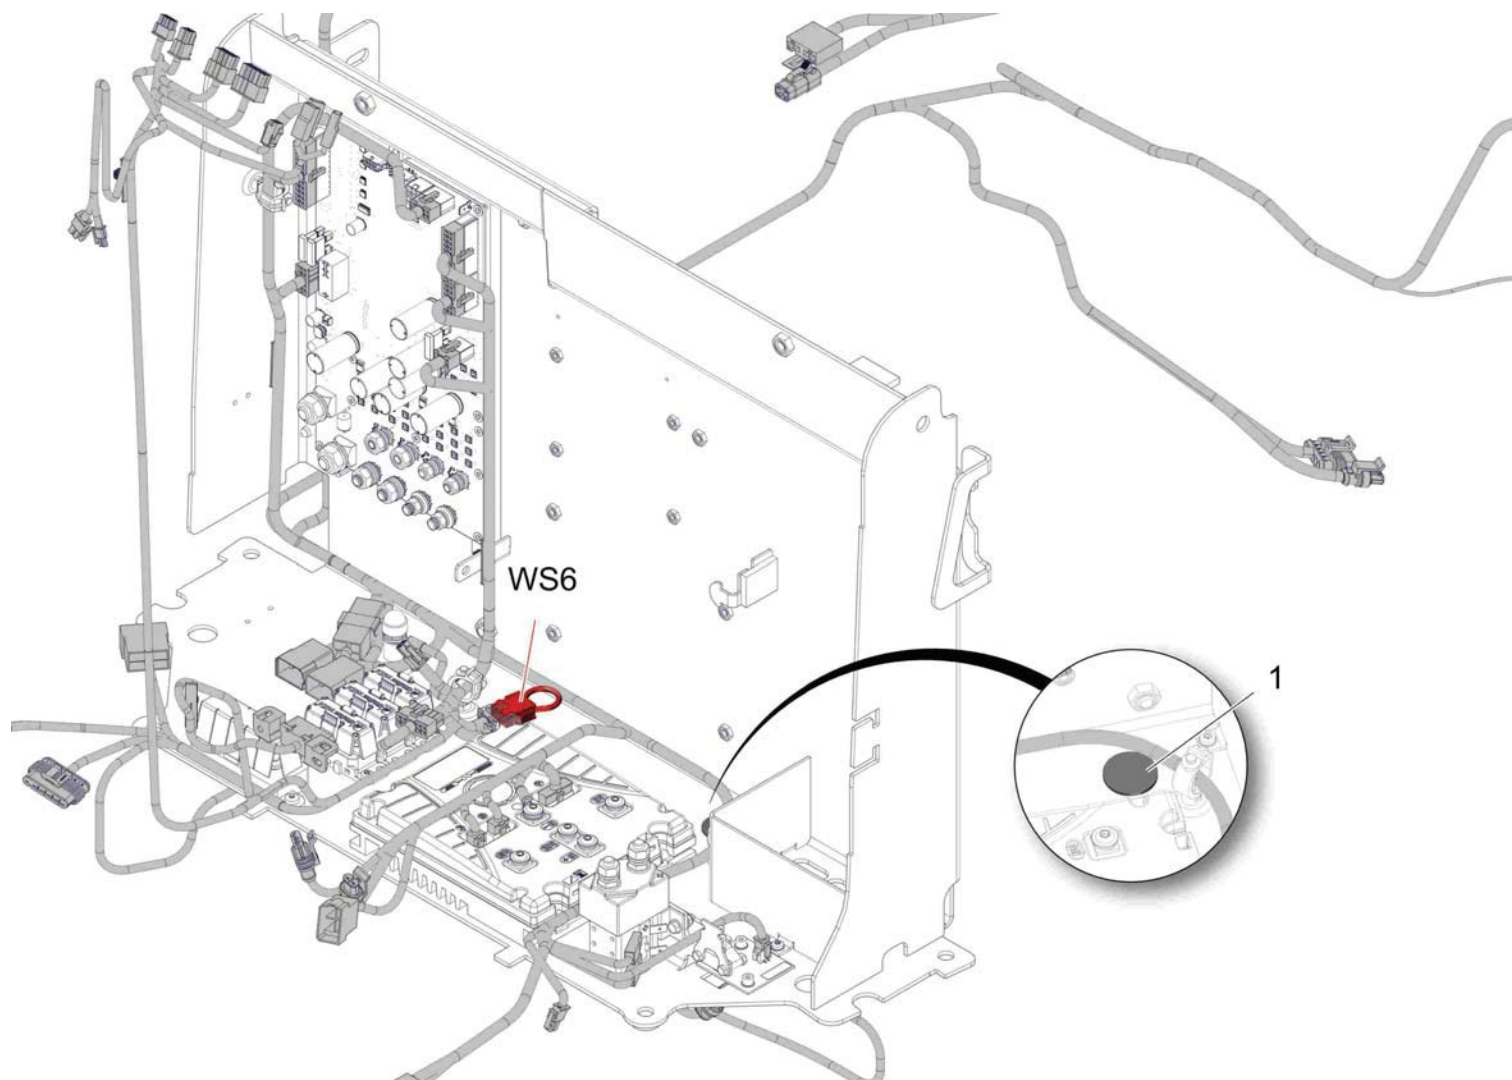

Elektro-Blech ohne Allradantrieb / Electric plate without 4-wheel drive / Plaque électrique sans traction par 4 roues motrices

---