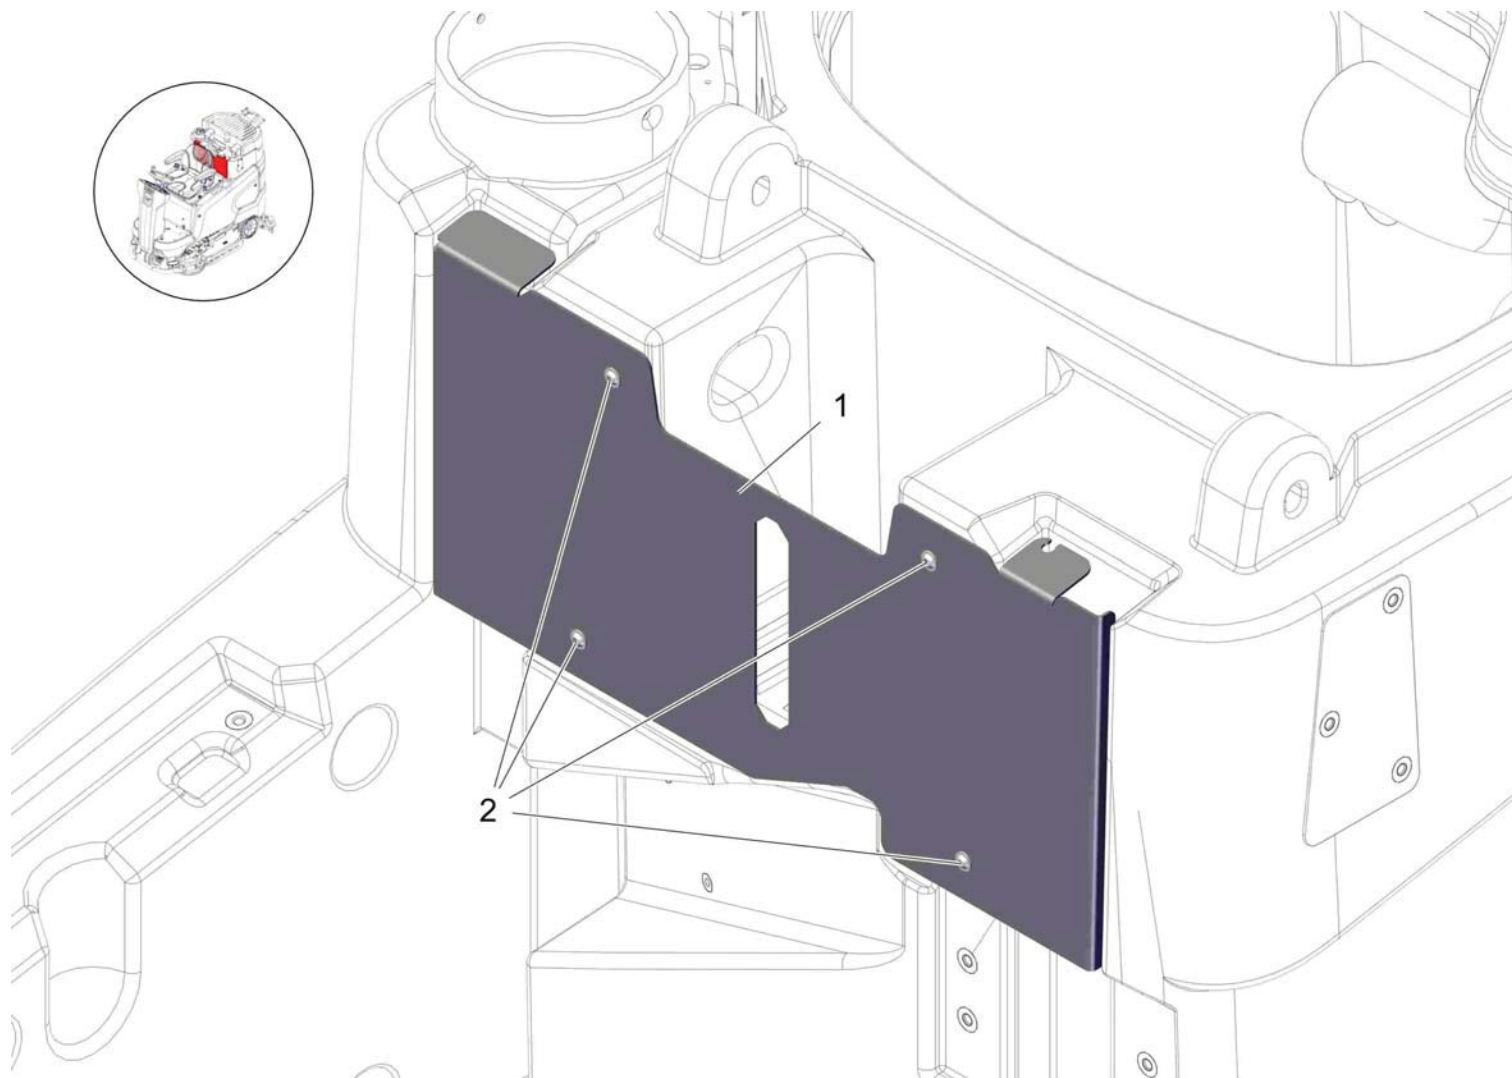

Deckel (Konfig. ohne Fahrerschutzdach) / Cover (variant without driver canopy) / Couvercle (variante sans toit pour l' conducteur)

Deckel (Konfig. ohne Fahrerschutzdach) / Cover (variant without driver canopy) / Couvercle (variante sans toit pour l' conducteur)

Pos.	Best. Nr. PN Ref.No.	Stk. Qty. Qté.	Bezeichnung	Einheit	Description	Unit Designation	Abmessungen Unité Measurement Mesurage	DIN / ISO	Bemerkungen Remarks Remarques
1	01373010	1	Deckel ohne FSD	ST	cover	PC couvercle	PCE		
2	01072520	4	Linsenflanschschraube	ST	Lens flange screw	PC Vis à tête bombée	PCE 6kt.M6x10-A2