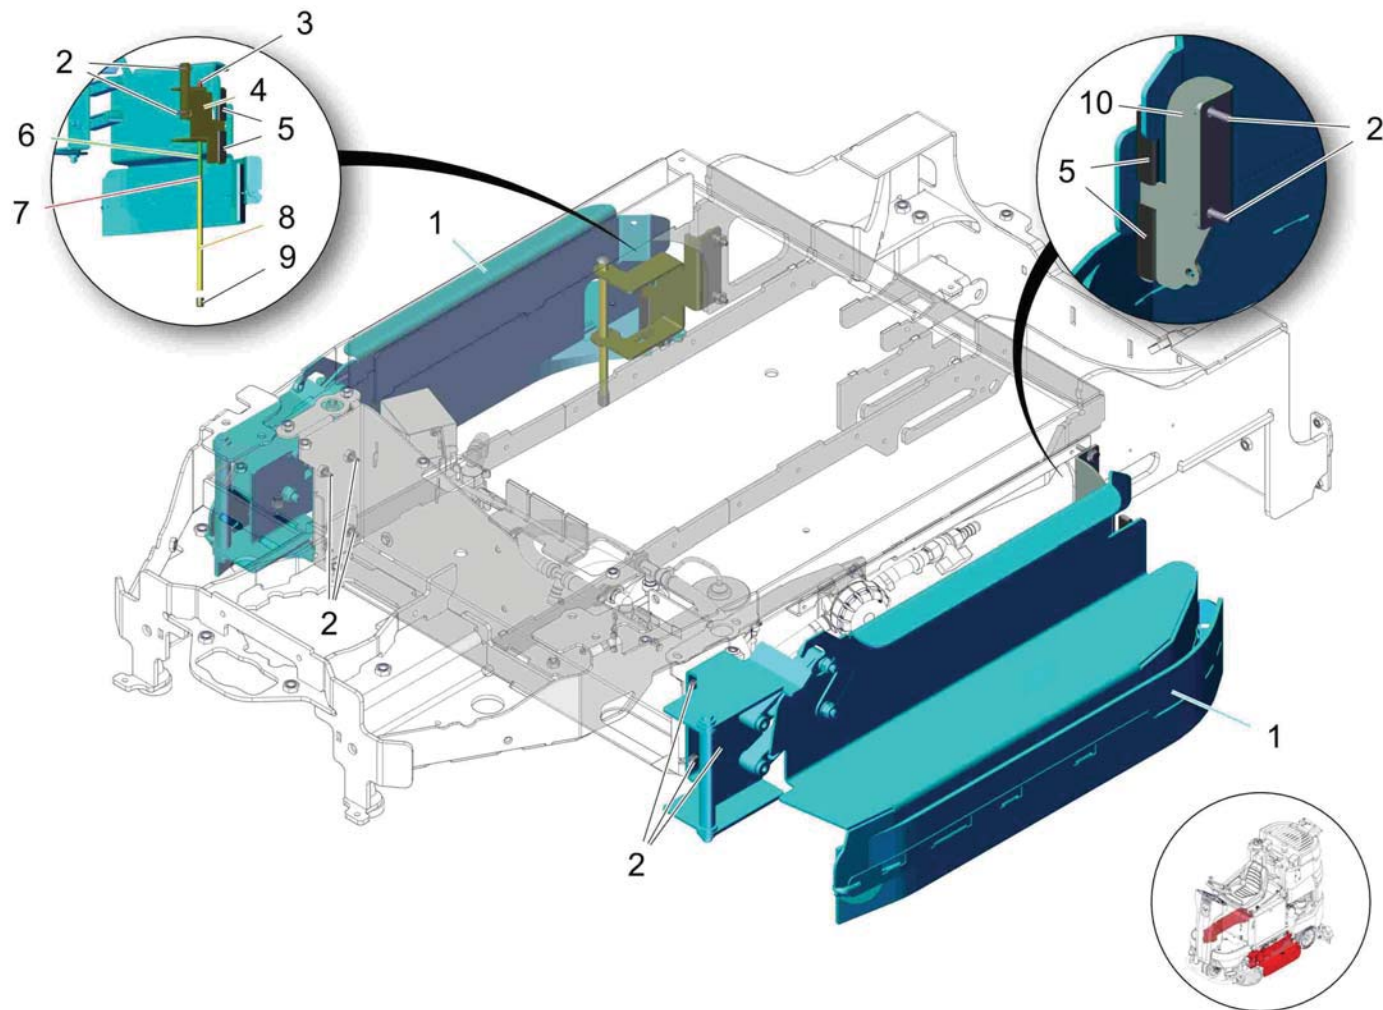

Seitenabstreifer TB 1080 / Side wiper disk brush head 1080 / Déflecteur latéral pour tête de brosse assiette 1080

Seitenabstreifer TB 1080 / Side wiper disk brush head 1080 / Déflecteur latéral pour tête de brosse assiette 1080

Pos.	Best. Nr. PN Ref.No.	Stk k. Qty. Qté.	Bezeichnung	Einheit	Description	Unit Designation	Abmessungen Unité Measurement Mesurage	DIN / ISO	Bemerkungen Remarks Remarques
1			Seitenabstreifer rechts + links		Side wiper R.H. + L.H.	Déflecteur latéral à droite et à gauche			Seite/Page 128
2	00959230	12	6kt.Schraube	ST	Hex.bolt	PC Vis à 6 pans	PCE M8x25 W151-90-flZnnc		
3	00695280	1	Sicherungsscheibe	ST	Thrust washer	PC Rondelle à fusible	PCE 8 verz.		
4	---	1	Ersatzteil auf Anfrage		Spare part on request	Pièce de rechange sur demande			92037514 Seitenabsteiferführung rechts
5	01132510	0, 120	Schlauch	M	Hose	M Tuyau	M OLNS1 2370 DN10		
6	01111880	1	Signalaufkleber ABBA	ST	Decal ABBA	PC Autocollant ABBA	PCE		
7	---	1	Ersatzteil auf Anfrage		Spare part on request	Pièce de rechange sur demande			92037498 Rohr
8	00711670	0, 210	Schlauch	M	Hose	M Tuyau	M 8x1,5 PVC-transp.	DIN 16940	
9	01142460	1	Schutzkappe	ST	Protection cap	PC	PCE SW10-1-G16 SW		
10	---	1	Ersatzteil auf Anfrage		Spare part on request	Pièce de rechange sur demande			92031202 Seitenabstreiferführung links