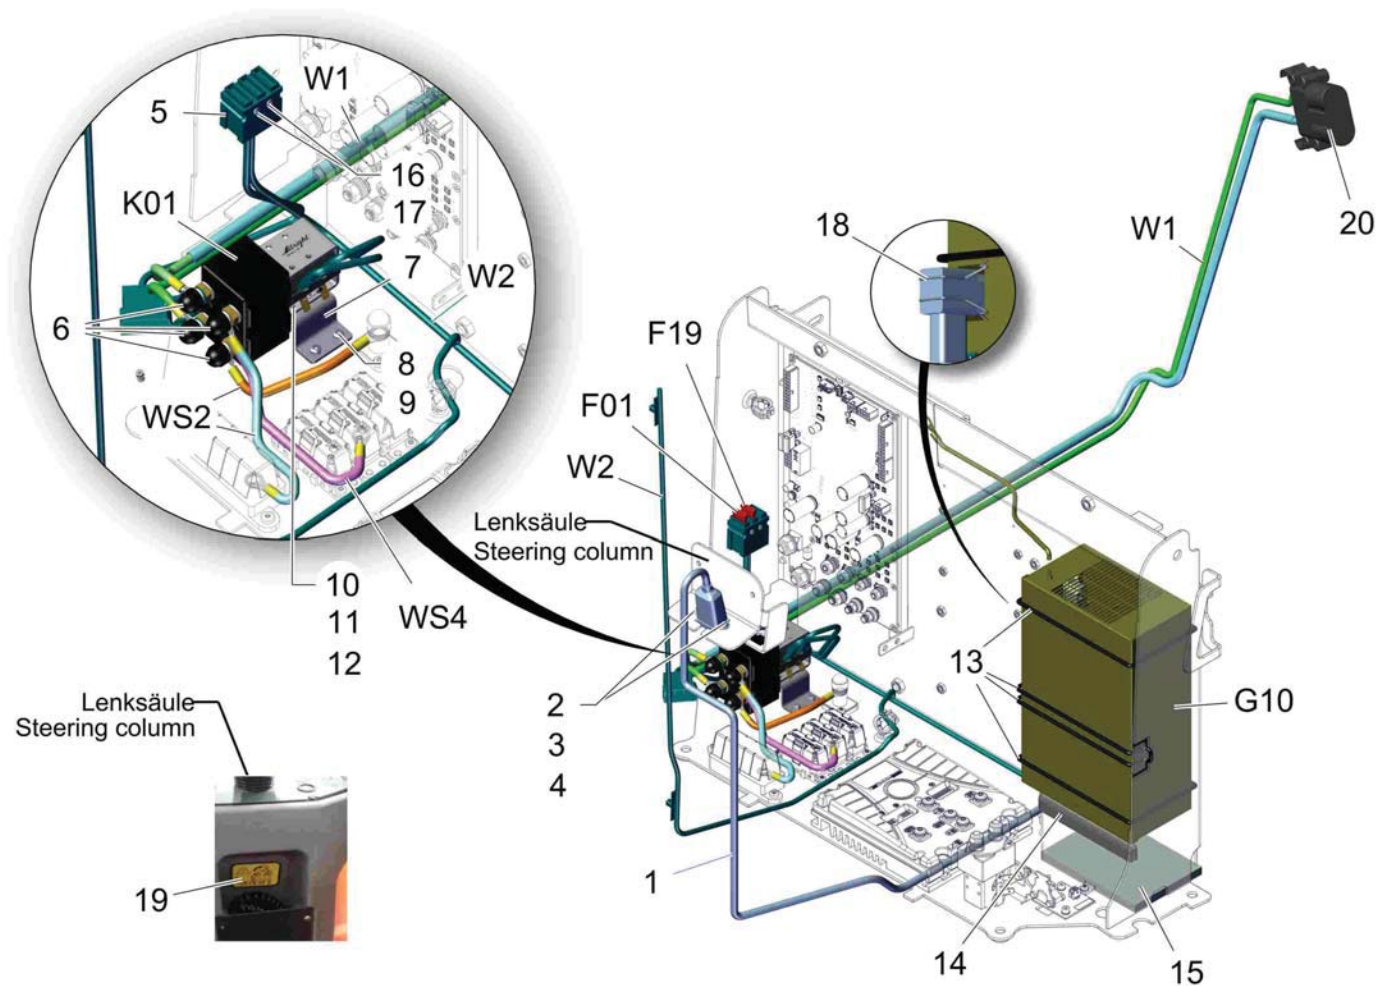

Elektro-Blech mit Onboard-Ladegerät / Electric plate with onboard charger / Plaque électrique avec chargeur Onboard

Elektro-Blech mit Onboard-Ladegerät / Electric plate with onboard charger / Plaque électrique avec chargeur Onboard

Pos.	Best. Nr. PN Ref.No.	Stk. k. Qty. Qté.	Bezeichnung	Einheit	Description	Unit Designation	Abmessungen Unité Measurement Mesurage	DIN / ISO	Bemerkungen Remarks Remarques
1	01371290	1	Kaltgeräte-Adapter MRP	ST	adapter	PC adapteur	PCE		
2	00022310	2	Senkschraube	ST	Countersunk screw	PC Vis à tête fraisée	PCE M3x10-4.8-H A2G	DIN 965	
3	00553740	2	Scheibe	ST	Washer	PC Rondelle	PCE A3,2-140HV-St A2G	DIN 125	
4	00073270	2	6kt.Mutter	ST	Hex. Nut	PC Écrou à 6 pans	PCE M3-8 A2G	DIN 934	
5	00733650	3	Sicherungshalter	ST	Fuse holder	PC Appui à fusible	PCE		Inhalt von Kabelbaum W2
6	00131610	4	Schutzkappe	ST	Lens cap	PC Capot de protection	PCE 1000/893 SW		
7	---	1	Ersatzteil auf Anfrage		Spare part on request	Pièce de rechange sur demande			92010719 Halter
8	01112160	4	Schraube	ST	Screw	PC Vis	PCE PE M4x10-St A2B	DIN 7500	
9	00053710	4	Scheibe	ST	Washer	PC Rondelle	PCE B4,3-140HV-St A2G	DIN 125	
10	00552300	2	Linsenschraube	ST	Fillister-head screw	PC Vis de lentille	PCE M5X8-4.8-H A2G	DIN 7985	
11	00053720	2	Scheibe	ST	Washer	PC Washer	PCE A5,3-140HV-St A2G	DIN 125	
12	00053830	2	Federscheibe	ST	Spring washer	PC Rondelle de ressort	PCE A5 A2G	DIN 137	
13	00966120	3	O-Ring	ST	O-ring	PC Joint circulaire	PCE 126x4		
14	00800100	0, 240	Kantenschutz	M	Edge protection	M Protection d'affilage	M 1,0-3,5 schwarz		
15	01370450	1	Kühlluft-Filter EBL	ST	filter	PC filtre	PCE		
16	01072070	2	Linsenschraube	ST	Fillister-head screw	PC Vis de lentille	PCE M3x30-4.8-H A2G	DIN 7985	
17	00022200	2	6kt.Mutter	ST	Hex. Nut	PC Écrou à 6 pans	PCE M3-6 A2G	DIN 985	
18	---	1	Ersatzteil auf Anfrage		Spare part on request	Pièce de rechange sur demande			92038876 Halteklammer KG-Stecker
19	---	1	Ersatzteil auf Anfrage		Spare part on request	Pièce de rechange sur demande			17268541 Aufkleber Batterieladung

Index: 97141881

67

Diese Druckausgabe kann veraltete Daten enthalten! Bitte Stand beachten!
This printed edition may include data out of date! Mind the status, please!