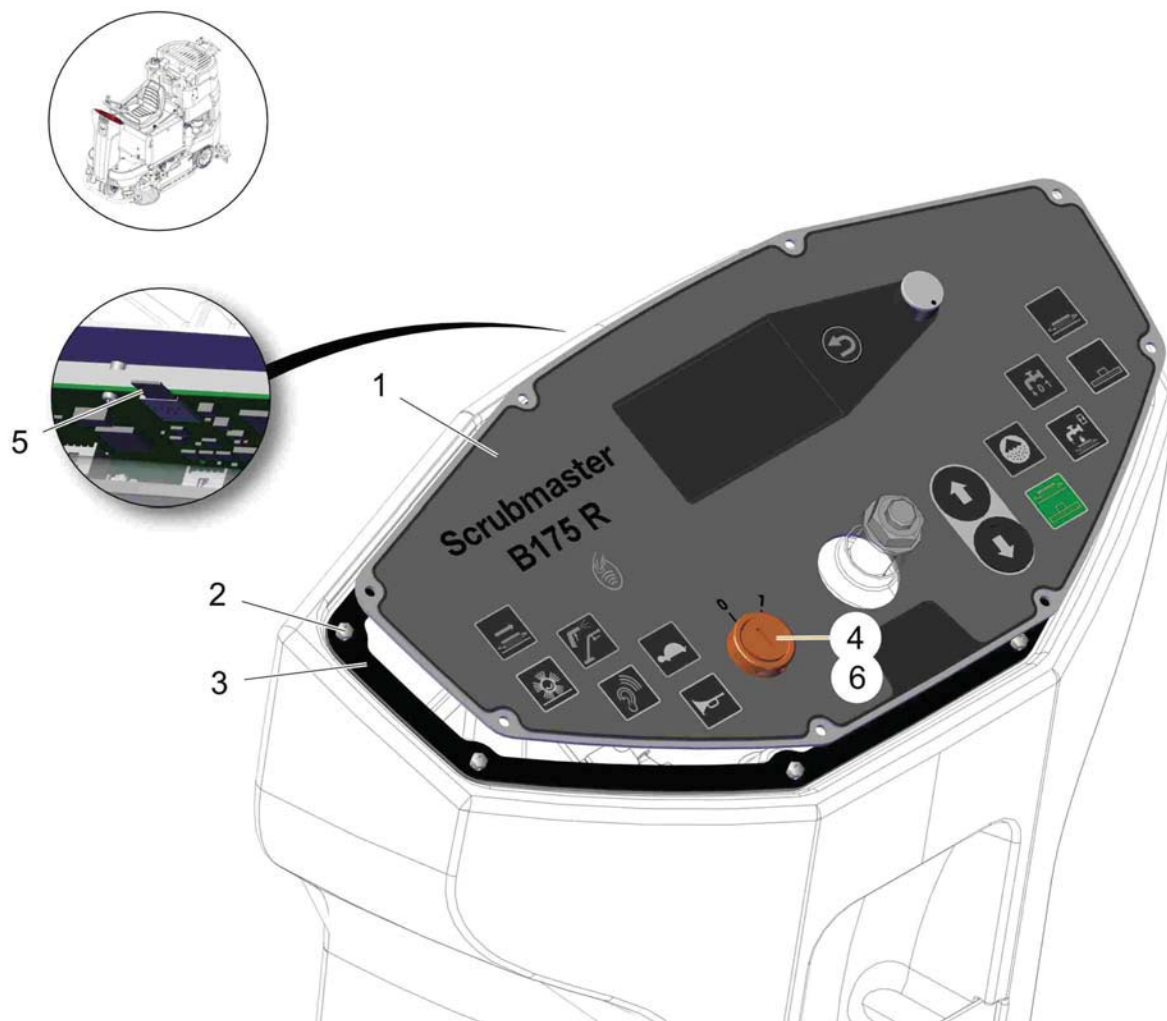

Bedienfeld / Control panel / Platine de commande

Pos.	Best. Nr. PN Ref.No.	Stk. k. Qty. Qté.	Bezeichnung	Einh. eit	Description	Unit Designation	Abmessungen Unité Measurement Mesurage	DIN / ISO	Bemerkungen Remarks Remarques
1	01372030	1	Bedienfeld KUD	ST	control panel	PC platine de commande	PCE		
2	01136860	8	Flachkopfschraube	ST	Countersunk screw	PC Vis à tête fraisée	PCE M4x12-4.8-flZhnc	ISO 14583	
3	01372000	1	Dichtung	ST	gasket	PC joint	PCE		
4	00021710	1	Schlüsselschalter	ST	Key switch	PC Interrupteur clé	PCE		
5	01374870	1	Micro SD-Speicherkarte	ST	smart card	PC carte mémoire Micro SD	PCE		
6	00745890	1	Satz (2St.) Schlüssel	PAA	Set (2pc.) key	PR Clé (2 pièces)	PAI