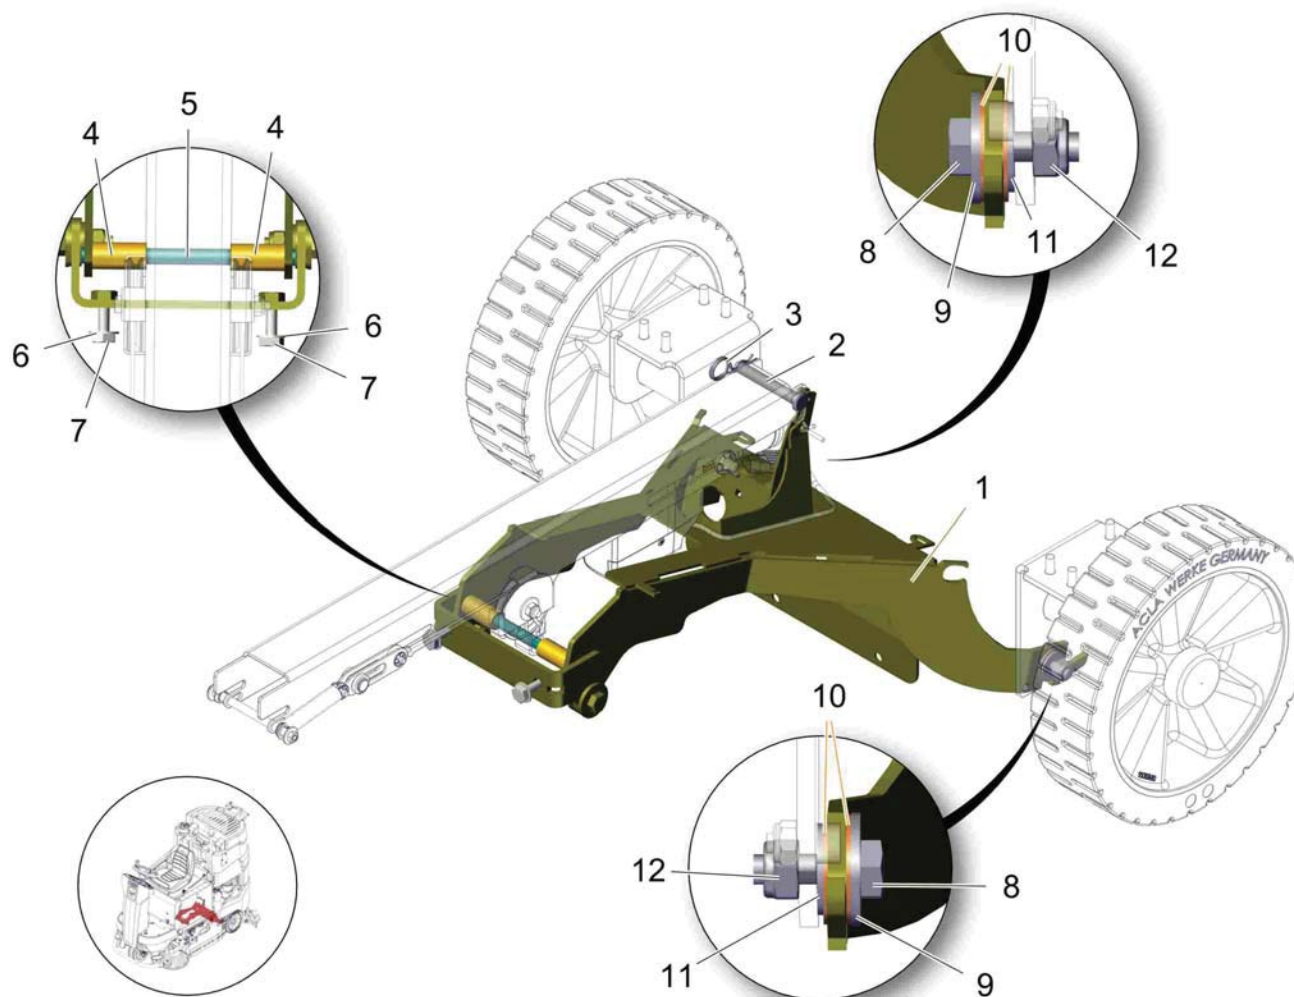

Aushebung Bürstenaggregate / Lifting brush aggregates / Relevage de unités de brosses

Aushebung Bürstenaggregate / Lifting brush aggregates / Relevage de unités de brosses

Pos.	Best. Nr. PN Ref.No.	Stk k. Qty. Qté.	Bezeichnung	Einh eit	Description	Unit Designation	Abmessungen Unité Measurement Mesurage	DIN / ISO	Bemerkungen Remarks Remarques
1			Schwinge		Rocker	Bras		Seite/Page 112	
2	00879630	1	Bolzen	ST	Bolt	PC Boulon	PCE B12h11x85-St A3G	DIN 1444	
3	00744820	1	Federstecker	ST	Cotter pin	PC Goupille à ressort	PCE 3,2 A2G	DIN 11024	
4	00200170	0, 080	PVC-Schlauch	M	PVC hose	M PVC hose	M 13x3,5 transp. mit Gew.		
5	01372890	1	Bolzen	ST	bolt	PC boulon	PCE		
6	00740290	2	Sperrkantscheibe	ST	Detent edged washer	PC Detent edged washer	PCE SKM-10		
7	00053310	2	6kt.Schraube	ST	Hexagon screw	PC Vis à 6 pans	PCE M10x25 8.8 A3G	DIN 933	
8	00155830	2	6kt.Schraube	ST	Hexagon screw	PC Vis à 6 pans	PCE M12x35-10.9 A3G	DIN 933	
9	00132610	2	Scheibe	ST	Washer	PC Washer	PCE 13-140HV-St A3G	DIN 9021	
10	01133780	4	Anlaufscheibe	ST	Starting disk	PC Bague de démarrage	PCE GTM-2036-015		
11	---	2	Ersatzteil auf Anfrage		Spare part on request	Pièce de rechange sur demande			92027366 Buchse
12	00051490	2	6kt.Mutter	ST	Hex. Nut	PC Écrou à 6 pans	PCE M12-6 A3G	DIN 985