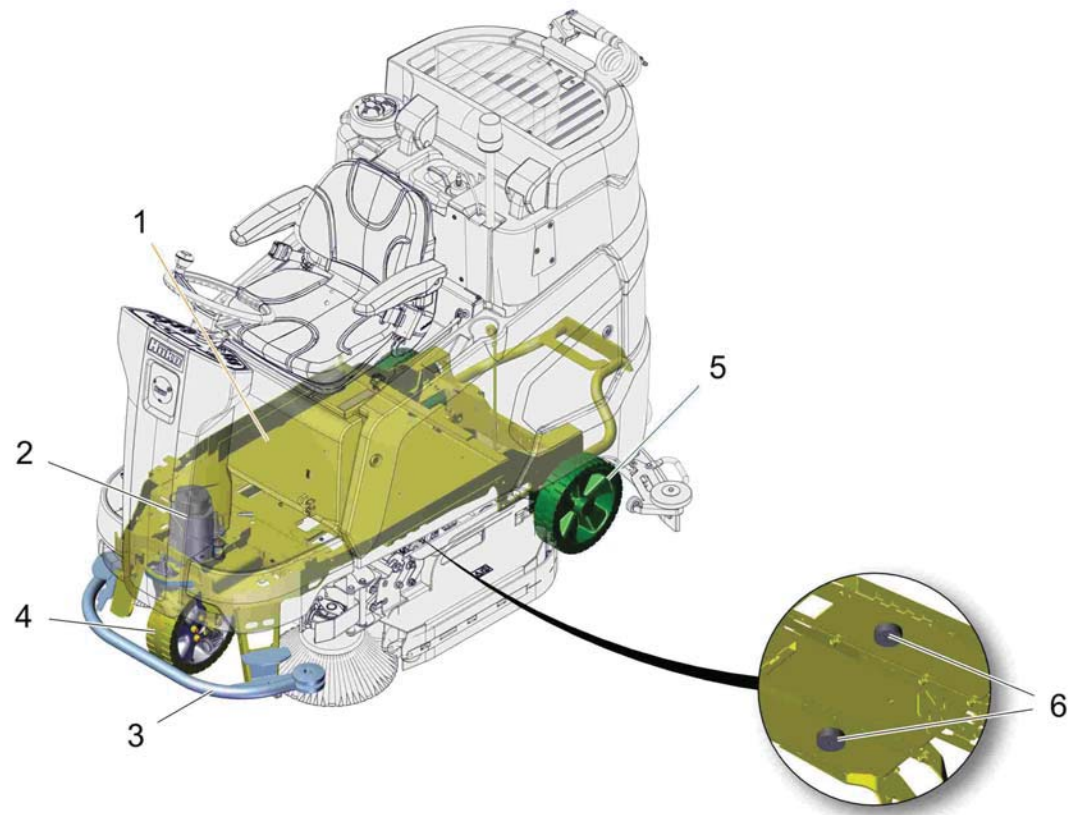

Fahrwerk B175 R / Chassis B175 R / Chassis B175 R

Pos.	Best. Nr. PN Ref.No.	Stk. k. Qty. Qté.	Bezeichnung	Einh. eit	Description	Unit Designation	Abmessungen Unité Measurement Mesurage	DIN / ISO	Bemerkungen Remarks Remarques	
1			Fahrgestell		Chassis	Chassis		Seite/Page	30	
2	01371270	1	Fahrantrieb AC 36V 1,9kW	ST	traction drive AC 36V 1,9kW	PC	commande de marche AC 36V 1, 9kW	PCE		
3			Anfahrschutz vorne TB1080		Front bumper disk brush head 1080		Protection avant pour tête de brosse assiette 1080		Seite/Page	34
4	01371440	1	Rad	ST	wheel	PC	roue	PCE		
5			Hinterachse nicht angetrieben		Rear axle, not driven		Essieu arrière, non entraînée		Seite/Page	36
6	01278160	2	Anschlagpuffer	ST	Buffer	PC	Armortisseur	PCE