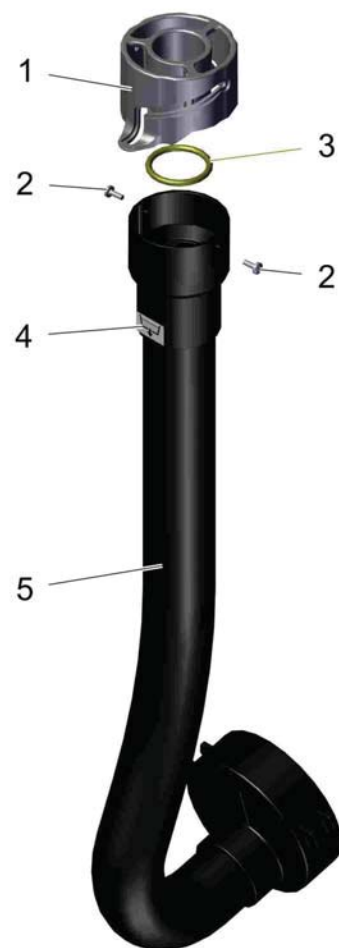

Schlauch kurz, kpl. / hose short / tuyau brève

Schlauch kurz, kpl. / hose short / tuyau brève

Pos.	Best. Nr. PN Ref.No.	Stk k. Qty. Qté.	Bezeichnung	Einh eit	Description	Unit Designation	Abmessungen Unité Measurement Mesurage	DIN / ISO	Bemerkungen Remarks Remarques
1	00142230	1	Deckel	ST	Cover	PC Couvercle	PCE		
2	00108650	2	Linsenschraube	ST	Fillister-head screw	PC Vis de lentille	PCE M5x12-4.8-H A2G	DIN 7985	
3	01177960	1	O-Ring	ST	O-Ring	PC Joint circulaire	PCE 42x5 NBR 55	DIN 3771	
4	01170060	1	Aufkleber SCHMUTZWASSER	ST	Decal FOUL WATER	PC Autocollant	PCE		
5	-		Nicht einzeln lieferbar!		Not supplied alone!	Pas vendus tout soul!			Bei Bedarf Schlauch kpl. 01372410 bestellen!