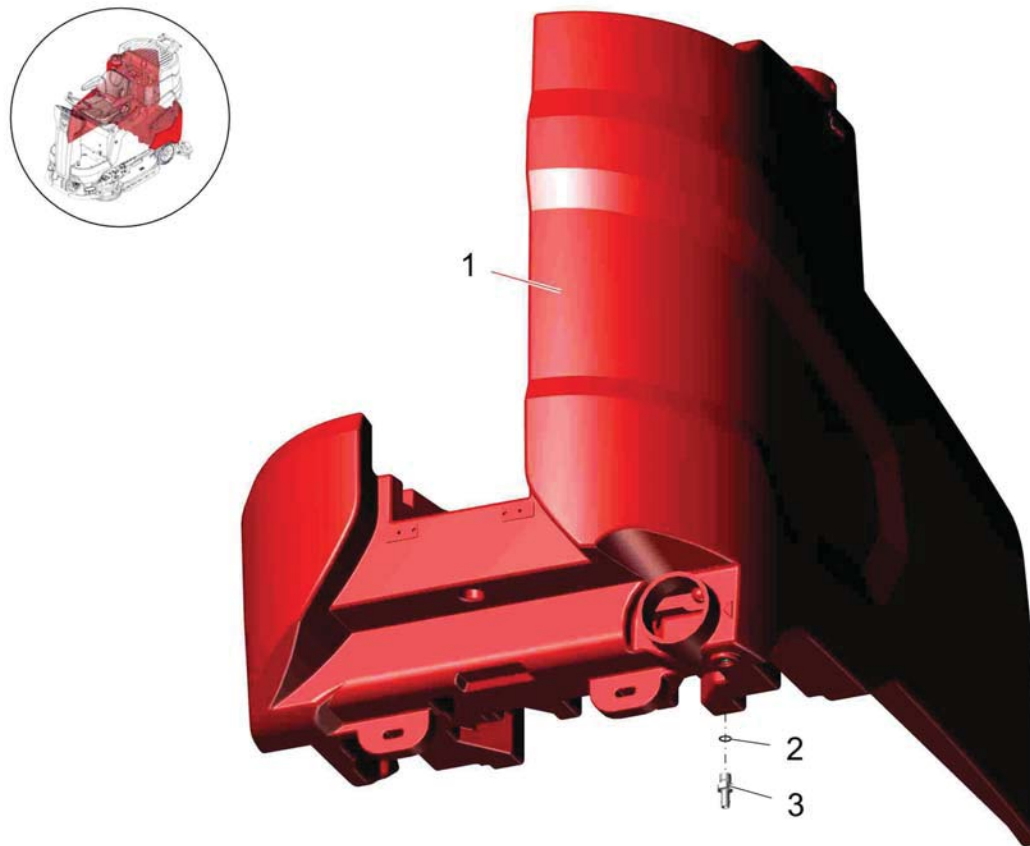

Behältergruppe (ohne Tanks). Teil 2 / Tank group (without tanks), part 2 / Groupe de réservoirs (sans réservoirs), deuxième partie

Pos.	Best. Nr. PN Ref.No.	Stk k. Qty. Qté.	Bezeichnung	Einh eit	Description	Unit Designation	Abmessungen Unité Measurement Mesurage	DIN / ISO	Bemerkungen Remarks Remarques
21	01071550	1	Dichtung	ST	Seal	PC Joint	PCE		
22	00732130	1	Schlauchschelle	ST	Hose clamp	PC Hose clamp	PCE A-40-60x 9-W1-2	DIN 3017	
23	00471570	1	Schlauch	ST	Hose	PC Tuyau	PCE		
24	01371740	1	Dichtung	ST	gasket	PC joint	PCE		
25	01371770	1	Stützrohr	ST	tubular support	PC tube de support	PCE 25862004-12		
26	---	1	Ersatzteil auf Anfrage		Spare part on request	Pièce de rechange sur demande			96154307 Abdeckblech
27	01371850	1	Dichtung	ST	gasket	PC joint	PCE		
28	01178830	3	Zylinderschraube	ST	Socket head screw	PC Vis cylindre	PCE M5x12-A2-70	ISO 4762	
29	00902270	3	Scheibe	ST	Washer	PC Rondelle	PCE B5,3-140Hv-A4	DIN 125	
30	01371920	1	Dichtung	ST	gasket	PC joint	PCE		
31	---	1	Ersatzteil auf Anfrage		Spare part on request	Pièce de rechange sur demande			96154703 Ablauf
32	00733160	1	Schlauchschelle	ST	Hose clamp	PC Hose clamp	PCE A-20-32x9-W1-2	DIN 3017	
33	00054560	1	Ventil	ST	Valve	PC Soupape	PCE		
34	00074500	1	6kt.Schraube	ST	Hex.bolt	PC Vis à 6 pans	PCE M8x90-8.8 A2G	DIN 931	
35	00553690	1	6kt.Schraube	ST	Hex.bolt	PC Vis à 6 pans	PCE M8x18-8.8 A2G	DIN 933	
36	00042900	1	Scheibe	ST	Washer	PC Washer	PCE 8,4-140HV-St A3G	DIN 9021	

Frischwassertank rot (Bestellbar! Nr.01374890) / fresh water tank red (available! no.01374890) / réservoir d'eau douce rouge (commander possible! no.01374890)