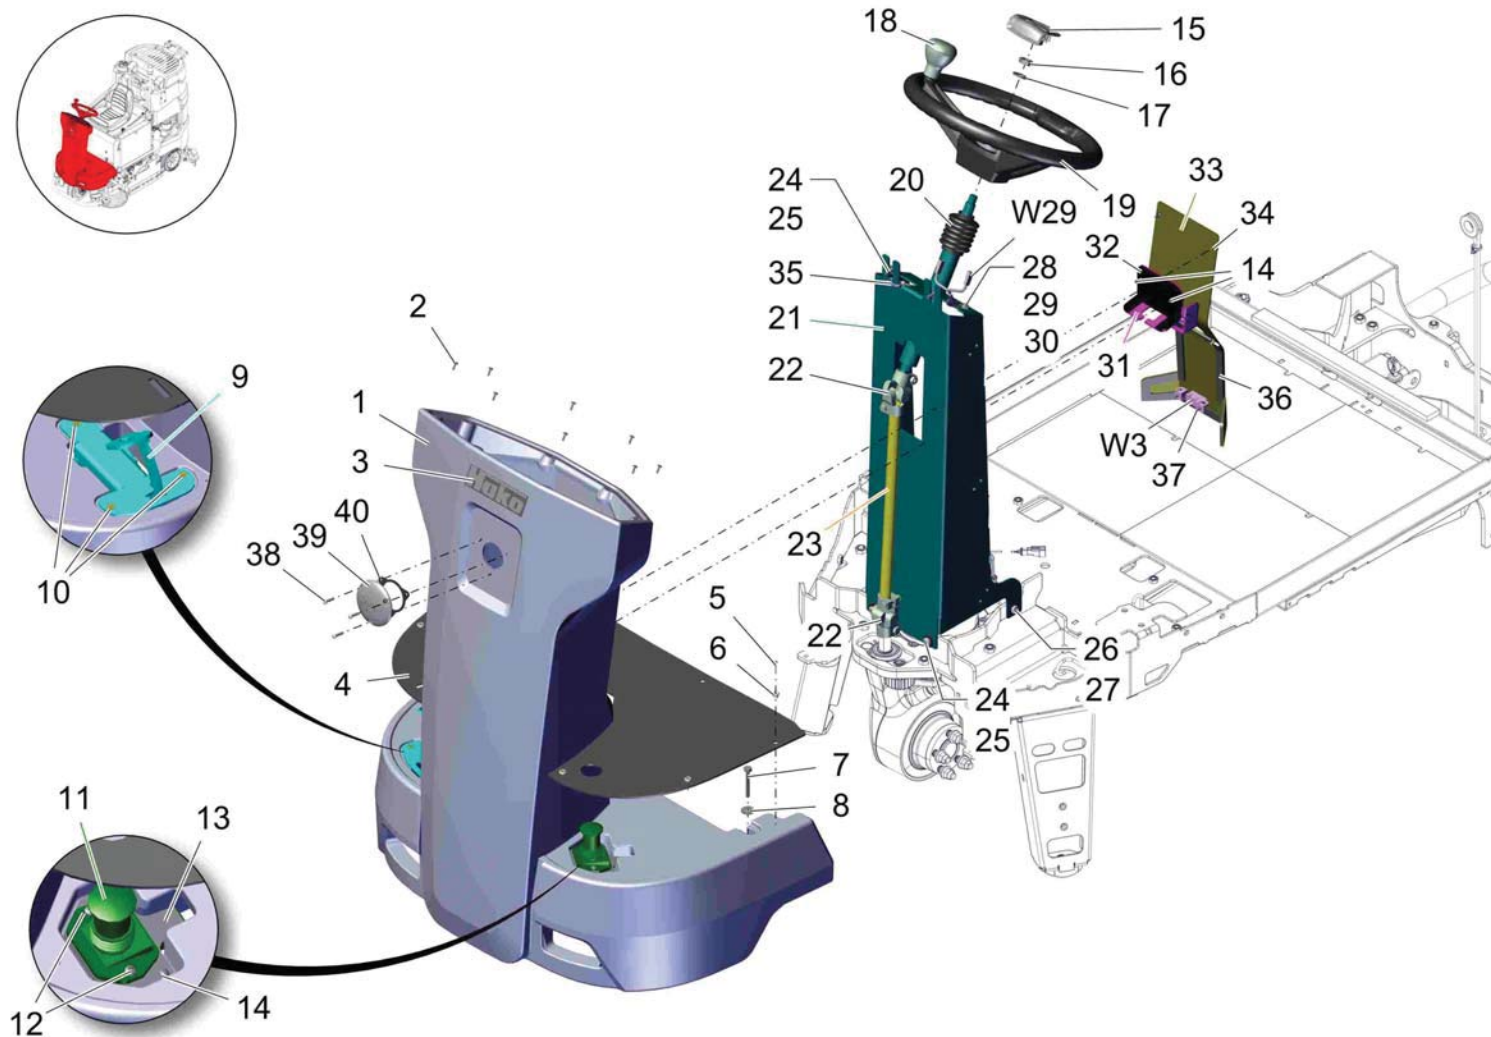

Bedienkonsole / Control console / Colonne de service

Pos.	Best. Nr. PN Ref.No.	Stk. k. Qty. Qté.	Bezeichnung	Einheit	Description	Unit Designation	Abmessungen Unité Measurement Mesurage	DIN / ISO	Bemerkungen Remarks Remarques
21		1	Lenksystem B175 R		Steering system B175 R	Système de direction B175 R			Seite/Page 16
22	00746040	2	Kreuzgelenk	ST	Cardan joint	PC Joint de cardan	PCE		
23	01373660	1	Welle	ST	shaft	PC arbre	PCE		
24	00053080	2	6kt.Schraube	ST	Hexagon screw	PC Vis à 6 pans	PCE M8x16 8.8 A2G	DIN 933	
25	00740090	2	Sperrkantscheibe	ST	Detent edged washer	PC Detent edged washer	PCE SKM-8-8.8 dac		
26	01272710	4	Linsenschraube	ST	Lens head screw	PC Vis de lentille	PCE D 7500 PE M8x16-St-flZnnc-480		
27	00740080	4	Sperrkantscheibe	ST	Washer	PC Rondelle	PCE SKB-8-dacrometisiert		
28	01071890	1	6kt.Schraube	ST	Hex.bolt	PC Vis à 6 pans	PCE M6x16 CrNi-A2	DIN 933	
29	01072030	1	Zahnscheibe	ST	Toothed washer	PC Rondelle à crantrée	PCE A 6,4 A3G	DIN 6797	
30	00102140	1	6kt.Mutter	ST	Hex. Nut	PC Écrou à 6 pans	PCE M6-A2-70	DIN 985	
31	01372870	1	Fixierung Gerätestecker	ST	connector fixing	PC fixation	PCE		
32	01372120	1	Dichtung	ST	gasket	PC joint	PCE		
33	01372830	1	Deckel	ST	cover	PC couvercle	PCE		
34	01072520	5	Linsenflanschschraube	ST	Lens flange screw	PC Vis à tête bombée	PCE 6kt.M6x10-A2		
35	00967760	1	Kabelbinder	ST	Cable tie	PC Cravatte de câble	PCE 4,8x360		
36	01372090	1	Dichtung	ST	gasket	PC joint	PCE		
37	01112160	2	Schraube	ST	Screw	PC Vis	PCE PE M4x10-St A2B	DIN 7500	
38	01078160	3	EJOT-PT-Schraube	ST	Screw	PC Vis	PCE KA 50x20 WN-1412-1.4301		
39	03000280	1	Abdeckkappe	ST	Cap	PC Bonnet	PCE		
40	01072000	1	Dichtung	ST	Seal	PC Joint	PCE		

Index: 97141402

9