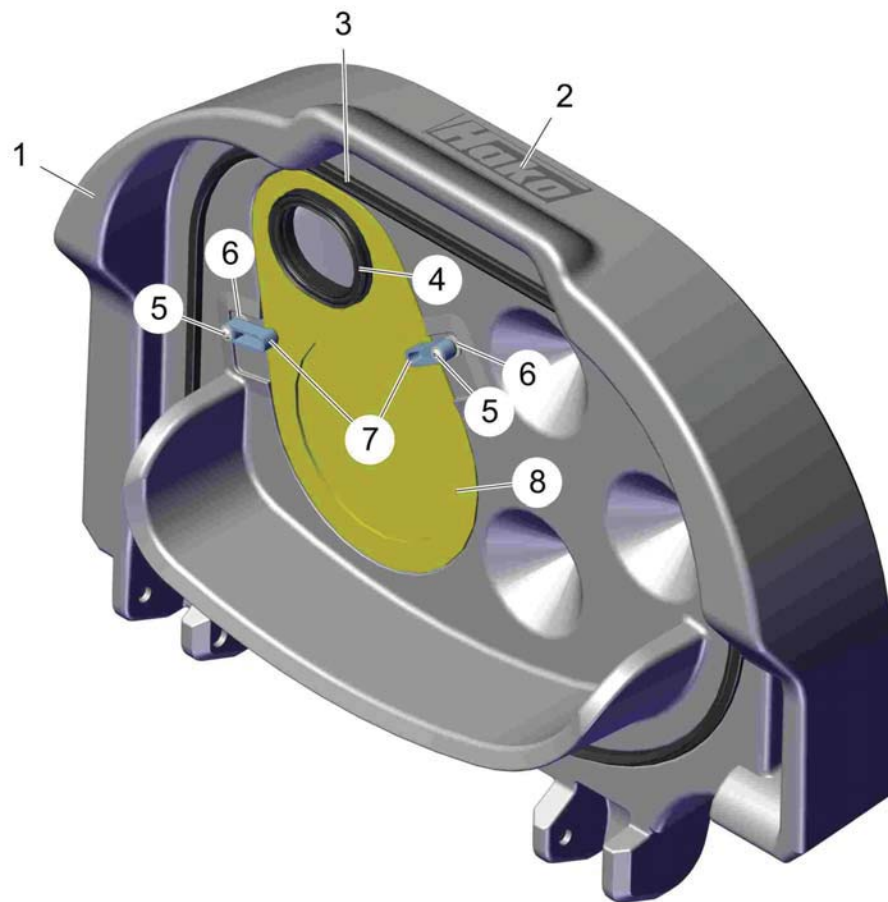

Deckel (bis ca. August 2018) / Cover (til appr. august 2018) / Couvercle (jusqu'a d' appr. 2018-08-31)
(-> 2018-08-31)

Deckel (bis ca. August 2018) / Cover (til appr. august 2018) / Couvercle (jusqu'a d' appr. 2018-08-31)
(-> 2018-08-31)

Pos.	Best. Nr. PN Ref.No.	Stk k. Qty. Qté.	Bezeichnung	Einh eit	Description	Unit Designation	Abmessungen Unité Measurement Mesurage	DIN / ISO	Bemerkungen Remarks Remarques
1	03019490	1	Deckel	ST	cover	PC couvercle	PCE		
2	01076790	1	HAKO-Firmenzeich en silber	ST	Label HAKO silver	PC Autocollant HAKO argent	PCE 147x40		
3	01071770	1, 780	Dichtungsprofil	M	Sealing profile	M Profilé à étanchéité	M 14,8x11 schwarz		
4	00681570	0, 310	Kantenschutz	M	Edge protection	M Protection d'affilage	M		
5	01082530	2	Linsenflanschschr.m .I-6kt.	ST	Lens flange screw	PC Vis à tête bombée	PCE M6x25-A2		
6	00854210	2	Scheibe	ST	Washer	PC Washer	PCE 6,4-140HV-A2	DIN 9021	
7	00968190	2	Knebel	ST	Toggle	PC Manette	PCE		
8	---	1	Ersatzteil auf Anfrage		Spare part on request	Pièce de rechange sur demande			96154687 Siebträger