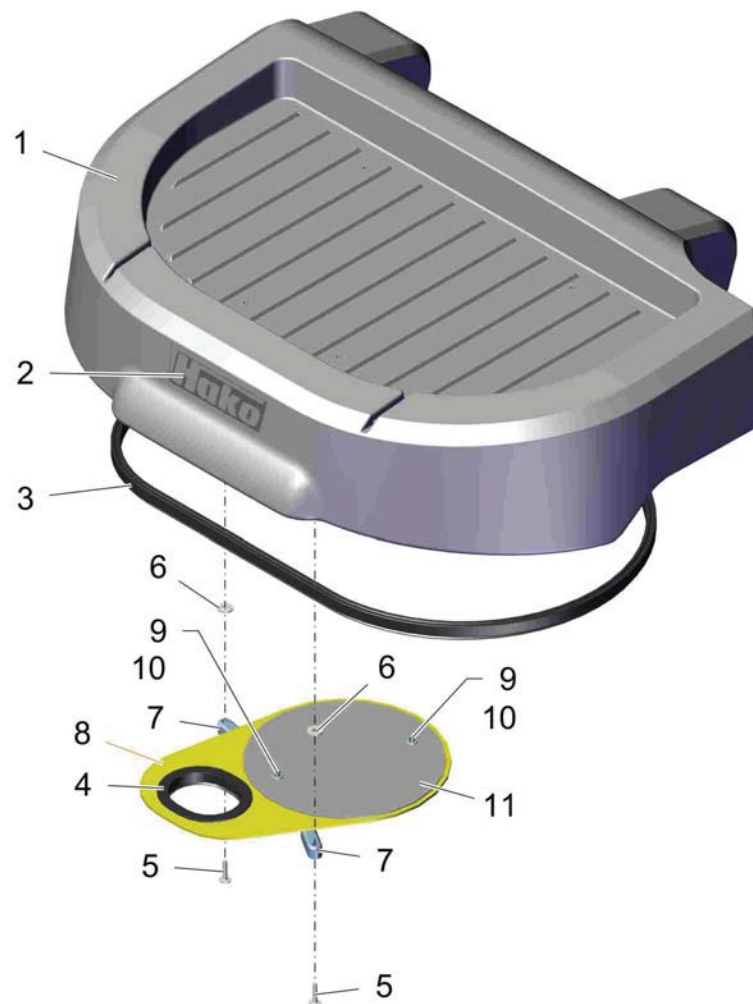

Deckel (ab ca. September 2018) / Cover (from appr. september 2018) / Couvercle (à partir appr. 2018-09-01)
(2018-09-01 ->)

Deckel (ab ca. September 2018) / Cover (from appr. september 2018) / Couvercle (à partir appr. 2018-09-01)
(2018-09-01 ->)

Pos.	Best. Nr. PN Ref.No.	Stk k. Qty. Qté.	Bezeichnung	Einh eit	Description	Unit Designation	Abmessungen Unité Measurement Mesurage	DIN / ISO	Bemerkungen Remarks Remarques
1	03019490	1	Deckel	ST	cover	PC couvercle	PCE		
2	01076790	1	HAKO-Firmenzeich en silber	ST	Label HAKO silver	PC Autocollant HAKO argent	PCE 147x40		
3	01071770	1, 780	Dichtungsprofil	M	Sealing profile	M Profilé à étanchéité	M 14,8x11 schwarz		
4	00681570	0, 310	Kantenschutz	M	Edge protection	M Protection d'affilage	M		
5	01082530	2	Linsenflanschschr.m .I-6kt.	ST	Lens flange screw	PC Vis à tête bombée	PCE M6x25-A2		
6	00854210	2	Scheibe	ST	Washer	PC Washer	PCE 6,4-140HV-A2	DIN 9021	
7	00968190	2	Knebel	ST	Toggle	PC Manette	PCE		
8	---	1	Ersatzteil auf Anfrage		Spare part on request	Pièce de rechange sur demande			92040658 Siebträger
9	01076740	2	Spreizniet	ST	Rivet	PC Rivet	PCE 5,9x12 schwarz		
10	00102150	2	Scheibe	ST	Washer	PC Washer	PCE B6,4-140HV-A2	DIN 125	
11	---	1	Ersatzteil auf Anfrage		Spare part on request	Pièce de rechange sur demande			92040666 Sieb