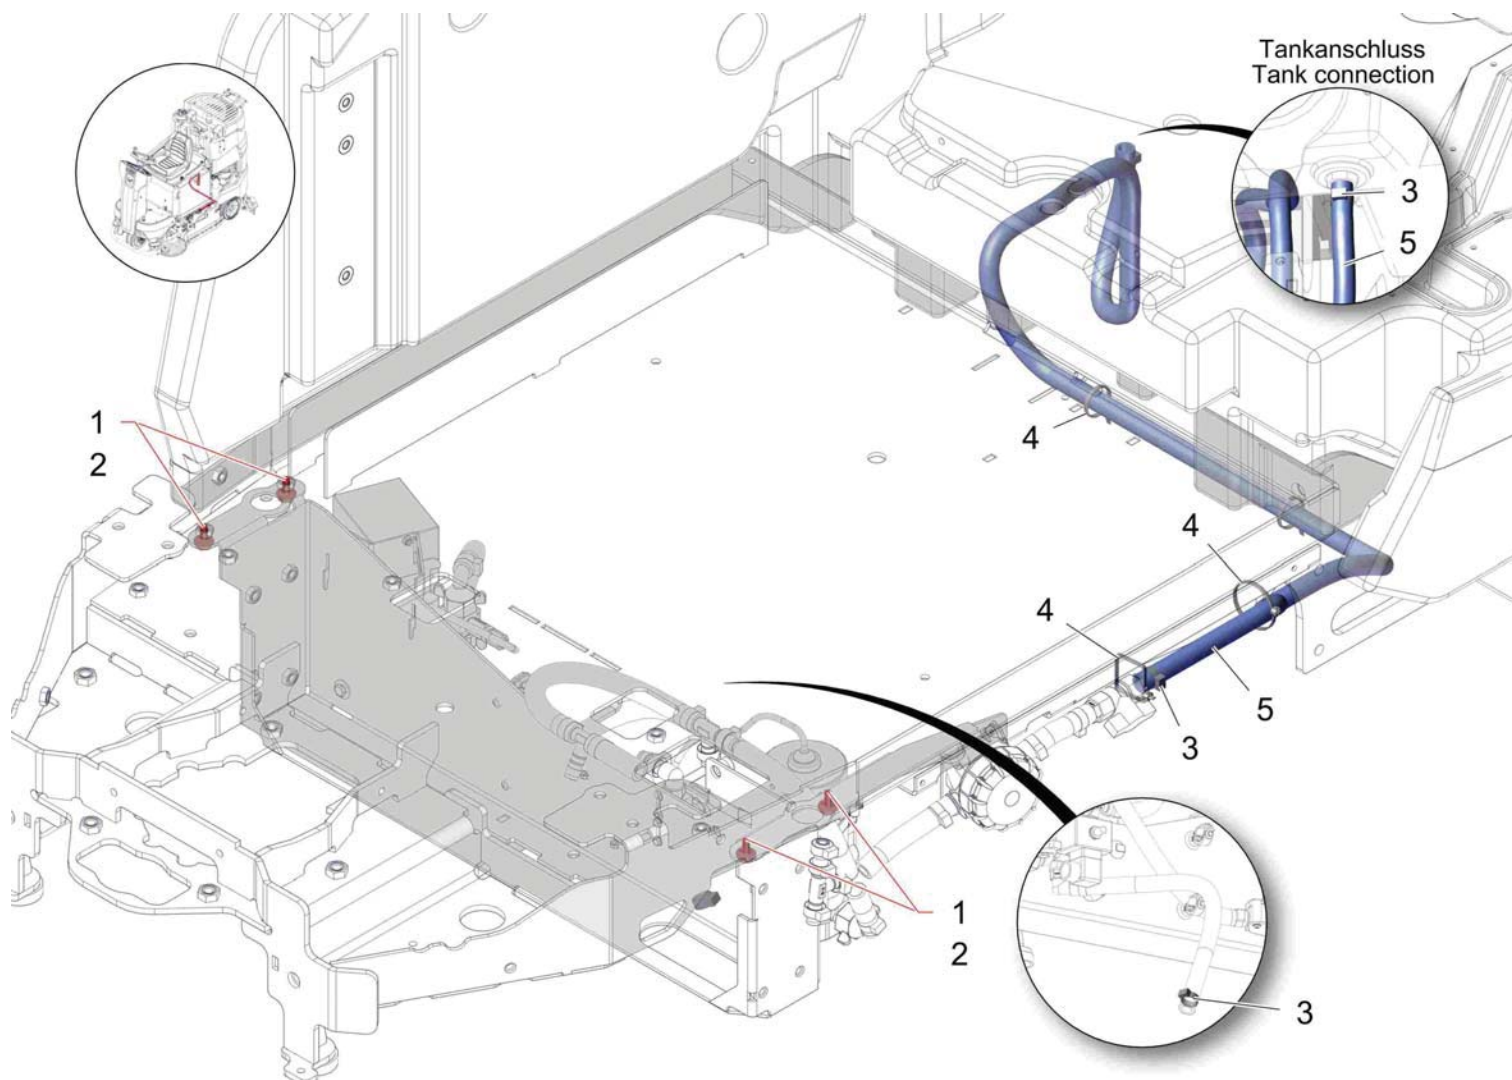

Tankanschluss Wassersystem / Tank connection water system / Connexion de système d'eau au reservoir

Tankanschluss Wassersystem / Tank connection water system / Connexion de système d'eau au reservoir

Pos.	Best. Nr. PN Ref.No.	Stk. k. Qty. Qté.	Bezeichnung	Einh. eit	Description	Unit Designation	Abmessungen Unité Measurement Mesurage	DIN / ISO	Bemerkungen Remarks Remarques
1	00053080	4	6kt.Schraube	ST	Hexagon screw	PC Vis à 6 pans	PCE M8x16 8.8 A2G	DIN 933	
2	00740090	4	Sperrkantscheibe	ST	Detent edged washer	PC Detent edged washer	PCE SKM-8-8.8 dac		
3	---	3	Ersatzteil auf Anfrage		Spare part on request	Pièce de rechange sur demande			17528118 Schlauchselle
4	00967760	4	Kabelbinder	ST	Cable tie	PC Cravatte de câble	PCE 4,8x360		
5	00112010	1, 510	Schlauch	ST	Hose	PC Tuyau	PCE 12x3 PVC-weich mit Stahl