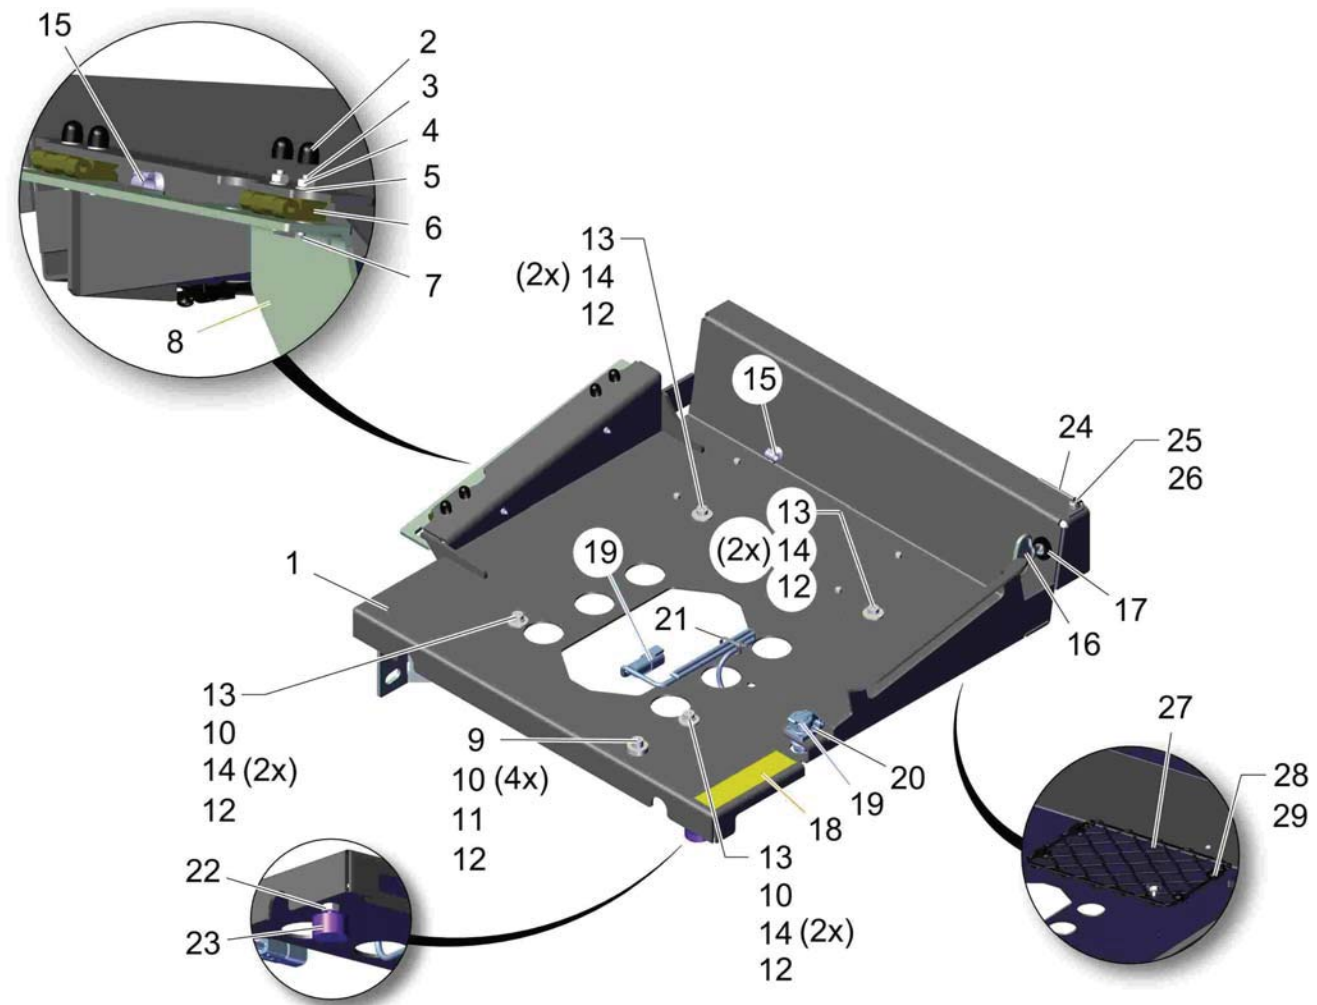

Sitzblech / Seat plate / Plaque de siège

Sitzblech / Seat plate / Plaque de siège

Pos.	Best. Nr. PN Ref.No.	Stk k. Qty. Qté.	Bezeichnung	Einh eit	Description	Unit Designation	Abmessungen Unité Measurement Mesurage	DIN / ISO	Bemerkungen Remarks Remarques
1	03020250	1	Sitzblech	ST	seat sheet metal	PC tôle de siège	PCE		
2	00525910	4	Schutzkappe	ST	Lens cap	PC Capot de protection	PCE 1000/1069 SW		
3	01271620	4	Senkschraube	ST	Countersunk screw	PC Vis à tête fraisée	PCE M6x20-8.8 A2G	DIN 7991	
4	00053330	4	6kt.Mutter	ST	Hex. Nut	PC Écrou à 6 pans	PCE M6-8 A2G	DIN 934	
5	00740280	4	Sperrkantscheibe	ST	Washer	PC Rondelle	PCE SKS-6-dacrometisiert		
6	00740450	2	Scharnier	ST	Hinge	PC Charniere	PCE		
7	00872460	4	Senkschraube	ST	Countersunk screw	PC Vis à tête fraisée	PCE M6x16-8.8 A2G	DIN 7991	
8	---	1	Ersatzteil auf Anfrage		Spare part on request	Pièce de rechange sur demande			92044650 Lagerblech
9	00045540	1	Zylinderschraube	ST	Cylinder head screw	PC Vis de cylindre	PCE M8x20-10.9 A2G	DIN 912	
10	00053750	6	Scheibe	ST	Washer	PC Washer	PCE A8,4-140HV-St A2G	DIN 125	
11	00740310	1	Sperrkantscheibe	ST	Washer	PC Rondelle	PCE SKS-8-dacrometisiert		
12	00051510	5	6kt.Mutter	ST	Hex. Nut	PC Écrou à 6 pans	PCE M8-8 A2G	DIN 985	
13	00102790	4	Zylinderschraube	ST	Cylinder head screw	PC Vis de cylindre	PCE M8x25-8.8 A2G	DIN 7984	
14	00042900	8	Scheibe	ST	Washer	PC Washer	PCE 8,4-140HV-St A3G	DIN 9021	
15	01493500	3	Halter Wellschlauch	ST	Retainer	PC Support	PCE NW7,5		
16	00975170	1	Schlüssel	ST	Key	PC Clé	PCE		
17	00106870	1	Kabelmuffe	ST	Cable sleeve	PC Manchon du câble	PCE 470 0036		
18	01371840	1	Aufkleber HINWEISE_STEIG UNG	ST	decal SIGN_GRADE	PC autocollant	PCE		
19	01371470	1	USB Ladeanschluss	ST	USB charging connection	PC connexion de chargement USB	PCE		
20	01110570	4	Schraube	ST	Screw	PC Vis	PCE M3x8-St A2B	DIN 7500-PE	
21	00967760	1	Kabelbinder	ST	Cable tie	PC Cravatte de câble	PCE 4,8x360		

Index: 97141394

25