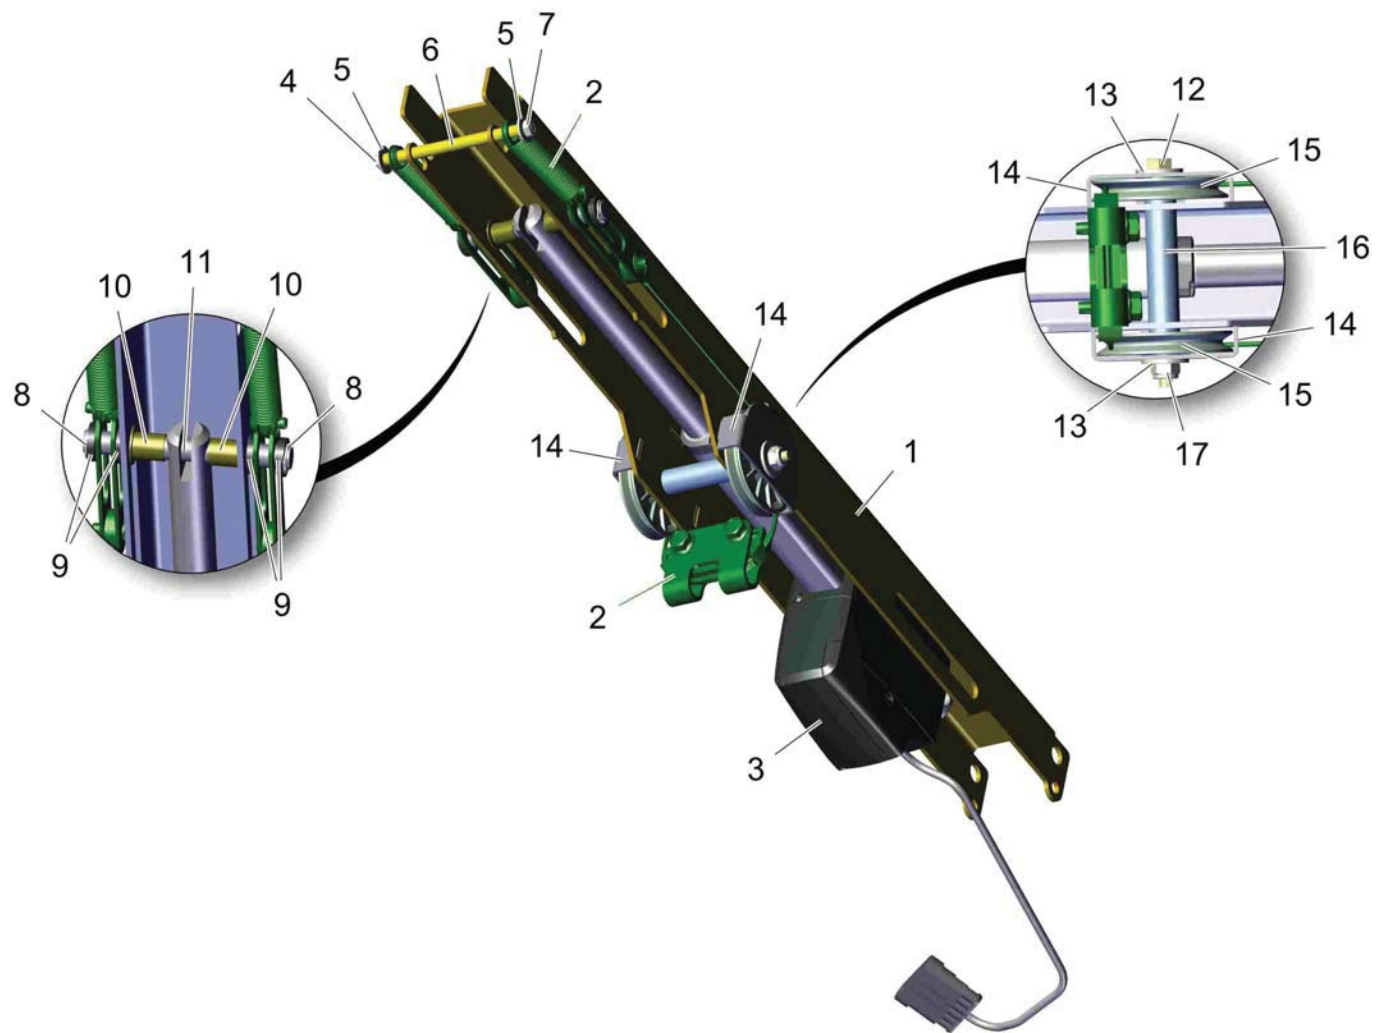

Aushebung / Lifting / Relevage

Pos.	Best. Nr. PN Ref.No.	Stk k. Qty. Qté.	Bezeichnung	Einh eit	Description	Unit Designation	Abmessungen Unité Measurement Mesurage	DIN / ISO	Bemerkungen Remarks Remarques
1	01372930	1	Aushebungsführung	ST	recruitment guide	PC guidage	PCE		
2			Seil für Entlastung		Rope assembly	Module de câble			Seite/Page 118
3	01370110	1	Hubelement	ST	lifting element	PC élément de levage	PCE 24V 1200N 200mm		
4	01370970	1	6kt.Schraube	ST	hexagon srew	PC vis à 6 pans	PCE M6x110-8.8 A2G	DIN 931	
5	00135120	2	Scheibe	ST	Washer	PC Washer	PCE 6,4-140HV-St A3G	DIN 9021	
6	01015400	0, 100	Tecalan Rohr	M	Pipe	M Pipe	M 6x8 PA		
7	00053330	1	6kt.Mutter	ST	Hex. Nut	PC Écrou à 6 pans	PCE M6-8 A2G	DIN 934	
8	00072440	2	Sicherungsring	ST	Circlip	PC Circlip	PCE 12x1-phos.	DIN 471	
9	01370680	4	Buchse	ST	bushing	PC douille	PCE		
10	01072930	2	Gleitlagerbuchse	ST	Slide bearing bush	PC Douille de palier lisse	PCE GFM-1214-17		
11	01371000	1	Absteckbolzen	ST	bolt	PC boulon	PCE		
12	00053150	1	6kt.Schraube	ST	Hex.bolt	PC Vis à 6 pans	PCE M8x110-8.8 A2G	DIN 931	
13	00042900	2	Scheibe	ST	Washer	PC Washer	PCE 8,4-140HV-St A3G	DIN 9021	
14	01370980	2	Seilsicherung	ST	rope assurance	PC protection	PCE		
15	00521270	2	Rolle	ST	Roller	PC Bobine	PCE		
16	01372810	1	Rohr	ST	pipe	PC tube	PCE		
17	00051510	1	6kt.Mutter	ST	Hex. Nut	PC Écrou à 6 pans	PCE M8-8 A2G	DIN 985