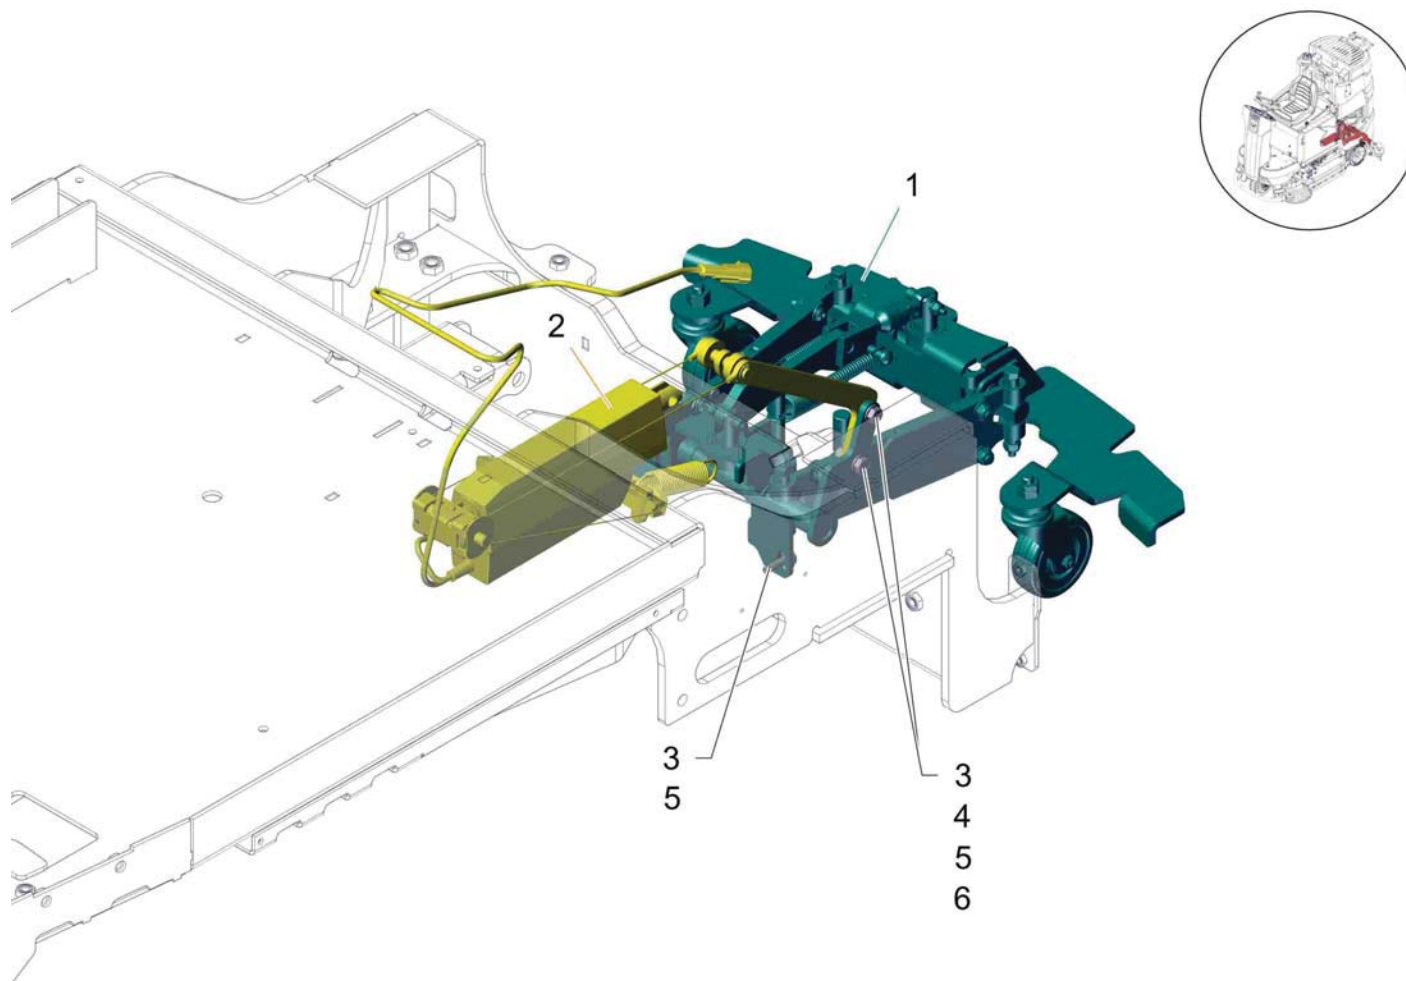

Saugfußanbindung / Squeegee linkage group / Connexion d' unité d' aspiration

Saugfußanbindung / Squeegee linkage group / Connexion d' unité d' aspiration

Pos.	Best. Nr. PN Ref.No.	Stk. k. Qty. Qté.	Bezeichnung	Einheit	Description	Unit Designation	Abmessungen Unité Measurement Mesurage	DIN / ISO	Bemerkungen Remarks Remarques
1			Saugfußanbindung		Squeegee linkage group	Connexion d' unité d' aspiration		Seite/Page	134
2			Hubelement		Lifting element	Élément de levage		Seite/Page	138
3	00053100	4	6kt.Schraube	ST	Hexagon screw	PC Vis à 6 pans	PCE M8x25-8.8 A2G	DIN 933	
4	00053750	2	Scheibe	ST	Washer	PC Washer	PCE A8,4-140HV-St A2G	DIN 125	
5	00740090	4	Sperrkantscheibe	ST	Detent edged washer	PC Detent edged washer	PCE SKM-8-8.8 dac		
6	00051510	2	6kt.Mutter	ST	Hex. Nut	PC Écrou à 6 pans	PCE M8-8 A2G	DIN 985	