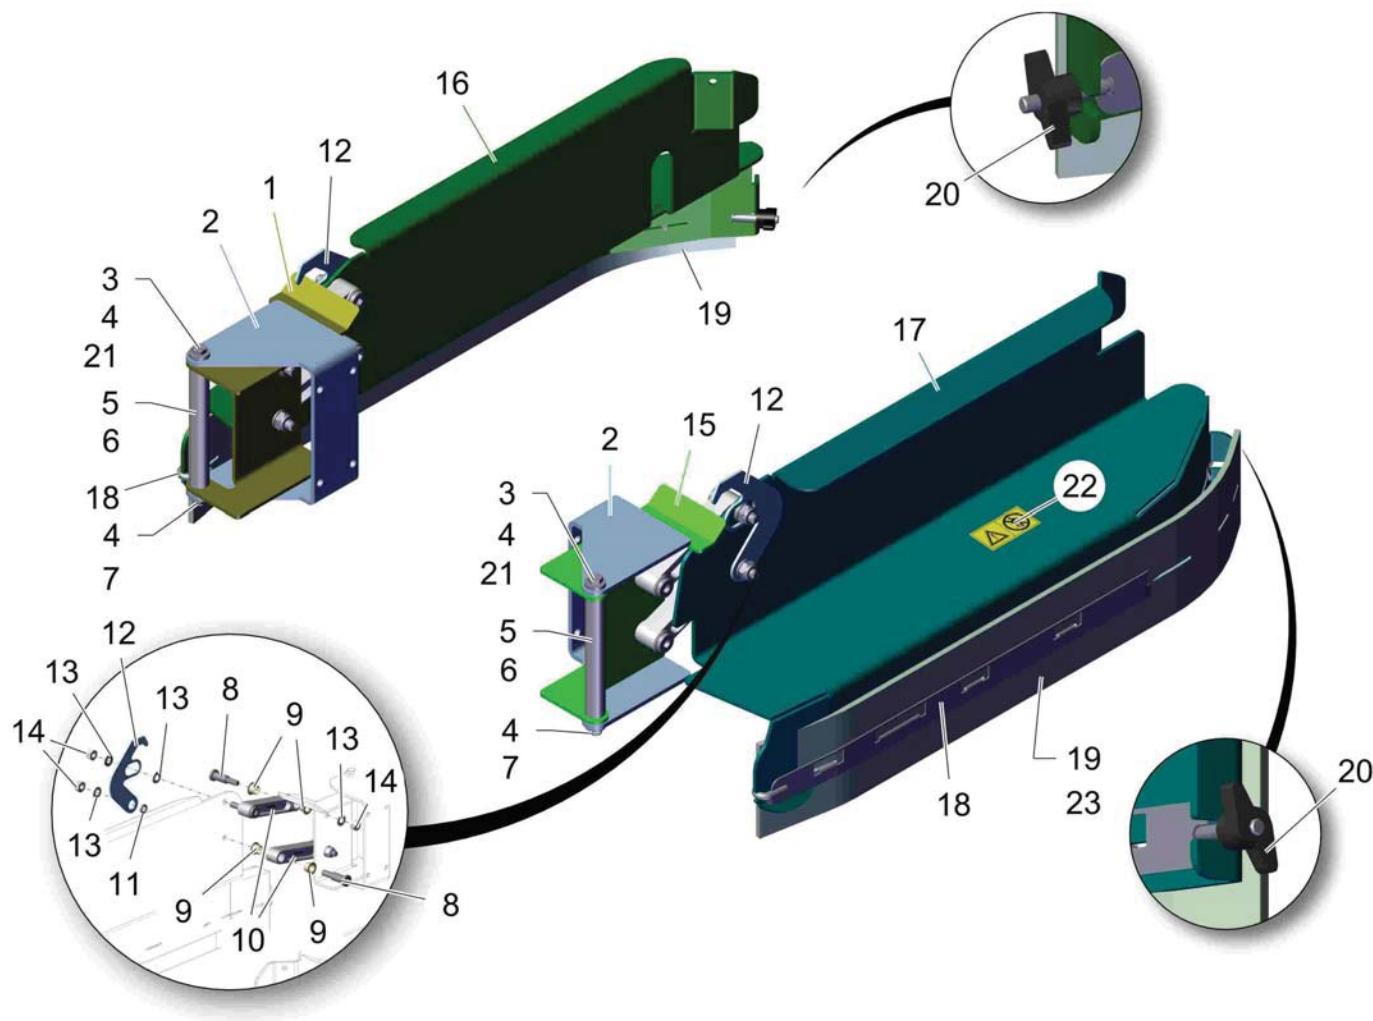

Seitenabstreifer rechts + links / Side wiper R.H. + L.H. / Déflecteur latéral à droite et à gauche

Seitenabstreifer rechts + links / Side wiper R.H. + L.H. / Déflecteur latéral à droite et à gauche

Pos.	Best. Nr. PN Ref.No.	Stk k. Qty. Qté.	Bezeichnung	Einh eit	Description	Unit Designation	Abmessungen Unité Measurement Mesurage	DIN / ISO	Bemerkungen Remarks Remarques
1	01373250	1	Schwenkarm rechts	ST	swinging arm right	PC bras oscillant à droite	PCE		
2	01373680	2	Seitenhalter	ST	side holder	PC support latéral	PCE		
3	01375040	2	6kt.Schraube	ST	hexagon screw	PC vis à 6 pans	PCE M8X180-8.8 A2G	DIN 931	
4	00695300	4	Scheibe	ST	Washer	PC Rondelle	PCE 8,4-St A3G	DIN 7349	
5	01373400	2	Rohr	ST	tube	PC tube	PCE		
6	00460890	0, 140	Schlauch	M	Hose	M Tuyau	M 14x20		
7	00051510	2	6kt.Mutter	ST	Hex. Nut	PC Écrou à 6 pans	PCE M8-8 A2G	DIN 985	
8	01374100	8	Pass-Schraube	ST	fitting screw	PC vis d'ajustage	PCE		
9	01073860	16	Gleitlagerbuchse	ST	Slide bearing bush	PC Douille de palier lisse	PCE JFM-1416-12S		
10	01073870	4	Hebel	ST	Lever	PC Levier	PCE		
11	01074210	2	Distanzbuchse	ST	Bushing	PC Douille de distance	PCE		
12	01373670	2	Haken	ST	hook	PC crochet	PCE		
13	00053760	10	Scheibe	ST	Washer	PC Washer	PCE A10,5-140HV-St A2G	DIN 125	
14	00051500	8	6kt.Mutter	ST	Hex. Nut	PC Écrou à 6 pans	PCE M10-6 A2G	DIN 985	
15	01372840	1	Schwenkarm links	ST	swivel arm L.H.	PC bras oscillant à gauche	PCE		
16	01373650	1	Abstreiferträger 1080 rechts	ST	skimmer holder right	PC support 1080 a droite	PCE		
17	01373690	1	Abstreiferträger 1080 links	ST	skimmer supporter left	PC support 1080 a gauche	PCE		
18	01373970	2	Spannblech lang	ST	tension band long	PC tôle de serrage longue	PCE		
19	01074250	2	Abstreifgummi WZB	ST	Squeegee strip	PC Bord d'étanchéité	PCE		
20	01111970	2	Flügelmutter	ST	Wing nut	PC Écrou à oreilles	PCE M8		
21	01130080	4	Gleitlagerbuchse	ST	Slide bearing bush	PC Douille de palier lisse	PCE		

Index: 97144661-97138762

129

Diese Druckausgabe kann veraltete Daten enthalten! Bitte Stand beachten!
This printed edition may include data out of date! Mind the status, please!