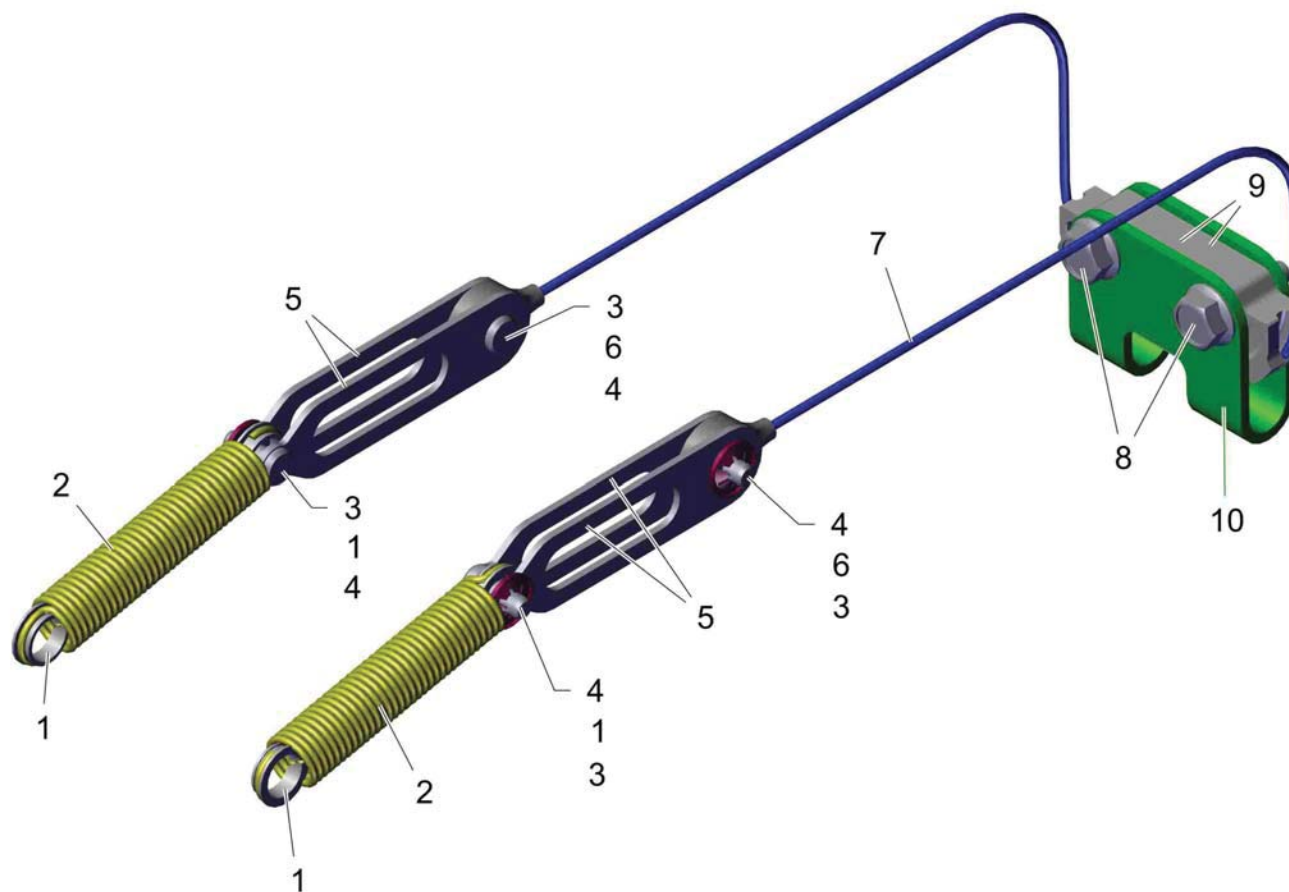

Seil für Entlastung / Rope assembly / Module de câble

Pos.	Best. Nr. PN Ref.No.	Stk k. Qty. Qté.	Bezeichnung	Einh eit	Description	Unit Designation	Abmessungen Unité Measurement Mesurage	DIN / ISO	Bemerkungen Remarks Remarques
1	00737670	2	Gleitlager	ST	Slide bearing	PC Palier à glissement	PCE Ø=12		
2	01371090	2	Zugfeder	ST	tension spring	PC ressort de traction	PCE		
3	00023290	4	Sicherungsscheibe	ST	Thrust washer	PC Rondelle à fusible	PCE 6 verz.		
4	00736570	4	Bolzen	ST	Bolt	PC Boulon	PCE B6h11x16-St A2G	DIN 1444	
5	01371080	1	Entlastungslasche	ST	lug	PC eclisse	PCE		
6	00862430	2	Buchse	ST	Bushing	PC Douille	PCE		
7	01371060	1	Seil	ST	rope	PC câble	PCE 2,5x612		
8	01371040	2	Schraube	ST	screw	PC vis	PCE M8x25-St Duo-Taptite	DIN 7500-D	
9	01371070	2	Seilführung	ST	cable guide	PC guidage de câble	PCE		
10	01371050	1	Rollenbügel	ST	roller assembly	PC étrier	PCE