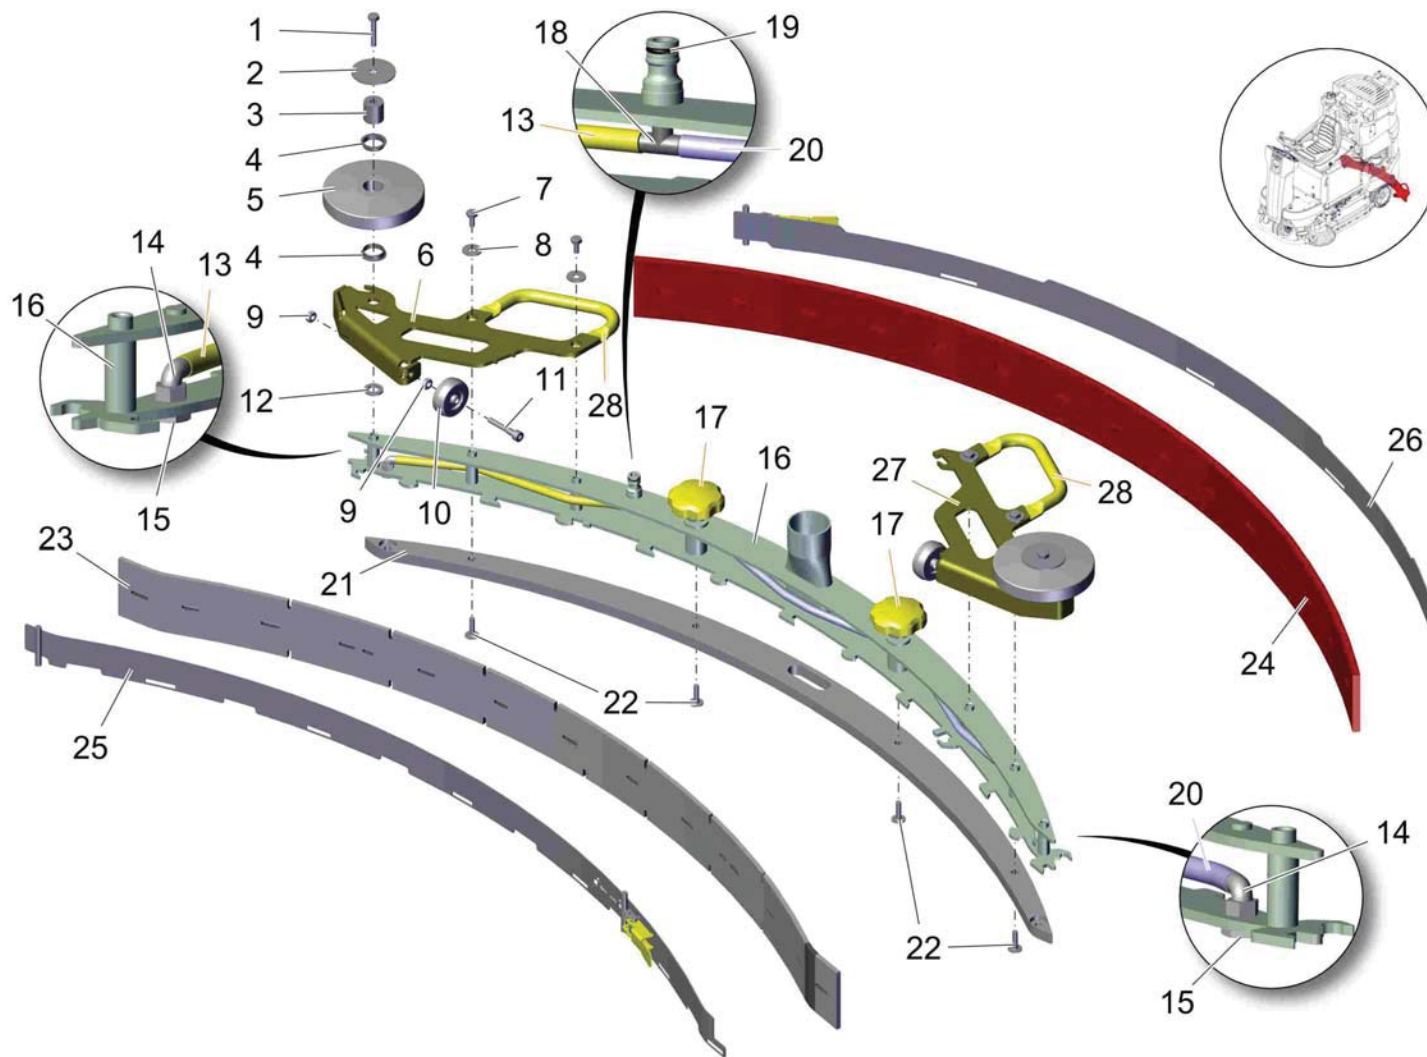

Saugfuß 1260mm / Squeegee 1260mm / Unité d' aspiration 1260mm

Pos.	Best. Nr. PN Ref.No.	Stk. k. Qty. Qté.	Bezeichnung	Einh. eit	Description	Unit Designation	Abmessungen Unité Measurement Mesurage	DIN / ISO	Bemerkungen Remarks Remarques
1	00059460	2	6kt.Schraube	ST	Hex.bolt	PC Vis à 6 pans	PCE M8x40-A2	DIN 933	
2	01178290	2	Spannscheibe	ST	Conical spring washer	PC Rondelle à tension	PCE 75730/01 (5x140=700)**(10x)		
3	01373050	2	Rohr	ST	pipe	PC tube	PCE		
4	---	4	Ersatzteil auf Anfrage		Spare part on request	Pièce de rechange sur demande			14895858 Gleitlagerbuchse
5	01371490	2	Abweisrad	ST	deflector	PC roue de rejet	PCE 125mm		
6	01373160	1	Abweisbügel 1260mm rechts	ST	deflector bow 1260mm R.H.	PC étrier de rejet 1260mm à droite	PCE		
7	01071740	4	6kt.Schraube	ST	Hex.bolt	PC Vis à 6 pans	PCE M8X16-A2	DIN 933	
8	00902280	4	Scheibe	ST	Washer	PC Washer	PCE 8,4-140HV-A4	DIN 9021	
9	00971400	4	6kt.Mutter	ST	Hex. Nut	PC Écrou à 6 pans	PCE M8-A4	DIN 934	
10	01371530	2	Laufrolle	ST	steering roller	PC rouleau	PCE		
11	01019860	2	Zyl.Schraube	ST	Socket head screw	PC	PCE M8x45-A2-70	DIN 912	
12	01228240	2	Scheibe	ST	Washer	PC Rondelle	PCE 13-140HV-A2	DIN 125	
13	00711670	0, 310	Schlauch	M	Hose	M Tuyau	M 8x1,5 PVC-transp.	DIN 16940	
14	01090220	2	Winkel-Einschraubs tutzen	ST	Angle screwing	PC Manchon	PCE WES8 M10x1		
15	---	2	Ersatzteil auf Anfrage		Spare part on request	Pièce de rechange sur demande			12012159 6kt-Mutter
16	---	1	Ersatzteil auf Anfrage		Spare part on request	Pièce de rechange sur demande			96152582 Saugfuß 1260 mm
17	01371630	2	Sterngriff gelb (mit ZTS)	ST	star handle yellow	PC étrier étoilée jaune	PCE M10		
18	01371690	1	T-Einschraubstutzen	ST	T-screwing in connecting piece	PC embout rectiligne en T	PCE TES8 R1/4		
19	01185240	1	O-Ring ölbeständig	ST	O-ring	PC Joint circulaire	PCE 11x2,5 NBR 72 Shore		

Index: 97135131

141