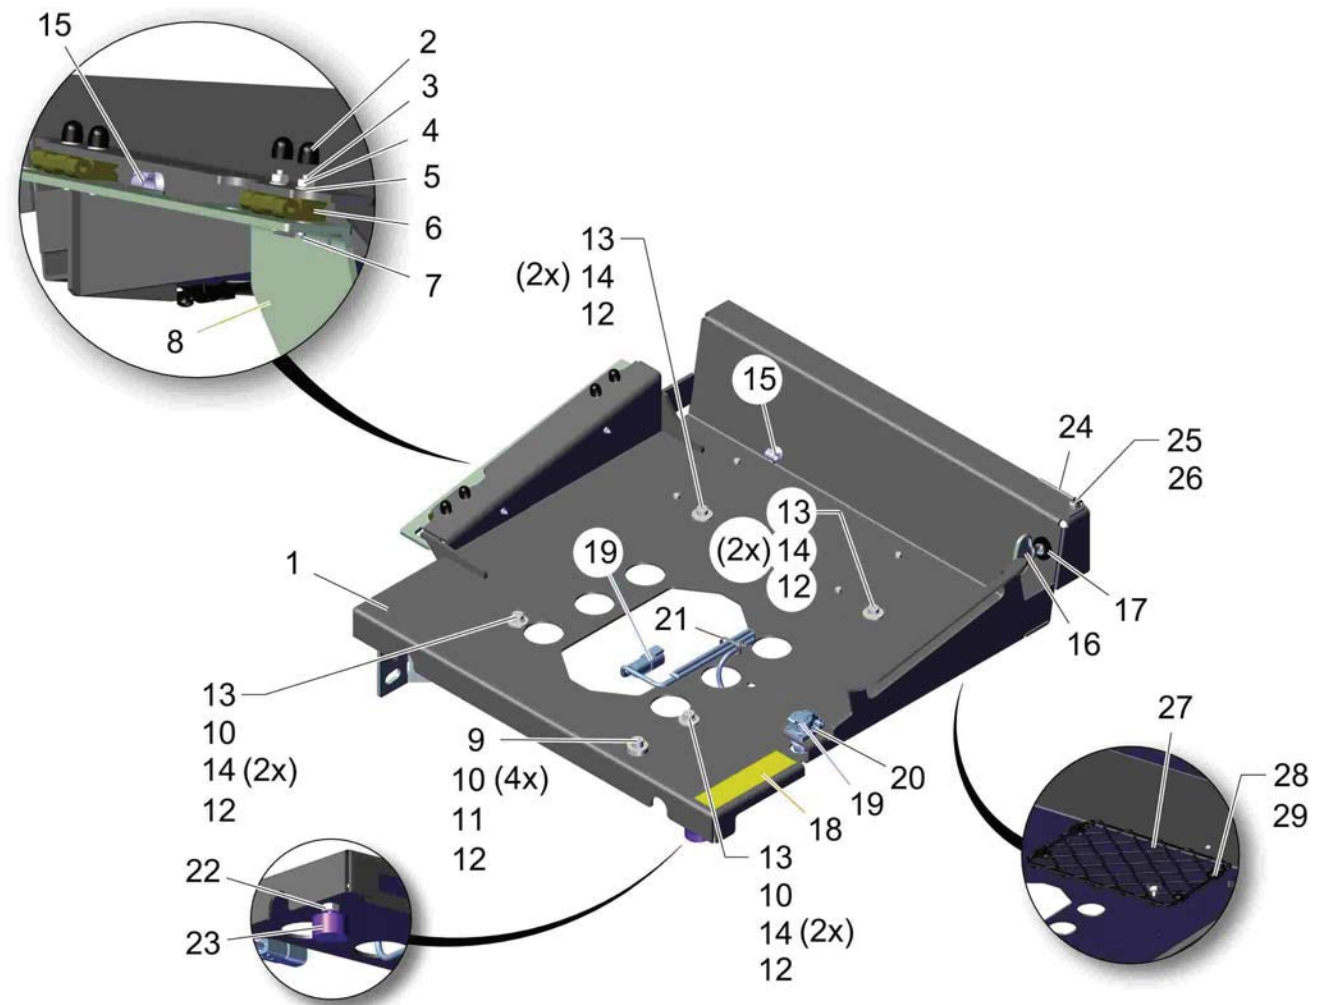

Sitzblech / Seat plate / Plaque de siège

Sitzblech / Seat plate / Plaque de siège

Pos.	Best. Nr. PN Ref.No.	Stk k. Qty. Qté.	Bezeichnung	Einh eit	Description	Unit Designation	Abmessungen Unité Measurement Mesurage	DIN / ISO	Bemerkungen Remarks Remarques
22	00053350	1	6kt.Mutter	ST	Hex. Nut	PC Écrou à 6 pans	PCE M8-8 A2G	DIN 934	
23	00538440	1	Puffer	ST	Buffer	PC Amortisseur	PCE Phönix 781073		
24	---	1	Ersatzteil auf Anfrage		Spare part on request	Pièce de rechange sur demande			92017755 Innensechskantschlüssel
25	00903290	1	Rohrschelle	ST	Tube clamp	PC Collier de tube	PCE RSGU1.5/9-W1		
26	00501420	1	Schraube	ST	Screw	PC Vis	PCE C M4x12St A2G	DIN 7500	
27	01172540	1	Gepäcknetz	ST	Luggage rack	PC Filet	PCE		
28	00051890	4	Senkschraube	ST	Countersunk screw	PC Vis à tête fraisée	PCE M4x16-4.8-H A2G	DIN 965	
29	00133830	4	6kt.Mutter	ST	Hex. Nut	PC Écrou à 6 pans	PCE M4-6 A2G	DIN 985