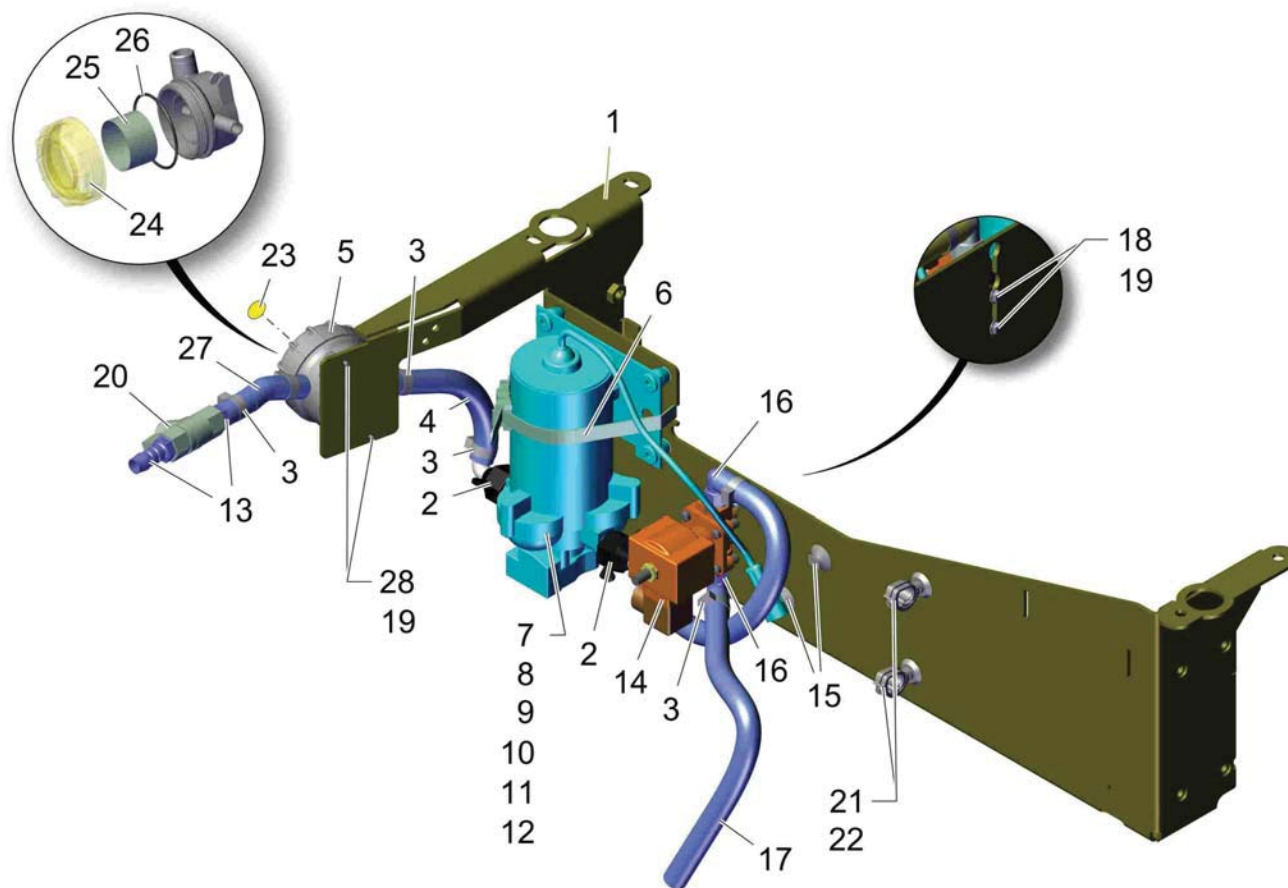

ohne Option Onboard Dosierung und Sprühtools / Without option onboard solution dosage and spraying tools / Sans option syst. de dosage et outils de pulvérisation

ohne Option Onboard Dosierung und Sprühtools / Without option onboard solution dosage and spraying tools / Sans option syst. de dosage et outils de pulvérisation

Pos.	Best. Nr. PN Ref.No.	Stk k. Qty. Qté.	Bezeichnung	Einh eit	Description	Unit Designation	Abmessungen Unité Measurement Mesurage	DIN / ISO	Bemerkungen Remarks Remarques
20	00952760	1	Kugelhahn	ST	Ball tap	PC Robinet à boule	PCE		
21	01370250	2	Kabelbündelhalter, schließbar	ST	retainer	PC support	PCE ø13		
22	01370240	2	Montagefuß für Kabelbündelhalter	ST	mounting feet	PC pied	PCE		
23	01179160	1	Aufkleber gelber Punkt	ST	Decal yellow point	PC Autocollant Point jaune	PCE		
24	01177090	1	Filterdeckel	ST	Filter cover	PC Couvercle de filtre	PCE		
25	01178210	1	Sieb	ST	Strainer	PC Tamis	PCE		
26	01178130	1	O-Ring	ST	O-ring	PC Joint circulaire	PCE 62x2,5-N-NBR70	DIN 3771	
27	00112010	0, 080	Schlauch	ST	Hose	PC Tuyau	PCE 12x3 PVC-weich mit Stahl		
28	01112160	2	Schraube	ST	Screw	PC Vis	PCE PE M4x10-St A2B	DIN 7500