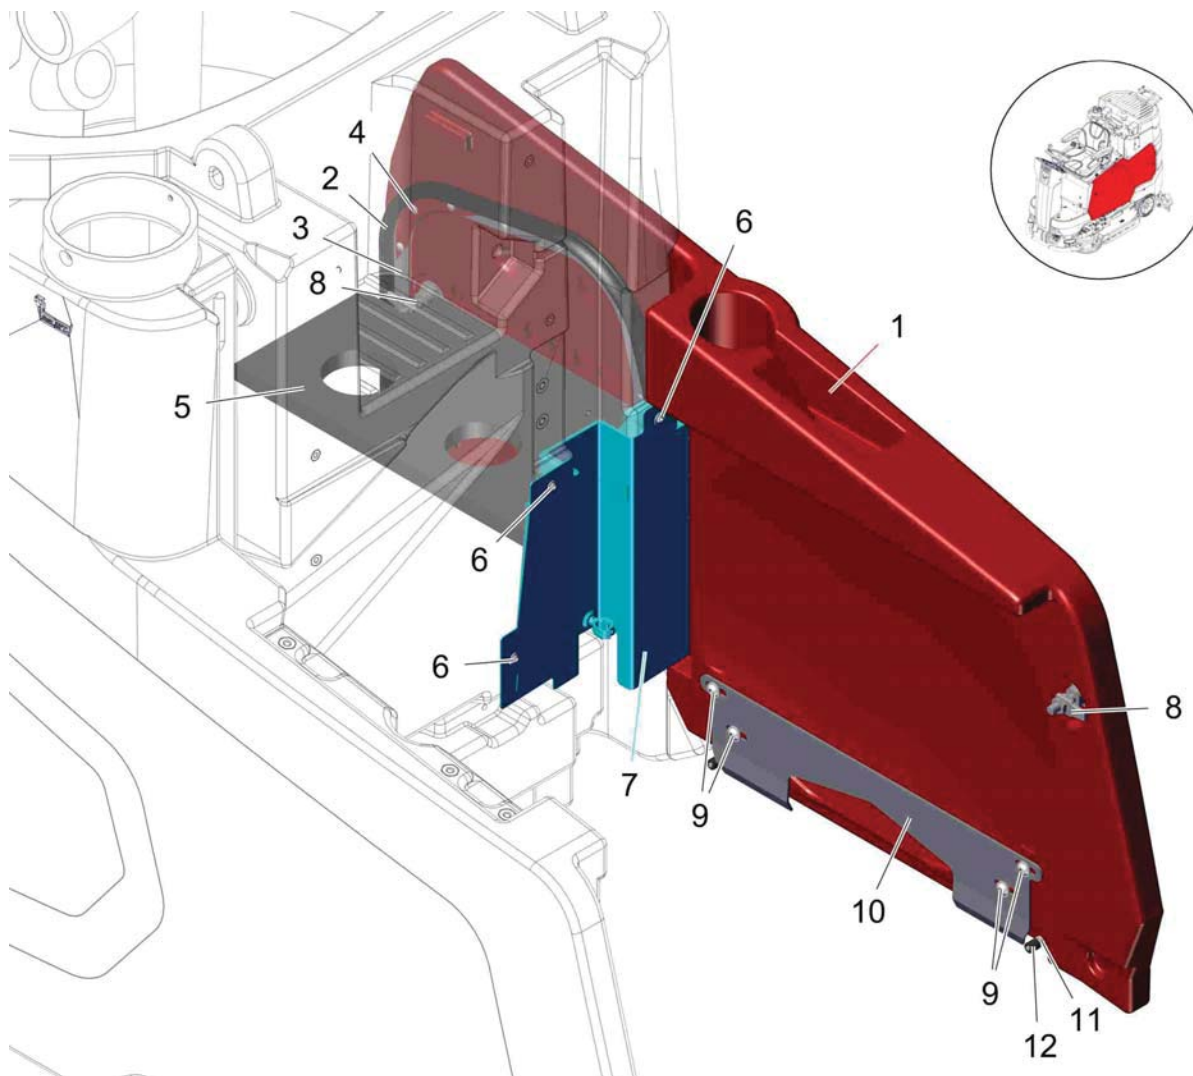

Seitenverkleidung links - Trennblech / Side covering L.H. - seperating panel / Couverture latéral à gauche - plaque de séparation

Seitenverkleidung links - Trennblech / Side covering L.H. - seperating panel / Couverture latéral à gauche - plaque de séparation

Pos.	Best. Nr. PN Ref.No.	Stc k. Qty. Qté.	Bezeichnung	Einh eit	Description	Unit Designation	Abmessungen Unité Measurement Mesurage	DIN / ISO	Bemerkungen Remarks Remarques
1	03019520	1	Seitenverkleidung	ST	side covering	PC revêtement latéral	PCE		
2	---	0, 980	Ersatzteil auf Anfrage		Spare part on request	Pièce de rechange sur demande			25583279
3	---	1	Ersatzteil auf Anfrage		Spare part on request	Pièce de rechange sur demande			92021252 Halblech für Dichtung
4	00905520	11	Flachrundkopfschra ube	ST	Round head screw	PC Vis à tête fraisée	PCE 5x14		
5	01371380	1	Dichtplatte	ST	sealing plate	PC plaque d'étanchéité	PCE		
6	01072520	3	Linsenflanschschra ube	ST	Lens flange screw	PC Vis à tête bombée	PCE 6kt.M6x10-A2		
7			Trennblech		Separating plate	Tôle de séparation		Seite/Page 108	
8	00975120	2	Riegelverschluss	ST	Bolt lock	PC Fermeture de verrou	PCE		
9	01133350	4	Linsenflanschschra ube	ST	Lens flange screw	PC Vis à tête bombée	PCE 6kt.M8x12-10.9 A2G		
10	---	1	Ersatzteil auf Anfrage		Spare part on request	Pièce de rechange sur demande			92015130 Klemmblech
11	00539730	2	Schraube	ST	Screw	PC Vis	PCE M6x16-St A3G Kombit.	DIN 7500	
12	00905570	2	Buchse	ST	Bushing	PC Douille	PCE