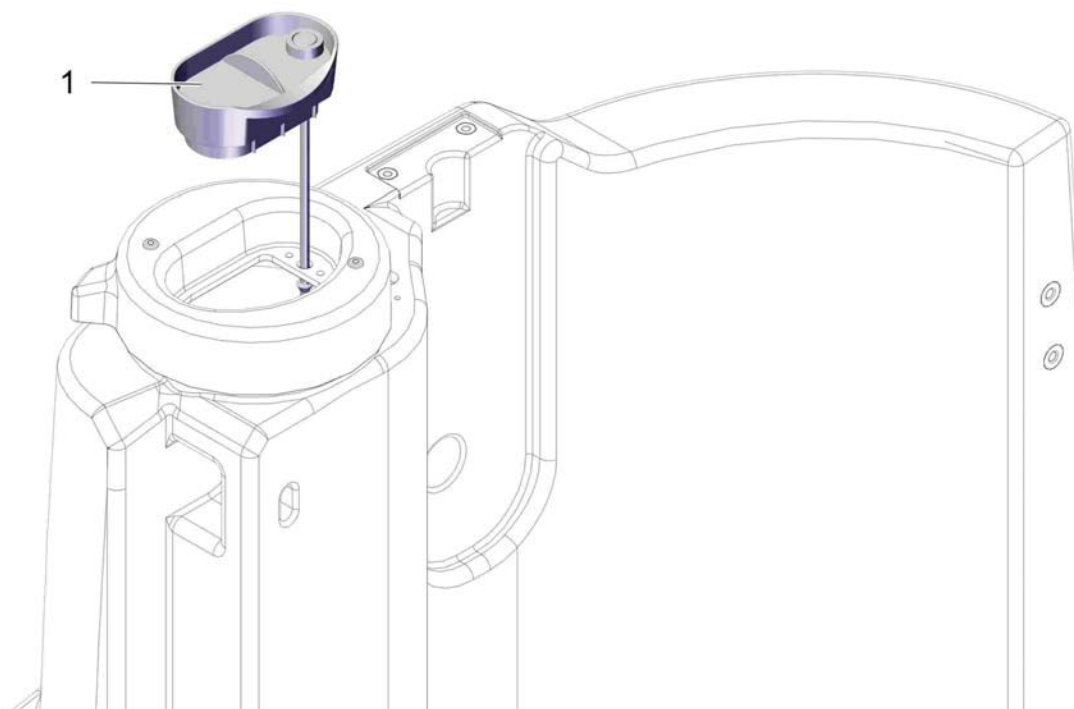

Schmutzwassertank rot / Foul water tank red / Réservoir d'eau sale rouge

Pos.	Best. Nr. PN Ref.No.	Stk. k. Qty. Qté.	Bezeichnung	Einh. eit	Description	Unit Designation	Abmessungen Unité Measurement Mesurage	DIN / ISO	Bemerkungen Remarks Remarques
1	---	1	Ersatzteil auf Anfrage		Spare part on request	Pièce de rechange sur demande			96155544
2	---	1	Ersatzteil auf Anfrage		Spare part on request	Pièce de rechange sur demande			Schmutzwassertank rot 92049170
3	00959650	1	Schwimmerschalter	ST	Float switch	PC Interrupteur	PCE		Einfüllschuttscheibe
4	01372420	1	Stiftgehäuse Mini-fit Jr. 2pol.	ST	pin housing (2 pin)	PC goupille de boitier (2-pol.)	PCE		
5	01372370	2	ST-Kont. Mini-Fit Jr. (0,25-1,00)	ST	tab-cont. Mini-Fit Jr. (0,25-1,00)	PC Mini-Fit Jr. (0,25-1,00)	PCE		

Frischwasserdeckel (Konfig. ohne automatische Befüllung) / Fresh water cap (variant without automatic filling unit) / Couvercle d' eau douce (variante sans unité de remplissage automatique)