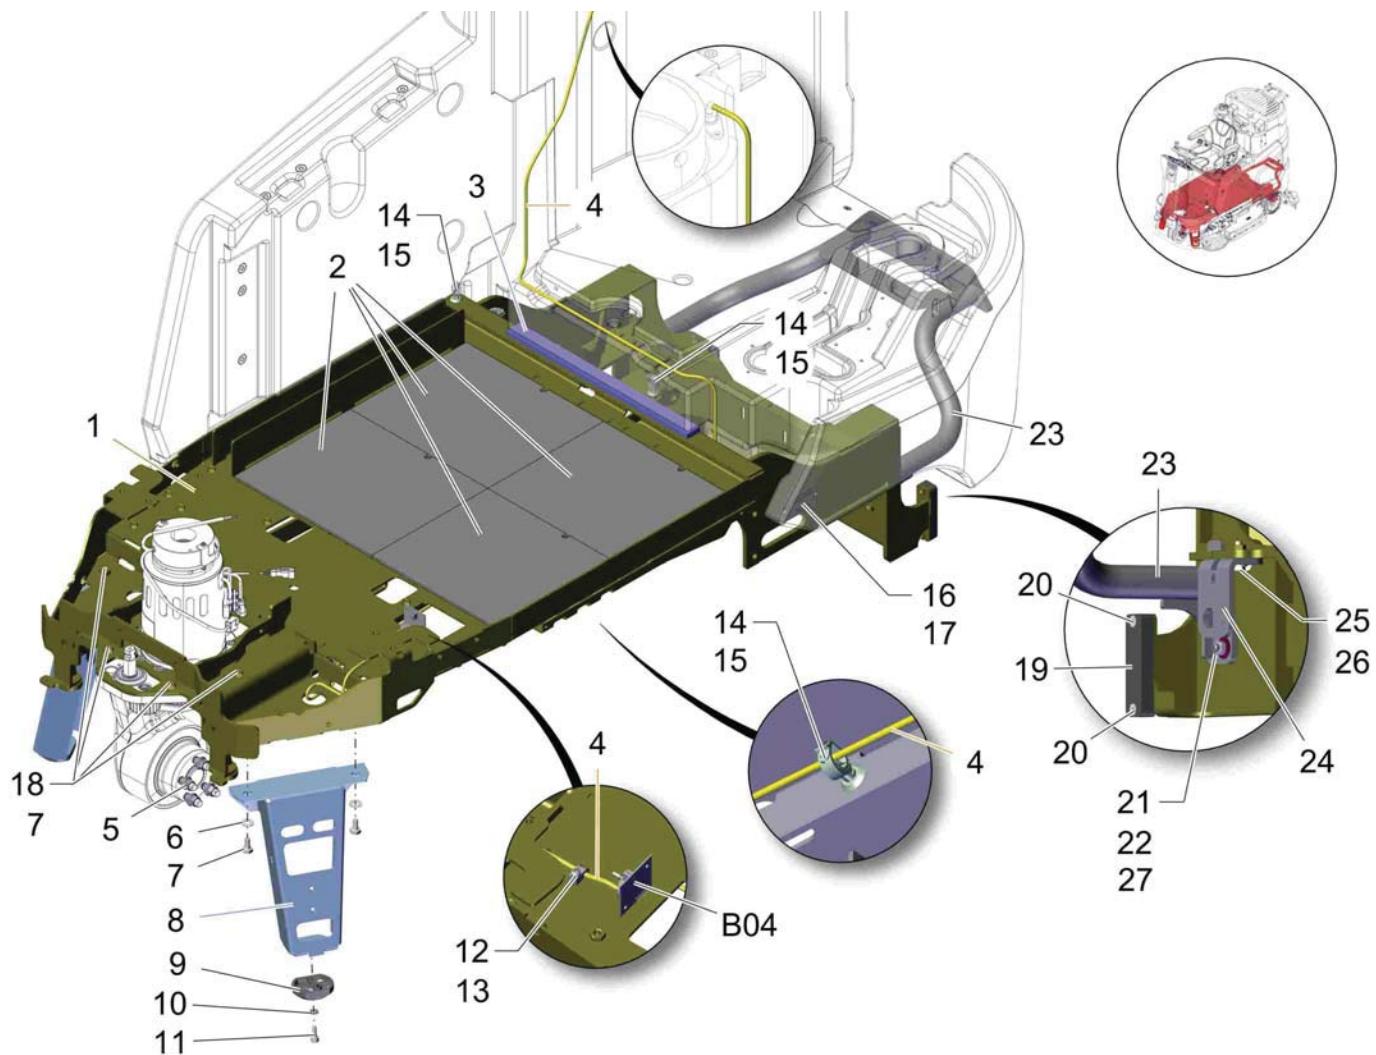

Fahrgestell / Chassis / Chassis

Pos.	Best. Nr. PN Ref.No.	Stk. k. Qty. Qté.	Bezeichnung	Einh. eit	Description	Unit Designation	Abmessungen Unité Measurement Mesurage	DIN / ISO	Bemerkungen Remarks Remarques
1	---	1	Ersatzteil auf Anfrage		Spare part on request	Pièce de rechange sur demande			96160239 Fahrgestell
2	01371760	4	Matte	ST	mat	PC natte	PCE		
3	01371730	1	Auflage	ST	support	PC support	PCE		
4	01372290	2, 570	Schlauch	M	hose	M tuyau	M 4x1 Norflex PUR 401 MHF		
5	00156320	5	Kugelbundmutter	ST	Spherical collar nut	PC Écrou	PCE A12-8 A3G	DIN 74361	Bitte bei jedem Radwechsel mit wechseln!
6	00021130	4	6kt.Schraube	ST	Hex.bolt	PC Vis à 6 pans	PCE M10x20-8.8 A3G	DIN 933	
7	00740290	10	Sperrkantscheibe	ST	Detent edged washer	PC Detent edged washer	PCE SKM-10		
8	---	2	Ersatzteil auf Anfrage		Spare part on request	Pièce de rechange sur demande			96155973 Stütze
9	01371320	2	Stützpilz	ST	stay	PC cale	PCE		
10	00740310	2	Sperrkantscheibe	ST	Washer	PC Rondelle	PCE SKS-8-dacrometisiert		
11	00045540	2	Zylinderschraube	ST	Cylinder head screw	PC Vis de cylindre	PCE M8x20-10.9 A2G	DIN 912	
12	00100550	1	Schelle	ST	Clamp	PC Agrafe	PCE A6 Nylfix		
13	00959220	1	Schraube	ST	Screw	PC Vis	PCE C M5x12-St A2G TORX	DIN 7500	
14	01370250	9	Kabelbündelhalter, schließbar	ST	retainer	PC support	PCE ø13		
15	01370240	9	Montagefuß für Kabelbündelhalter	ST	mounting feet	PC pied	PCE		
16	01073780	1	Typenschild	ST	Nameplate	PC Plaque signalétique	PCE		
17	00131600	2	Blindniet	ST	Rivet	PC Rivet	PCE F3x10-AI		
18	00053160	6	6kt.Schraube	ST	Hexagon screw	PC Vis à 6 pans	PCE M10x30-8.8 A3G	DIN 933	
19	01372250	2	Puffer	ST	buffer	PC butoir	PCE