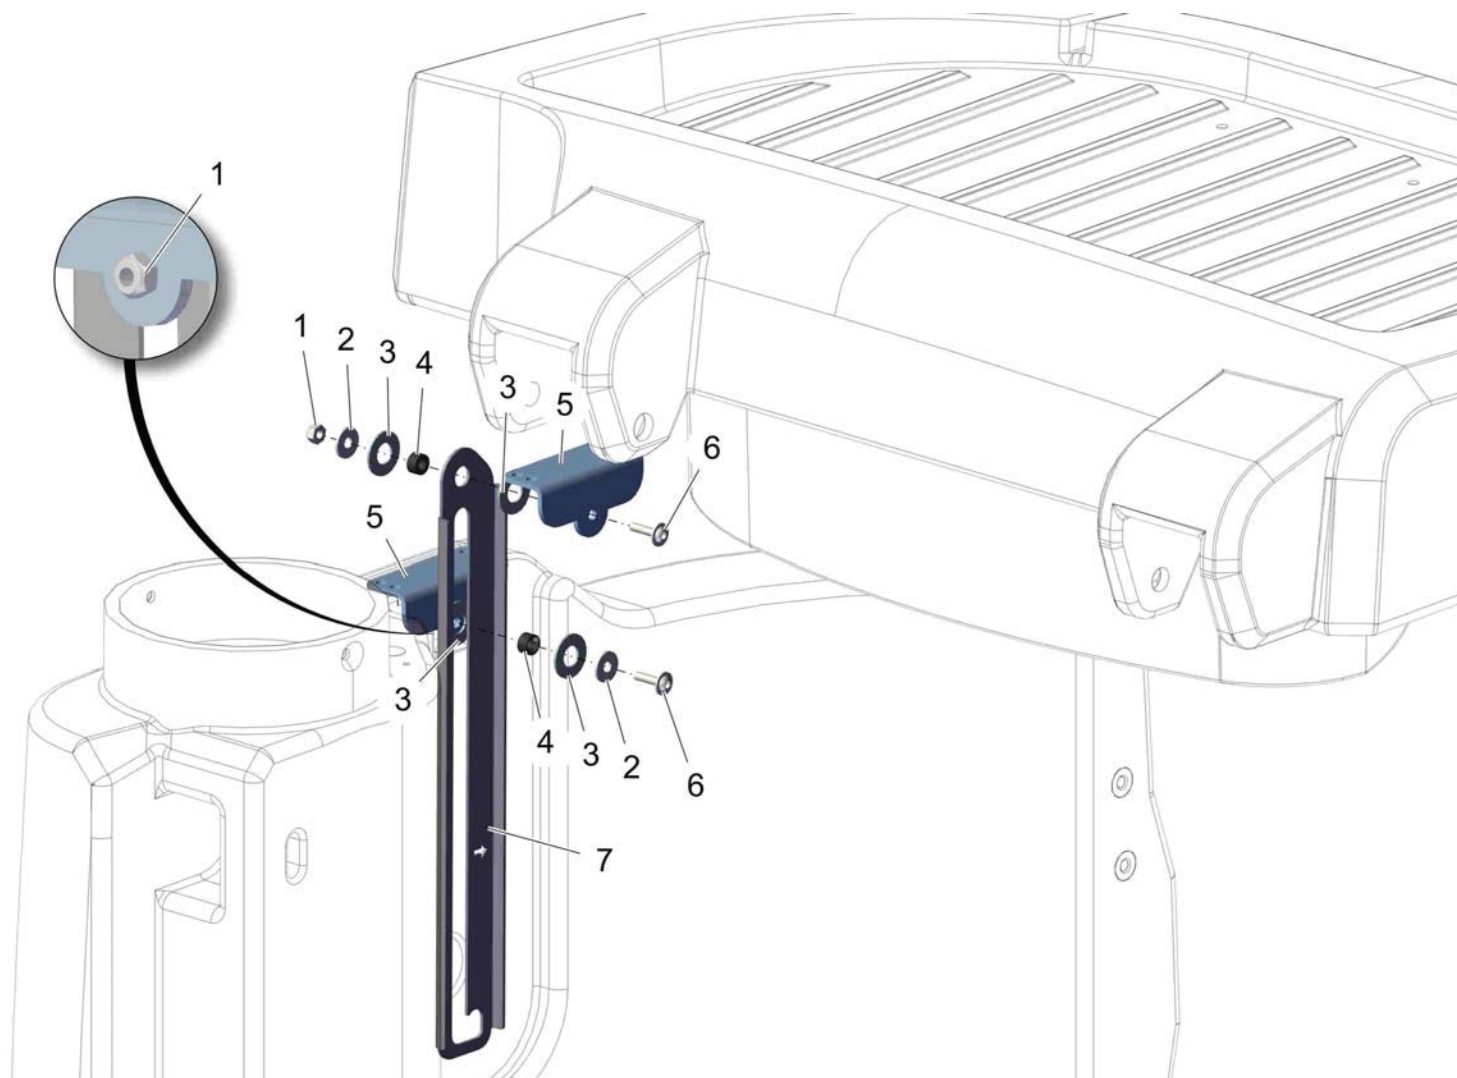

Deckelaufsteller / Cover's put-up hinge / Support de couvercle

---

Deckelaufsteller / Cover's put-up hinge / Support de couvercle

---

Pos.	Best. Nr. PN Ref.No.	Stk. k. Qty. Qté.	Bezeichnung	Einh. eit	Description	Unit Designation	Abmessungen Unité Measurement Mesurage	DIN / ISO	Bemerkungen Remarks Remarques
1	00102140	2	6kt.Mutter	ST	Hex. Nut	PC Écrou à 6 pans	PCE M6-A2-70	DIN 985	
2	00854210	2	Scheibe	ST	Washer	PC Washer	PCE 6,4-140HV-A2	DIN 9021	
3	01102770	4	Anlaufscheibe	ST	Approach disk	PC Bague de démarrage	PCE 12,5x26x1,5-POM		
4	01279800	2	Buchse	ST	bushing	PC douille	PCE		
5	01372960	2	Aufstellerlager	ST	put-up hinge bearing	PC palier	PCE		
6	01174700	2	Linsenflanschschr.m .I-6kt.	ST	Lens flange screw	PC Vis à tête bombée	PCE M6x20-A2		
7	01372950	1	Deckelaufsteller	ST	cover put-up hinge	PC support	PCE