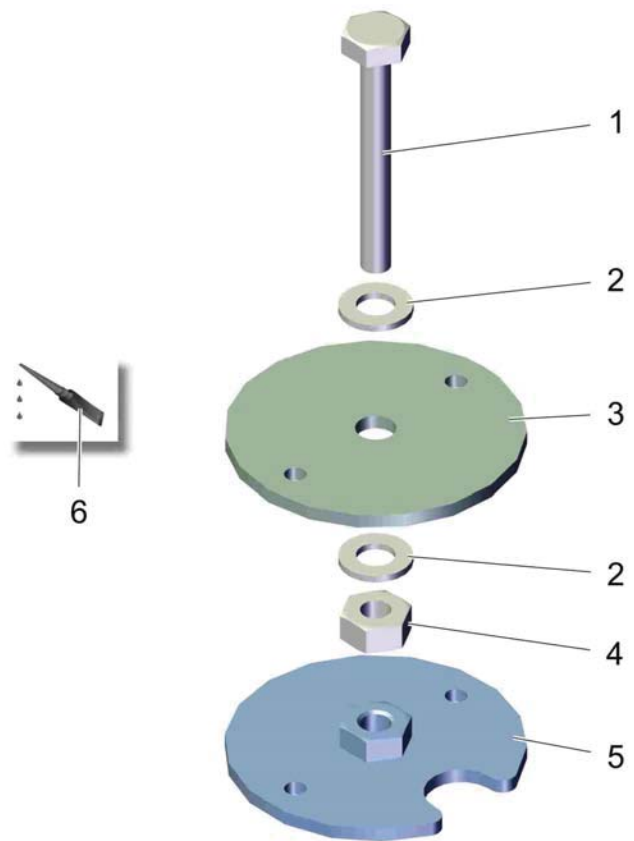

Höhenversteller / Height adjustment / Ajustage de hauteur

Höhenversteller / Height adjustment / Ajustage de hauteur

Pos.	Best. Nr. PN Ref.No.	Stk. k. Qty. Qté.	Bezeichnung	Einh. eit	Description	Unit Designation	Abmessungen Unité Measurement Mesurage	DIN / ISO	Bemerkungen Remarks Remarques
1	00102270	2	6kt.Schraube	ST	Hex.bolt	PC Vis à 6 pans	PCE M10x70-8.8 A3G	DIN 933	
2	00053760	4	Scheibe	ST	Washer	PC Washer	PCE A10,5-140HV-St A2G	DIN 125	
3	01372920	2	Platte	ST	plate	PC plaque	PCE		
4	00053360	2	6kt.Mutter	ST	Hex. Nut	PC Écrou à 6 pans	PCE M10-8 A3G	DIN 934	
5	---	2	Ersatzteil auf Anfrage		Spare part on request	Pièce de rechange sur demande			96154695 Platte
6	03009260	1	LOCTIDE Typ 270 grün, Flasche	ST	LOCTIDE sealing compound	PC LOCTIDE sealing compound	PCE