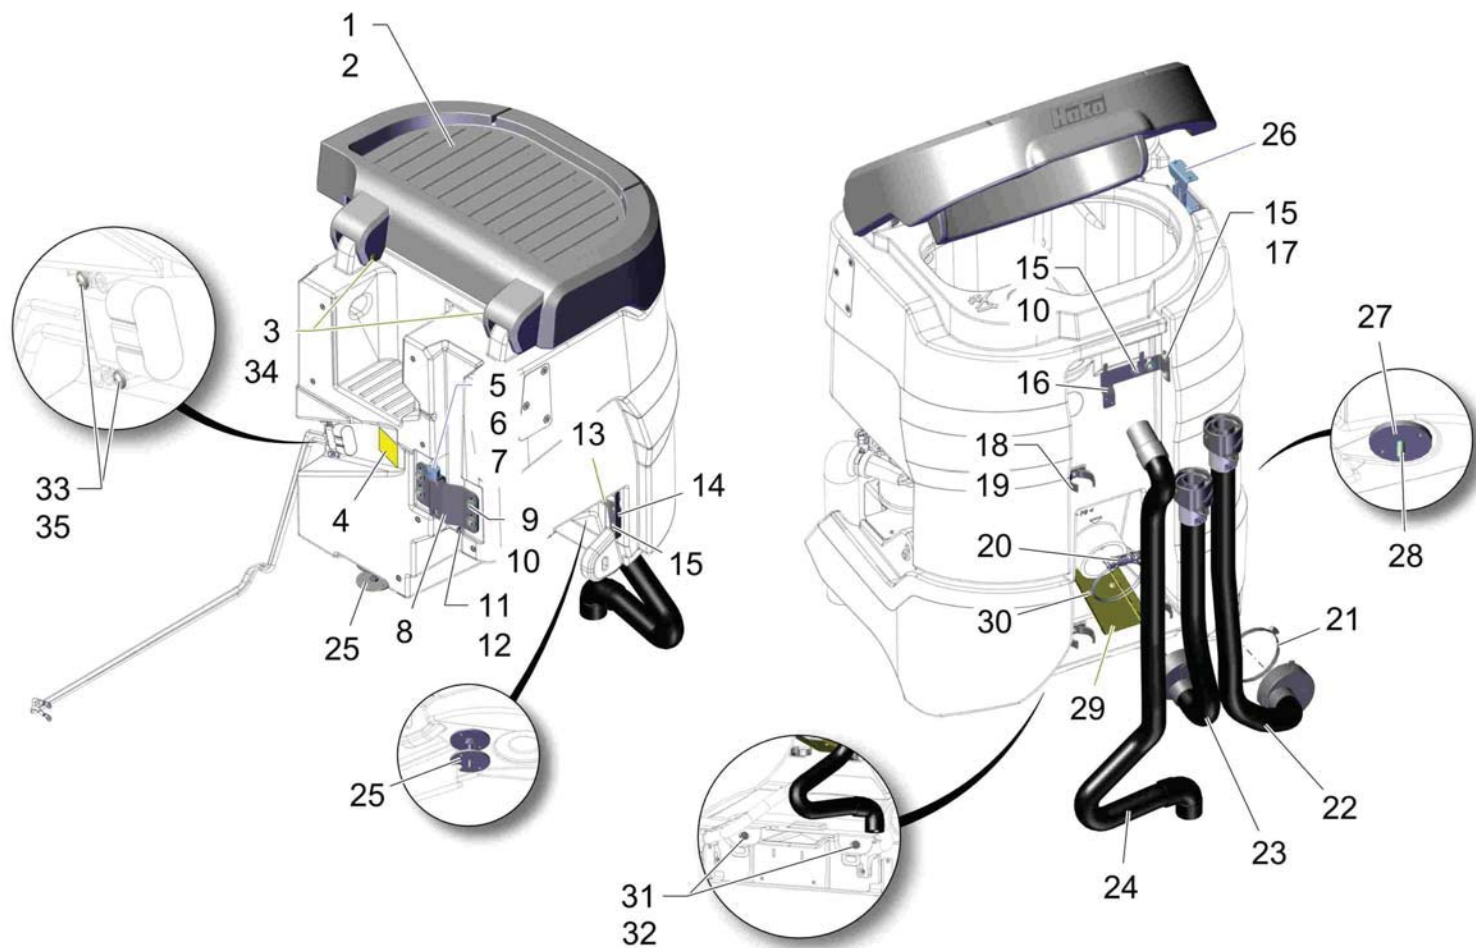

Behältergruppe (ohne Tanks). Teil 1 / Tank group (without tanks), part 1 / Groupe de réservoirs (sans réservoirs), première partie

Behältergruppe (ohne Tanks). Teil 1 / Tank group (without tanks), part 1 / Groupe de réservoirs (sans réservoirs), première partie

Pos.	Best. Nr. PN Ref.No.	Stk. k. Qty. Qté.	Bezeichnung	Einheit	Description	Unit Designation	Abmessungen Unité Measurement Mesurage	DIN / ISO	Bemerkungen Remarks Remarques
19	01000850	3	Linsenflanschschraube	ST	Lens flange screw	PC Vis à tête bombée	PCE 6kt.M6x12-10.9 A2G		
20			Schnellspannschelle		Clamping piece	Collier tension			Seite/Page 82
21	01014640	1	Schlauchschele	ST	Hose clamp	PC Agrafe de tuyau	PCE A-120-140x 9-W4	DIN 3017	
22	01372360	1	Schlauch lang, kpl.	ST	hose long	PC tuyau long	PCE		Seite/Page 84
23	01372410	1	Schlauch kurz, kpl.	ST	hose short	PC tuyau brève	PCE		Seite/Page 86
24	01371890	1	Saugschlauch	ST	suction hose	PC tuyau d'aspiration	PCE		
25			Höhenversteller		Height adjustment	Ajustage de hauteur			Seite/Page 88
26			Deckelaufsteller		Cover's put-up hinge	Support de couvercle			Seite/Page 90
27	01372920	4	Platte	ST	plate	PC plaque	PCE		
28	01372150	1	Bolzen	ST	bolt	PC boulon	PCE		
29	---	1	Ersatzteil auf Anfrage		Spare part on request	Pièce de rechange sur demande			92019520 Schmutzschütte
30	01072520	6	Linsenflanschschraube	ST	Lens flange screw	PC Vis à tête bombée	PCE 6kt.M6x10-A2		
31	00053260	2	6kt.Schraube	ST	Hex.bolt	PC Vis à 6 pans	PCE M8x50-8.8 A2G	DIN 933	
32	00047990	2	Zahntellerscheibe	ST	Disk wheel	PC Rondelle de plaque dentaire	PCE 9,2 A3G		
33	01110780	2	Linsenflanschschraube .I-6kt.	ST	Lens flange screw	PC Vis à tête bombée	PCE M6x40-10.9-A2G		
34	01136440	2	Verschluss-Stopfen	ST	Sealing plug	PC Bouchon	PCE SL 22x1,0-2,5 schwarz		
35	00053730	2	Scheibe	ST	Washer	PC Washer	PCE A6,4-140HV-St A2G	DIN 125