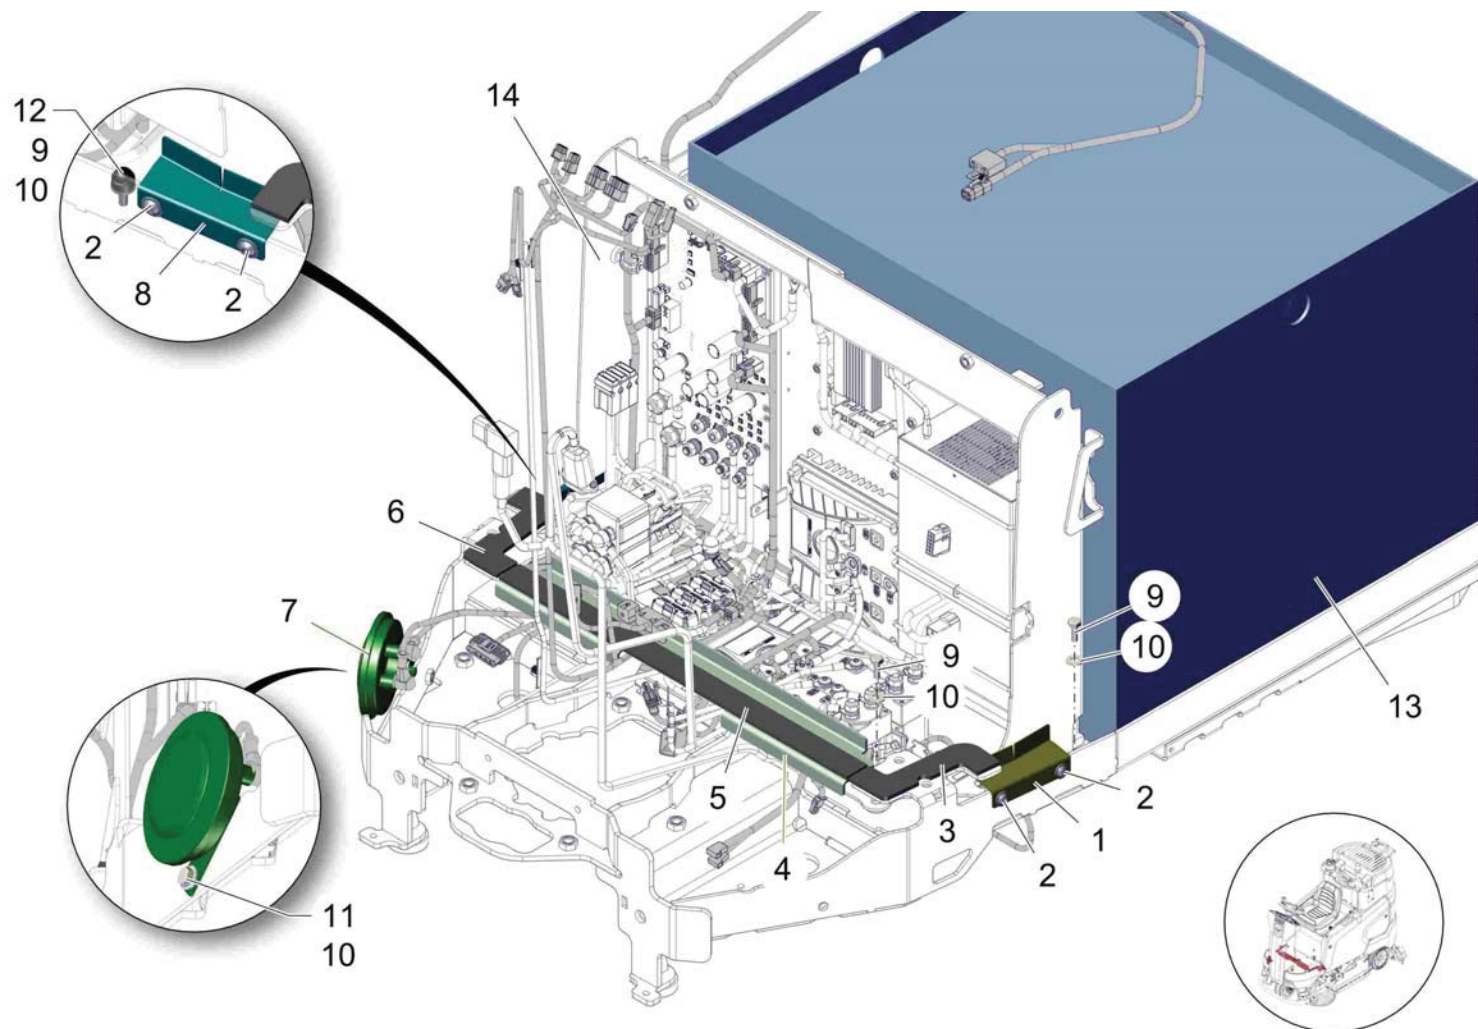

Elektrische Ausrüstung / Electric equipment / Equipment électrique

Pos.	Best. Nr. PN Ref.No.	Stk k. Qty. Qté.	Bezeichnung	Einh eit	Description	Unit Designation	Abmessungen Unité Measurement Mesurage	DIN / ISO	Bemerkungen Remarks Remarques
1	---	1	Ersatzteil auf Anfrage		Spare part on request	Pièce de rechange sur demande			92017615 Spritzschutz links
2	01133350	4	Linsenflanschschraube	ST	Lens flange screw	PC Vis à tête bombée	PCE 6kt.M8x12-10.9 A2G		
3	01372230	1	Dichtung links	ST	gasket L.H.	PC joint à gauche	PCE		
4	---	1	Ersatzteil auf Anfrage		Spare part on request	Pièce de rechange sur demande			92019363 Dichtungsblech
5	01222400	0,510	Zellkautschukprofil	M	Sealing tape black	M Profil de caoutchouc	M		
6	01372340	1	Dichtung rechts	ST	gasket R.H.	PC joint à droite	PCE		
7	00050810	1	Signalhorn	ST	Signal horn	PC Avertisseur	PCE 40V Hella		
8	---	1	Ersatzteil auf Anfrage		Spare part on request	Pièce de rechange sur demande			92015718 Spritzschutz rechts
9	00053090	5	6kt.Schraube	ST	Hexagon screw	PC Vis à 6 pans	PCE M8x20-8.8 A2G	DIN 933	
10	00740090	6	Sperrkantscheibe	ST	Detent edged washer	PC Detent edged washer	PCE SKM-8-8.8 dac		
11	00536320	1	6kt.Schraube	ST	Hex.bolt	PC Vis à 6 pans	PCE M8x14-8.8 A2G	DIN 933	
12	00131610	1	Schutzkappe	ST	Lens cap	PC Capot de protection	PCE 1000/893 SW		
13	99749200	1	Batterie, Trog 36V 320Ah PzS	ST	Battery, trough 36V 320Ah PzS	PC Batterie, bac 36V 320Ah PzS	PCE		
14			Elektro-Blech konfigurierbar		Electric plate, configurable	Plaque électrique, configurable			Seite/Page 50