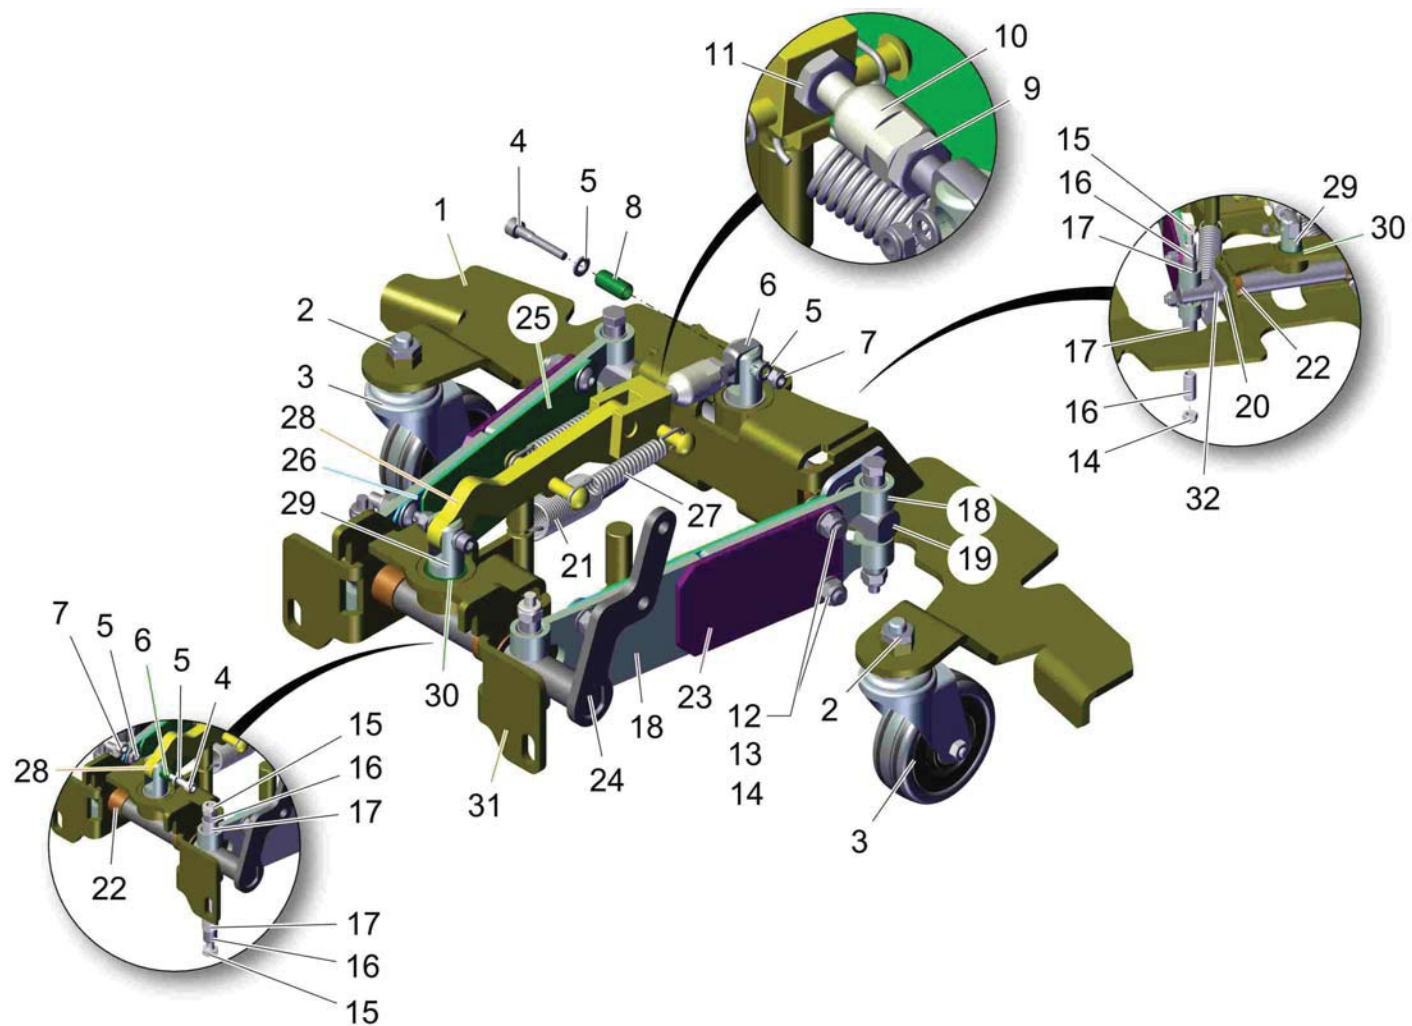

Saugfußanbindung / Squeegee linkage group / Connexion d' unité d' aspiration

Pos.	Best. Nr. PN Ref.No.	Stk k. Qty. Qté.	Bezeichnung	Einh eit	Description	Unit Designation	Abmessungen Unité Measurement Mesurage	DIN / ISO	Bemerkungen Remarks Remarques
22	---	4	Ersatzteil auf Anfrage		Spare part on request	Pièce de rechange sur demande			14895106 Gleitlagerbuchse
23	---	2	Ersatzteil auf Anfrage		Spare part on request	Pièce de rechange sur demande			92010883 Führung
24	---	1	Ersatzteil auf Anfrage		Spare part on request	Pièce de rechange sur demande			96154570 Welle
25	01371600	2	Blattfeder	ST	leaf spring	PC ressort à lames	PCE		
26	01371520	2	Blattfeder	ST	leaf spring	PC ressort à lames	PCE		
27	01371560	2	Zugfeder	ST	tension spring	PC ressort de traction	PCE		
28	01371620	1	Gabelkopf	ST	fork head	PC chape	PCE		
29	01371570	2	Gabelkopf	ST	fork head	PC chape	PCE		
30	00734550	2	DU-Trockenbuchse	ST	DU-Drying socket	PC DU-Douille sèche	PCE 20x23x20		
31	---	1	Ersatzteil auf Anfrage		Spare part on request	Pièce de rechange sur demande			96154265 Anschlag
32	01370230	2	Sicherungsring	ST	circlip	PC circlip	PCE 20x1,2 - 1.4122	DIN 471