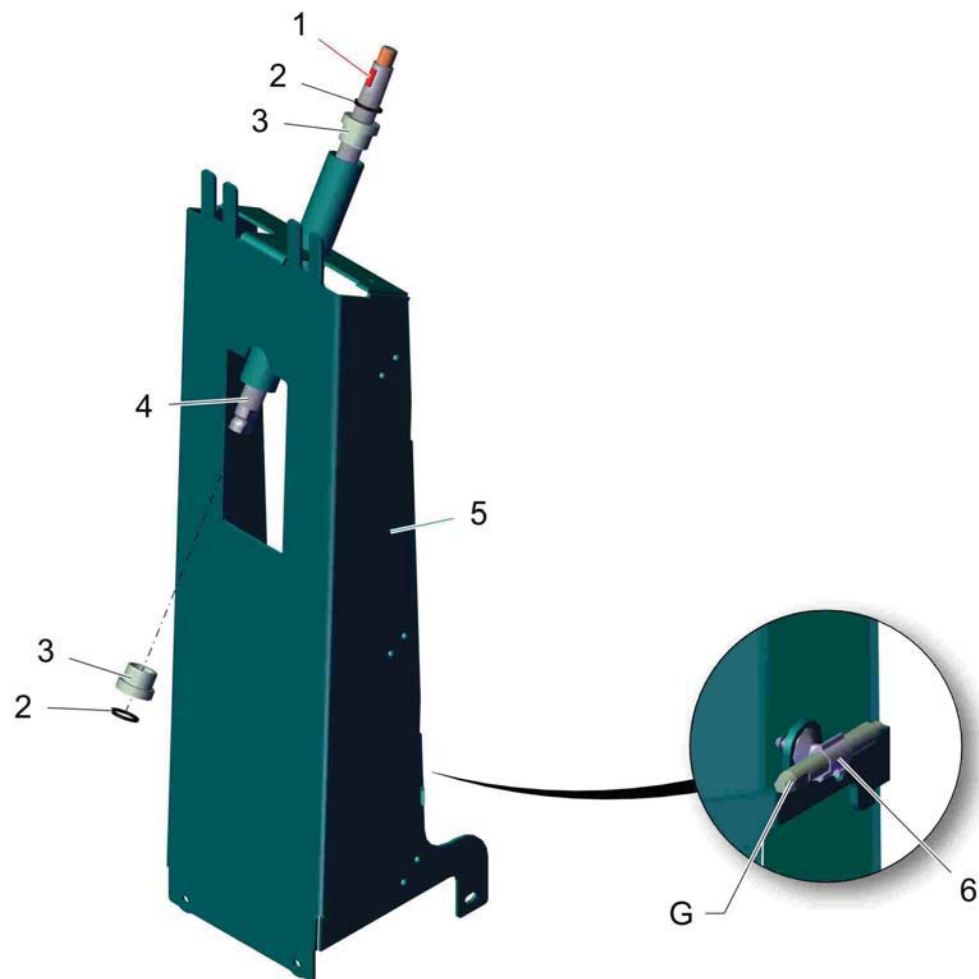

Lenksystem B175 R / Steering system B175 R / Système de direction B175 R

Pos.	Best. Nr. PN Ref.No.	Stk. k. Qty. Qté.	Bezeichnung	Einh. eit	Description	Unit Designation	Abmessungen Unité Measurement Mesurage	DIN / ISO	Bemerkungen Remarks Remarques
1	00701170	1	Scheibenfeder	ST	Woodruff key	PC Ressort à disque	PCE 5x6,5-St60k	DIN 6888	
2	00554400	2	O-Ring ölbeständig	ST	O-ring oil resistant	PC Joint circulaire huile résistante	PCE 20x3 80 Shore		
3	00523630	2	Buchse	ST	Bushing	PC Douille	PCE		
4	01373910	1	Welle	ST	shaft	PC arbre	PCE		
5	---	1	Ersatzteil auf Anfrage		Spare part on request	Pièce de rechange sur demande			96151659 Lenkungshalter
6	01493500	1	Halter Welschlauch	ST	Retainer	PC Support	PCE NW7,5		
G	-		Nicht einzeln lieferbar!		Not supplied alone!	Pas vendus tout soul!			Griff zur Handlüftung der Bremse der Antriebseinheit