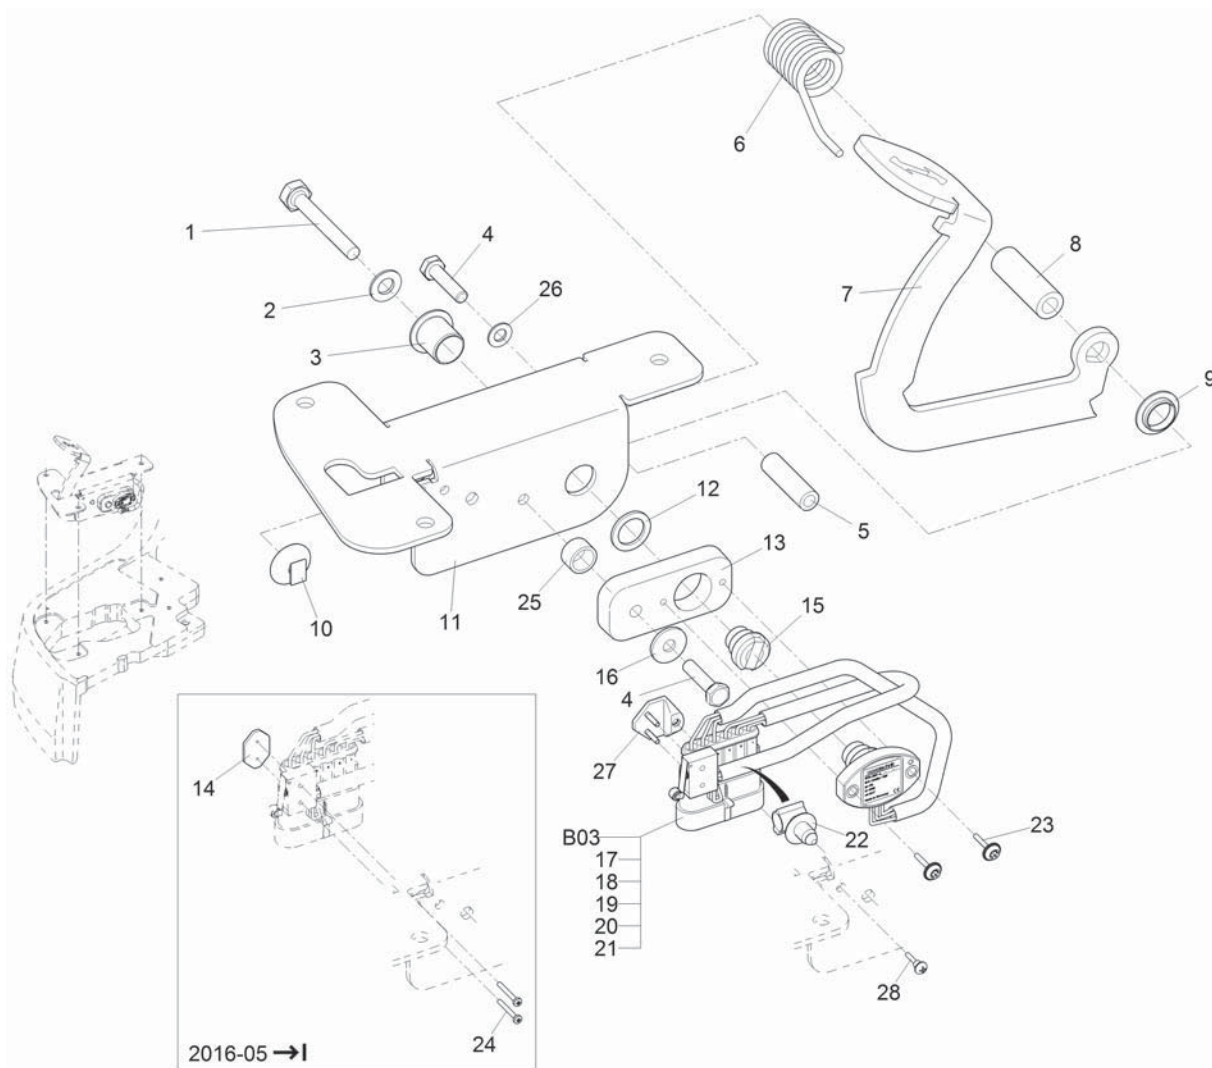

Fahrpedal / Accelerator pedal / Accélérateur

Fahrpedal / Accelerator pedal / Accélérateur

Pos.	Best. Nr. PN Ref.No.	Stk. k. Qty. Qté.	Bezeichnung	Einh. eit	Description	Unit Designation	Abmessungen Unité Measurement Mesurage	DIN / ISO	Bemerkungen Remarks Remarques
22	01493500	1	Halter Wellschlauch	ST	Retainer	PC Support	PCE NW7,5		
23	01078860	2	EJOT-Delta-PT-Schraube	ST	Screw	PC Vis	PCE 4x14 verzinkt	DIN 7500	
24	01141220	2	Linsenschraube	ST	Lens head screw	PC	PCE M2x16-4.8-H A2G	DIN 7985	bis ca. 05-2016
25	00901550	1	Buchse	ST	Bushing	PC Douille	PCE		
26	00053730	1	Scheibe	ST	Washer	PC Washer	PCE A6,4-140HV-St A2G	DIN 125	
27	01372180	1	Schalterhalter	ST	retainer	PC support	PCE		ab ca. 06-2016
28	00902430	1	Ejot-PT-Schraube	ST	Screw	PC Vis	PCE KA 35x12 WN-1412-10.9 A2		ab ca. 06-2016
B03	01277740	1	Winkelsensor, kpl.	ST	Angle sensor	PC Capteur	PCE		inkl. Pos. 17-21!