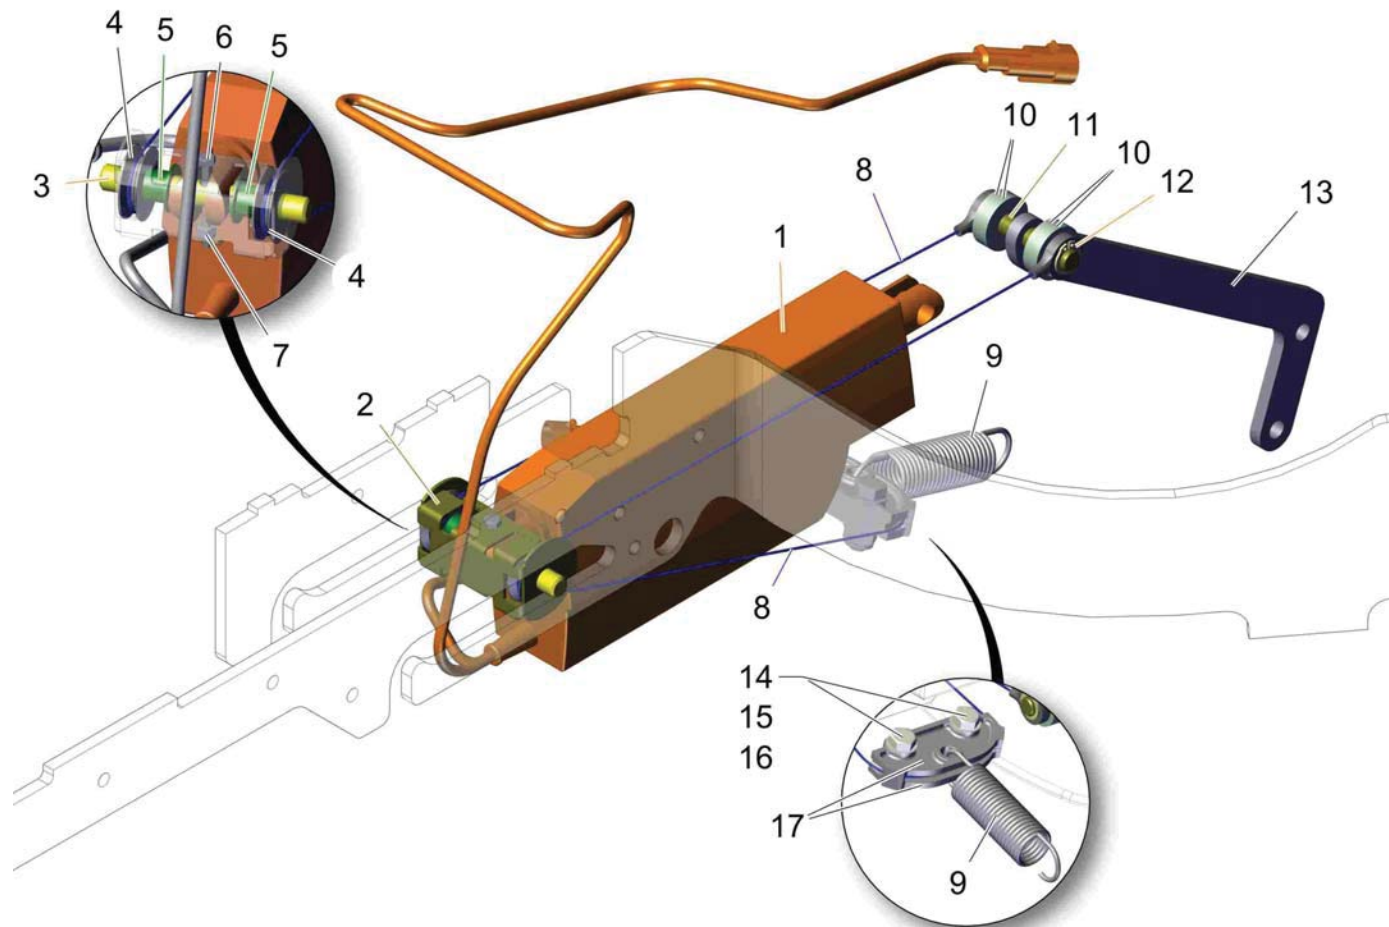

Hubelement / Lifting element / Élément de levage

Hubelement / Lifting element / Élément de levage

Pos.	Best. Nr. PN Ref.No.	Stk k. Qty. Qté.	Bezeichnung	Einheit	Description	Unit Designation	Abmessungen Unité Measurement Mesurage	DIN / ISO	Bemerkungen Remarks Remarques
1	---	1	Ersatzteil auf Anfrage		Spare part on request	Pièce de rechange sur demande			92005727 Hubelement
2	---	1	Ersatzteil auf Anfrage		Spare part on request	Pièce de rechange sur demande			92022771 Seilführung
3	---	1	Ersatzteil auf Anfrage		Spare part on request	Pièce de rechange sur demande			92022763 Stift mit Bohrung
4	---	2	Ersatzteil auf Anfrage		Spare part on request	Pièce de rechange sur demande			92031392 Überführungsrolle
5	01078360	2	Gleitlagerbuchse	ST	Slide bearing bush	PC Douille de palier lisse	PCE GFM-1012-17		
6	01079890	1	6kt.Schraube	ST	Hexagon screw	PC Vis à 6 pans	PCE M 5x30-A2-70	DIN 933	
7	01017660	1	6kt.Mutter	ST	Hex. Nut	PC Écrou à 6 pans	PCE M5-A2-70	DIN 985	
8	01371430	1	Seil	ST	rope	PC câble	PCE		
9	---	1	Ersatzteil auf Anfrage		Spare part on request	Pièce de rechange sur demande			92031442 Zugfeder
10	00855380	4	Scheibe	ST	Washer	PC Rondelle	PCE 10,5-St A3G	DIN 7349	
11	---	1	Ersatzteil auf Anfrage		Spare part on request	Pièce de rechange sur demande			92025196 Stift
12	00103230	2	Sicherungsring	ST	Retaining ring	PC Circlip	PCE 10x1-phos.	DIN 471	
13	---	1	Ersatzteil auf Anfrage		Spare part on request	Pièce de rechange sur demande			92022789 Hebel
14	00053100	2	6kt.Schraube	ST	Hexagon screw	PC Vis à 6 pans	PCE M8x25-8.8 A2G	DIN 933	
15	00053750	4	Scheibe	ST	Washer	PC Washer	PCE A8,4-140HV-St A2G	DIN 125	
16	00051510	2	6kt.Mutter	ST	Hex. Nut	PC Écrou à 6 pans	PCE M8-8 A2G	DIN 985	
17	01371070	2	Seilführung	ST	cable guide	PC guidage de câble	PCE