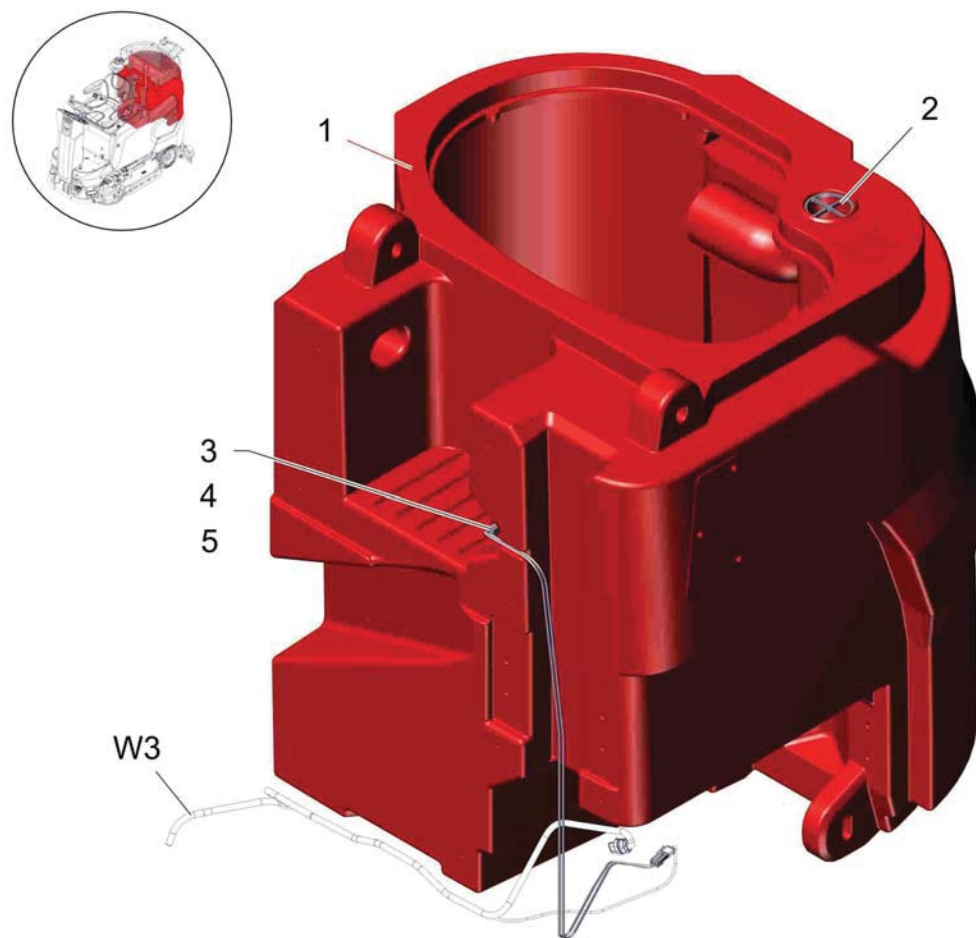

Schmutzwassertank rot / Foul water tank red / Réservoir d'eau sale rouge

---

Schmutzwassertank rot / Foul water tank red / Réservoir d'eau sale rouge

Pos.	Best. Nr. PN Ref.No.	Stk. k. Qty. Qté.	Bezeichnung	Einh. eit	Description	Unit Designation	Abmessungen Unité Measurement Mesurage	DIN / ISO	Bemerkungen Remarks Remarques
1	---	1	Ersatzteil auf Anfrage		Spare part on request	Pièce de rechange sur demande			96155544
2	---	1	Ersatzteil auf Anfrage		Spare part on request	Pièce de rechange sur demande			Schmutzwassertank rot 92049170
3	00959650	1	Schwimmerschalter	ST	Float switch	PC Interrupteur	PCE		Einfüllschuttscheibe
4	01372420	1	Stiftgehäuse Mini-fit Jr. 2pol.	ST	pin housing (2 pin)	PC goupille de boitier (2-pol.)	PCE		
5	01372370	2	ST-Kont. Mini-Fit Jr. (0,25-1,00)	ST	tab-cont. Mini-Fit Jr. (0,25-1,00)	PC Mini-Fit Jr. (0,25-1,00)	PCE