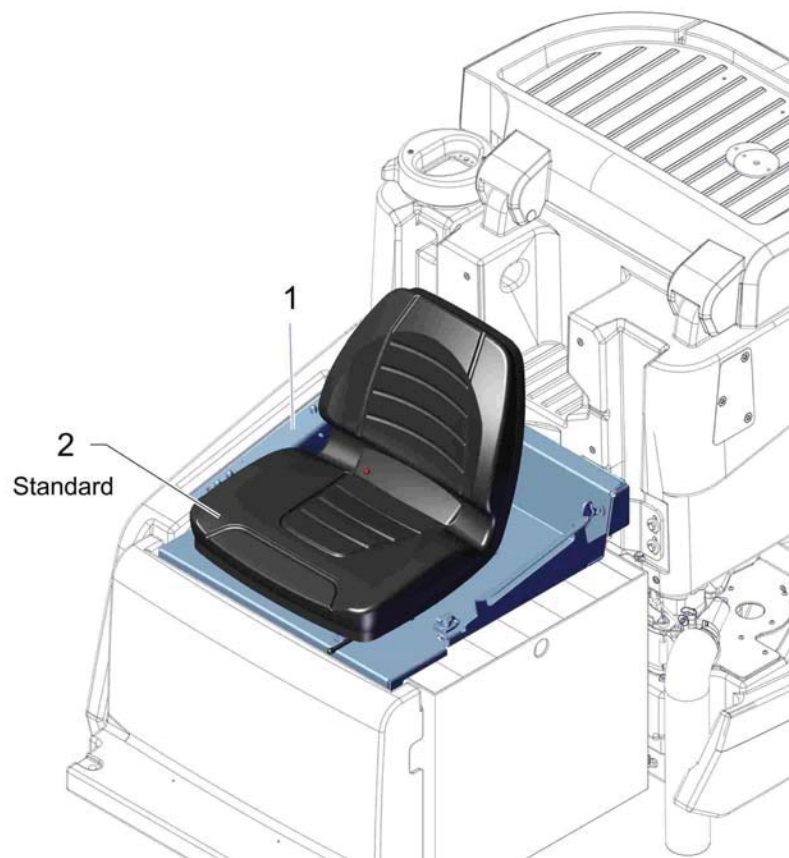

Sitzgruppe - Sitzvarianten / Seat group - seat variants / Groupe de siège - variantes de siège

Pos.	Best. Nr. PN Ref.No.	Stk. k. Qty. Qté.	Bezeichnung	Einh. eit	Description	Unit Designation	Abmessungen Unité Measurement Mesurage	DIN / ISO	Bemerkungen Remarks Remarques
1			Sitzblech		Seat plate	Plaque de siège			
2	01277650	1	Sitz	ST	seat	PC siège	PCE		
3	01370010	1	Fahrsitz Komfort	ST	driver seat	PC siège de conducteur	PCE MUL2020		

Seite/Page 24