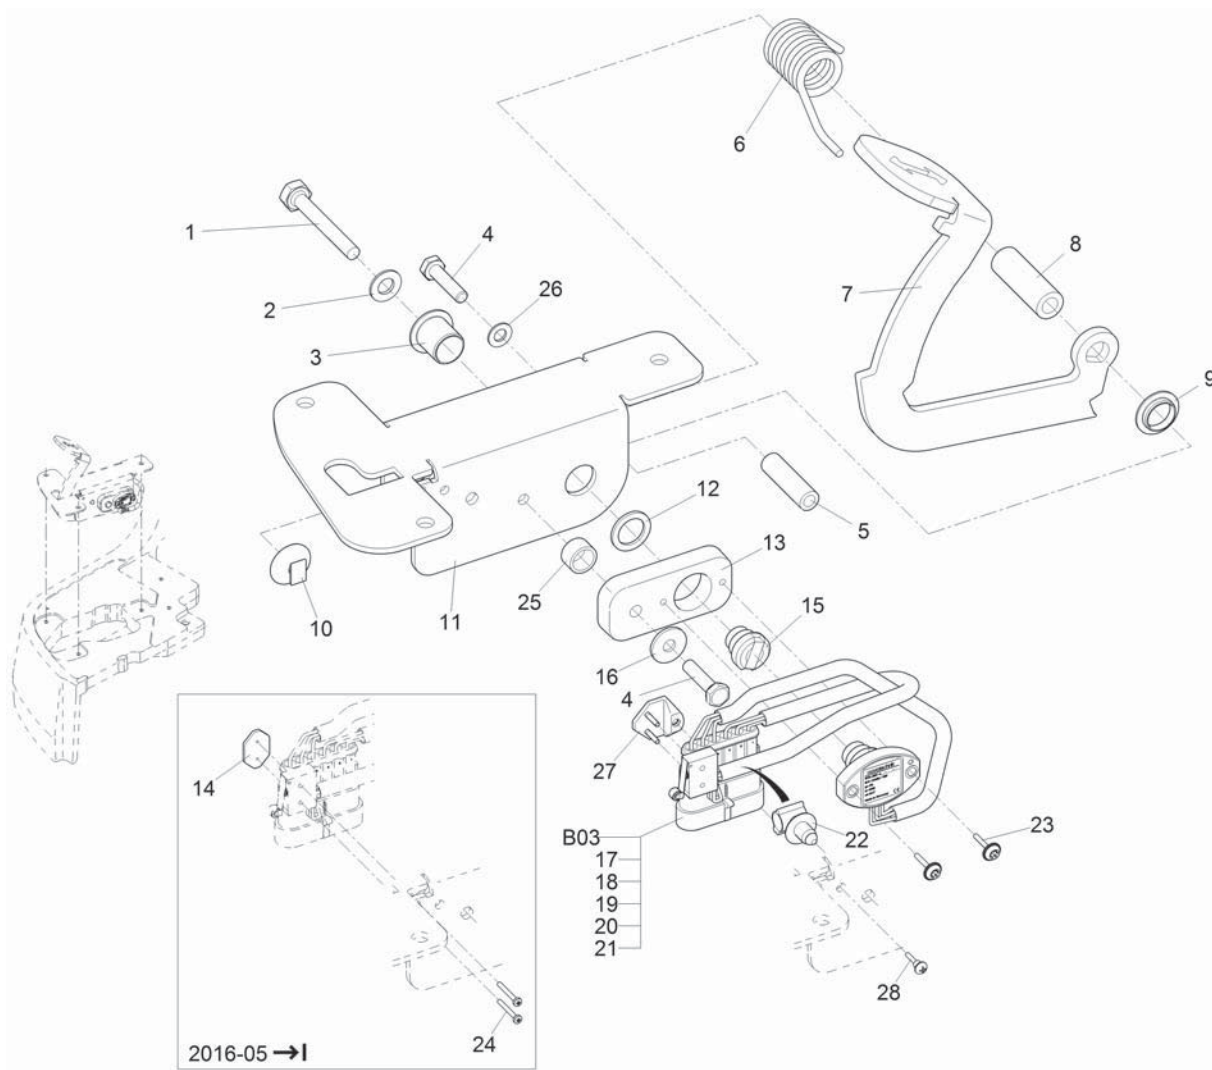

Fahrpedal / Accelerator pedal / Accélérateur

Fahrpedal / Accelerator pedal / Accélérateur

Pos.	Best. Nr. PN Ref.No.	Stk k. Qty. Qté.	Bezeichnung	Einh eit	Description	Unit Designation	Abmessungen Unité Measurement Mesurage	DIN / ISO	Bemerkungen Remarks Remarques
1	00523790	1	6kt.Schraube	ST	Hex.bolt	PC Vis à 6 pans	PCE M8x50-A4	DIN 933	
2	00101550	1	Scheibe	ST	Washer	PC Washer	PCE B8,4-140Hv-A2	DIN 125	
3	00740190	1	Gleitlagerbuchse	ST	Slide bearing bush	PC Douille de palier lisse	PCE GFM-1416-17		
4	00133130	2	Schraube	ST	Screw	PC Vis	PCE D M6x25-St A2G	DIN 7500	
5	01064890	0, 040	Schlauch	M	Hose	M Tuyau	M 6x2x88		
6	01277850	1	Schenkelfeder	ST	Leg spring	PC ressort de torsion	PCE		
7	01372710	1	Fahrpedal	ST	accelerator pedal	PC accélérateur	PCE		
8	01372690	1	Klemmbuchse	ST	clamping bush	PC douille de serrage	PCE		
9	01055150	1	Gleitlagerbuchse	ST	Slide bearing bush	PC Douille de palier lisse	PCE GFM-1416-04		
10	01278080	1	Befestigungsclip	ST	Mounting clip	PC Clip de fixation	PCE		
11	01372700	1	Fahrpedalhalter	ST	pedal retainer	PC support de accélérateur	PCE		
12	01372160	1	Anlaufscheibe	ST	starting disk	PC disque de démarrage	PCE		
13	01372170	1	Geberhalter	ST	retainer	PC support	PCE		
14	01473610	1	Gewindeplatte	ST	Threaded plate	PC Plaque fileté	PCE		bis ca. 05-2016
15	---	1	Ersatzteil auf Anfrage		Spare part on request	Pièce de rechange sur demande			96145941 Magnetaufnahme vollst
16	00854210	1	Scheibe	ST	Washer	PC Washer	PCE 6,4-140HV-A2	DIN 9021	
17	01006190	6	Dichtung	ST	Seal	PC Joint	PCE 1,4-1,7		
18	01141370	0, 420	Isolierschlauch	M	Hose	M	M B6x0,6 sw	DIN 40621	
19	00696680	1	Mikroschalter	ST	Micro switch	PC Microrupteur	PCE		
20	03003250	1	Stiftgehäuse 6-polig	ST	Pin housing	PC Boîtier de goupille	PCE		
21	01006210	6	Stiftkontakt	ST	Pin contact	PC Pin contact	PCE 0,3-0,5