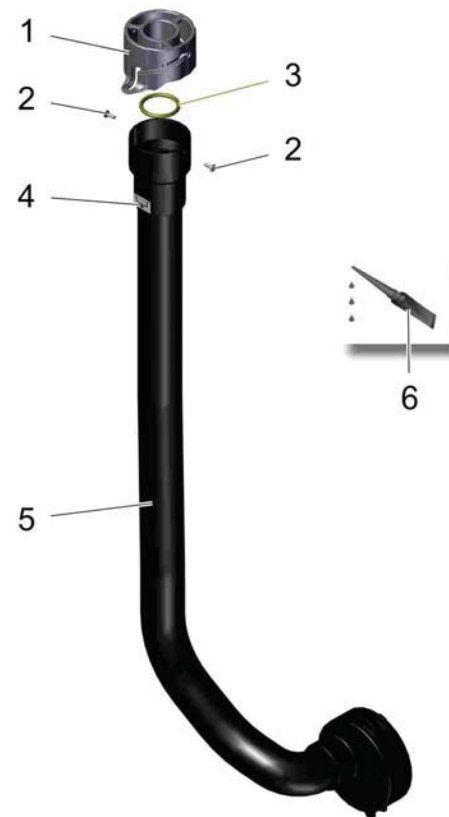

Schlauch lang, kpl. / hose long / tuyau long

Schlauch lang, kpl. / hose long / tuyau long

Pos.	Best. Nr. PN Ref.No.	Stk k. Qty. Qté.	Bezeichnung	Einh eit	Description	Unit Designation	Abmessungen Unité Measurement Mesurage	DIN / ISO	Bemerkungen Remarks Remarques
1	00142230	1	Deckel	ST	Cover	PC Couvercle	PCE		
2	00108650	2	Linsenschraube	ST	Fillister-head screw	PC Vis de lentille	PCE M5x12-4.8-H A2G	DIN 7985	
3	01177960	1	O-Ring	ST	O-Ring	PC Joint circulaire	PCE 42x5 NBR 55	DIN 3771	
4	01170150	1	Aufkleber LAUGENTANK	ST	Decal SOLUTION TANK	PC Autocollant	PCE		
5	-		Nicht einzeln lieferbar!		Not supplied alone!	Pas vendus tout soul!			Bei Bedarf Schlauch kpl. 01372360 bestellen!
6	03009260	1	LOCTIDE Typ 270 grün, Flasche	ST	LOCTIDE sealing compound	PC LOCTIDE sealing compound	PCE