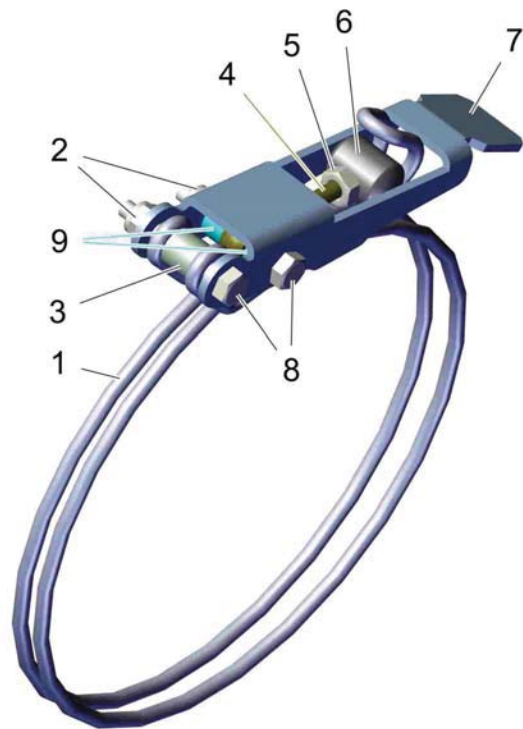

Schnellspannschelle / Clamping piece / Collier tension

Schnellspannschelle / Clamping piece / Collier tension

Pos.	Best. Nr. PN Ref.No.	Stk. k. Qty. Qté.	Bezeichnung	Einh. eit	Description	Unit Designation	Abmessungen Unité Measurement Mesurage	DIN / ISO	Bemerkungen Remarks Remarques
1	01371580	1	Schnellspannschelle	ST	clamping piece	PC collier tension	PCE		
2	01017660	2	6kt.Mutter	ST	Hex. Nut	PC Écrou à 6 pans	PCE M5-A2-70	DIN 985	
3	01372440	1	Buchse	ST	bushing	PC douille	PCE		
4	01077500	1	Augenschraube	ST	Eye bolt	PC Boulon à oeillet	PCE BM5x40-A4	DIN 444	
5	00902250	1	6kt.Mutter	ST	Hex. Nut	PC Écrou à 6 pans	PCE M5-A4	DIN 934	
6	01372380	1	Stift mit Gewinde	ST	threaded pin	PC goupille fileté	PCE		
7	01372430	1	Schnellspannschellenhebel	ST	clamping piece lever	PC levier	PCE		
8	01079890	2	6kt.Schraube	ST	Hexagon screw	PC Vis à 6 pans	PCE M 5x30-A2-70	DIN 933	
9	01372390	2	Buchse	ST	bushing	PC douille	PCE