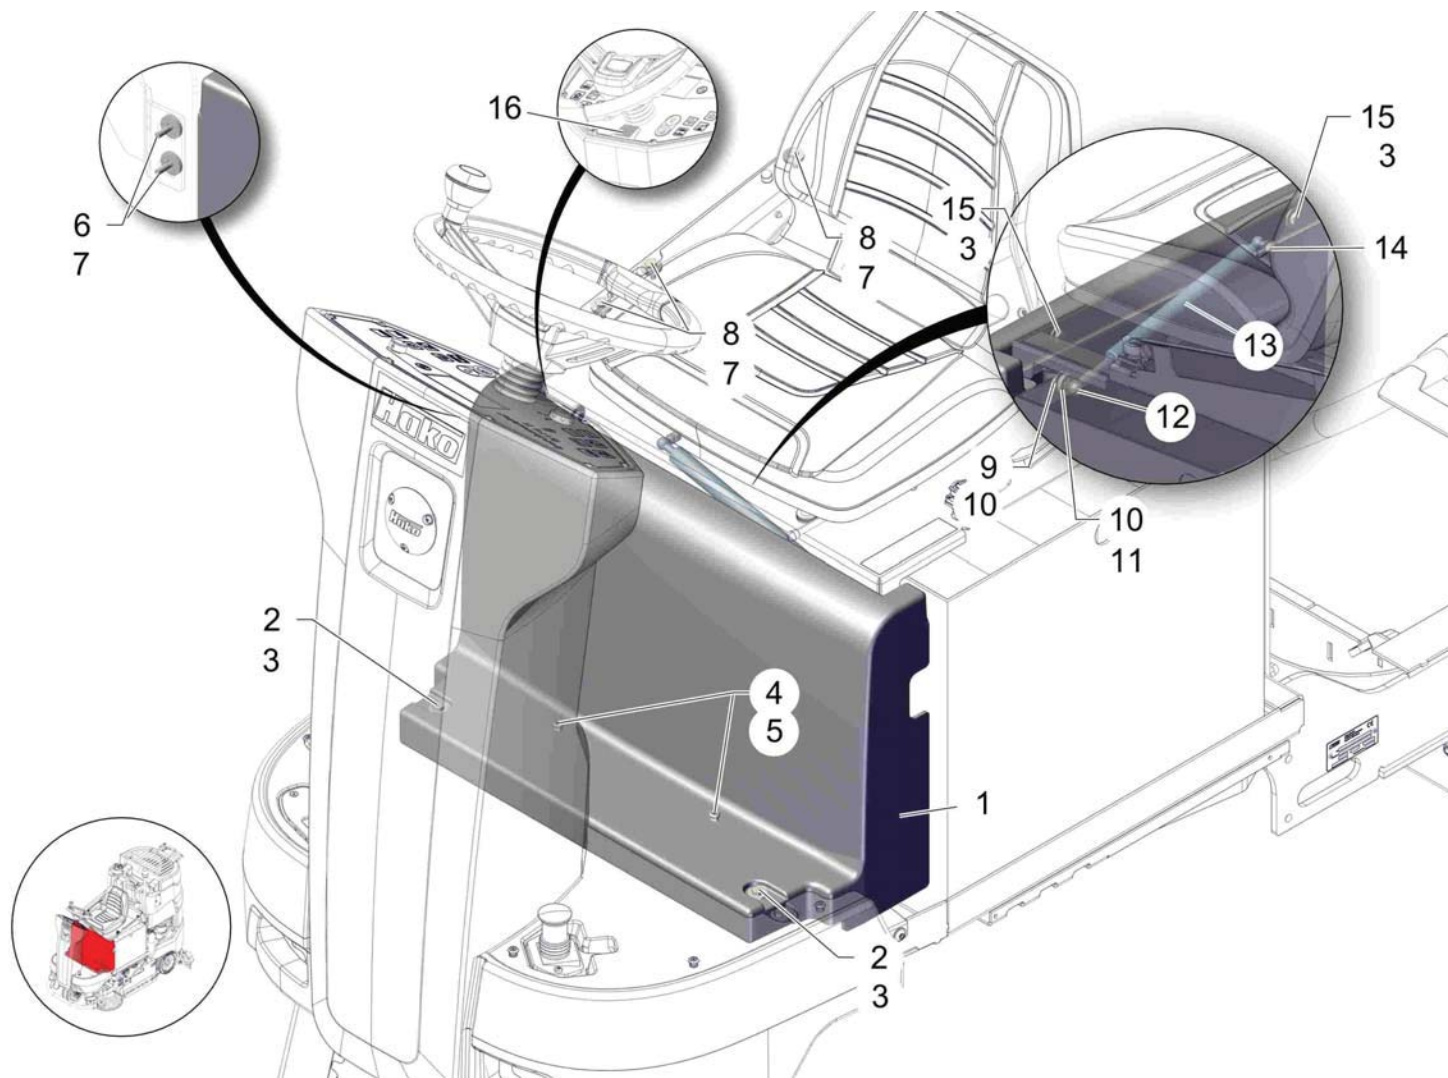

Arbeitsplatz - Elektronikabdeckung / Working area - covering for electric equipment / Unité de travail - revêtement pour système électrique

Pos.	Best. Nr. PN Ref.No.	Stk. k. Qty. Qté.	Bezeichnung	Einh. eit	Description	Unit Designation	Abmessungen Unité Measurement Mesurage	DIN / ISO	Bemerkungen Remarks Remarques
1	01372210	1	Elektroabdeckung MRP 175 (DF)	ST	covering	PC couvercle	PCE		
2	00053130	2	6kt.Schraube	ST	Hexagon screw	PC Vis à 6 pans	PCE M8x55-8.8 A2G	DIN 933	
3	00042900	4	Scheibe	ST	Washer	PC Washer	PCE 8,4-140HV-St A3G	DIN 9021	
4	01073130	2	Knopf	ST	Knob	PC Bouton	PCE		
5	01073120	2	Amtec-Schraube	ST	Amtec screw	PC Amtec vis	PCE B52005-4,0x25-10.9 weiß verz.		
6	00053100	2	6kt.Schraube	ST	Hexagon screw	PC Vis à 6 pans	PCE M8x25-8.8 A2G	DIN 933	
7	00047990	5	Zahntellerscheibe	ST	Disk wheel	PC Rondelle de plaque dentaire	PCE 9,2 A3G		
8	00053090	3	6kt.Schraube	ST	Hexagon screw	PC Vis à 6 pans	PCE M8x20-8.8 A2G	DIN 933	
9	---	1	Ersatzteil auf Anfrage		Spare part on request	PC Pièce de rechange sur demande			92031947 Buchse
10	01102770	2	Anlaufscheibe	ST	Approach disk	PC Bague de démarrage	PCE 12,5x26x1,5-POM		
11	00902280	1	Scheibe	ST	Washer	PC Washer	PCE 8,4-140HV-A4	DIN 9021	
12	00527690	1	Winkelgelenk	ST	Angle joint	PC Joint d'angle	PCE CS13 A2G	DIN 71802	
13	01111640	1	Gasdruckfeder	ST	Gas-pressurized spring	PC Ressort à gaz	PCE		
14	00051510	1	6kt.Mutter	ST	Hex. Nut	PC Écrou à 6 pans	PCE M8-8 A2G	DIN 985	
15	00704610	2	6kt.Schraube	ST	Hex.bolt	PC Vis à 6 pans	PCE M8x20-8.8 A2G-Tuflok 180		
16	03019480	1	Hafteticket	ST	adhesive label	PC étiquette autocollante	PCE