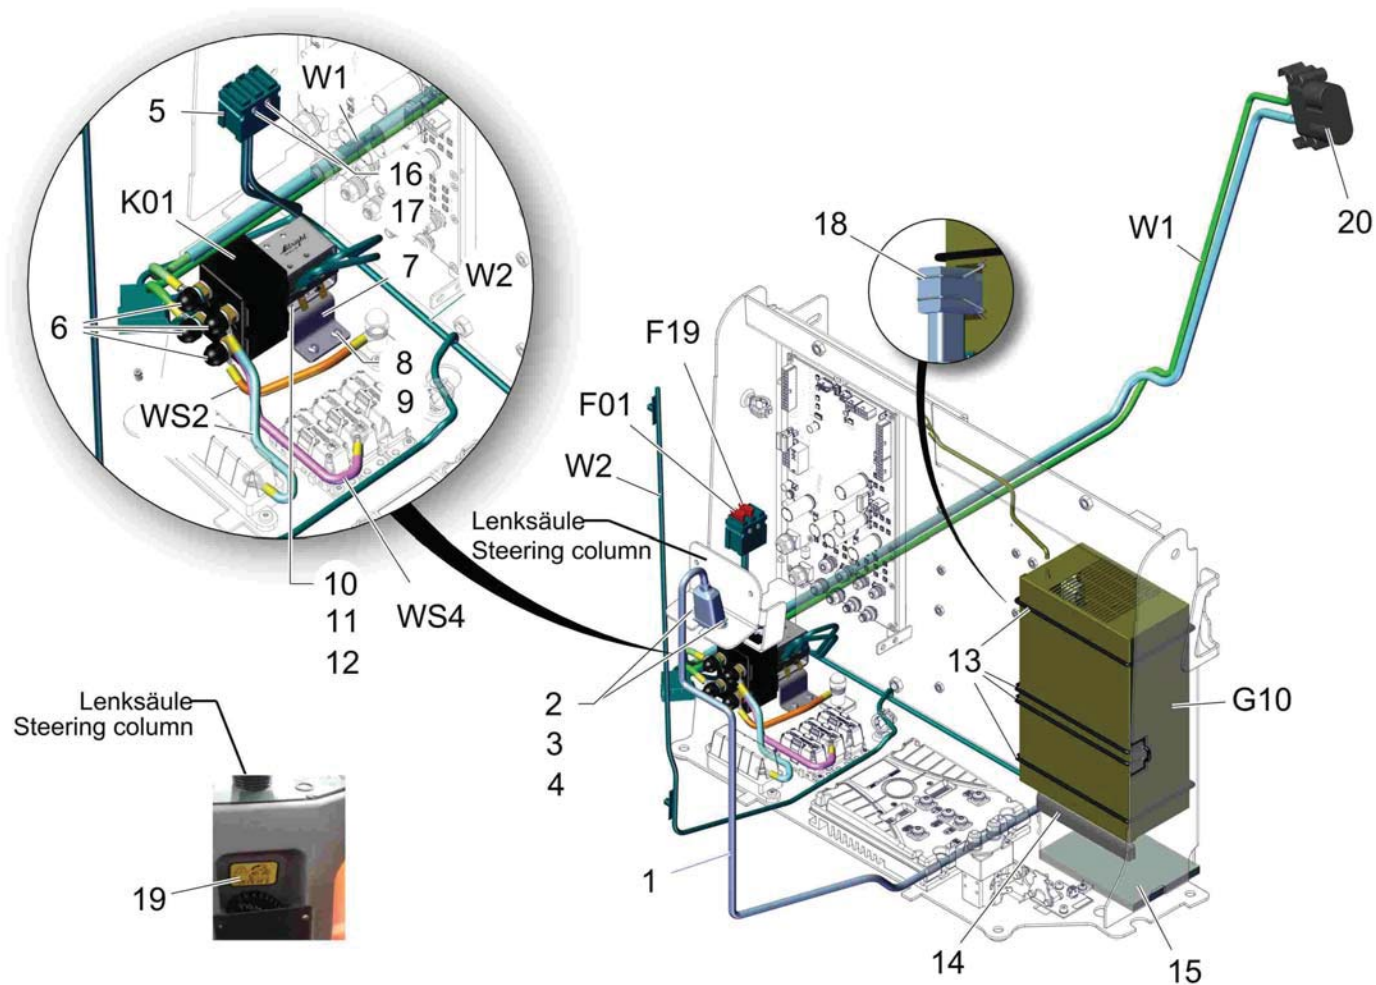

Elektro-Blech mit Onboard-Ladegerät / Electric plate with onboard charger / Plaque électrique avec chargeur Onboard

Pos.	Best. Nr. PN Ref.No.	Stk. k. Qty. Qté.	Bezeichnung	Einheit	Description	Unit Designation	Abmessungen Unité Measurement Mesurage	DIN / ISO	Bemerkungen Remarks Remarques
1	01371290	1	Kaltgeräte-Adapter MRP	ST	adapter	PC adapteur	PCE		
2	00022310	2	Senkschraube	ST	Countersunk screw	PC Vis à tête fraisée	PCE M3x10-4.8-H A2G	DIN 965	
3	00553740	2	Scheibe	ST	Washer	PC Rondelle	PCE A3,2-140HV-St A2G	DIN 125	
4	00073270	2	6kt.Mutter	ST	Hex. Nut	PC Écrou à 6 pans	PCE M3-8 A2G	DIN 934	
5	00733650	3	Sicherungshalter	ST	Fuse holder	PC Appui à fusible	PCE		Inhalt von Kabelbaum W2
6	00131610	4	Schutzkappe	ST	Lens cap	PC Capot de protection	PCE 1000/893 SW		
7	---	1	Ersatzteil auf Anfrage		Spare part on request	Pièce de rechange sur demande			92010719 Halter
8	01112160	4	Schraube	ST	Screw	PC Vis	PCE PE M4x10-St A2B	DIN 7500	
9	00053710	4	Scheibe	ST	Washer	PC Rondelle	PCE B4,3-140HV-St A2G	DIN 125	
10	00552300	2	Linsenschraube	ST	Fillister-head screw	PC Vis de lentille	PCE M5X8-4.8-H A2G	DIN 7985	
11	00053720	2	Scheibe	ST	Washer	PC Washer	PCE A5,3-140HV-St A2G	DIN 125	
12	00053830	2	Federscheibe	ST	Spring washer	PC Rondelle de ressort	PCE A5 A2G	DIN 137	
13	00966120	3	O-Ring	ST	O-ring	PC Joint circulaire	PCE 126x4		
14	00800100	0, 240	Kantenschutz	M	Edge protection	M Protection d'affilage	M 1,0-3,5 schwarz		
15	01370450	1	Kühlluft-Filter EBL	ST	filter	PC filtre	PCE		
16	01072070	2	Linsenschraube	ST	Fillister-head screw	PC Vis de lentille	PCE M3x30-4.8-H A2G	DIN 7985	
17	00022200	2	6kt.Mutter	ST	Hex. Nut	PC Écrou à 6 pans	PCE M3-6 A2G	DIN 985	
18	---	1	Ersatzteil auf Anfrage		Spare part on request	Pièce de rechange sur demande			92038876 Halteklammer KG-Stecker
19	---	1	Ersatzteil auf Anfrage		Spare part on request	Pièce de rechange sur demande			17268541 Aufkleber Batterieladung

Index: 97141881

67

Diese Druckausgabe kann veraltete Daten enthalten! Bitte Stand beachten!
This printed edition may include data out of date! Mind the status, please!

Elektro-Blech mit Onboard-Ladegerät / Electric plate with onboard charger / Plaque électrique avec chargeur Onboard