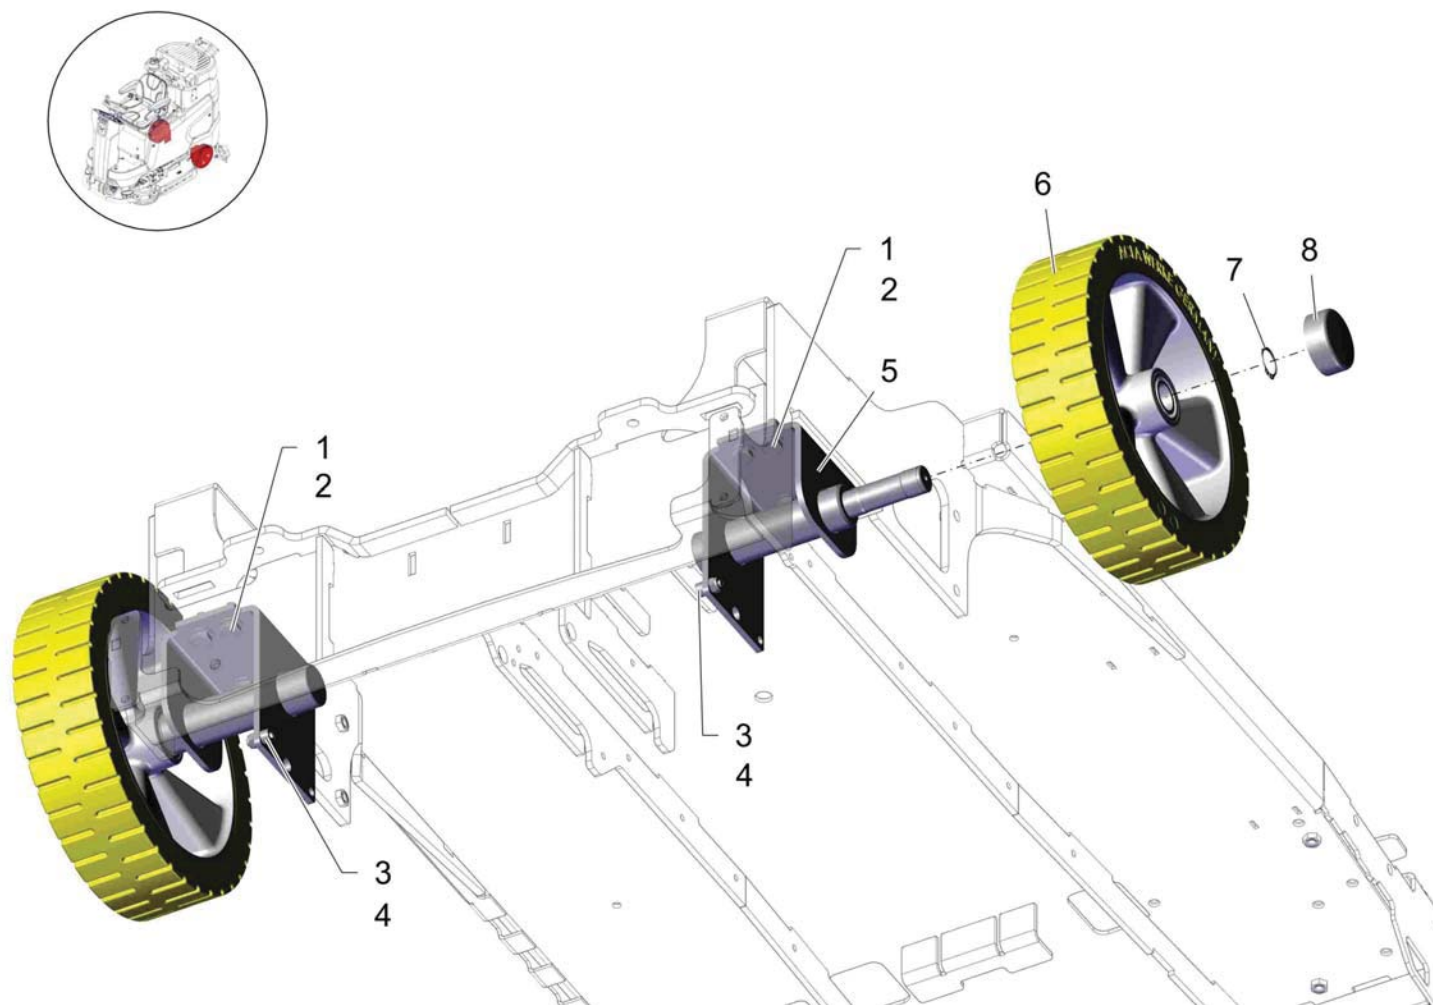

Hinterachse nicht angetrieben / Rear axle, not driven / Essieu arrière, non entraînée

Hinterachse nicht angetrieben / Rear axle, not driven / Essieu arrière, non entraînée

Pos.	Best. Nr. PN Ref.No.	Stk. k. Qty. Qté.	Bezeichnung	Einh. eit	Description	Unit Designation	Abmessungen Unité Measurement Mesurage	DIN / ISO	Bemerkungen Remarks Remarques
1	00053310	8	6kt.Schraube	ST	Hexagon screw	PC Vis à 6 pans	PCE M10x25 8.8 A3G	DIN 933	
2	00740290	8	Sperrkantscheibe	ST	Detent edged washer	PC Detent edged washer	PCE SKM-10		
3	00154410	2	Zylinderschraube	ST	Cylinder head screw	PC Vis de cylindre	PCE M8x16-8.8 A2G	DIN 912	
4	00051510	2	6kt.Mutter	ST	Hex. Nut	PC Écrou à 6 pans	PCE M8-8 A2G	DIN 985	
5	---	2	Ersatzteil auf Anfrage		Spare part on request	Pièce de rechange sur demande			96155858 Achsbock
6	01371550	2	Rad	ST	wheel	PC roue	PCE		
7	00022460	2	Sicherungsring	ST	Retaining ring	PC Circlip	PCE 25x1,2-phos.	DIN 471	
8	01171530	2	Kappe	ST	Cap	PC Bonnet	PCE