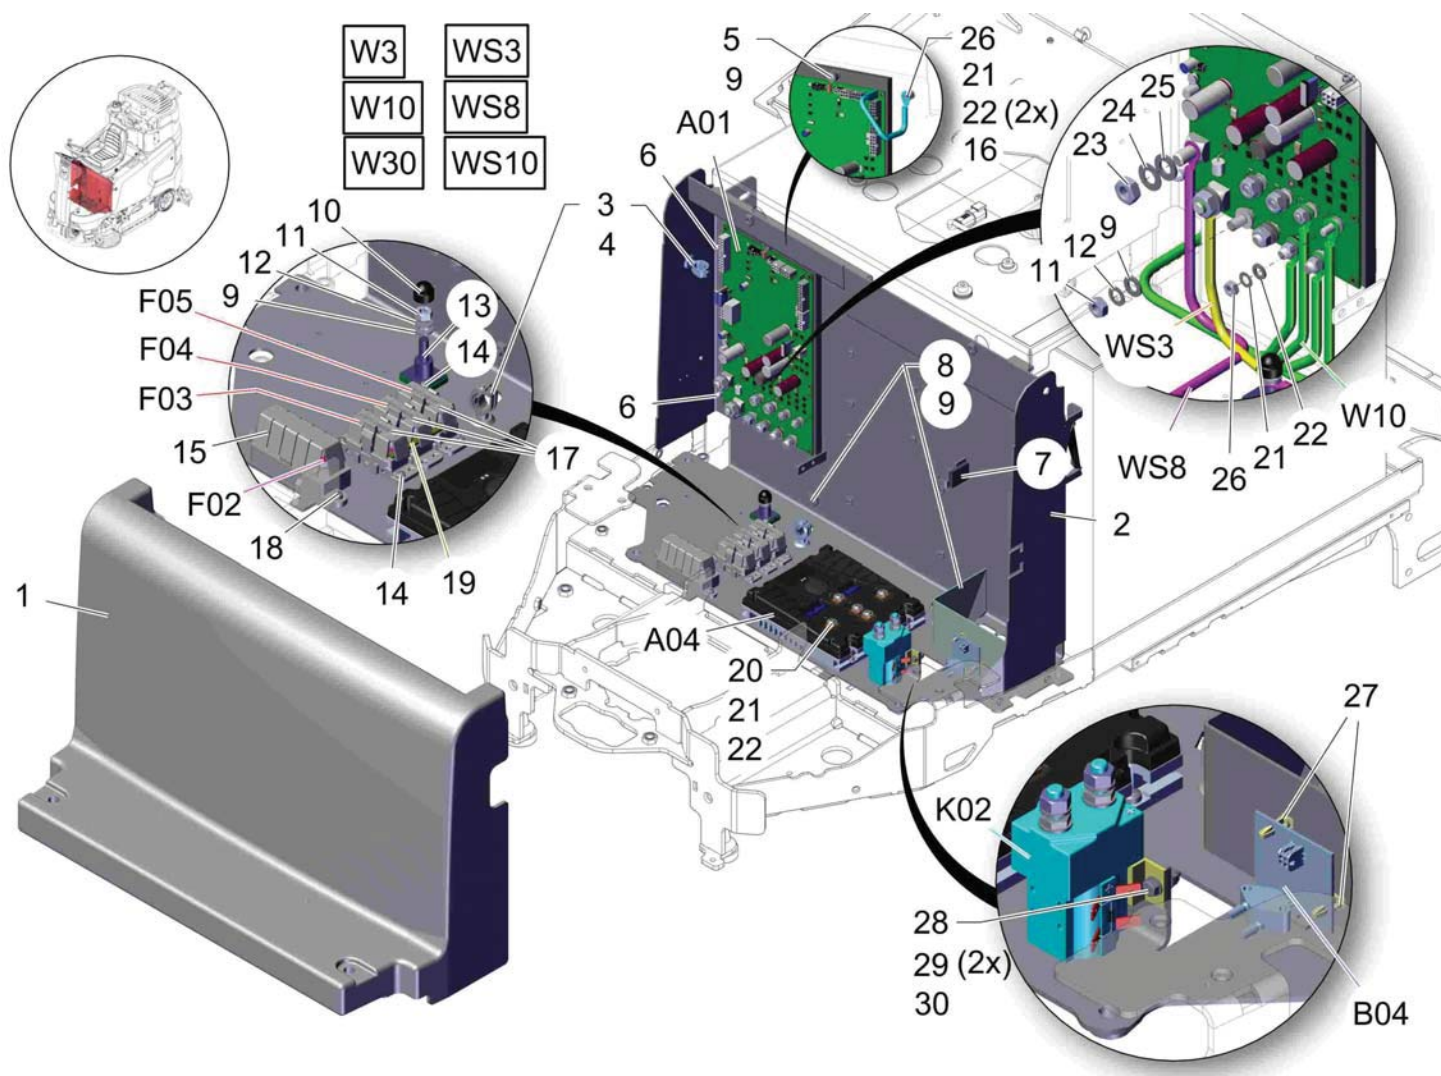

Basis-Elektro-Blech (ab ca.September 2018) / Base electric plate (from appr.september 2018) / Plaque électrique de base (à partir appr.2018-08)
(2018-09 ->)

**Basis-Elektro-Blech (ab ca.September 2018) / Base electric plate (from appr.september 2018) / Plaque électrique de base (à partir appr.2018-08)
(2018-09 ->)**

Pos.	Best. Nr. PN Ref.No.	Stk k. Qty. Qté.	Bezeichnung	Einh eit	Description	Unit Designation	Abmessungen Unité Measurement Mesurage	DIN / ISO	Bemerkungen Remarks Remarques
1	01372210	1	Elektroabdeckung MRP 175 (DF)	ST	covering	PC couvercle	PCE		
2	---	1	Ersatzteil auf Anfrage		Spare part on request	Pièce de rechange sur demande			96160981 Elektroträger
3	01370250	3	Kabelbündelhalter, schließbar	ST	retainer	PC support	PCE ø13		
4	01370240	3	Montagefuß für Kabelbündelhalter	ST	mounting feet	PC pied	PCE		
5	00045540	1	Zylinderschraube	ST	Cylinder head screw	PC Vis de cylindre	PCE M8x20-10.9 A2G	DIN 912	
6	01493500	2	Halter Wellschlauch	ST	Retainer	PC Support	PCE NW7,5		
7	01222400	0, 030	Zellkautschukprofil	M	Sealing tape black	M Profil de caoutchouc	M		
8	00151810	2	6kt.Schraube	ST	Hexagon screw	PC Vis à 6 pans	PCE M8x12-8.8 A2G	DIN 933	
9	00053750	8	Scheibe	ST	Washer	PC Washer	PCE A8,4-140HV-St A2G	DIN 125	
10	00131610	1	Schutzkappe	ST	Lens cap	PC Capot de protection	PCE 1000/893 SW		
11	00053350	5	6kt.Mutter	ST	Hex. Nut	PC Écrou à 6 pans	PCE M8-8 A2G	DIN 934	
12	00053850	5	Federscheibe	ST	Spring washer	PC Rondelle de ressort	PCE B8 A2G	DIN 137	
13	00744670	1	Einzelklemme	ST	Single clamp	PC Borne unique	PCE EKS127A		
14	01112160	6	Schraube	ST	Screw	PC Vis	PCE PE M4x10-St A2B	DIN 7500	
15	01371390	1	Mega-Flex Sicherungshalter	ST	fuse holder	PC support de fusibles	PCE		
16	00872460	1	Senkschraube	ST	Countersunk screw	PC Vis à tête fraisée	PCE M6x16-8.8 A2G	DIN 7991	
17	01473870	3	Sicherungshalter Flex-Midi	ST	Fuse holder	PC Support de fusibles	PCE		
18	00959220	6	Schraube	ST	Screw	PC Vis	PCE C M5x12-St A2G TORX	DIN 7500	
19	01498540	1	Stromschiene 3-fach	ST	current bar	PC barre conductrice	PCE		

Index: 97141907-B

59