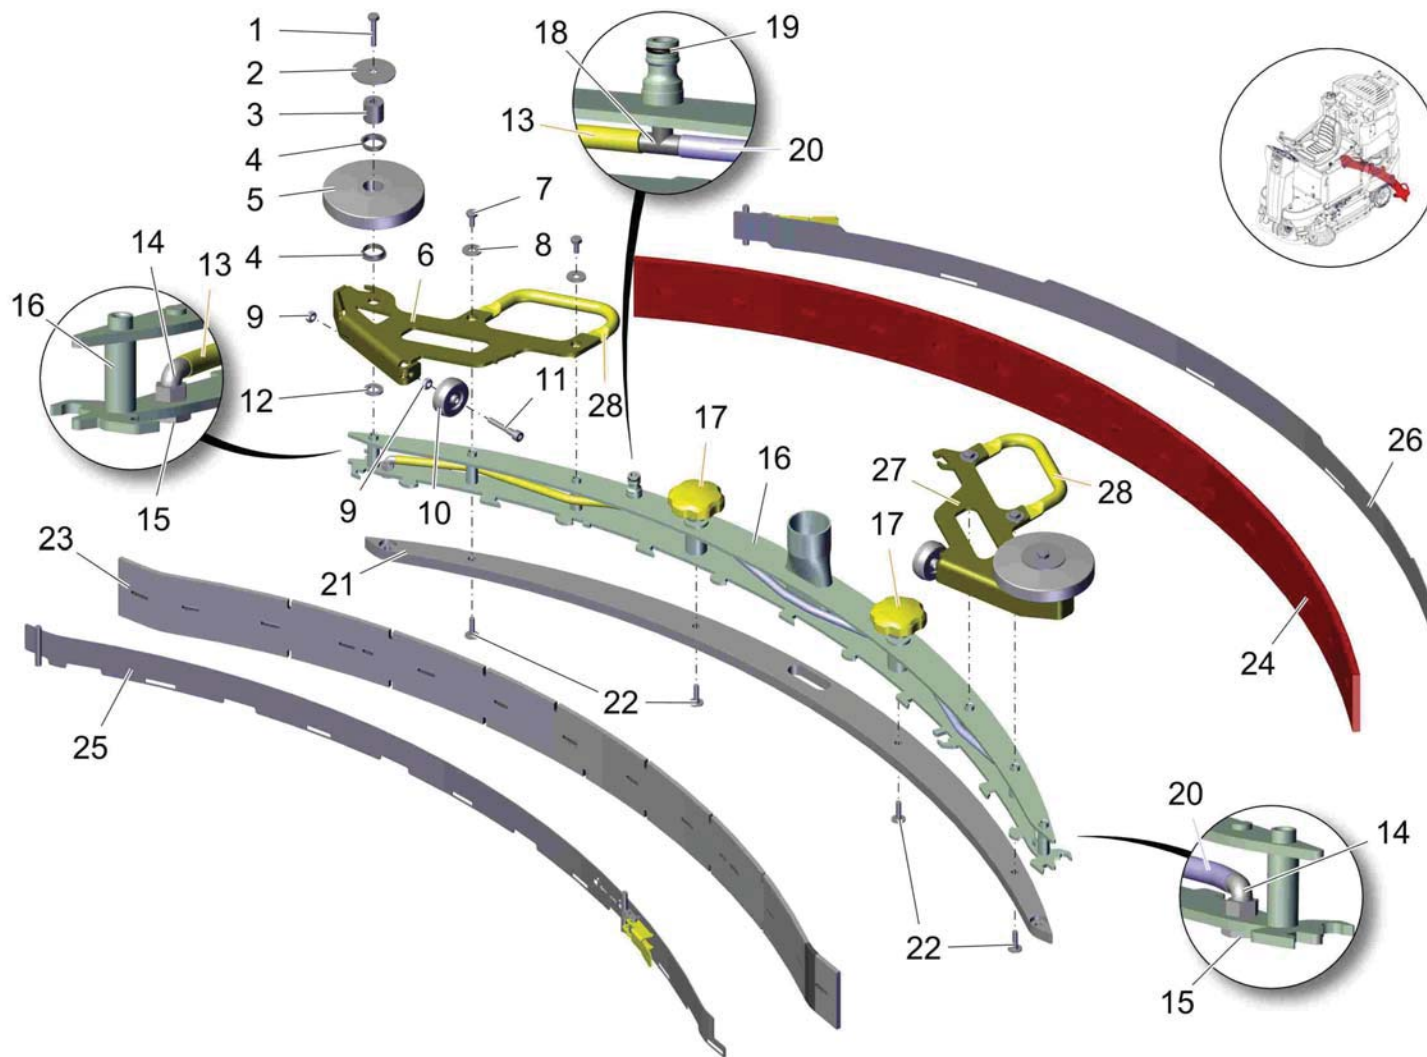

Saugfuß 1260mm / Squeegee 1260mm / Unité d'aspiration 1260mm

Saugfuß 1260mm / Squeegee 1260mm / Unité d' aspiration 1260mm

Pos.	Best. Nr. PN Ref.No.	Stk k. Qty. Qté.	Bezeichnung	Einh eit	Description	Unit Designation	Abmessungen Unité Measurement Mesurage	DIN / ISO	Bemerkungen Remarks Remarques
20	00711670	0, 860	Schlauch	M	Hose	M Tuyau	M 8x1,5 PVC-transp.	DIN 16940	
21	01371880	1	Einlage 1260	ST	enclosure 1260	PC garniture 1260	PCE 15mm		
22	01164420	4	Linsenflanschschr. m.I-6kt.	ST	Lens flange screw	PC Vis à tête bombée	PCE M8x25-A2-70		
23	01371940	1	Schlitzeleiste	ST	slot strip	PC bord avec bridé	PCE 1260mm		
24	01371900	1	Dichtleiste	ST	sealing strip	PC bord d' étanchéité	PCE 1260mm		
25	01371700	1	Spannband vorne, kpl.	ST	tension band front	PC bande de tension avant	PCE 1260mm		
26	01371640	1	Spannband hinten, kpl.	ST	tension band rear	PC bande de tension arrière	PCE 1260mm		
27	01372820	1	Abweisbügel 1260mm links	ST	deflector bow 1260mm L.H.	PC étrier de rejet 1260mm à gauche	PCE		
28	01371540	2	Griff	ST	handle	PC poignée	PCE