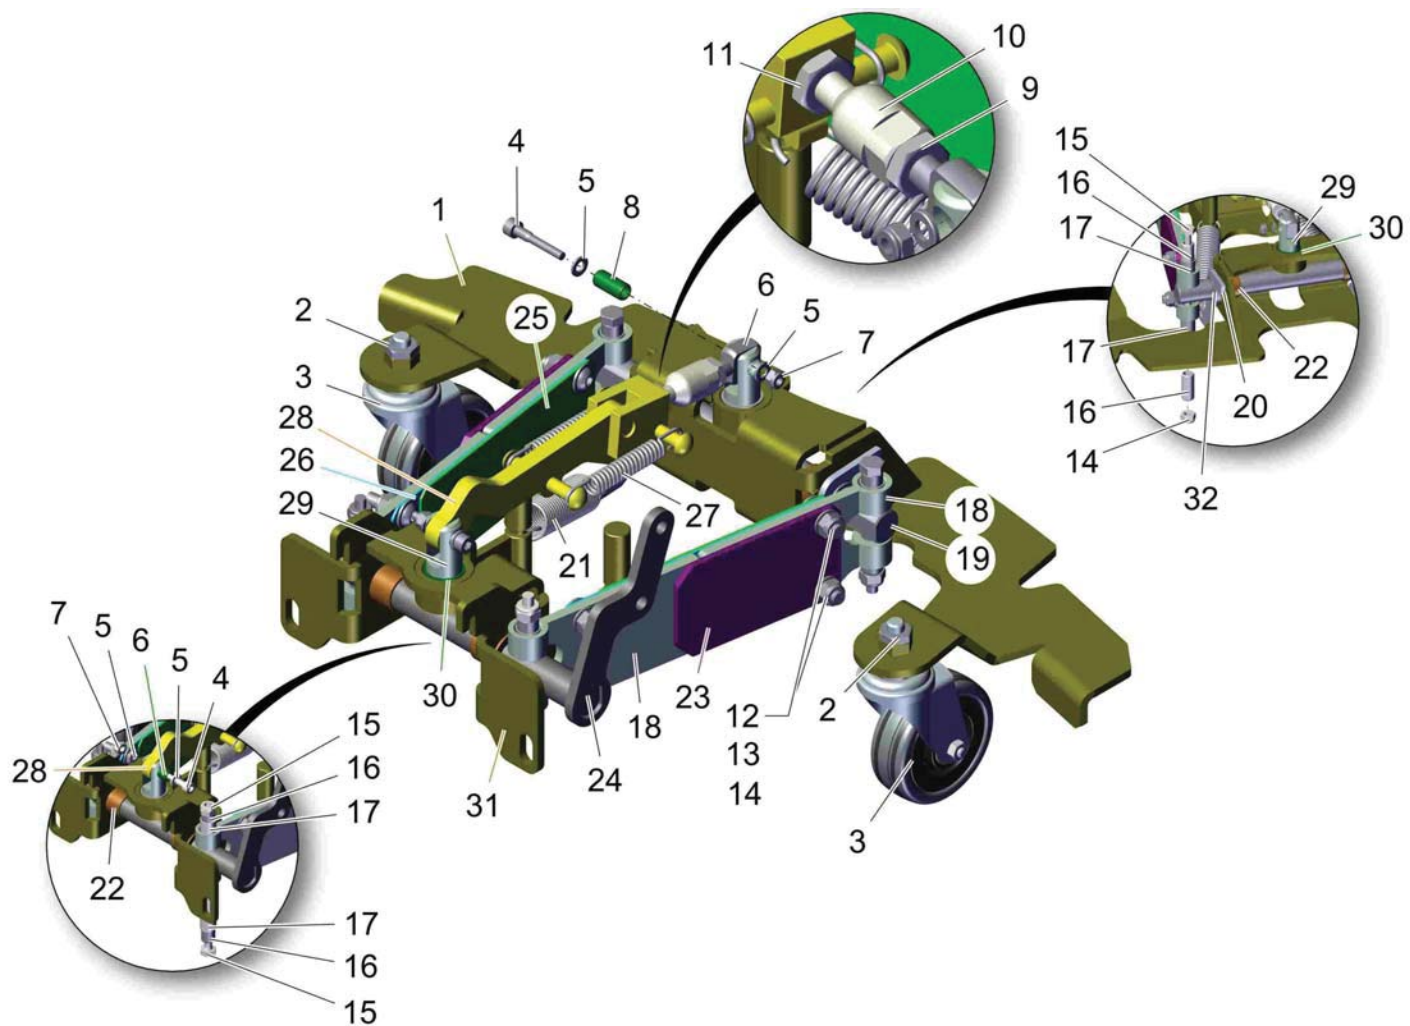

Saugfußanbindung / Squeegee linkage group / Connexion d' unité d' aspiration

Saugfußanbindung / Squeegee linkage group / Connexion d' unité d' aspiration

Pos.	Best. Nr. PN Ref.No.	Stk. k. Qty. Qté.	Bezeichnung	Einheit	Description	Unit Designation	Abmessungen Unité Measurement Mesurage	DIN / ISO	Bemerkungen Remarks Remarques
1			Saugfußanbindung		Squeegee linkage group	Connexion d' unité d' aspiration		Seite/Page	134
2			Hubelement		Lifting element	Élément de levage		Seite/Page	138
3	00053100	4	6kt.Schraube	ST	Hexagon screw	PC Vis à 6 pans	PCE M8x25-8.8 A2G	DIN 933	
4	00053750	2	Scheibe	ST	Washer	PC Washer	PCE A8,4-140HV-St A2G	DIN 125	
5	00740090	4	Sperrkantscheibe	ST	Detent edged washer	PC Detent edged washer	PCE SKM-8-8.8 dac		
6	00051510	2	6kt.Mutter	ST	Hex. Nut	PC Écrou à 6 pans	PCE M8-8 A2G	DIN 985	