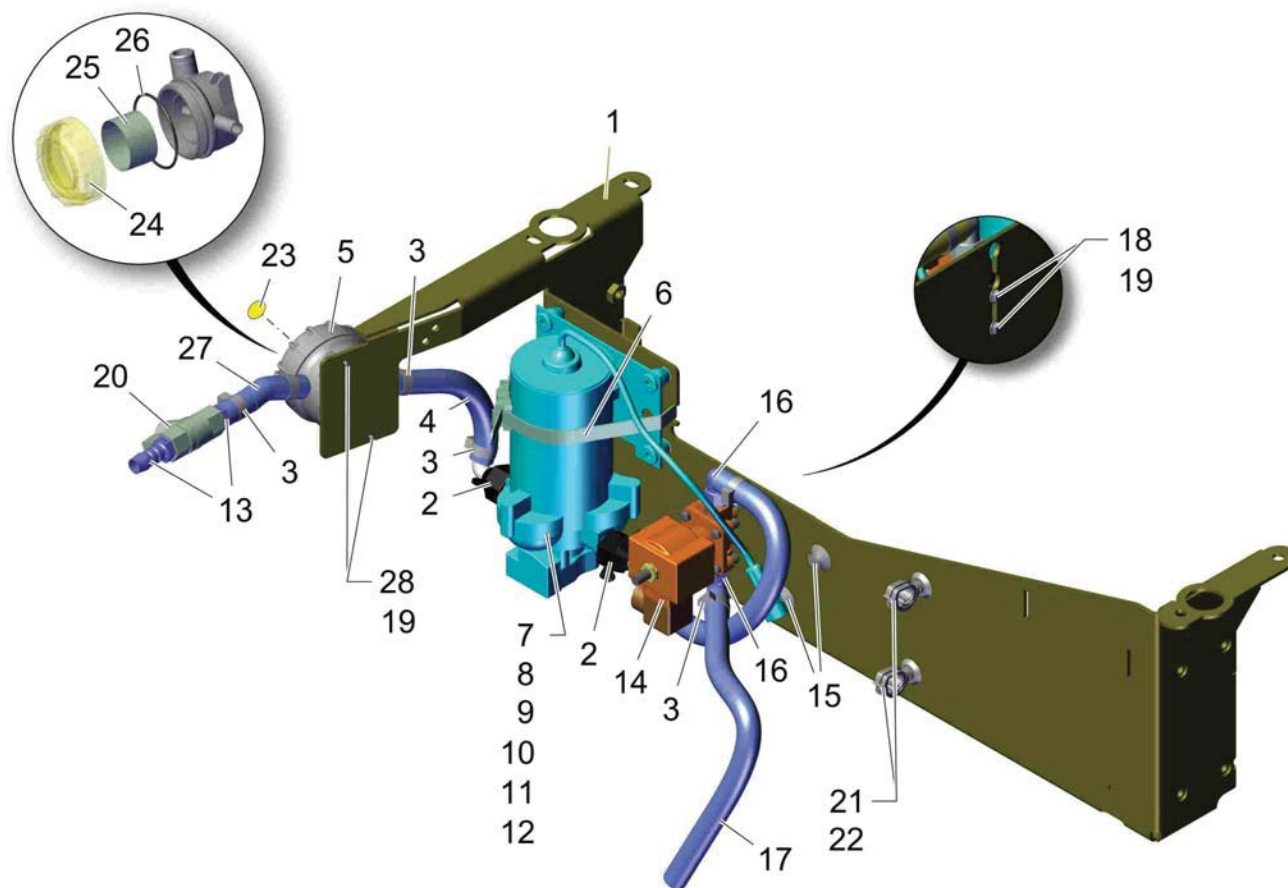

ohne Option Onboard Dosierung und Sprühtools / Without option onboard solution dosage and spraying tools / Sans option syst. de dosage et outils de pulvérisation

ohne Option Onboard Dosierung und Sprühtools / Without option onboard solution dosage and spraying tools / Sans option syst. de dosage et outils de pulvérisation

Pos.	Best. Nr. PN Ref.No.	Stk k. Qty. Qté.	Bezeichnung	Einh eit	Description	Unit Designation	Abmessungen Unité Measurement Mesurage	DIN / ISO	Bemerkungen Remarks Remarques
1	---	1	Ersatzteil auf Anfrage		Spare part on request	Pièce de rechange sur demande			96155841 Wasserblech
2	00154140	2	Winkelverschraubung	ST	Screwed angle fitting	PC Boulonnage d'angle	PCE		
3	---	7	Ersatzteil auf Anfrage		Spare part on request	Pièce de rechange sur demande			17528118 Schlauchselle
4	00112010	0,180	Schlauch	ST	Hose	PC Tuyau	PCE 12x3 PVC-weich mit Stahl		
5	01077170	1	Wasserfilter	ST	Water filter	PC Filtre d' eau	PCE		
6	01073340	1	Kabelbinder	ST	Cable tie	PC Cravatte de câble	PCE		
7	00543750	1	Pumpe	ST	Pump	PC Pompe	PCE 24V DC		
8	01135470	1	Stiftgehäuse 2-polig Superseal	ST	pin housing	PC	PCE		
9	01063790	2	Stiftkontakt	ST	Pin contact	PC Goupille de contact	PCE 1,0-1,5		
10	00903580	2	Dichtung	ST	Gasket	PC Joint	PCE 1,8-2,4		
11	00903190	1	Flachstecker	ST	Flat connector	PC Languette	PCE 6,3/1,5-2,5		
12	94-232-01	1	Ventilplatte; Doppelklick auf Pos.Nr.für Varianten!	ST	Valve plate; double click on pos.no.for options!	PC Plaque de soupape; Click doublement sur le pos.no. pour variantes!	PCE		Seite/Page 44
13	00976140	2	Einschraubstutzen	ST	Screwed plug	PC Embout rectiligne	PCE GES 12 R3/8		
14	01071000	1	Magnetventil	ST	Electrovalve	PC Electro vanne	PCE DL6 24V DC		
15	01278080	2	Befestigungsclip	ST	Mounting clip	PC Clip de fixation	PCE		
16	00020020	2	Winkelstutzen	ST	Angle socket	PC Raccord en équerre	PCE "WES12R3/8""		
17	00112010	0,320	Schlauch	ST	Hose	PC Tuyau	PCE 12x3 PVC-weich mit Stahl		
18	00058580	2	6kt.Schraube	ST	Hex.bolt	PC Vis à 6 pans	PCE M4x10-8.8 A2G	DIN 933	
19	00053710	4	Scheibe	ST	Washer	PC Rondelle	PCE B4,3-140HV-St A2G	DIN 125