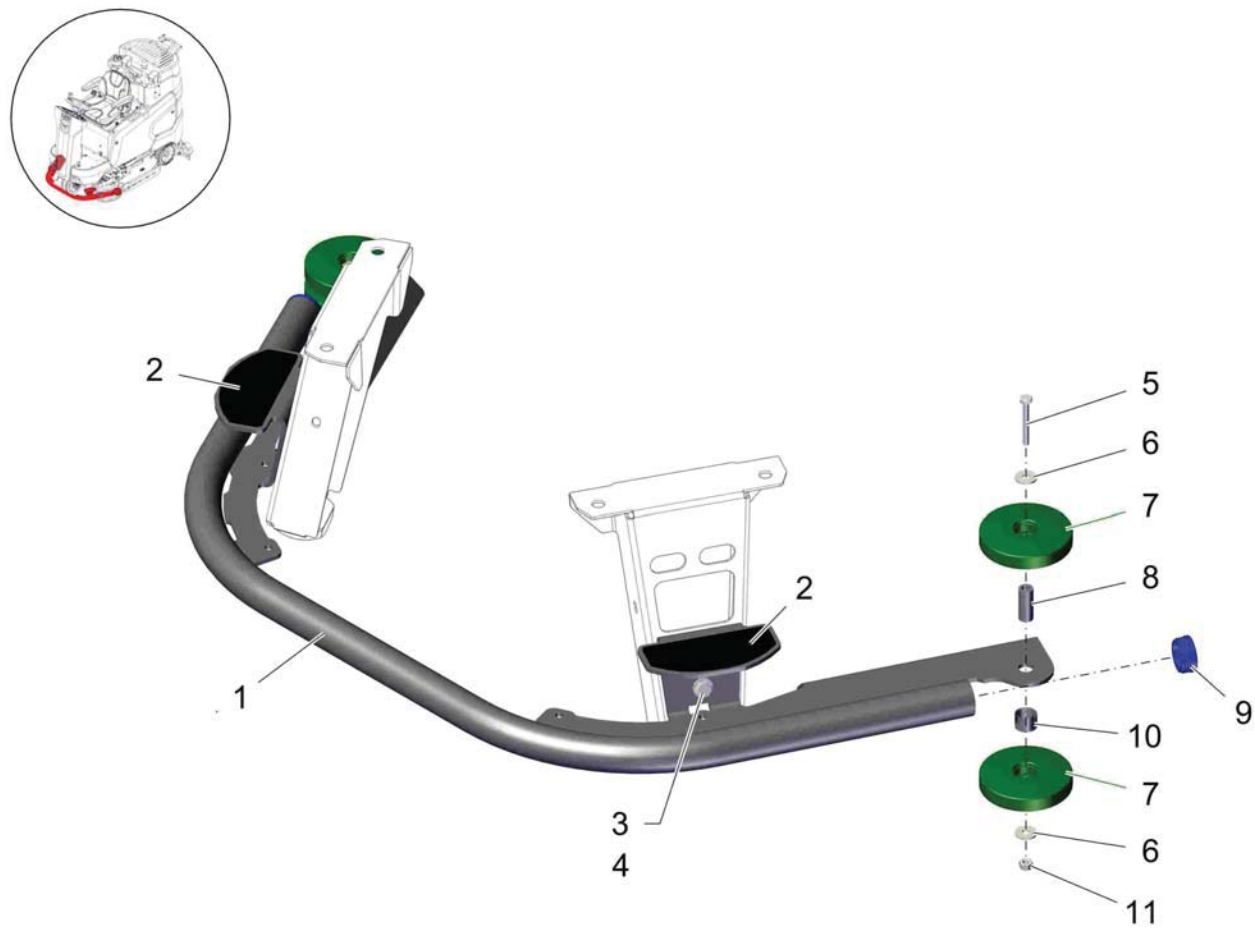

Anfahrerschutz vorne TB1080 / Front bumper disk brush head 1080 / Protection avant pour tête de brosse assiette 1080

Anfahrschutz vorne TB1080 / Front bumper disk brush head 1080 / Protection avant pour tête de brosse assiette 1080

Pos.	Best. Nr. PN Ref.No.	Stk k. Qty. Qté.	Bezeichnung	Einh eit	Description	Unit Designation	Abmessungen Unité Measurement Mesurage	DIN / ISO	Bemerkungen Remarks Remarques
1	01372200	1	Anfahrschutz 1080	ST	bumper	PC bumper	PCE		
2	01372260	2	Aufkleber Trittstufe	ST	decal	PC autocollant	PCE		
3	00021130	4	6kt.Schraube	ST	Hex.bolt	PC Vis à 6 pans	PCE M10x20-8.8 A3G	DIN 933	
4	00740290	4	Sperrkantscheibe	ST	Detent edged washer	PC Detent edged washer	PCE SKM-10		
5	00053130	2	6kt.Schraube	ST	Hexagon screw	PC Vis à 6 pans	PCE M8x55-8.8 A2G	DIN 933	
6	00042900	4	Scheibe	ST	Washer	PC Washer	PCE 8,4-140HV-St A3G	DIN 9021	
7	01171790	4	Abweisrolle	ST	Deflector roller	PC Bobine de rejet	PCE		
8	00975110	2	Buchse	ST	Bushing	PC Douille	PCE		
9	01135410	2	Verschluss-Stopfen	ST	sealing plug	PC	PCE 40x11,5 1,0-3,0		
10	01228800	0, 040	Silikonschlauch transparent	M	Hose	M Tuyau	M 18x3		
11	00051510	2	6kt.Mutter	ST	Hex. Nut	PC Écrou à 6 pans	PCE M8-8 A2G	DIN 985