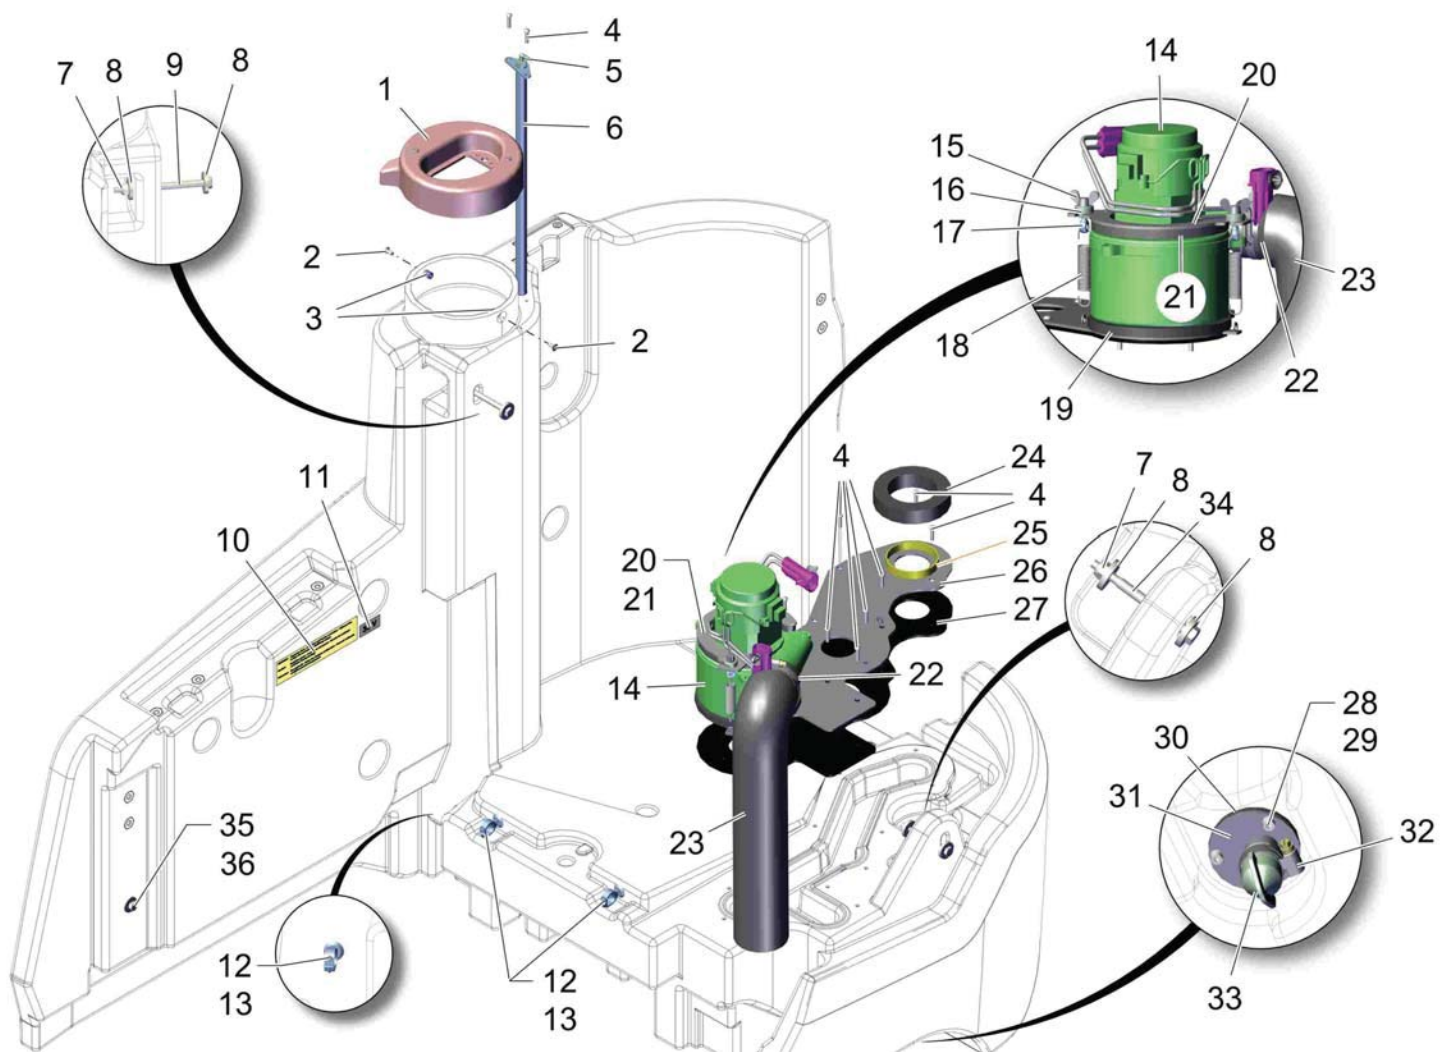

Behältergruppe (ohne Tanks). Teil 2 / Tank group (without tanks), part 2 / Groupe de réservoirs (sans réservoirs), deuxième partie

Behältergruppe (ohne Tanks). Teil 2 / Tank group (without tanks), part 2 / Groupe de réservoirs (sans réservoirs), deuxième partie

Pos.	Best. Nr. PN Ref.No.	Stk k. Qty. Qté.	Bezeichnung	Einh eit	Description	Unit Designation	Abmessungen Unité Measurement Mesurage	DIN / ISO	Bemerkungen Remarks Remarques
1	01372190	1	Deckel Quickfillsystem	ST	cover	PC couvercle	PCE		
2	00028470	2	Senkschraube	ST	Countersunk screw	PC Vis à tête fraisée	PCE M6x12-A2-70-H	DIN 965	
3	01372790	2	Bolzen	ST	bolt	PC boulon	PCE		
4	01078160	14	EJOT-PT-Schraube	ST	Screw	PC Vis	PCE KA 50x20 WN-1412-1.4301		
5	01372670	1	Einschraubstutzen	ST	screwed socket	PC raccord fileté	PCE WES 4 R1/4		
6	---	1	Ersatzteil auf Anfrage		Spare part on request	Pièce de rechange sur demande			96163829 Rohr
7	00051510	2	6kt.Mutter	ST	Hex. Nut	PC Écrou à 6 pans	PCE M8-8 A2G	DIN 985	
8	00047990	2	Zahntellerscheibe	ST	Disk wheel	PC Rondelle de plaque dentaire	PCE 9,2 A3G		
9	00053150	1	6kt.Schraube	ST	Hex.bolt	PC Vis à 6 pans	PCE M8x110-8.8 A2G	DIN 931	
10	01174740	1	Aufkleber explosive Gase	ST	Decal explosive gazes	PC Autocollant gaz explosifs	PCE		
11	01371680	1	Aufkleber 36 V	ST	decal 36 V	PC autocollant 36 V	PCE 8328		
12	01370250	3	Kabelbündelhalter, schließbar	ST	retainer	PC support	PCE ø13		
13	01370240	3	Montagefuß für Kabelbündelhalter	ST	mounting feet	PC pied	PCE		
14	01372140	1	Saugturbine	ST	suction turbine	PC turbine d'aspiration	PCE 36V		
15	00054020	2	Flügelmutter	ST	Wing nut	PC Écrou à oreilles	PCE M6-5 A2G	DIN 315	
16	00903210	2	Rändelmutter	ST	Knurled nut	PC Écrou a molet	PCE P 1612012-M6 PA6		
17	00508770	2	Augenschraube	ST	Eye bolt	PC Boulon à oeillet	PCE BM6x30-4.6 A3G	DIN 444	
18	00109410	2	Zugfeder	ST	Tension spring	PC Ressort de traction	PCE		
19	01371800	1	Dämmring	ST	sealing ring	PC bague d'amortissement	PCE		
20	01372880	1	Spannblech	ST	clamping sheet metal	PC tôle de serrage	PCE