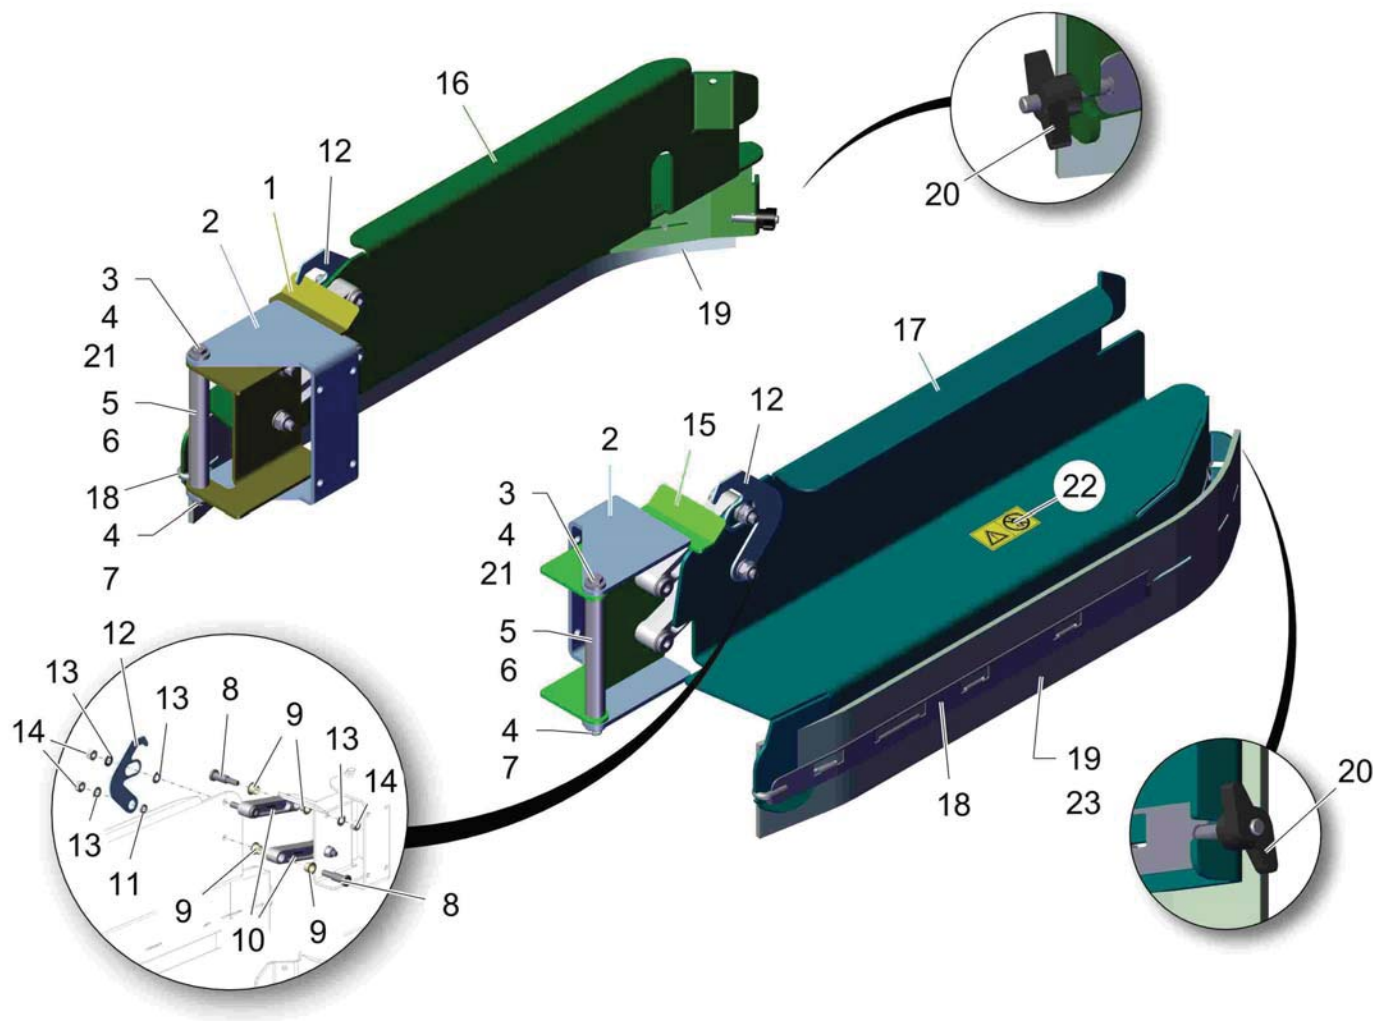

Seitenabstreifer rechts + links / Side wiper R.H. + L.H. / Déflecteur latéral à droite et à gauche

Seitenabstreifer rechts + links / Side wiper R.H. + L.H. / Déflecteur latéral à droite et à gauche

Pos.	Best. Nr. PN Ref.No.	Stk. k. Qty. Qté.	Bezeichnung	Einh. eit	Description	Unit Designation	Abmessungen Unité Measurement Mesurage	DIN / ISO	Bemerkungen Remarks Remarques
22	01272760	1	Aufkleber BETRETEN VERBOTEN	ST	Decal KEEP OFF	PC Autocollant Défense d' marche	PCE		
23	01077040	1	Abstreifgummi	ST	squeegee strip	PC bord d'étanchéité	PCE		Ausführung: hoch verschleißfest!