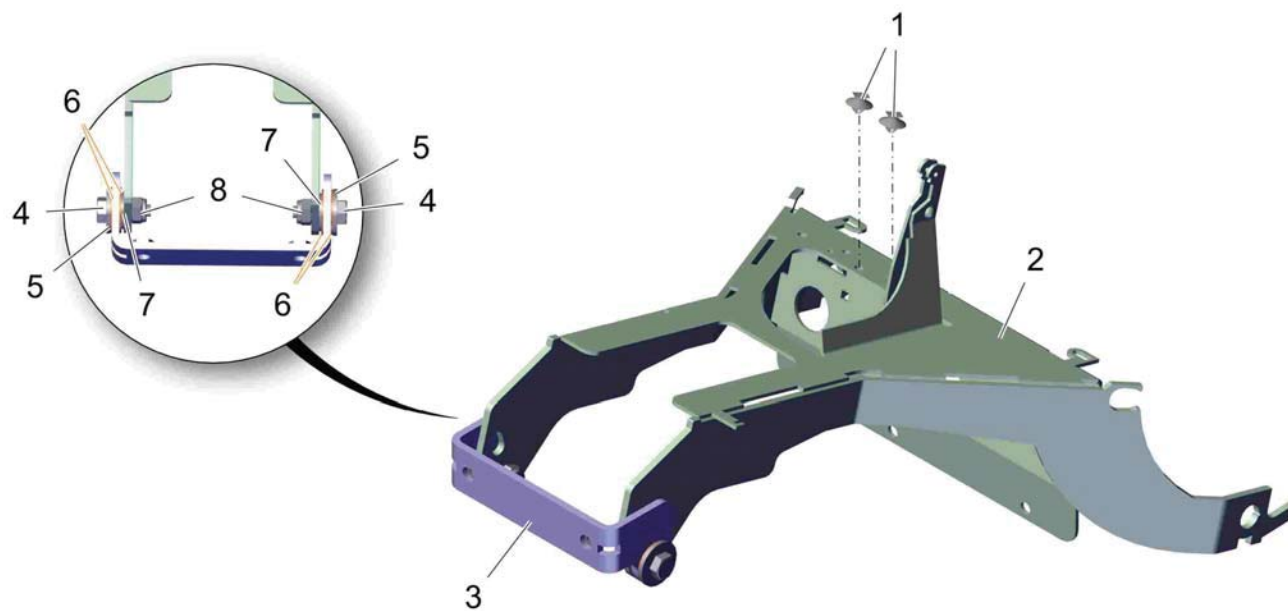

Schwinge / Rocker / Bras

Schwinge / Rocker / Bras

Pos.	Best. Nr. PN Ref.No.	Stk k. Qty. Qté.	Bezeichnung	Einh eit	Description	Unit Designation	Abmessungen Unité Measurement Mesurage	DIN / ISO	Bemerkungen Remarks Remarques
1	01278080	2	Befestigungsclip	ST	Mounting clip	PC Clip de fixation	PCE		
2	---	1	Ersatzteil auf Anfrage		Spare part on request	Pièce de rechange sur demande			96159868 Schwinge
3	---	1	Ersatzteil auf Anfrage		Spare part on request	Pièce de rechange sur demande			96154851 Bürstenkopfführung
4	00155830	2	6kt.Schraube	ST	Hexagon screw	PC Vis à 6 pans	PCE M12x35-10.9 A3G	DIN 933	
5	00132610	2	Scheibe	ST	Washer	PC Washer	PCE 13-140HV-St A3G	DIN 9021	
6	01133780	4	Anlaufscheibe	ST	Starting disk	PC Bague de démarrage	PCE GTM-2036-015		
7	---	2	Ersatzteil auf Anfrage		Spare part on request	Pièce de rechange sur demande			92027366 Buchse
8	00051490	2	6kt.Mutter	ST	Hex. Nut	PC Écrou à 6 pans	PCE M12-6 A3G	DIN 985