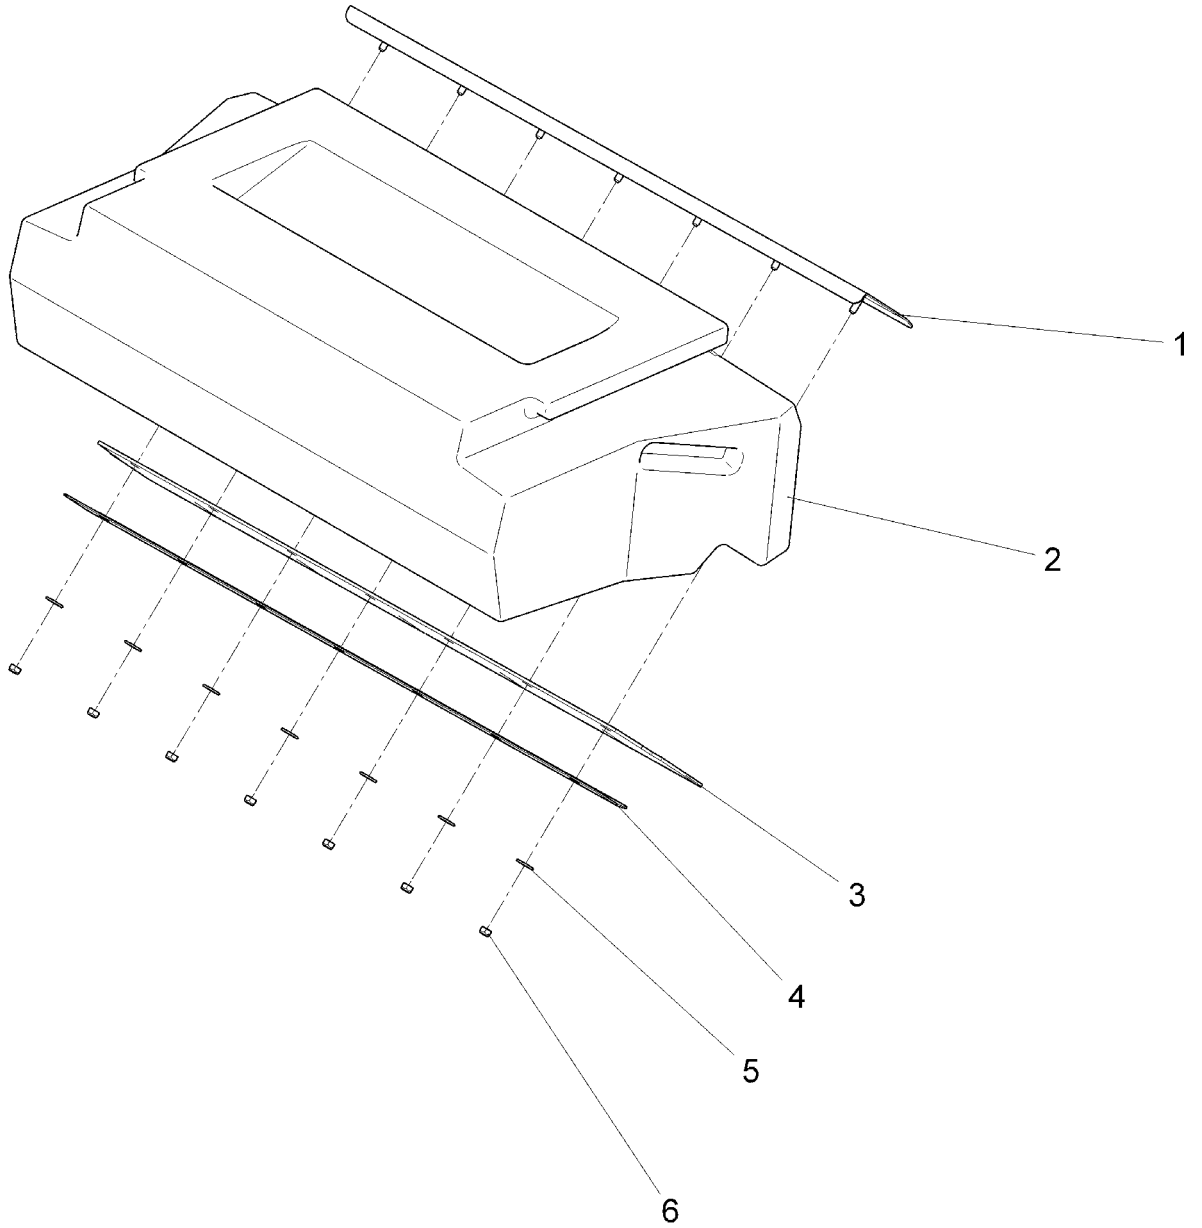

Litter hopper (97043137)

Litter hopper (97043137)

Item	Part number	Description	Qty.	Unit	Remarks
1	00246250	Angle	1	PC	
2	00035270	Litter hopper	1	PC	
3	00981020	Sealing strip	1	PC	
4	00246260	Angle	1	PC	
5	00135120	Washer	7	PC	
6	00051520	Hex. Nut	7	PC