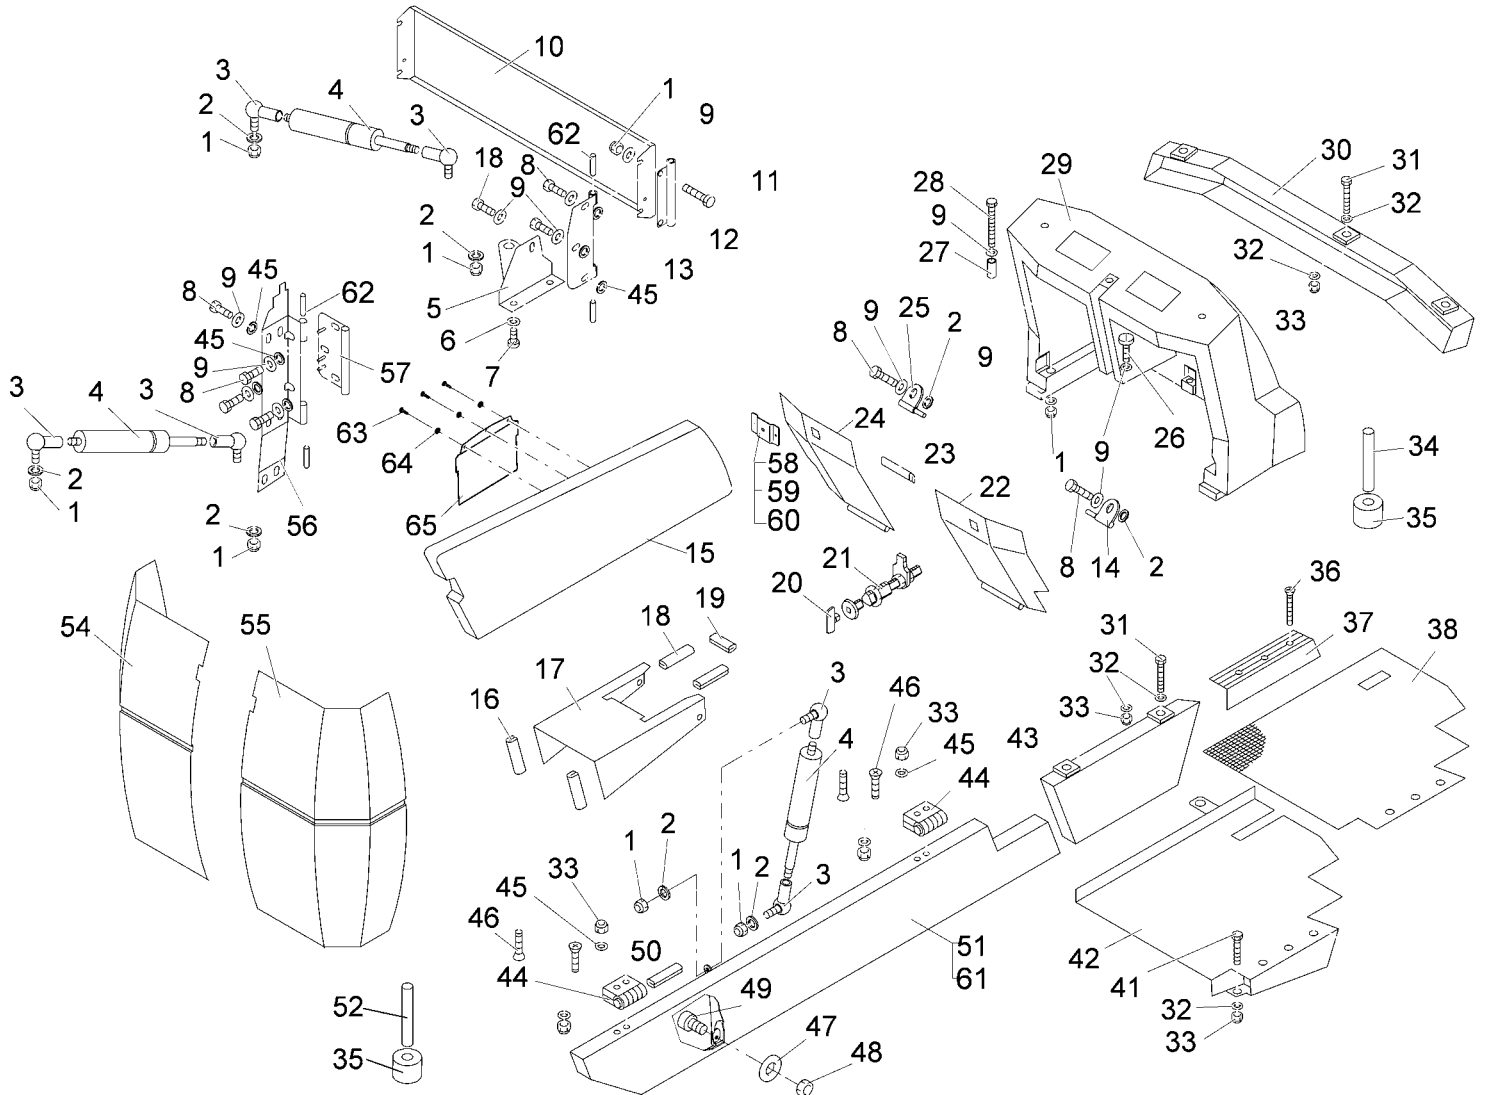

Covering (R.H.) (97047799-2)

Covering (R.H.) (97047799-2)

Item	Part number	Description	Qty.	Unit	Remarks
36	00551140	Tapping screw	3	PC	
37	00975130	Step plate	1	PC	
38	00980580	Floor mat	1	PC	
41	00053020	Hexagon screw	1	PC	
42	00980590	Bottom plate	1	PC	
43	00980570	Cover sheet metal	1	PC	
44	00522530	Hinge	2	PC	
45	00053730	Washer	20	PC	
46	00021310	Countersunk screw	8	PC	
47	00053400	Lock washer	1	PC	
48	00053330	Hex. Nut	1	PC	
49	00127470	Buffer	1	PC	
50	00721090	Edge protection	600mm	M	
51	00035190	Flap	1	PC	
52	00102290	Bolt	1	PC	
54	00980010	Door left	1	PC	
55	00980030	Door right	1	PC	
56	00980800	Angle	1	PC	
57	00980790	Plate	1	PC	
58	00695730	Holder	1	PC	
59	00023640	Cable clip	1	PC	
60	01177820	Blind rivet	1	PC	
61	00035700	Flap (for Side Scrubbing Unit)	1	PC	
62	00155070	Cylinder pin	4	PC	
63	00905520	Screw	3	PC	
64	00555520	Washer	3	PC	
65	01078280	Bag	1	PC