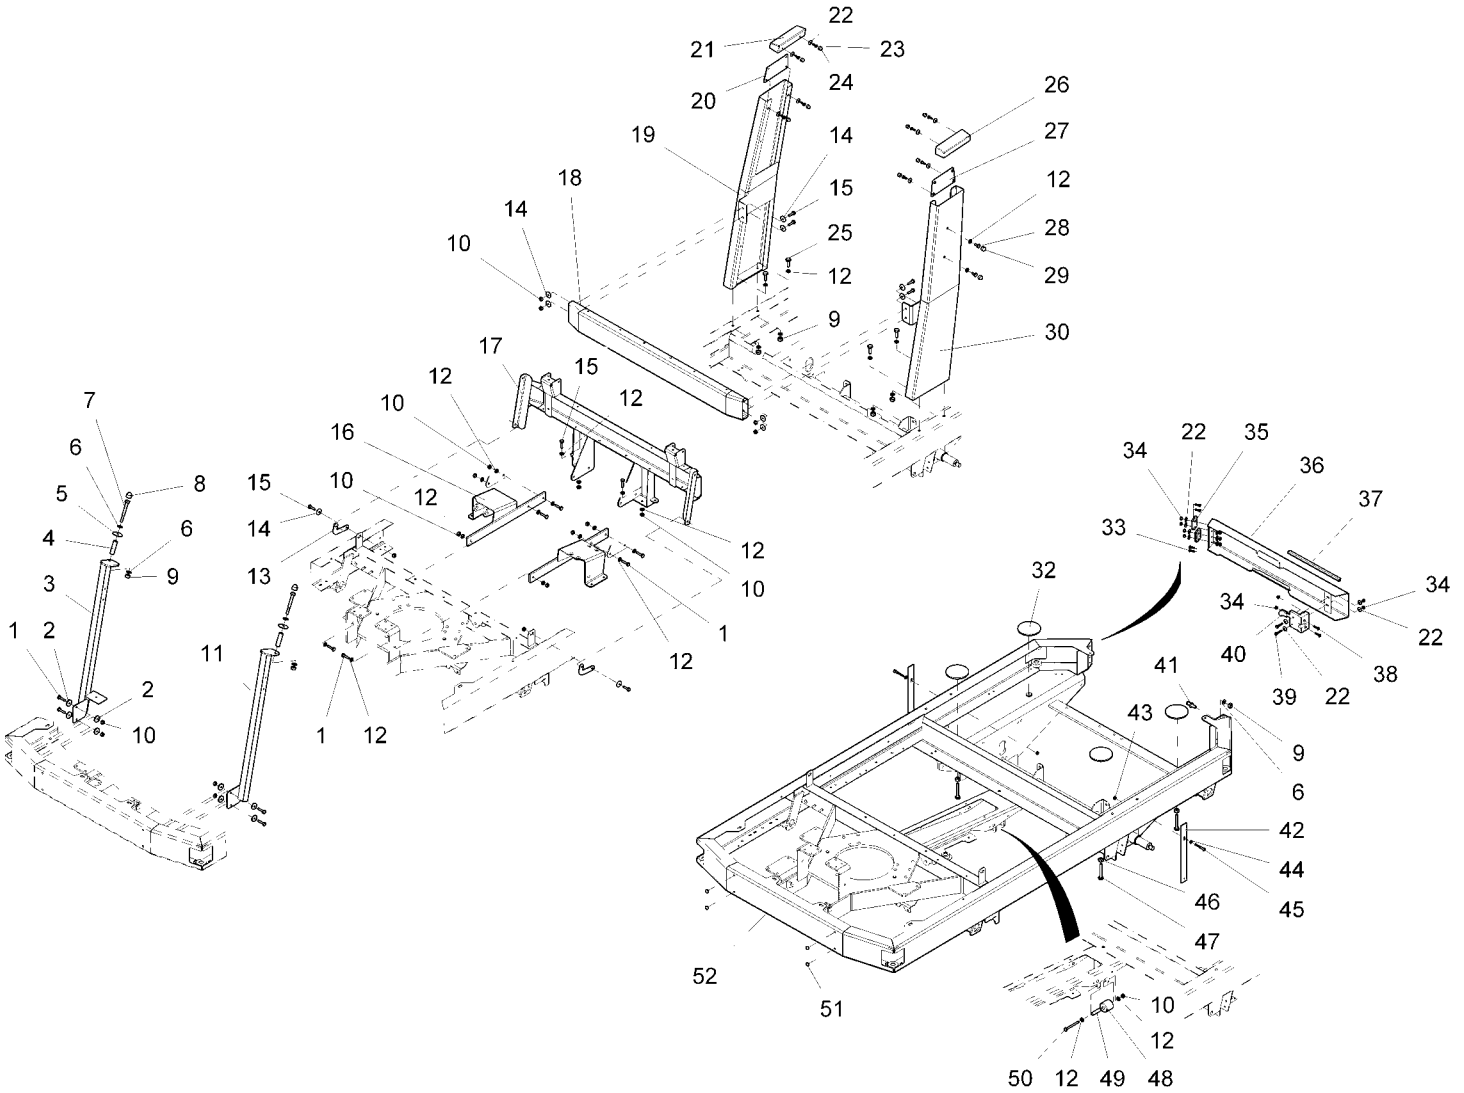

Frame (from ser.no.: 7580.13.1.0240.3) until 03/2012 (97110647 7580-13)

Frame (from ser.no.: 7580.13.1.0240.3) until 03/2012 (97110647 7580-13) --> 2012-03-31

Item	Part number	Description	Qty.	Unit	Remarks
1	00053110	Hexagon screw	8	PC	
2	00047990	Disk wheel	4	PC	
3	00035160	Support right	1	PC	
4	00974240	Sleeve	2	PC	
5	01177570	Washer	2	PC	
6	00053760	Washer	5	PC	
7	00157410	Hex.bolt	2	PC	
8	00747210	Lens cap	2	PC	
9	00051500	Hex. Nut	7	PC	
10	00051510	Hex. Nut	9	PC	
11	00035170	Support left	1	PC	
12	00053750	Washer	36	PC	
13	00974310	Bracket	2	PC	
14	00042900	Washer	14	PC	
15	00053100	Hexagon screw	8	PC	
16	00980420	Prop right	1	PC	
17	00035150	Carrier	1	PC	
18	00035140	Carrier	1	PC	
19	00035120	Spar frame R.H.	1	PC	
20	01073230	Plate R.H., cpl	1	PC	
21	00974280	Hood R.H.	1	PC	
22	00135120	Washer	20	PC	
23	00053010	Hex.bolt	8	PC	
24	00525910	Lens cap	8	PC	
25	00053160	Hexagon screw	4	PC	
26	00974270	Hood L.H.	1	PC	
27	01073240	Plate L.H., cpl.	1	PC	
28	00053080	Hexagon screw	2	PC	
29	00131610	Lens cap	2	PC	
30	03009300	Spar frame L.H.	1	PC	
32	00974220	Washer	4	PC	
33	00021310	Countersunk screw	8	PC	
34	00051520	Hex. Nut	12	PC	
35	00522530	Hinge	2	PC	
36	00035110	Carrier	1	PC	
37	00161240	Edge protection	1	M