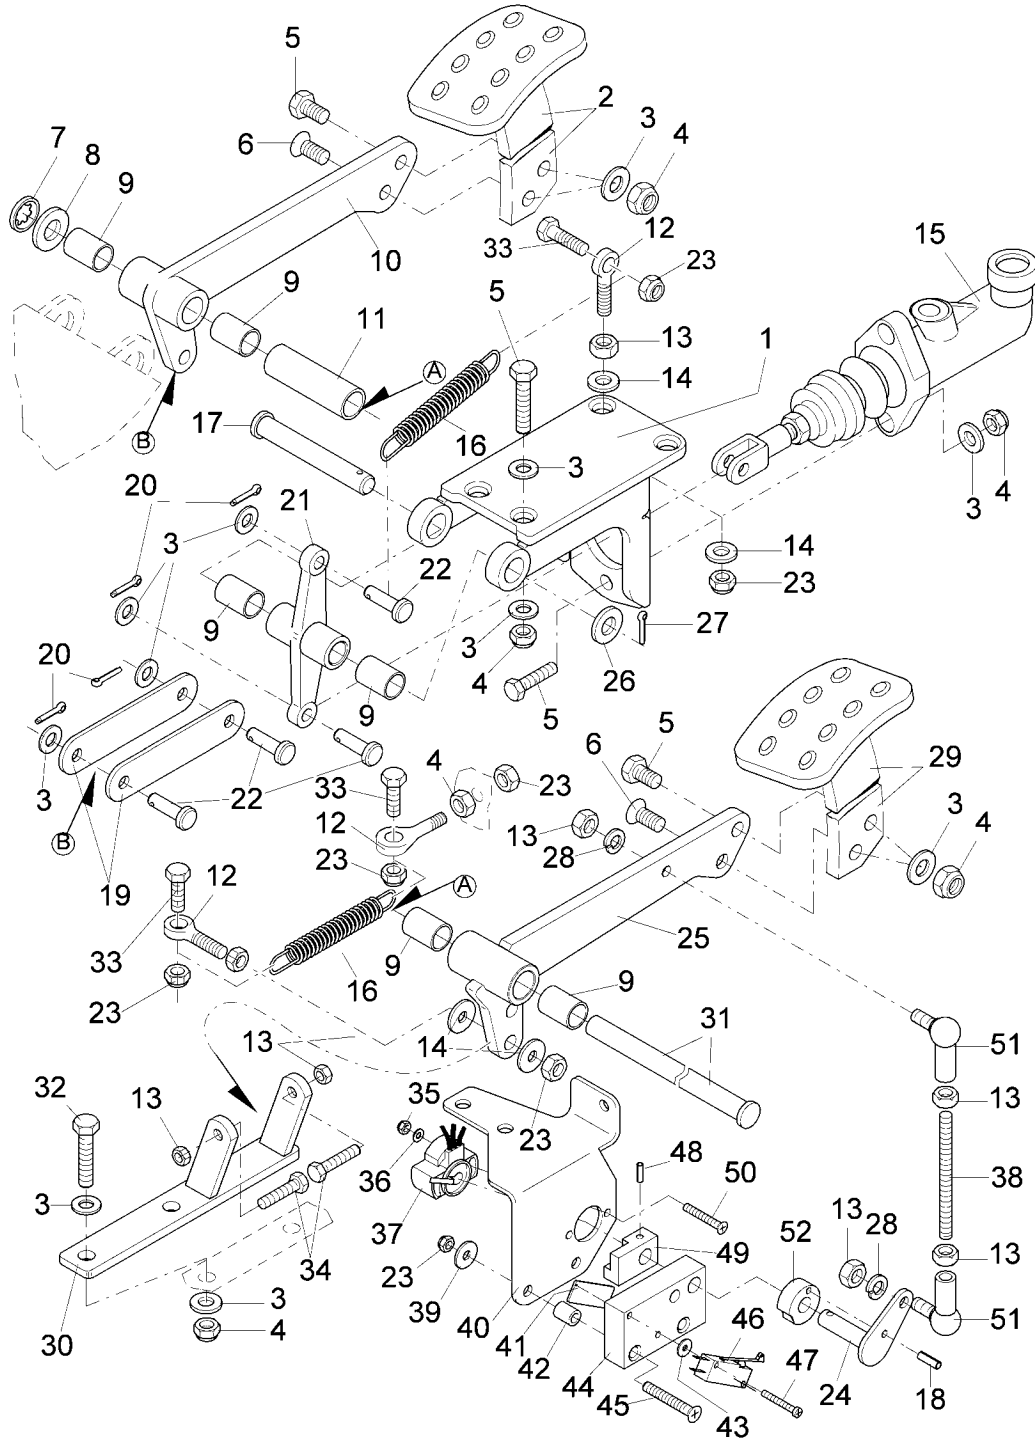

Service brake - Accelerator pedal (from ser.no.: 7580.13.1.0240.3) until 03/2012 (97110738-1 7580-13)

Service brake - Accelerator pedal (from ser.no.: 7580.13.1.0240.3) until 03/2012 (97110738-1 7580-13)

Item	Part number	Description	Qty.	Unit	Remarks
1	00270950	Retainer	1	PC	
2	00270930	Pedal	1	PC	
3	00053750	Washer	20	PC	
4	00051510	Hex. Nut	16	PC	
5	00053110	Hexagon screw	7	PC	
6	01223150	Countersunk screw	2	PC	
7	00538790	Thrust washer	1	PC	
8	00134780	Washer	2	PC	
9	00046560	DU-Drying socket	6	PC	
10	00100480	Lever	2	PC	
11	00974420	Pipe	1	PC	
12	00101510	Eye bolt	3	PC	
13	00053330	Hex. Nut	7	PC	
14	00135120	Washer	6	PC	
15	00821160	Brake cylinder	1	PC	
16	00055620	Tension spring	2	PC	
17	00100510	Bolt	1	PC	
18	01091890	Dowel pin	1	PC	
19	00974410	Bracket	2	PC	
20	00054860	Cotter pin	3	PC	
21	00974390	Lever	1	PC	
22	00706190	Clevis pin	3	PC	
23	00051520	Hex. Nut	7	PC	
24	00975490	Bolt	1	PC	
25	00100480	Lever	2	PC	
26	00134780	Washer	1	PC	
27	00961520	Cotter pin	1	PC	
28	00053400	Lock washer	2	PC	
29	00974380	Pedal	1	PC	
30	00974350	Plate	1	PC	
31	00974430	Bolt	1	PC	
32	00054690	Hexagon screw	2	PC	
33	00053020	Hexagon screw	3	PC	
34	00053040	Hex.bolt	3	PC	
35	00133830	Hex. Nut	2	PC	
36	00053710	Washer	2	PC