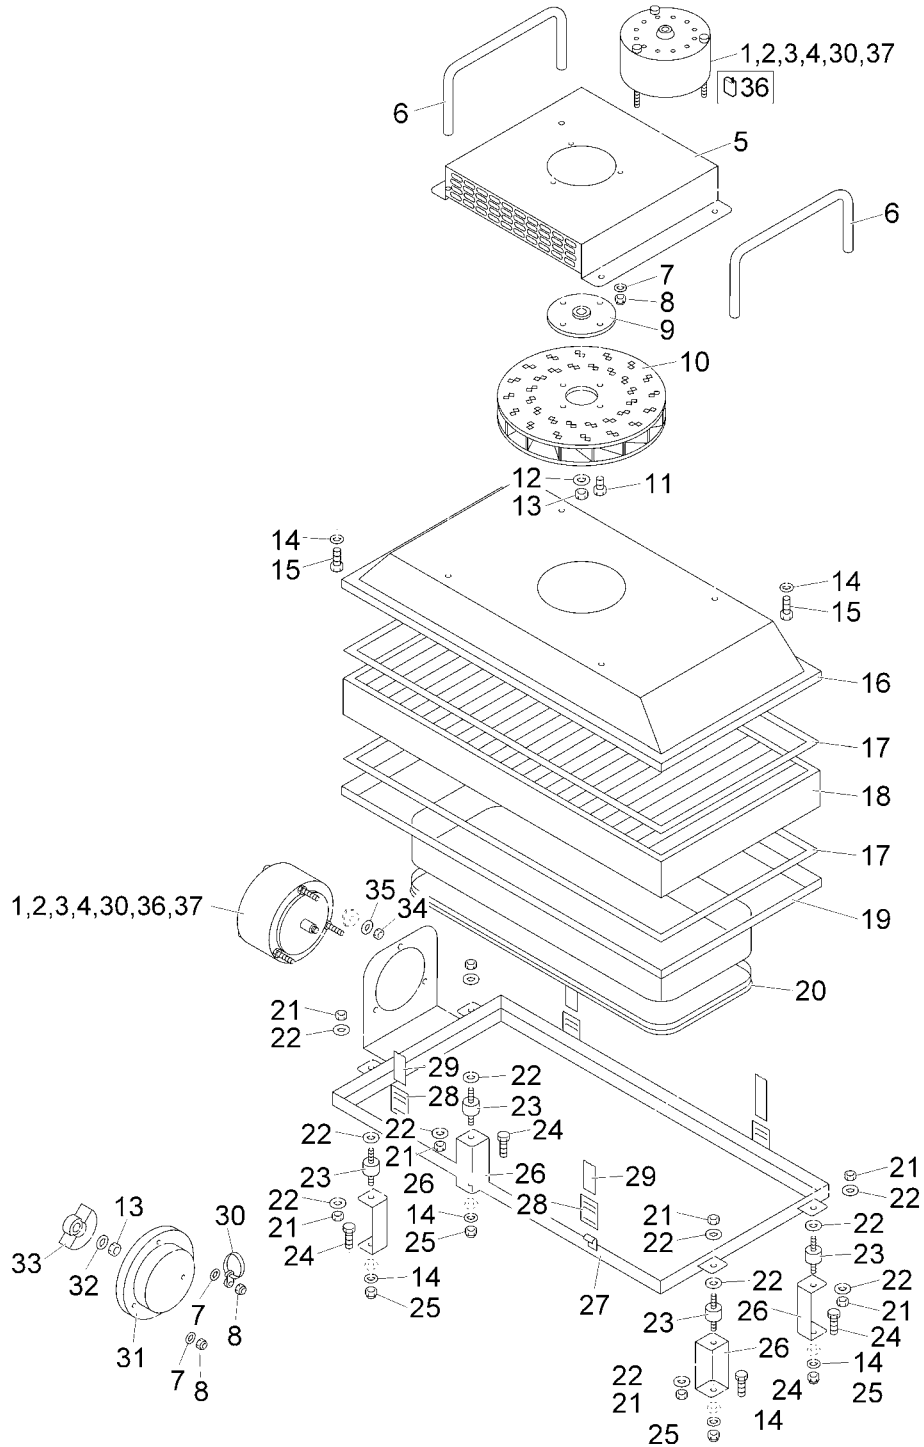

Filter installation - Vibrator system (97043186)

Item	Part number	Description	Qty.	Unit	Remarks
1	00512370	E-motor	2	PC	
2	00746530	Ring	2	PC	
3	00903190	Tab	4	PC	
4	00903180	Plastic cover	2	PC	
5	00981080	Hood	1	PC	
6	00102700	Grasp handle	2	PC	
7	00053720	Washer	6	PC	
8	00051340	Hex. Nut	6	PC	
9	00927460	Flange	1	PC	
10	00661680	Fan wheel	1	PC	
11	00025260	Hexagon screw	4	PC	
12	00042900	Washer	1	PC	
13	00747350	Hex. Nut	2	PC	
14	00053730	Washer	12	PC	
15	00053010	Hex.bolt	4	PC	
16	00980980	Filter hood	1	PC	
17	00748620	Gasket Tesamoll	3,400	M	
18	00251060	Plate filter	1	PC	
19	00981000	Filter box	1	PC	
20	01052820	Edge protection	1,360	M	
21	00053350	Hex. Nut	16	PC	
22	00135120	Washer	12	PC	
23	00874470	Buffer	4	PC	
24	00053020	Hexagon screw	4	PC	
25	00051520	Hex. Nut	4	PC	
26	00102710	Angle	4	PC	
27	00980960	Support	1	PC	
28	00109580	Bracket	2	PC	
29	00059890	Tightening strap	2	PC	
30	01074880	Cable tie	2	PC	
31	00704290	Cover	1	PC	
32	00053750	Washer	1	PC	
33	00704270	Vibration trade	1	PC	
34	00053320	Hex. Nut	6	PC	
35	00555520	Washer	3	PC	
36	00928630	Carbon brush	2	PC	

Filter installation - Vibrator system (97043186)