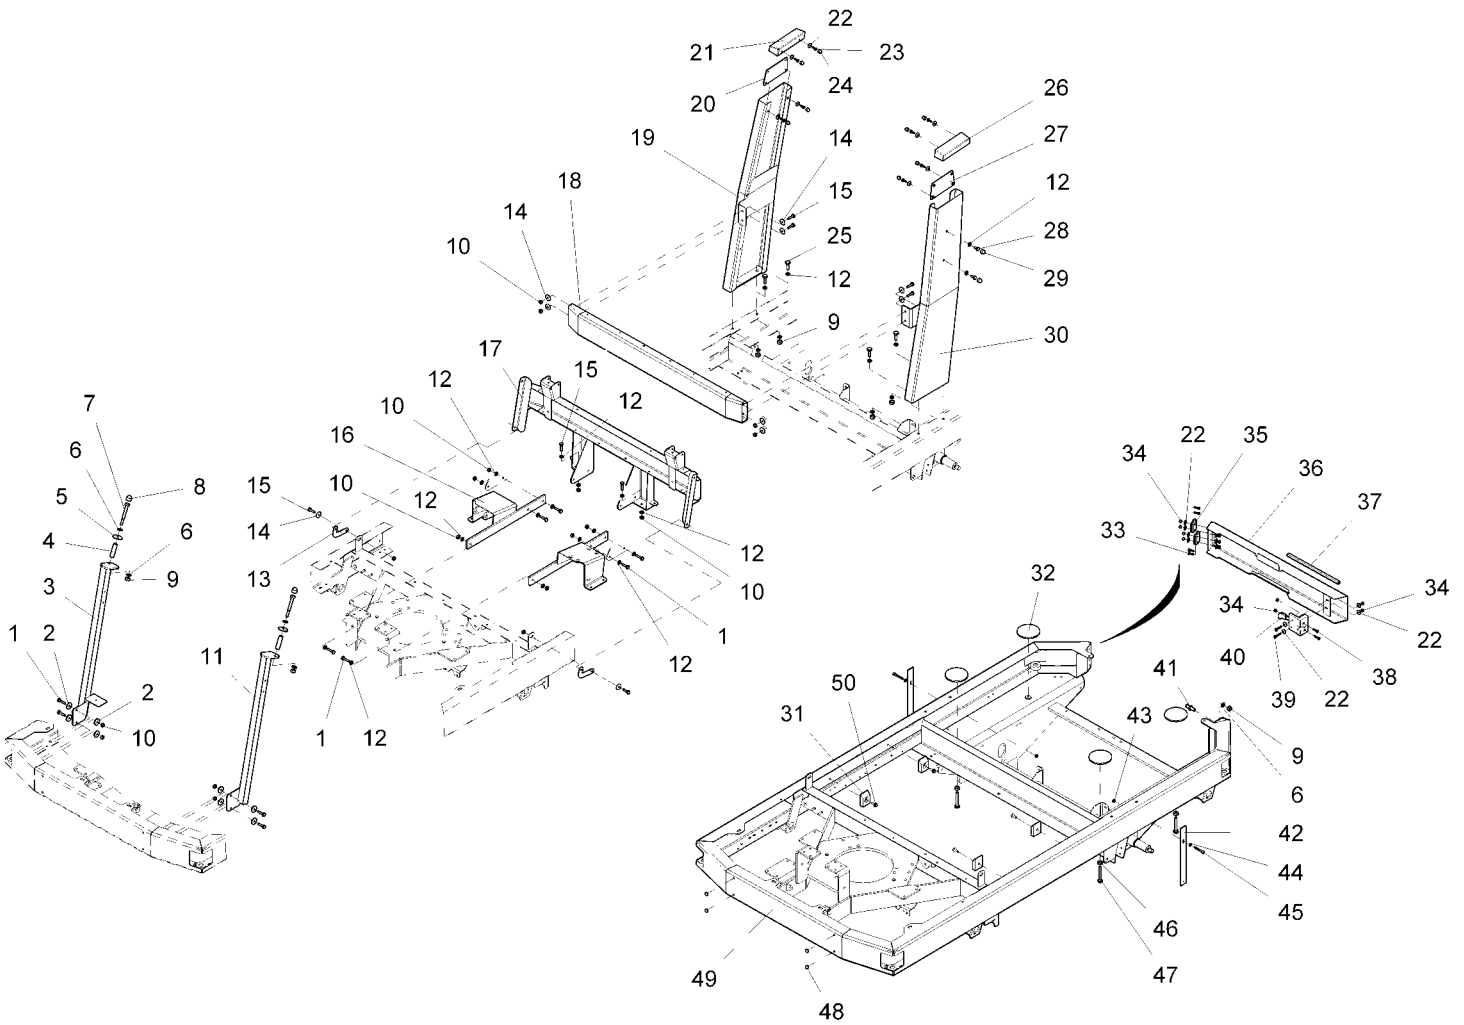

Frame (97118129 7580-02)

Frame (97118129 7580-02) 2012-04-01 -->

Item	Part number	Description	Qty.	Unit	Remarks
1	00053110	Hexagon screw	10	PC	
2	00047990	Disk wheel	4	PC	
3	00035160	Support right	1	PC	
4	00974240	Sleeve	2	PC	
5	01177570	Washer	2	PC	
6	00053760	Washer	5	PC	
7	00157410	Hex.bolt	2	PC	
8	00747210	Lens cap	2	PC	
9	00051500	Hex. Nut	7	PC	
10	00051510	Hex. Nut	24	PC	
11	00035170	Support left	1	PC	
12	00053750	Washer	26	PC	
13	00974310	Bracket	2	PC	
14	00042900	Washer	14	PC	
15	00053100	Hexagon screw	8	PC	
16	00980420	Prop right	1	PC	
17	00035150	Carrier	1	PC	
18	00035140	Carrier	1	PC	
19	00035120	Spar frame R.H.	1	PC	
20	01073230	Plate R.H., cpl	1	PC	
21	00974280	Hood R.H.	1	PC	
22	00135120	Washer	20	PC	
23	00053010	Hex.bolt	8	PC	
24	00525910	Lens cap	8	PC	
25	00053160	Hexagon screw	4	PC	
26	00974270	Hood L.H.	1	PC	
27	01073240	Plate L.H., cpl.	1	PC	
28	00053080	Hexagon screw	2	PC	
29	00131610	Lens cap	2	PC	
30	03009300	Spar frame L.H.	1	PC	
31	00974300	Spacer piece	4	PC	
32	00974220	Washer	4	PC	
33	00021310	Countersunk screw	8	PC	
34	00051520	Hex. Nut	18	PC	
35	00522530	Hinge	2	PC	
36	00035110	Carrier	1	PC