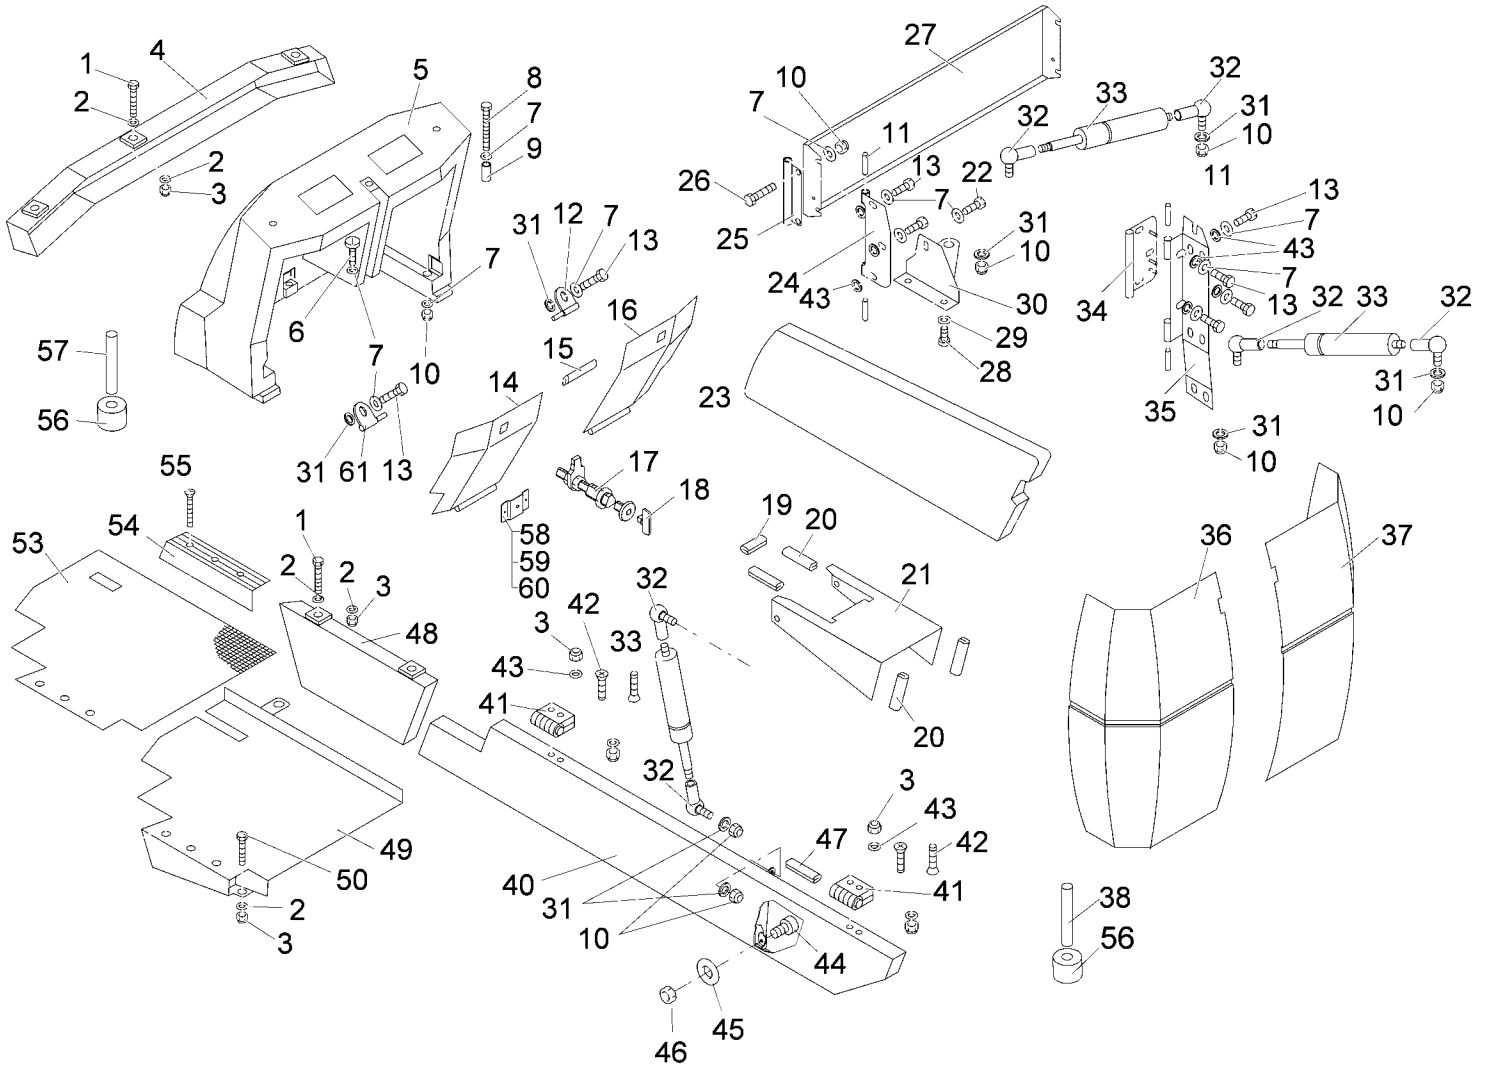

Covering (L.H.) (97047799-1)

Covering (L.H.) (97047799-1)

Item	Part number	Description	Qty.	Unit	Remarks
1	00053040	Hex.bolt	5	PC	
2	00135120	Washer	11	PC	
3	00051520	Hex. Nut	13	PC	
4	00035210	Front screen	1	PC	
5	00035070	Front wall	1	PC	
6	00109720	Screw	1	PC	
7	00042900	Washer	20	PC	
8	00074260	Hex.bolt	12	PC	
9	00975110	Bushing	2	PC	
10	00051510	Hex. Nut	8	PC	
11	00155070	Cylinder pin	4	PC	
12	00975100	Hinge R.H.	1	PC	
13	00536320	Hex.bolt	11	PC	
14	00722190	Sheet metal L.H.	1	PC	
15	00681570	Edge protection	1000m m	M	
16	00722180	Sheet metal R.H.	1	PC	
17	00975120	Bolt lock	1	PC	
18	00975170	Key	1	PC	
19	00461460	Edge protection	160mm	M	
20	00752350	Edge protection	825mm	M	
21	00980620	Hood	1	PC	
22	00053080	Hexagon screw	1	PC	
23	00980050	Side door left	1	PC	
24	00980740	Plate	1	PC	
25	00980770	Plate	1	PC	
26	00053100	Hexagon screw	2	PC	
27	00035220	Plate	1	PC	
28	00959220	Screw	3	PC	
29	00053720	Washer	3	PC	
30	00975090	Angle	1	PC	
31	00053750	Washer	8	PC	
32	00527690	Angle joint	6	PC	
33	00159800	Gas spring	3	PC	
34	00980790	Plate	1	PC	
35	00980810	Angle	1	PC