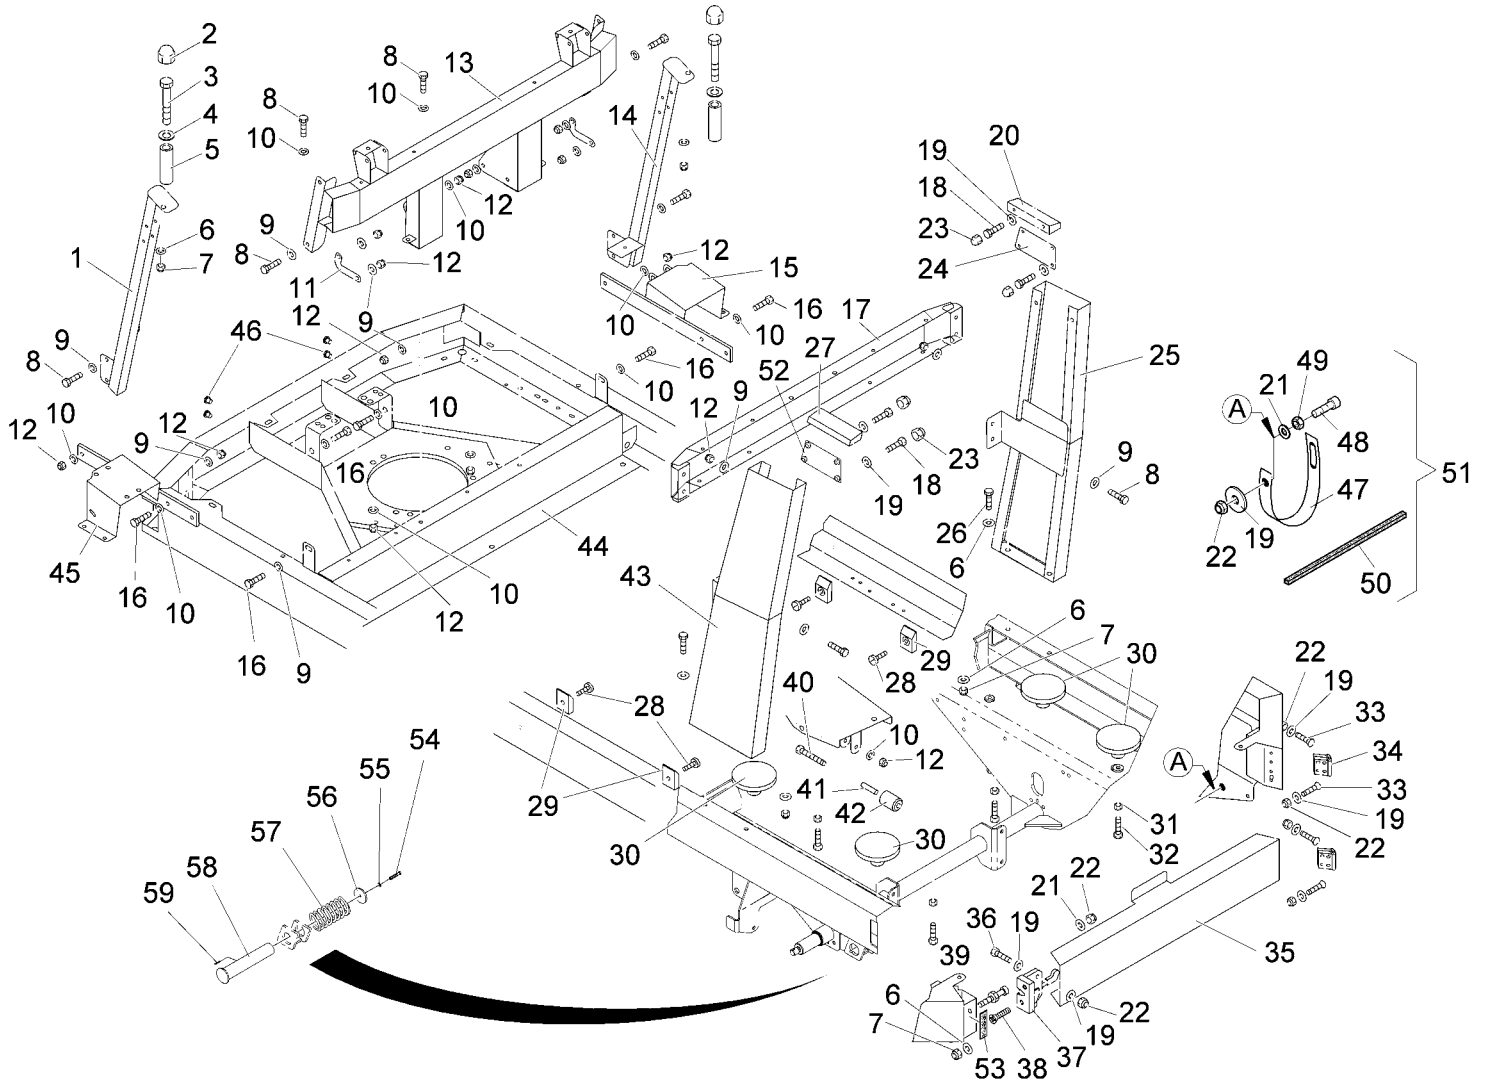

Frame (til 06/2010) (97042337 7580-23)

Frame (til 06/2010) (97042337 7580-23)

Item	Part number	Description	Qty.	Unit	Remarks
37	XXXXXXXX	no part-No. til yet	1		90629833 Cab lock R.H.
37	00078200	Cab lock R.H.	1	PC	
38	00551160	Countersunk screw	2	PC	
39	00877070	Bolt	1	PC	
40	00557600	Hex.bolt	1	PC	
41	00974250	Spacer piece	1	PC	
42	00974260	Roller	1	PC	
43	00035130	Spar frame	1	PC	
44	00035100	Chassis	1	PC	
45	00980440	Prop left	1	PC	
46	00906060	Drain plug	4	PC	
47	01070570	Rubber gasket	2	PC	
49	00053330	Hex. Nut	2	PC	
50	00161240	Edge protection	0,800	M	
51	01070330	modification kit chassis HKM 1	1	PC	
52	01073240	Plate L.H., cpl.	1	PC	
53	00865630	Sealing tape	1,000	M	
54	00053030	Hexagon screw	4	PC	
55	00053400	Lock washer	4	PC	
56	00952720	Washer	4	PC	
57	00952730	Pressure spring	4	PC	
58	00952710	Bolt	4	PC	
59	00900390	Cylinder pin	4	PC