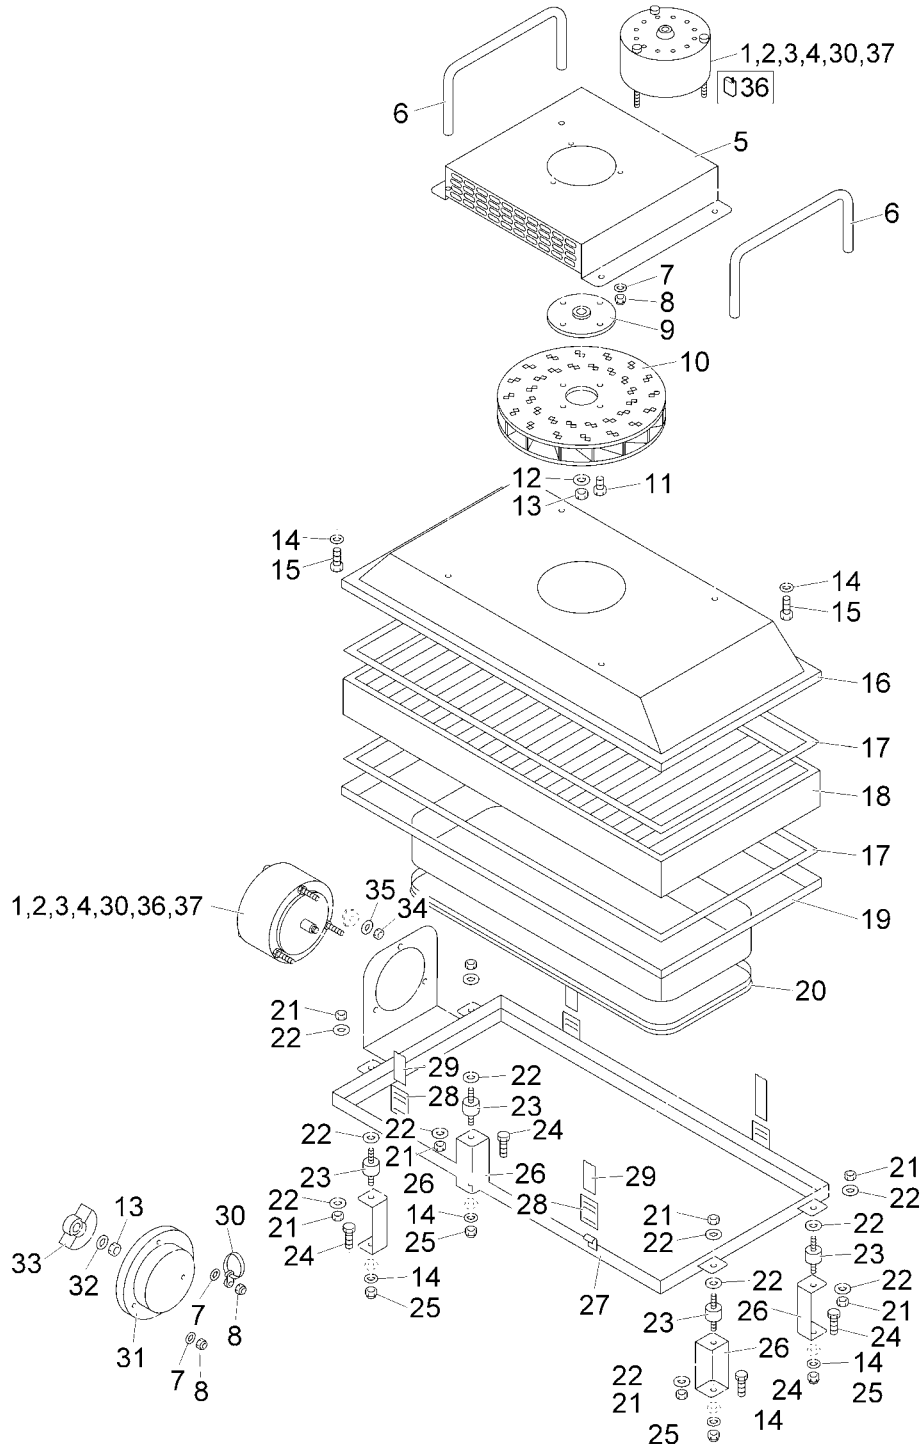

Filter installation - Vibrator system (97043186)

Filter installation - Vibrator system (97043186)

Item	Part number	Description	Qty.	Unit	Remarks
1	00512370	E-motor	2	PC	
2	00746530	Ring	2	PC	
3	00903190	Tab	4	PC	
4	00903180	Plastic cover	2	PC	
5	00981080	Hood	1	PC	
6	00102700	Grasp handle	2	PC	
7	00053720	Washer	6	PC	
8	00051340	Hex. Nut	6	PC	
9	00927460	Flange	1	PC	
10	00661680	Fan wheel	1	PC	
11	00025260	Hexagon screw	4	PC	
12	00042900	Washer	1	PC	
13	00747350	Hex. Nut	2	PC	
14	00053730	Washer	12	PC	
15	00053010	Hex.bolt	4	PC	
16	00980980	Filter hood	1	PC	
17	00748620	Gasket Tesamoll	3,400	M	
18	00251060	Plate filter	1	PC	
19	00981000	Filter box	1	PC	
20	01052820	Edge protection	1,360	M	
21	00053350	Hex. Nut	16	PC	
22	00135120	Washer	12	PC	
23	00874470	Buffer	4	PC	
24	00053020	Hexagon screw	4	PC	
25	00051520	Hex. Nut	4	PC	
26	00102710	Angle	4	PC	
27	00980960	Support	1	PC	
28	00109580	Bracket	2	PC	
29	00059890	Tightening strap	2	PC	
30	01074880	Cable tie	2	PC	
31	00704290	Cover	1	PC	
32	00053750	Washer	1	PC	
33	00704270	Vibration trade	1	PC	
34	00053320	Hex. Nut	6	PC	
35	00555520	Washer	3	PC	
36	00928630	Carbon brush	2	PC