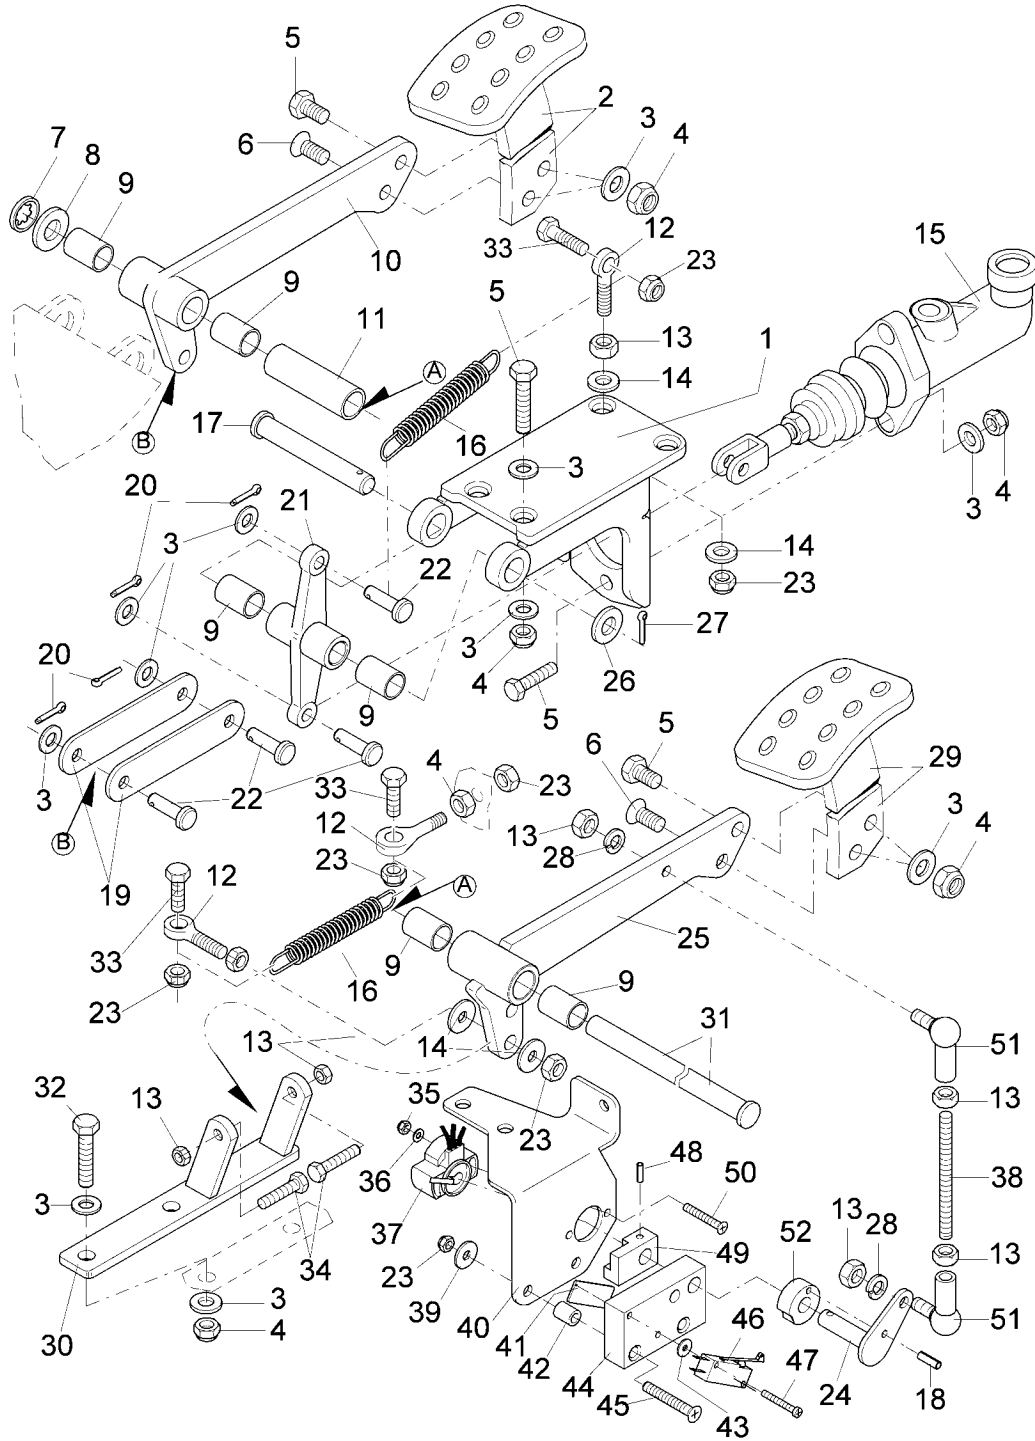

Service brake - Accelerator pedal (97118152-1)

Service brake - Accelerator pedal (97118152-1) 2012-04-01 -->

Item	Part number	Description	Qty.	Unit	Remarks
1	00270950	Retainer	1	PC	
2	00270930	Pedal	1	PC	
3	00053750	Washer	20	PC	
4	00051510	Hex. Nut	16	PC	
5	00053110	Hexagon screw	7	PC	
6	01223150	Countersunk screw	2	PC	
7	00538790	Thrust washer	1	PC	
8	00134780	Washer	2	PC	
9	00046560	DU-Drying socket	6	PC	
10	00100480	Lever	2	PC	
11	00974420	Pipe	1	PC	
12	00101510	Eye bolt	3	PC	
13	00053330	Hex. Nut	7	PC	
14	00135120	Washer	6	PC	
15	00821160	Brake cylinder	1	PC	
16	00055620	Tension spring	2	PC	
17	00100510	Bolt	1	PC	
18	01091890	Dowel pin	1	PC	
19	00974410	Bracket	2	PC	
20	00054860	Cotter pin	3	PC	
21	00974390	Lever	1	PC	
22	00706190	Clevis pin	3	PC	
23	00051520	Hex. Nut	7	PC	
24	00975490	Bolt	1	PC	
25	00100480	Lever	2	PC	
26	00134780	Washer	1	PC	
27	00961520	Cotter pin	1	PC	
28	00053400	Lock washer	2	PC	
29	00974380	Pedal	1	PC	
30	00974350	Plate	1	PC	
31	00974430	Bolt	1	PC	
32	00054690	Hexagon screw	2	PC	
33	00053020	Hexagon screw	3	PC	
34	00053040	Hex.bolt	3	PC	
35	00133830	Hex. Nut	2	PC	
36	00053710	Washer	2	PC