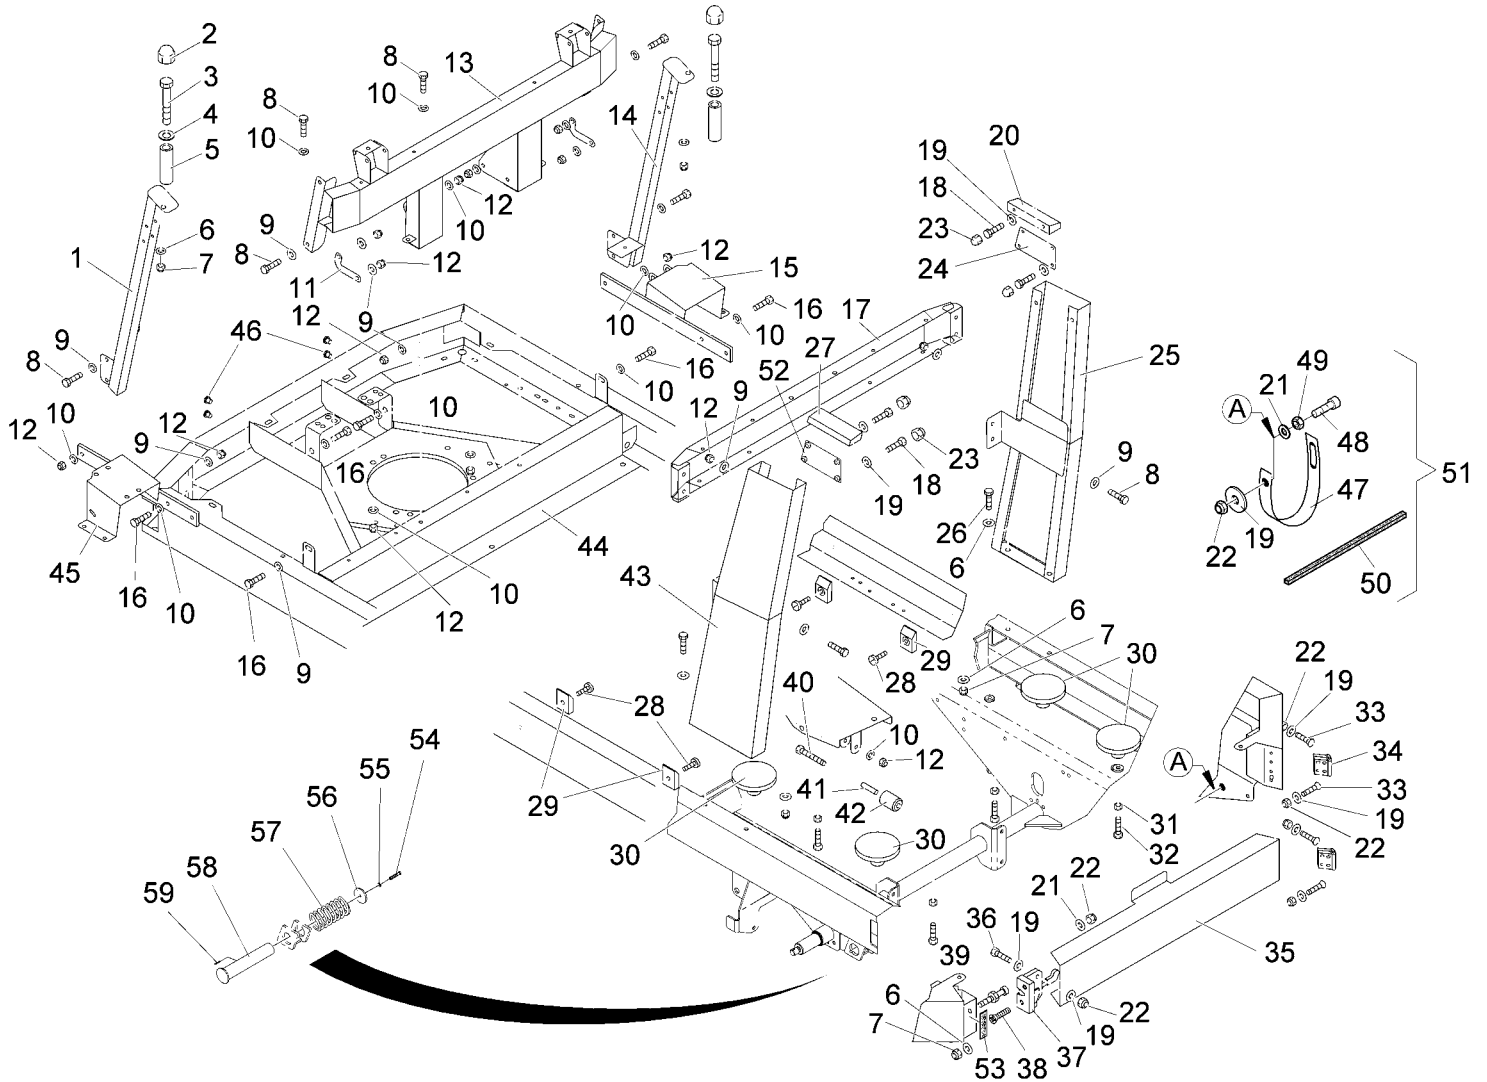

Frame (til 06/2010) (97042337 7580-23)

Frame (til 06/2010) (97042337 7580-23)

Item	Part number	Description	Qty.	Unit	Remarks
1	00035170	Support left	1	PC	
2	00747210	Lens cap	2	PC	
3	00157410	Hex.bolt	2	PC	
4	01177570	Washer	2	PC	
5	00974240	Sleeve	2	PC	
6	00053760	Washer	13	PC	
7	00051500	Hex. Nut	11	PC	
8	00053100	Hexagon screw	14	PC	
9	00042900	Washer	24	PC	
10	00053750	Washer	18	PC	
11	00974310	Bracket	2	PC	
12	00051510	Hex. Nut	21	PC	
13	00035150	Carrier	1	PC	
14	00035160	Support right	1	PC	
15	00980420	Prop right	1	PC	
16	00053110	Hexagon screw	6	PC	
17	00035140	Carrier	1	PC	
18	00053010	Hex.bolt	8	PC	
19	00135120	Washer	18	PC	
20	00974280	Hood R.H.	1	PC	
21	00053730	Washer	8	PC	
22	00051520	Hex. Nut	14	PC	
23	00525910	Lens cap	8	PC	
24	01073230	Plate R.H., cpl	1	PC	
25	00035120	Spar frame R.H.	1	PC	
26	00053160	Hexagon screw	4	PC	
27	00974270	Hood L.H.	1	PC	
28	00109720	Screw	4	PC	
29	00974300	Spacer piece	4	PC	
30	00974220	Washer	4	PC	
31	00053360	Hex. Nut	4	PC	
32	00051550	Hex.bolt	4	PC	
33	00021310	Countersunk screw	8	PC	
34	00522530	Hinge	2	PC	
35	00035110	Carrier	1	PC	
36	00053040	Hex.bolt	2	PC