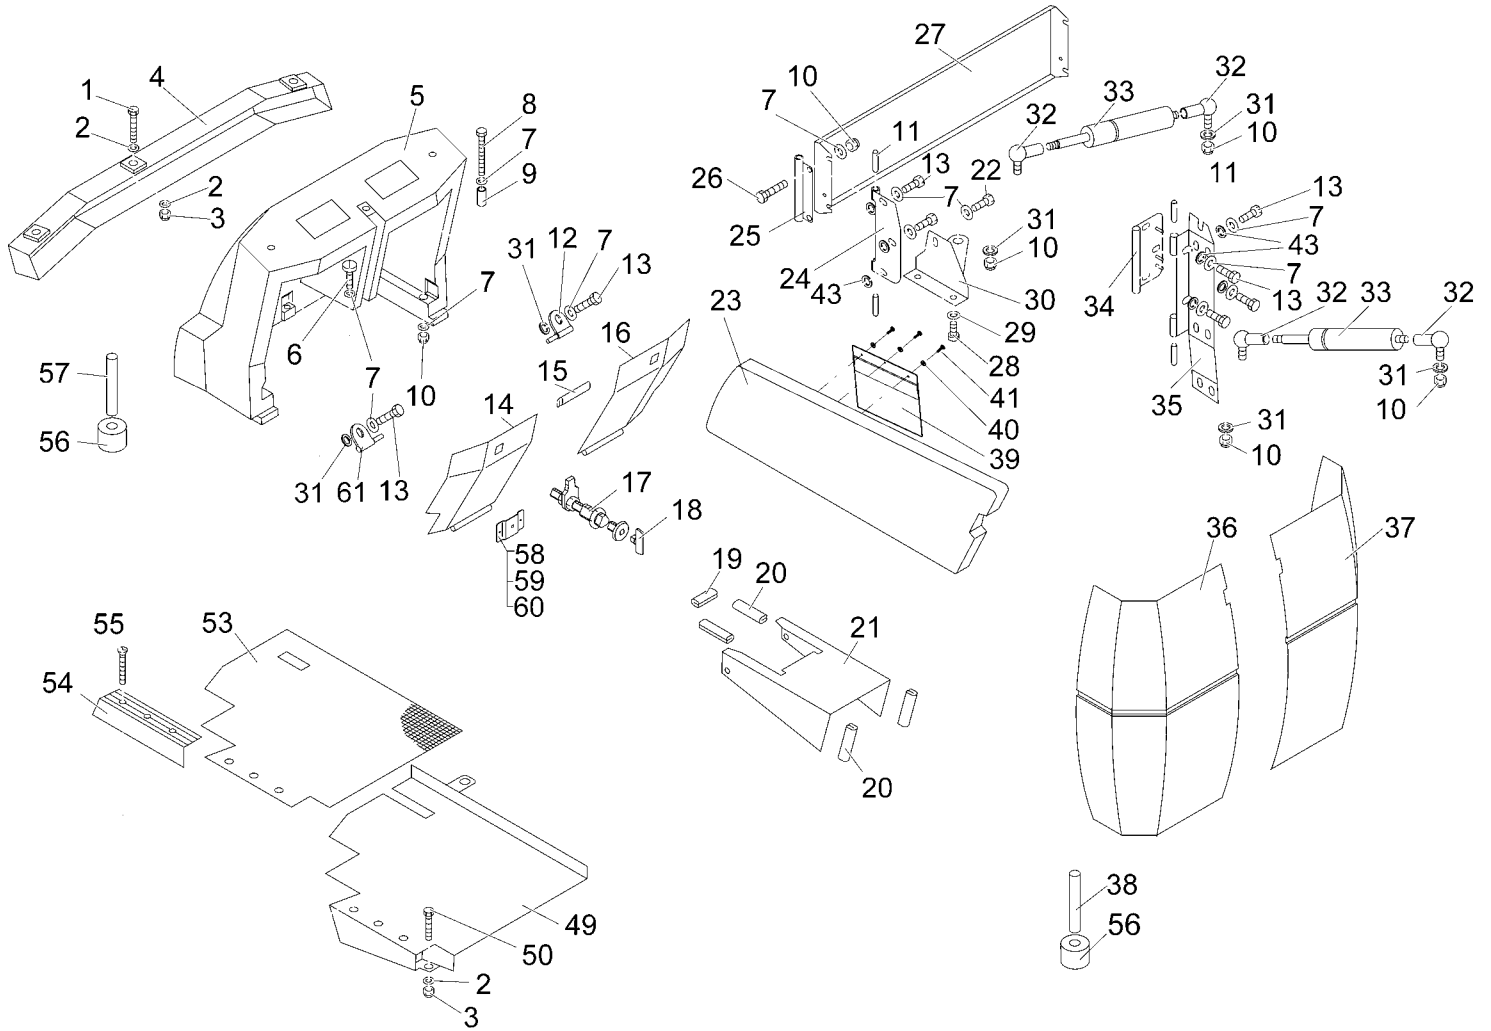

**Covering (L.H.) (97047799-1)**

**Covering (L.H.) (97047799-1)**

Item	Part number	Description	Qty.	Unit	Remarks
36	00980010	Door left	1	PC	
37	00980030	Door right	1	PC	
38	00102290	Bolt	1	PC	
40	00035200	Flap	1	PC	
41	00522530	Hinge	2	PC	
42	00021310	Countersunk screw	8	PC	
43	00053730	Washer	20	PC	
44	00127470	Buffer	1	PC	
45	00053330	Hex. Nut	1	PC	
46	00053400	Lock washer	1	PC	
47	00721090	Edge protection	600mm	M	
48	00980600	Corner	1	PC	
49	00980560	Bottom plate	1	PC	
50	00053020	Hexagon screw	1	PC	
53	00980610	Floor mat	1	PC	
54	00975140	Step plate	1	PC	
55	00551140	Tapping screw	3	PC	
56	00975150	Roller	2	PC	
57	00975160	Bolt	1	PC	
58	00695730	Holder	1	PC	
59	00023640	Cable clip	1	PC	
60	01177820	Blind rivet	1	PC	
61	00959640	Bolt	1	PC	

Covering (L.H.) (from serial number:99758013102403) (97115612-1 7580-13)

**Covering (L.H.) (from serial number:99758013102403) (97115612-1 7580-13)**

Item	Part number	Description	Qty.	Unit	Remarks
1	00053040	Hex.bolt	5	PC	
2	00135120	Washer	11	PC	
3	00051520	Hex. Nut	13	PC	
4	00035210	Front screen	1	PC	
5	00035070	Front wall	1	PC	
6	00109720	Screw	1	PC	
7	00042900	Washer	20	PC	
8	00074260	Hex.bolt	12	PC	
9	00975110	Bushing	2	PC	
10	00051510	Hex. Nut	8	PC	
11	00155070	Cylinder pin	4	PC	
12	00975100	Hinge R.H.	1	PC	
13	00536320	Hex.bolt	11	PC	
14	00722190	Sheet metal L.H.	1	PC	
15	00681570	Edge protection	1000m m	M	
16	00722180	Sheet metal R.H.	1	PC	
17	00975120	Bolt lock	1	PC	
18	00975170	Key	1	PC	
19	00461460	Edge protection	160mm	M	
20	00752350	Edge protection	825mm	M	
21	00980620	Hood	1	PC	
22	00053080	Hexagon screw	1	PC	
23	00980050	Side door left	1	PC	
24	00980740	Plate	1	PC	
25	00980770	Plate	1	PC	
26	00053100	Hexagon screw	2	PC	
27	00035220	Plate	1	PC	
28	00959220	Screw	3	PC	
29	00053720	Washer	3	PC	
30	00975090	Angle	1	PC	
31	00053750	Washer	8	PC	
32	00527690	Angle joint	6	PC	
33	00159800	Gas spring	3	PC	
34	00980790	Plate	1	PC	
35	00980810	Angle	1	PC	