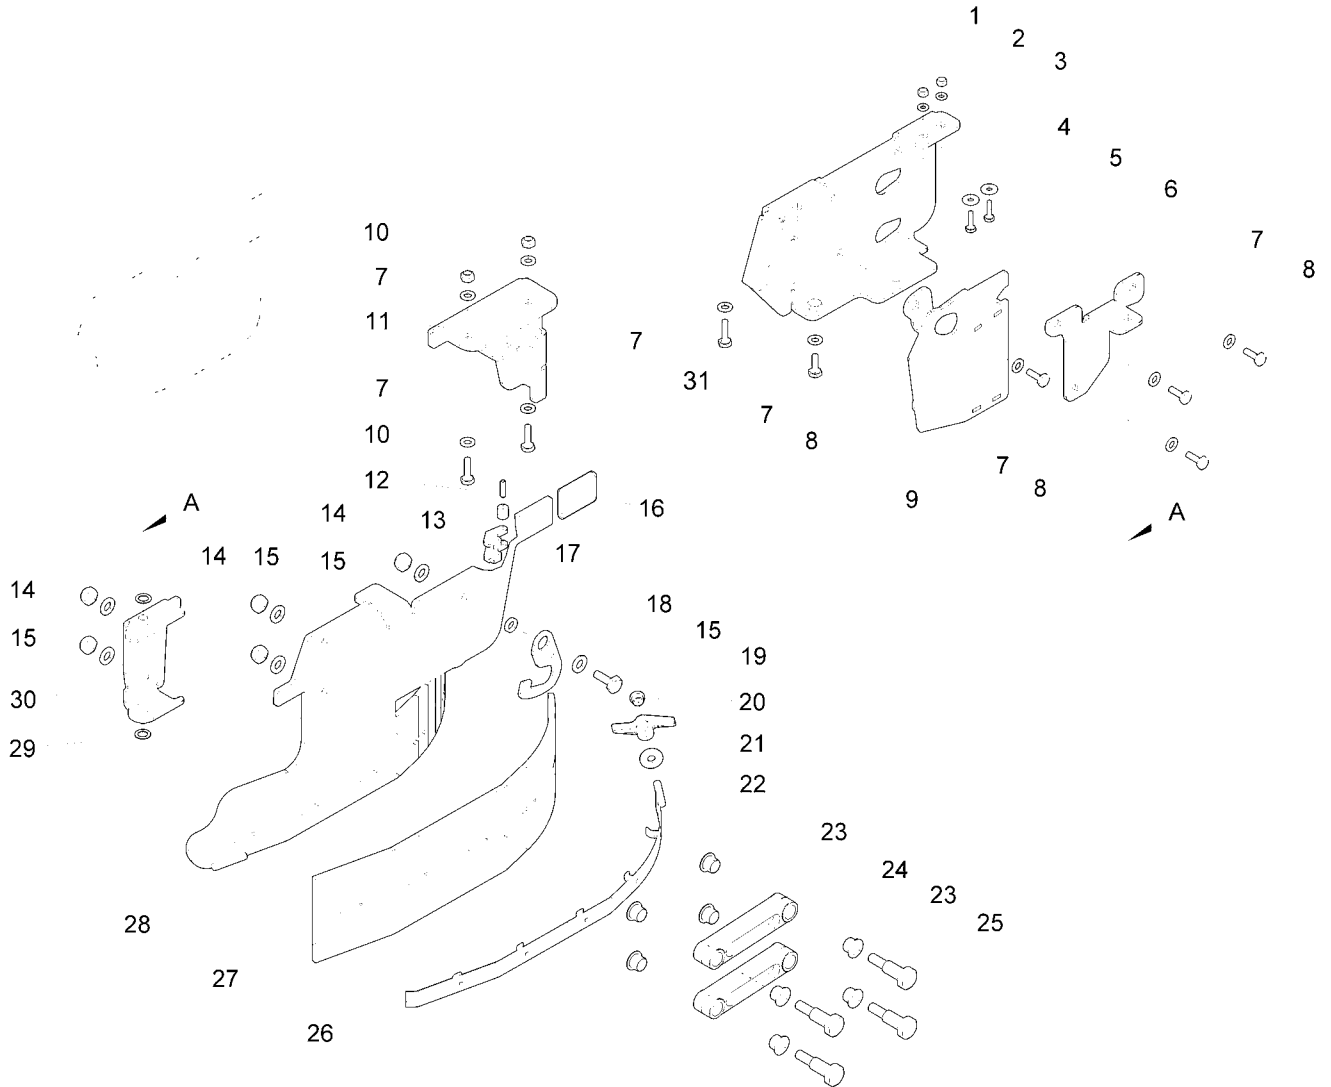

Wiper part 2 (97111991-2)

Wiper part 2 (97111991-2) 1900-01-01 --> 2012-03-31

Item	Part number	Description	Qty.	Unit	Remarks
1	00051520	Hex. Nut	2	PC	
2	00053730	Washer	2	PC	
3	01271250	Retainer L.H.	1	PC	
4	00135120	Washer	2	PC	
5	00154070	Hex.bolt	2	PC	
6	01271230	Angle L.H.	1	PC	
7	00053750	Washer	12	PC	
8	00053090	Hexagon screw	6	PC	
9	01271150	Screen L.H.	1	PC	
10	00053100	Hexagon screw	2	PC	
11	01271130	Retainer L.H.	1	PC	
12	00046440	Dowel pin	1	PC	
13	00905570	Bushing	1	PC	
14	00051500	Hex. Nut	1	PC	
15	00053760	Washer	2	PC	
16	01074240	Cap	1	PC	
17	01074210	Bushing	1	PC	
18	01271200	Locking hook	1	PC	
19	00053160	Hexagon screw	1	PC	
20	00902300	Drain plug	1	PC	
21	00101470	Wing nut	1	PC	
22	00042900	Washer	1	PC	
23	01073860	slide bearing bush	8	PC	
24	01073870	lever	2	PC	
25	01073910	fitting screw	4	PC	
26	01274650	Tension band	1	PC	
27	01271180	Squeegee strip	1	PC	
28	01271240	Side squeegee L.H.	1	PC	
29	00130290	Adjusting washer	2	PC	
30	01178930	Swivel arm L.H.	1	PC	
31	00053110	Hexagon screw	1	PC