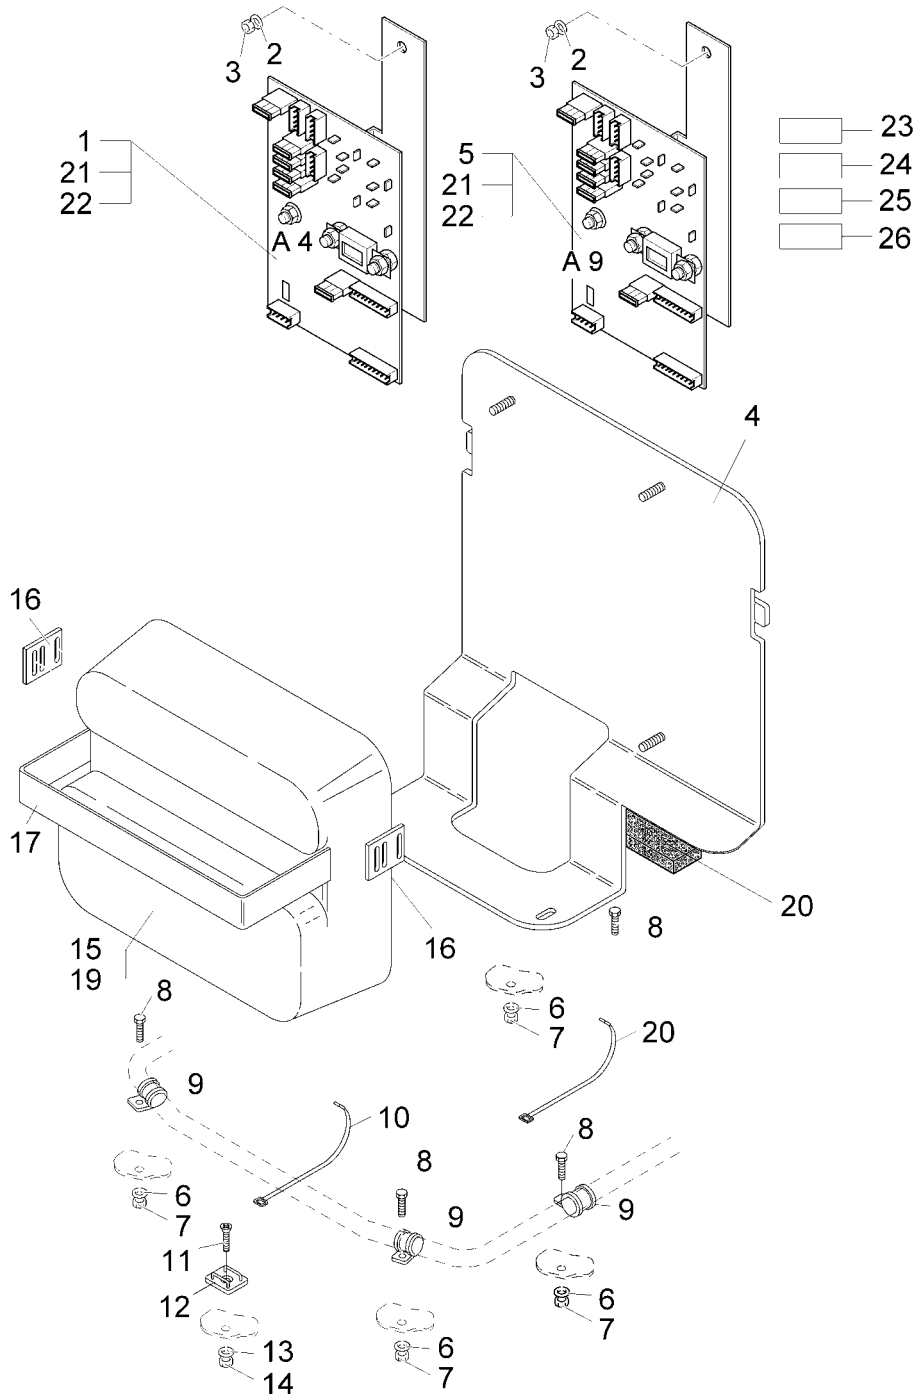

Electric Pre-sweep-attachment (97049092)

Electric Pre-sweep-attachment (97049092)

Item	Part number	Description	Qty.	Unit	Remarks
1	00512460	Module	1	PC	
2	00042900	Washer	2	PC	
3	00051510	Hex. Nut	2	PC	
4	00722230	Console	1	PC	
5	00512460	Module	1	PC	
6	00053730	Washer	3	PC	
7	00051520	Hex. Nut	3	PC	
8	00053020	Hexagon screw	3	PC	
9	00130250	Pipe clamp	3	PC	
10	00967760	Cable tie	4	PC	
11	00731550	Fillister-head screw	1	PC	
12	00780710	Socket	1	PC	
13	00023710	Shim	1	PC	
14	00133830	Hex. Nut	1	PC	
15	00831900	Hood	1	PC	
16	00109580	Bracket	4	PC	
17	01177110	Tension band	2	PC	
19	00752350	Edge protection	1	M	
20	00121150	Cable tie	20	PC	
21	00874970	Fuse	3	PC	
22	00874960	Fuse	2	PC	
23	03010270	Wiring harness W17	1	PC	
24	03010280	Cable loom KS 02	1	PC	
25	03010290	Wiring harness W25	1	PC	
26	03010300	Wiring harness W20	1	PC