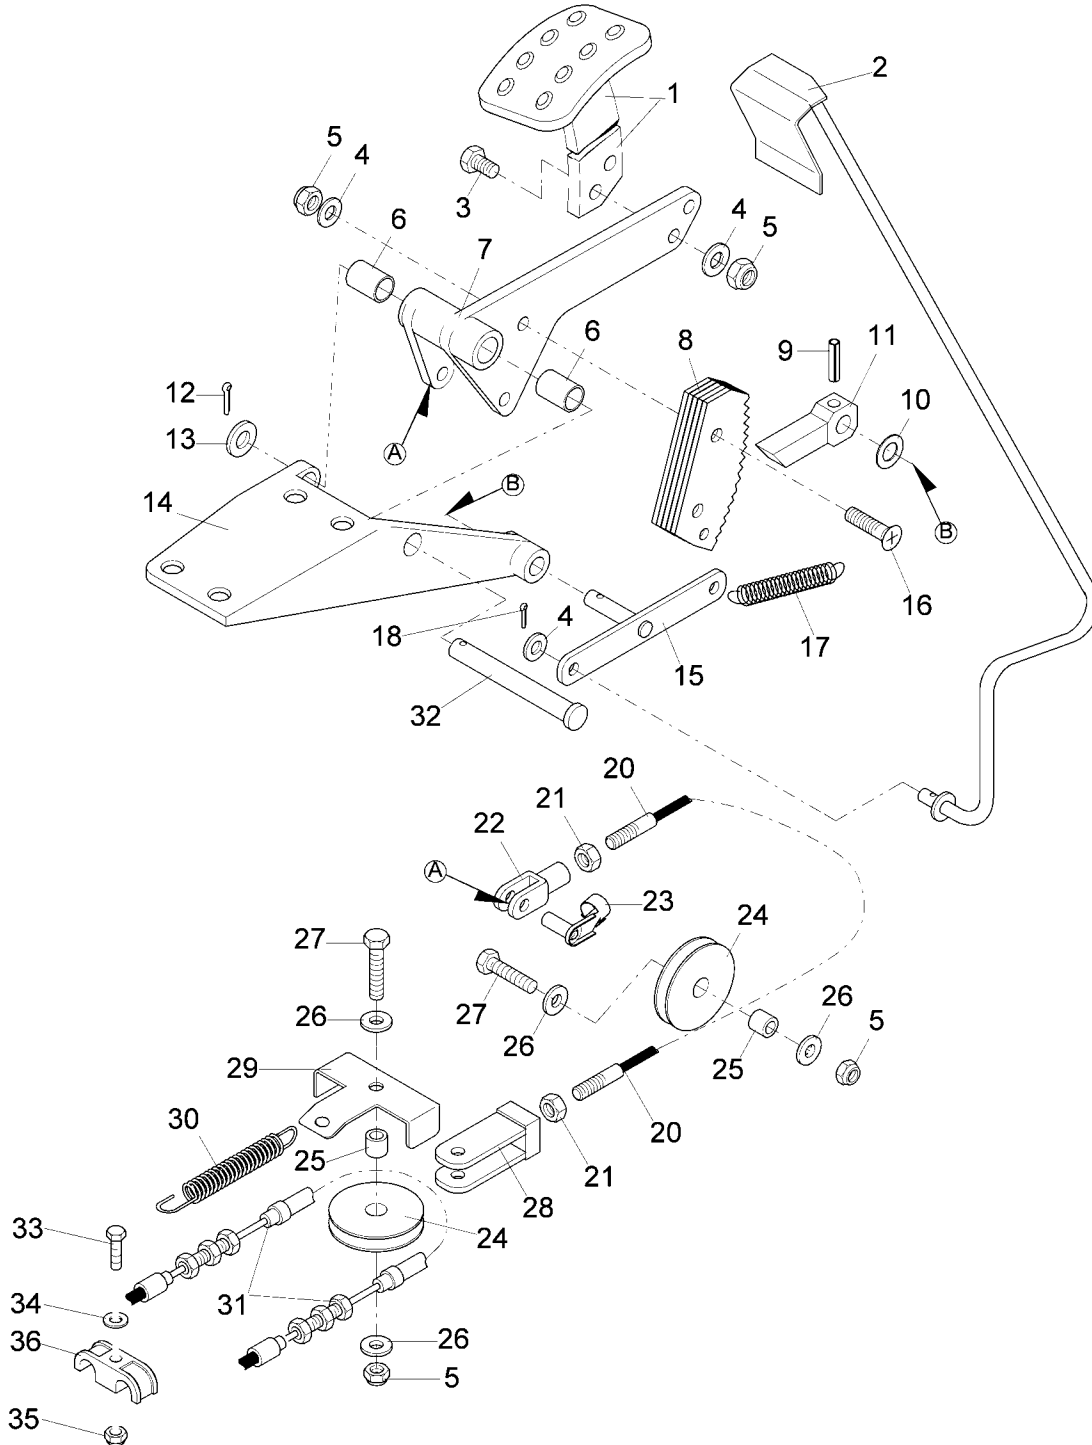

Parking brake (97042378-3)

Parking brake (97042378-3) 1900-01-01 --> 2011-03-31

Item	Part number	Description	Qty.	Unit	Remarks
1	00270930	Pedal	2	PC	
2	00980430	Rod	1	PC	
3	00053110	Hexagon screw	2	PC	
4	00053750	Washer	5	PC	
5	00051510	Hex. Nut	6	PC	
6	00046560	DU-Drying socket	2	PC	
7	00270970	Lever	1	PC	
8	00521210	Catch	1	PC	
9	00057580	Dowel pin	1	PC	
10	00046720	Adjusting washer	2	PC	
11	00521300	Catch	1	PC	
12	00961520	Cotter pin	1	PC	
13	00134780	Washer	1	PC	
14	00270980	retainer	1	PC	
15	00974370	Bolt	1	PC	
16	00509000	Countersunk screw	2	PC	
17	00121330	Tension spring	1	PC	
18	00054860	Cotter pin	1	PC	
20	00974440	Rope	1	PC	
21	00053350	Hex. Nut	2	PC	
22	00027110	Fork yoke	1	PC	
23	00706030	Bolt	1	PC	
24	00521270	Roller	2	PC	
25	00974400	Bushing	2	PC	
26	00042900	Washer	6	PC	
27	00054690	Hexagon screw	2	PC	
28	00974340	Plate	1	PC	
29	00974450	Angle	1	PC	
30	00055620	Tension spring	1	PC	
31	00246210	Brake cable	1	PC	
32	00100560	Bolt	1	PC	
33	00053040	Hex.bolt	1	PC	
34	00053730	Washer	1	PC	
35	00051520	Hex. Nut	1	PC	
36	01073420	Clamp	1	PC