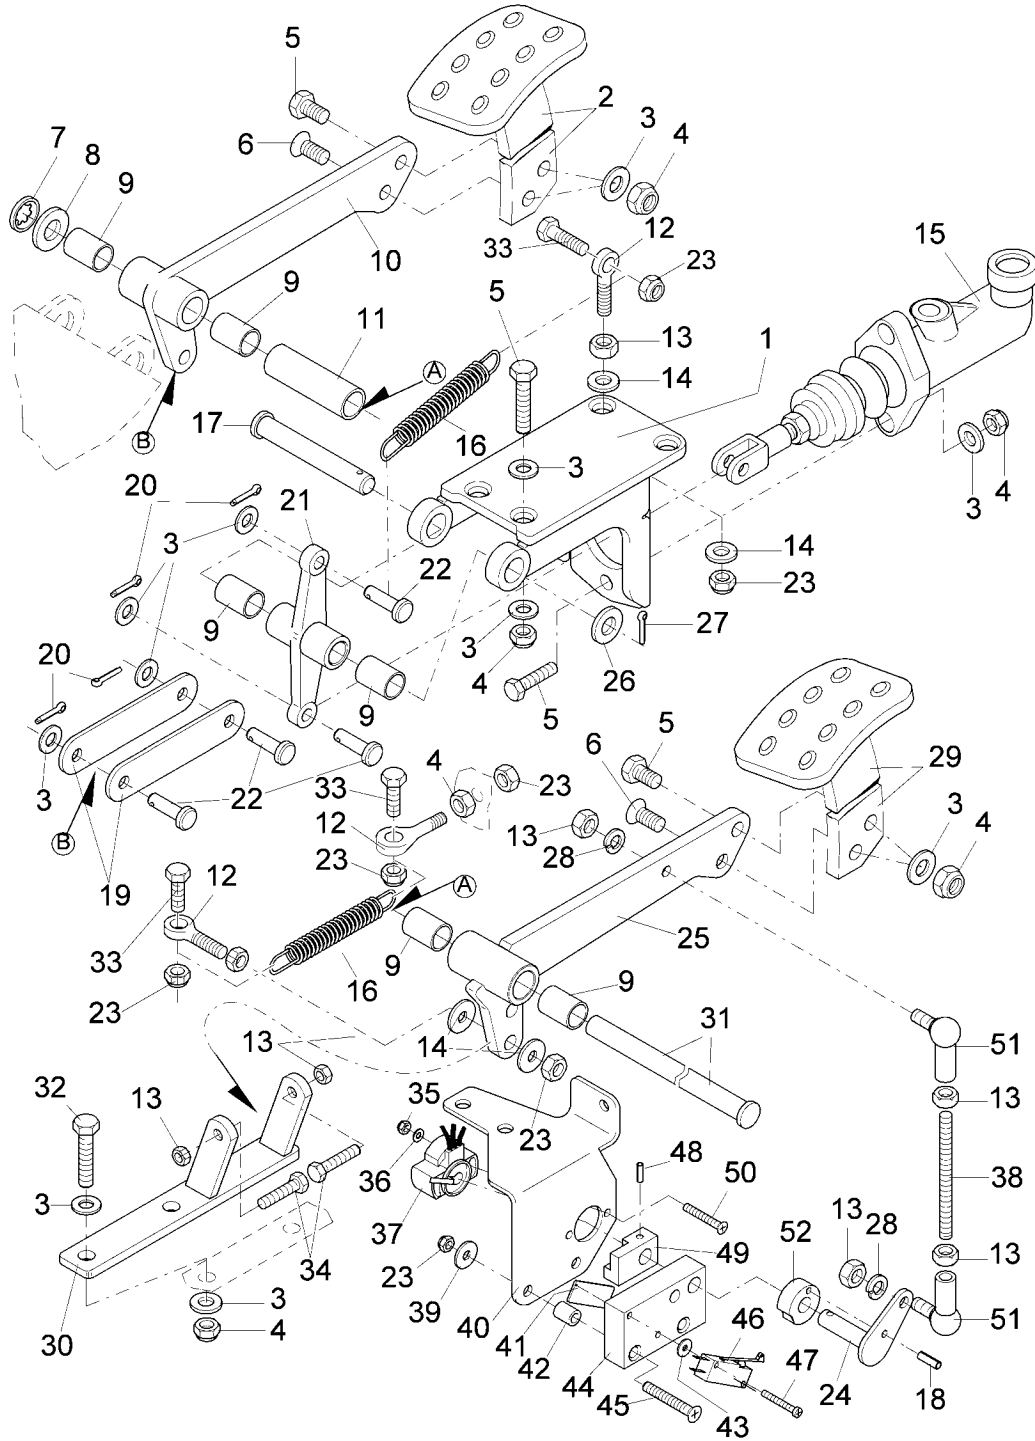

Service brake - Accelerator pedal (97042378-1)

Service brake - Accelerator pedal (97042378-1) 1900-01-01 --> 2011-03-31

Item	Part number	Description	Qty.	Unit	Remarks
1	00270950	Retainer	1	PC	
2	00270930	Pedal	1	PC	
3	00053750	Washer	20	PC	
4	00051510	Hex. Nut	16	PC	
5	00053110	Hexagon screw	7	PC	
6	01223150	Countersunk screw	2	PC	
7	00538790	Thrust washer	1	PC	
8	00134780	Washer	2	PC	
9	00046560	DU-Drying socket	6	PC	
10	00100480	Lever	2	PC	
11	00974420	Pipe	1	PC	
12	00101510	Eye bolt	3	PC	
13	00053330	Hex. Nut	7	PC	
14	00135120	Washer	6	PC	
15	00821160	Brake cylinder	1	PC	
16	00055620	Tension spring	2	PC	
17	00100510	Bolt	1	PC	
18	01091890	Dowel pin	1	PC	
19	00974410	Bracket	2	PC	
20	00054860	Cotter pin	3	PC	
21	00974390	Lever	1	PC	
22	00706190	Clevis pin	3	PC	
23	00051520	Hex. Nut	7	PC	
24	00975490	Bolt	1	PC	
25	00100480	Lever	2	PC	
26	00134780	Washer	1	PC	
27	00961520	Cotter pin	1	PC	
28	00053400	Lock washer	2	PC	
29	00974380	Pedal	1	PC	
30	00974350	Plate	1	PC	
31	00974430	Bolt	1	PC	
32	00054690	Hexagon screw	2	PC	
33	00053020	Hexagon screw	3	PC	
34	00053040	Hex.bolt	3	PC	
35	00133830	Hex. Nut	2	PC	
36	00053710	Washer	2	PC