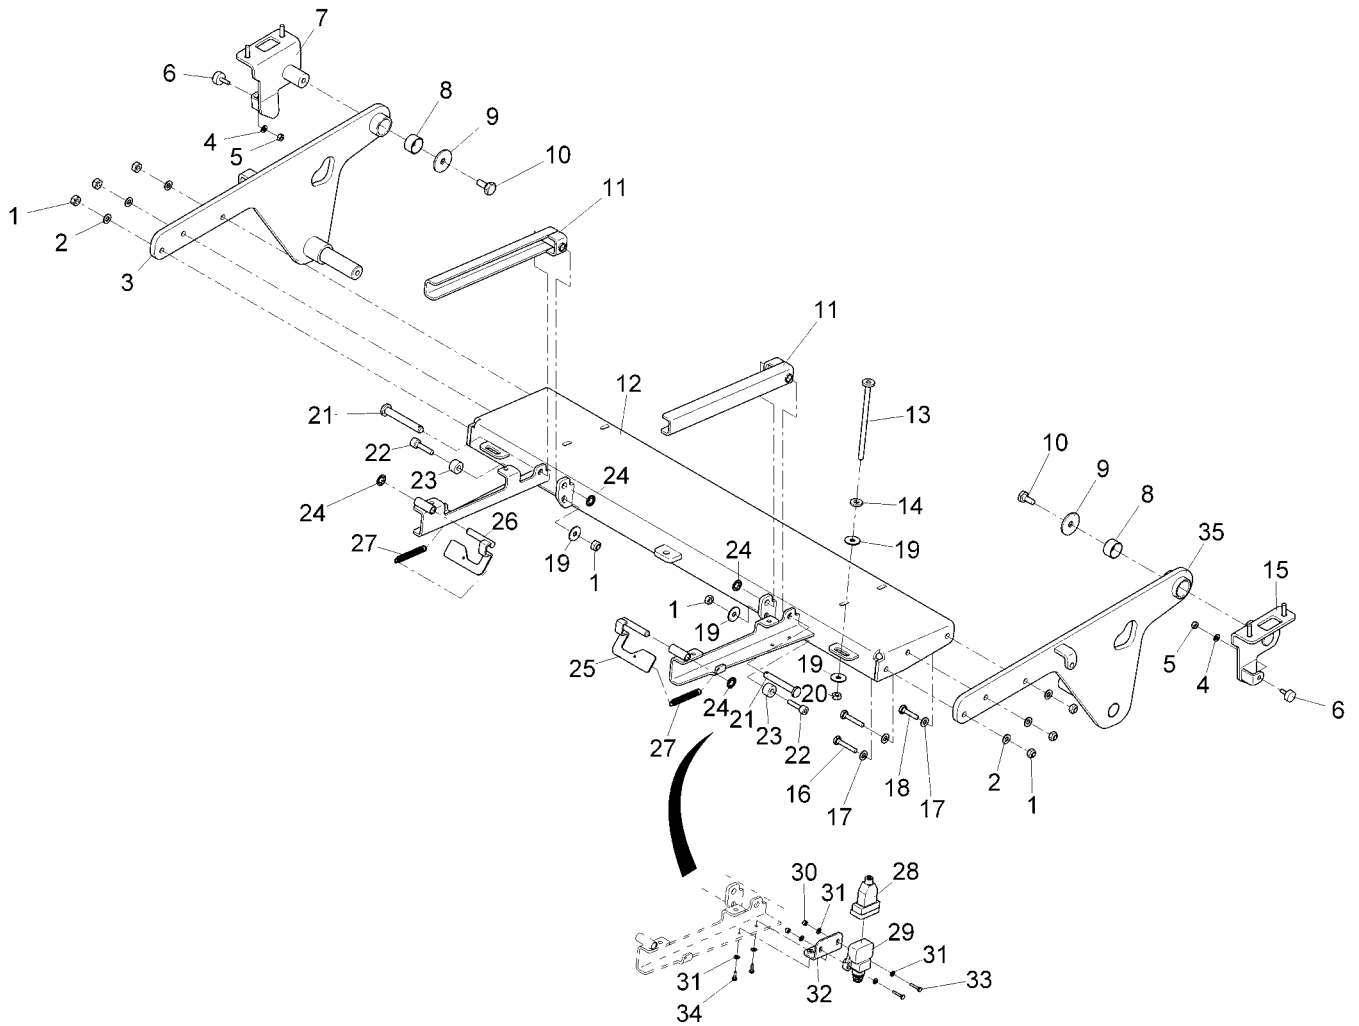

Frame cpl. (97043095)

Frame cpl. (97043095)

Item	Part number	Description	Qty.	Unit	Remarks
1	00051510	Hex. Nut	2	PC	
2	00740090	Detent edged washer	8	PC	
3	01054510	Plate R.H.	1	PC	
4	00053730	Washer	2	PC	
5	00053330	Hex. Nut	2	PC	
6	00127470	Buffer	2	PC	
7	00976390	Angle R.H.	1	PC	
8	00107200	DU-Drying socket	2	PC	
9	01177570	Washer	2	PC	
10	00021130	Hex.bolt	2	PC	
11	00976400	U-profil	2	PC	
12	01056120	Angle	1	PC	
13	00102230	Threaded rod	2	PC	
14	00102250	Seal	2	PC	
15	00976410	Angle L.H.	1	PC	
16	00133700	Hexagon screw	4	PC	
17	00053750	Washer	4	PC	
18	00053110	Hexagon screw	2	PC	
19	00042900	Washer	8	PC	
20	00053350	Hex. Nut	4	PC	
21	00102280	Bolt	2	PC	
22	00071450	Socket head screw	2	PC	
23	00102260	Bushing	2	PC	
24	00852380	Thrust washer	4	PC	
25	00101890	Angle L.H.	1	PC	
26	00102220	Angle R.H.	1	PC	
27	00045070	Tension spring	2	PC	
28	00927630	Cap	1	PC	
29	00927610	Switch	1	PC	
30	00133830	Hex. Nut	2	PC	
31	00053710	Washer	6	PC	
32	00102240	Angle	1	PC	
33	00108490	Hex.bolt	2	PC	
34	00023080	Hex.bolt	2	PC	
35	01054520	Plate L.H.	1	PC