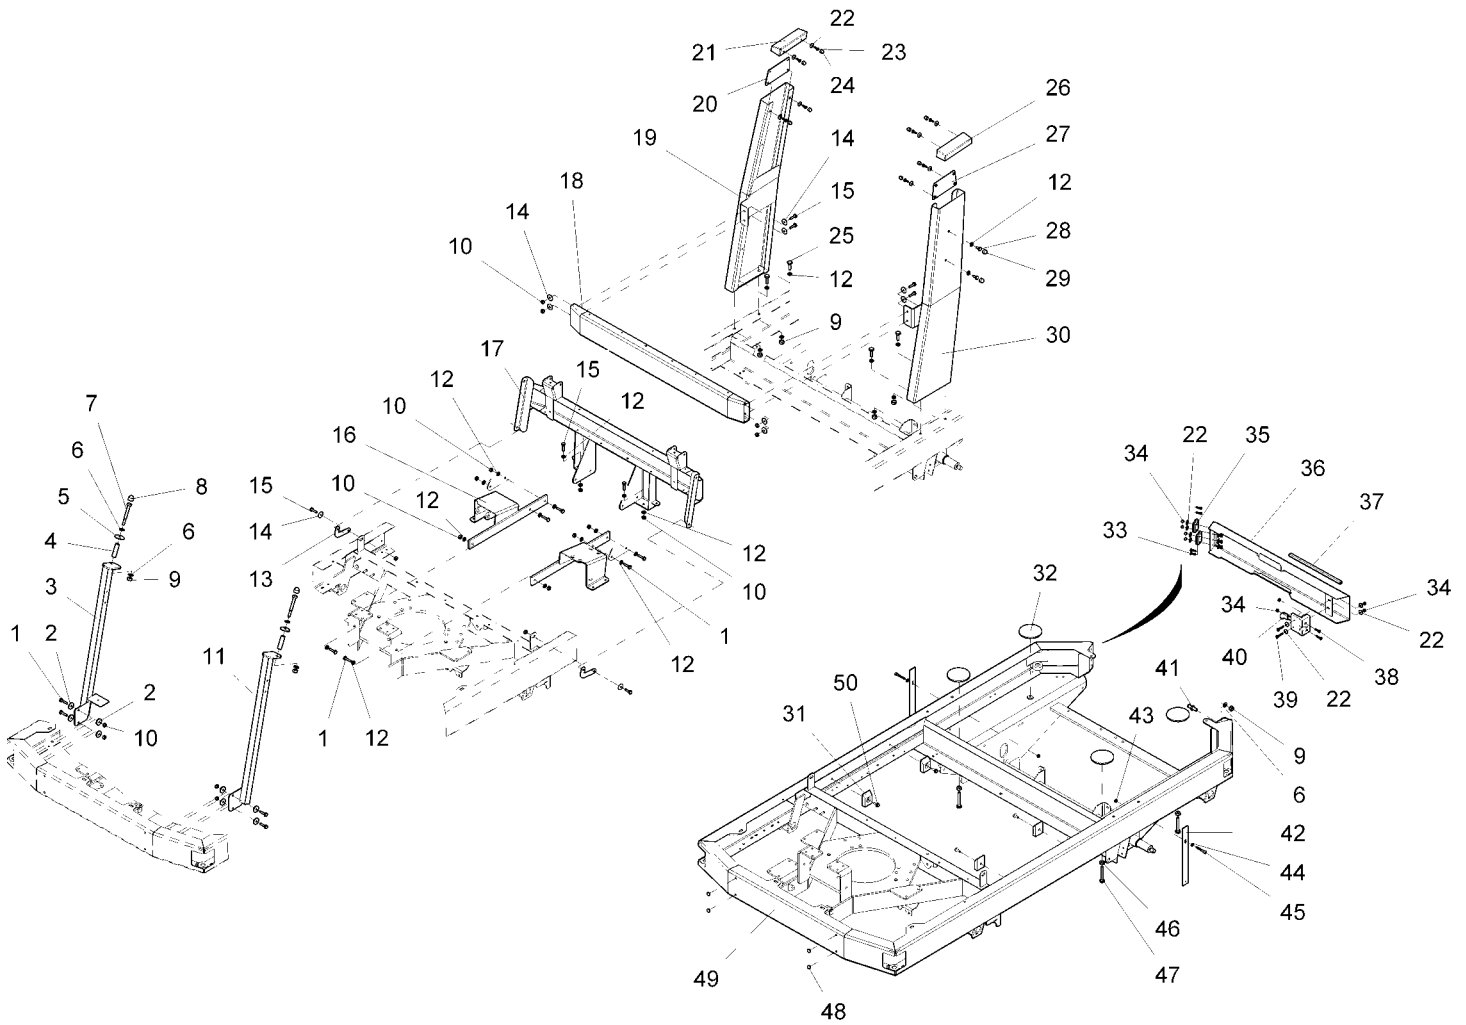

Frame (97118129 7580-02)

Frame (97118129 7580-02) 2012-04-01 -->

Item	Part number	Description	Qty.	Unit	Remarks
37	00161240	Edge protection	0,280	M	
38	XXXXXXXXXX	no part-No. til yet	1		90629833 Cab lock R.H.
38	00078200	Cab lock R.H.	1	PC	
39	00551160	Countersunk screw	2	PC	
40	00053040	Hex.bolt	2	PC	
41	00877070	Bolt	1	PC	
42	01070570	Rubber gasket	2	PC	
43	00053330	Hex. Nut	2	PC	
44	00053730	Washer	2	PC	
45	01143070	Socket head screw	2	PC	
46	00053360	Hex. Nut	4	PC	
47	00051550	Hex.bolt	4	PC	
48	00906060	Drain plug	4	PC	
49	XXXXXXXXXX	no part-No. til yet	1		96131537 Frame
50	00109720	Screw	4	PC