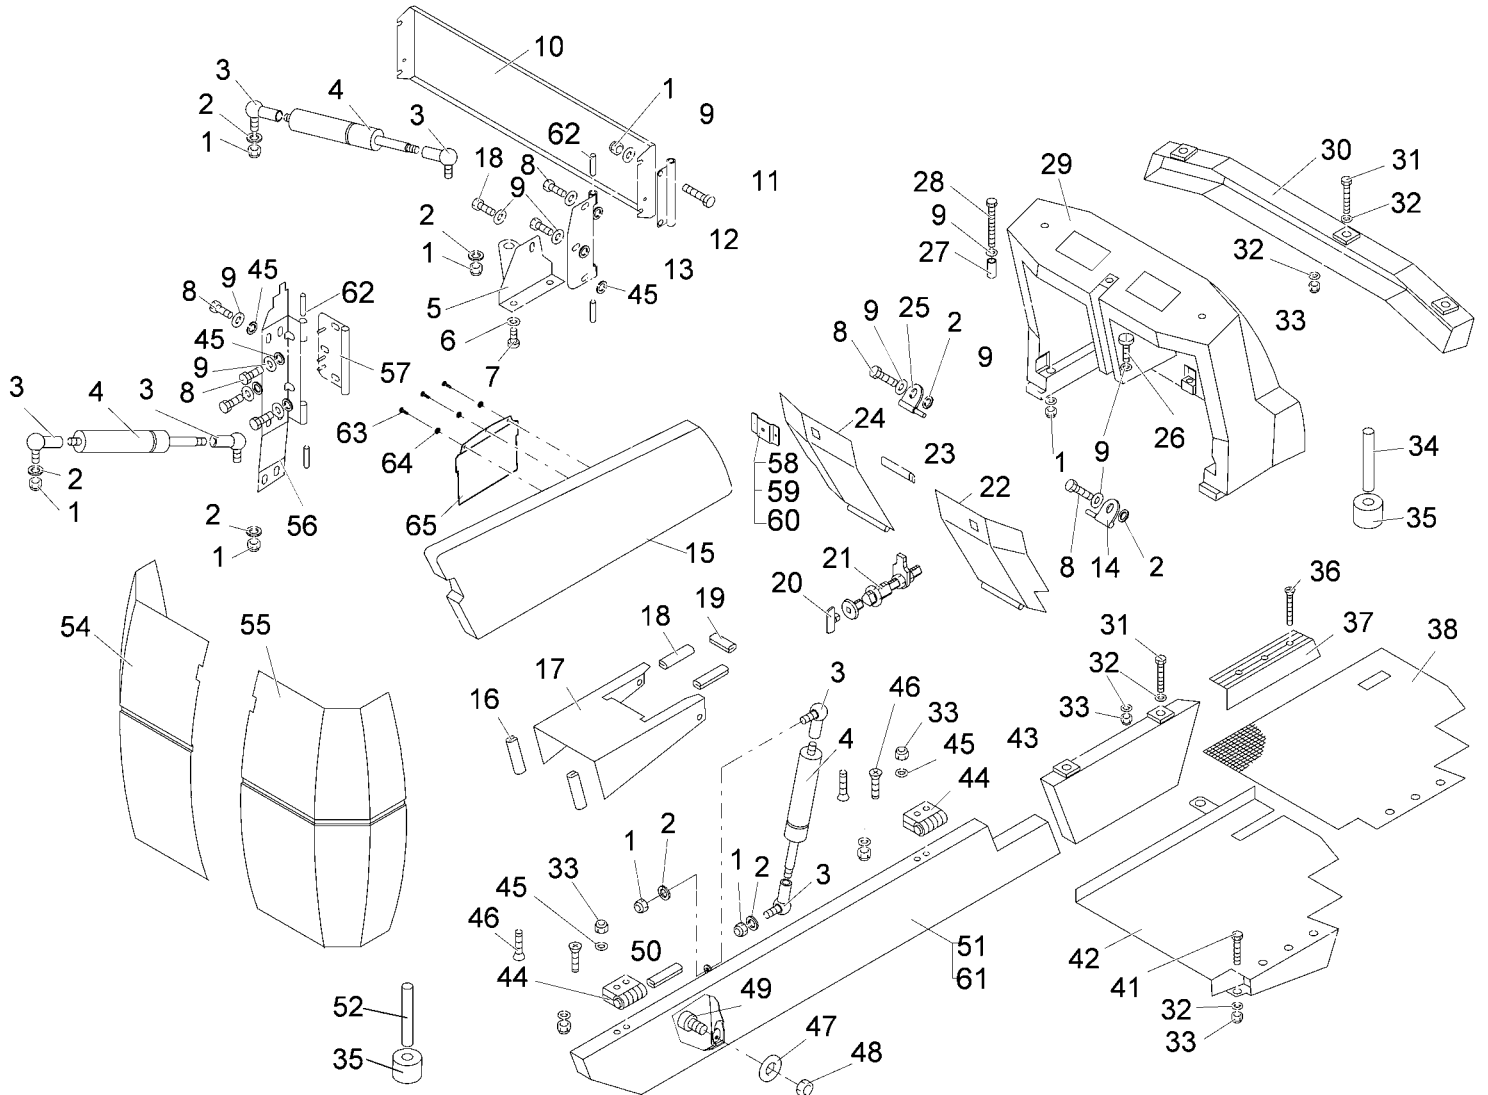

Covering (R.H.) (97047799-2)

Covering (R.H.) (97047799-2)

Item	Part number	Description	Qty.	Unit	Remarks
1	00051510	Hex. Nut	8	PC	
2	00053750	Washer	8	PC	
3	00527690	Angle joint	6	PC	
4	00159800	Gas spring	3	PC	
5	00975080	Angle	1	PC	
6	00053720	Washer	3	PC	
7	00959220	Screw	3	PC	
8	00536320	Hex.bolt	11	PC	
9	00042900	Washer	20	PC	
10	00035220	Plate	1	PC	
11	00053100	Hexagon screw	2	PC	
12	00980770	Plate	1	PC	
13	00980780	Plate	1	PC	
14	00975100	Hinge R.H.	1	PC	
15	00980070	Side door right	1	PC	
16	00752350	Edge protection	825mm	M	
17	00980620	Hood	1	PC	
18	00053080	Hexagon screw	1	PC	
19	00461460	Edge protection	160mm	M	
20	00975170	Key	1	PC	
21	00975120	Bolt lock	1	PC	
22	00722180	Sheet metal R.H.	1	PC	
23	00681570	Edge protection	1000m m	M	
24	00722190	Sheet metal L.H.	1	PC	
25	00959640	Bolt	1	PC	
26	00109720	Screw	1	PC	
27	00975110	Bushing	2	PC	
28	00074260	Hex.bolt	2	PC	
29	00035070	Front wall	1	PC	
30	00035210	Front screen	1	PC	
31	00053040	Hex.bolt	5	PC	
32	00135120	Washer	11	PC	
33	00051520	Hex. Nut	13	PC	
34	00975160	Bolt	1	PC	
35	00975150	Roller	2	PC