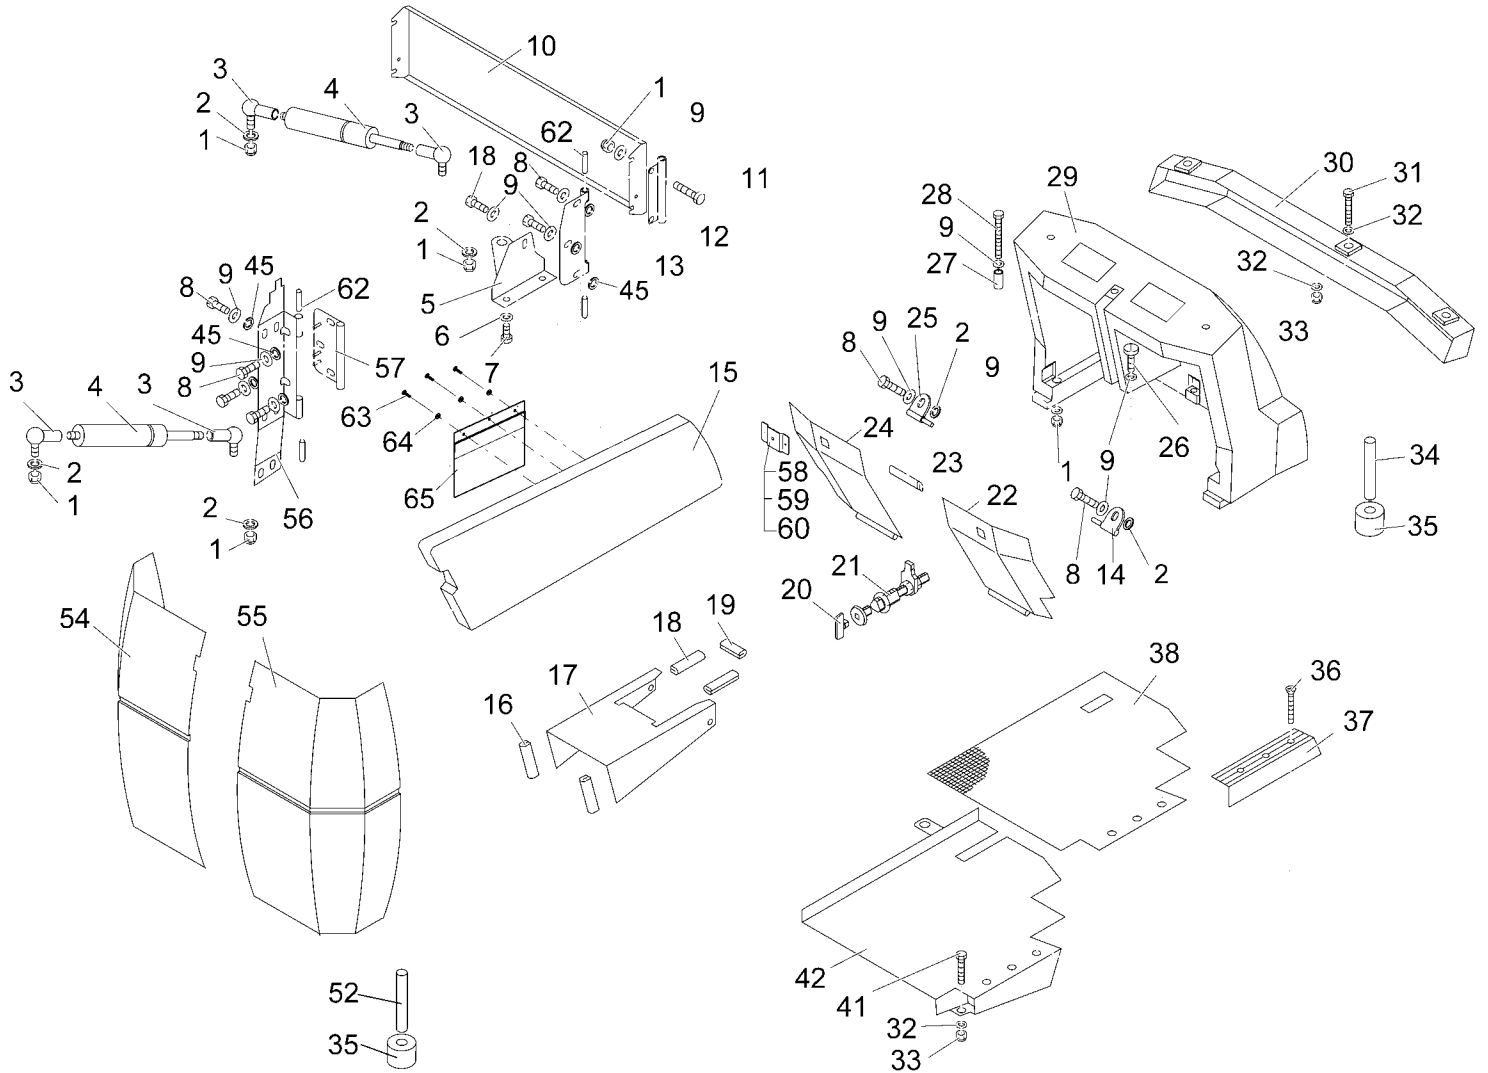

Covering (R.H.) (from serial number:99758013102403) (97115612-2 7580-13)

Covering (R.H.) (from serial number:99758013102403) (97115612-2 7580-13)

Item	Part number	Description	Qty.	Unit	Remarks
1	00051510	Hex. Nut	8	PC	
2	00053750	Washer	8	PC	
3	00527690	Angle joint	6	PC	
4	00159800	Gas spring	3	PC	
5	00975080	Angle	1	PC	
6	00053720	Washer	3	PC	
7	00959220	Screw	3	PC	
8	00536320	Hex.bolt	11	PC	
9	00042900	Washer	20	PC	
10	00035220	Plate	1	PC	
11	00053100	Hexagon screw	2	PC	
12	00980770	Plate	1	PC	
13	00980780	Plate	1	PC	
14	00975100	Hinge R.H.	1	PC	
15	00980070	Side door right	1	PC	
16	00752350	Edge protection	825mm	M	
17	00980620	Hood	1	PC	
18	00053080	Hexagon screw	1	PC	
19	00461460	Edge protection	160mm	M	
20	00975170	Key	1	PC	
21	00975120	Bolt lock	1	PC	
22	00722180	Sheet metal R.H.	1	PC	
23	00681570	Edge protection	1000m m	M	
24	00722190	Sheet metal L.H.	1	PC	
25	00959640	Bolt	1	PC	
26	00109720	Screw	1	PC	
27	00975110	Bushing	2	PC	
28	00074260	Hex.bolt	2	PC	
29	00035070	Front wall	1	PC	
30	00035210	Front screen	1	PC	
31	00053040	Hex.bolt	5	PC	
32	00135120	Washer	11	PC	
33	00051520	Hex. Nut	13	PC	
34	00975160	Bolt	1	PC	
35	00975150	Roller	2	PC