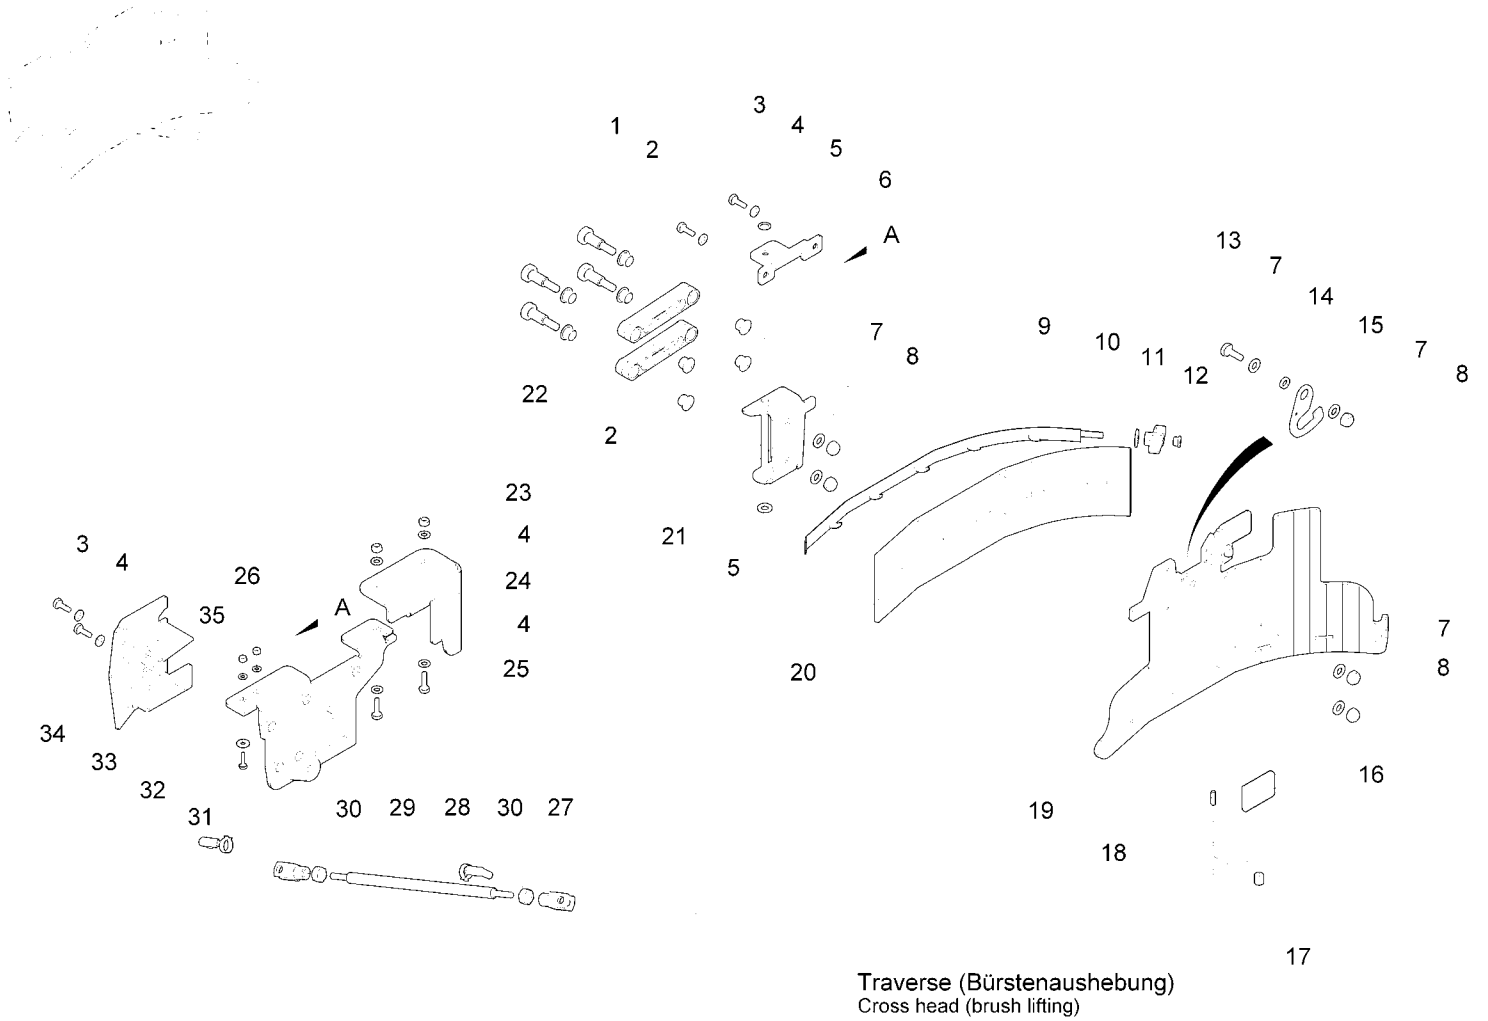

Wiper part 1 (97120273-1)

Wiper part 1 (97120273-1) 2012-04-01 -->

Item	Part number	Description	Qty.	Unit	Remarks
1	01073910	fitting screw	4	PC	
2	01073860	slide bearing bush	8	PC	
3	00053090	Hexagon screw	4	PC	
4	00053750	Washer	4	PC	
5	00130290	Adjusting washer	2	PC	
6	01271190	Angle	1	PC	
7	00053760	Washer	6	PC	
8	00051500	Hex. Nut	5	PC	
9	01274650	Tension band	1	PC	
10	00042900	Washer	1	PC	
11	00101470	Wing nut	1	PC	
12	00902300	Drain plug	1	PC	
13	00053160	Hexagon screw	1	PC	
14	01074210	Bushing	1	PC	
15	01271200	Locking hook	1	PC	
16	01074240	Cap	1	PC	
17	00905570	Bushing	1	PC	
18	00046440	Dowel pin	1	PC	
19	01271210	Side squeegee R.H.	1	PC	
20	01271180	Squeegee strip	1	PC	
21	01178980	Swivel arm R.H.	1	PC	
22	01073870	lever	1	PC	
23	00051510	Hex. Nut	2	PC	
24	01271140	Retainer R.H.	1	PC	
25	00053100	Hexagon screw	2	PC	
26	00051520	Hex. Nut	5	PC	
27	01271270	Fork head	2	PC	
28	00557300	Bolt	2	PC	
29	01271260	Threaded rod	1	PC	
30	00053370	Hex. Nut	2	PC	
31	01271220	Retainer R.H.	1	PC	
32	00154070	Hex.bolt	2	PC	
33	00135120	Washer	2	PC	
34	01271160	Screen R.H.	1	PC	
35	00053730	Washer	8	PC