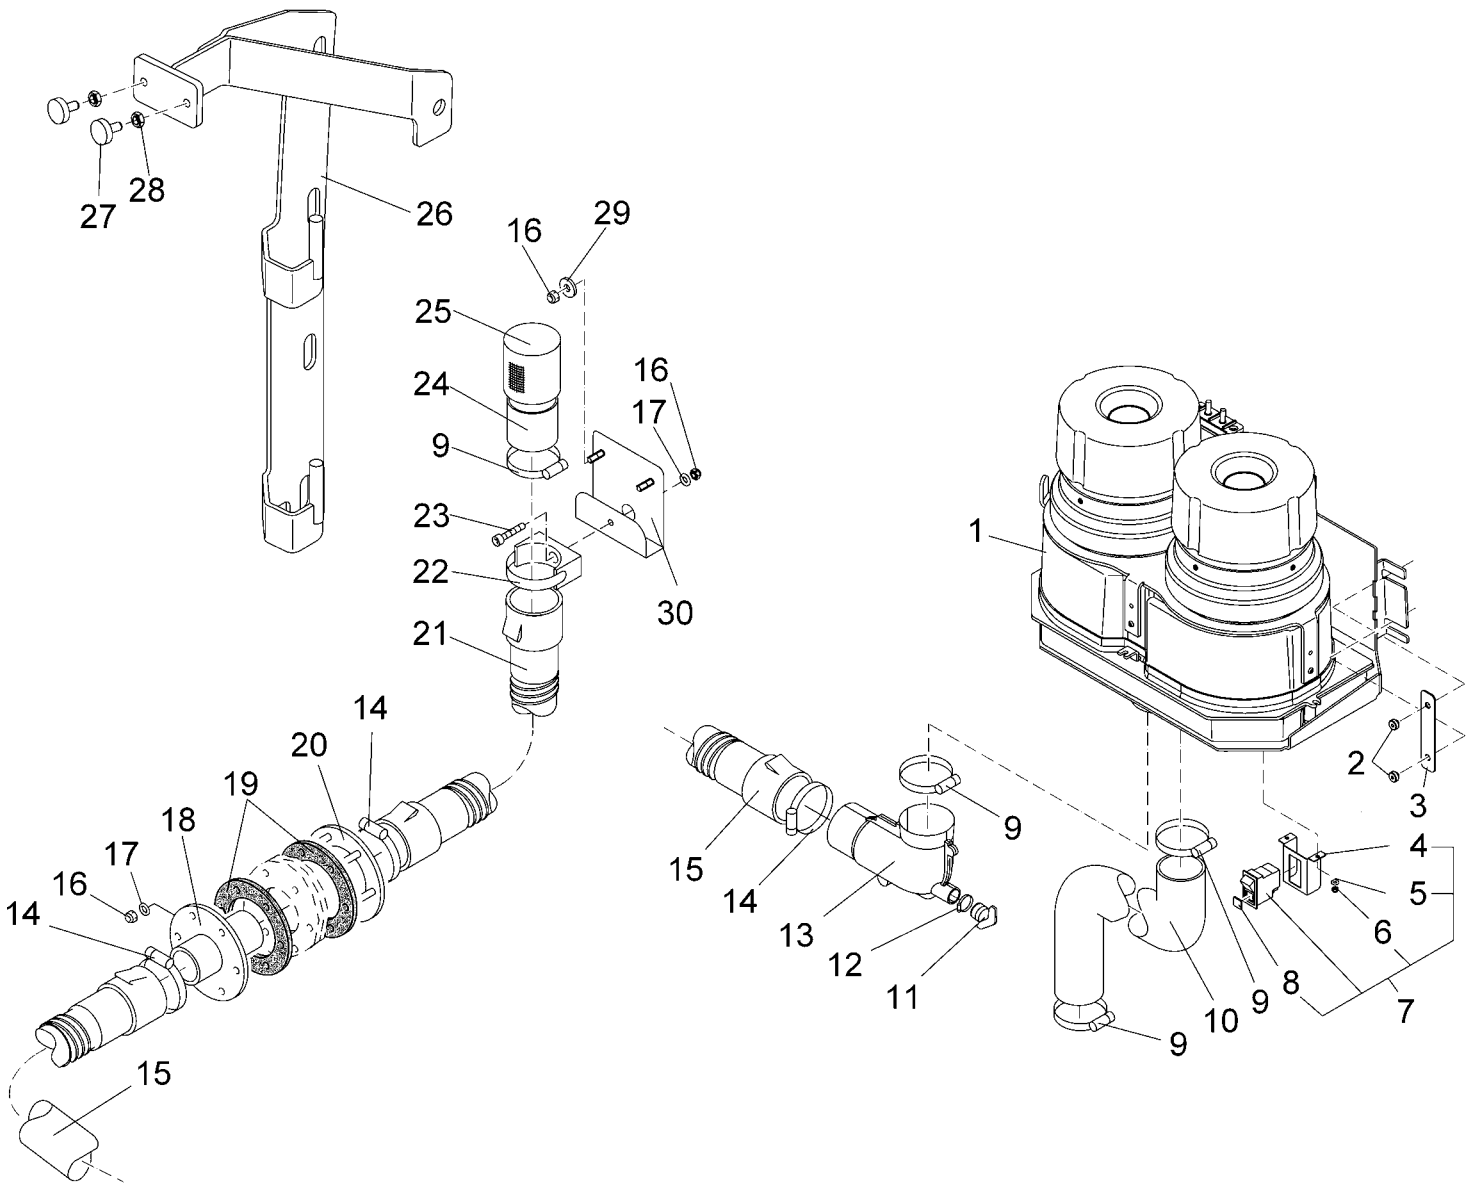

Suction unit (97075337)

Suction unit (97075337)

Item	Part number	Description	Qty.	Unit	Remarks
1	03010560	Aspirator	Page	115	
2	00903210	Knurled nut	2	PC	
3	01177700	Sheet metal	1	PC	
4	00952770	Retainer	1	PC	
5	00053710	Washer	2	PC	
6	00133830	Hex. Nut	2	PC	
7	00009050	Retool kit SWITCH filling HM B 1100	1	PC	see circular letter KUD 32-11.01.2008
8	01060610	Symbol GREEN	1	PC	
9	00732130	Hose clamp	2	PC	
10	00431380	Hose	1	PC	
11	00054560	Valve	1	PC	
12	00733160	Hose clamp	1	PC	
13	01070530	Arc	1	PC	
14	00522160	Hose clamp	4	PC	
15	00770500	Hose	1	PC	
16	00051520	Hex. Nut	11	PC	
17	00053730	Washer	7	PC	
18	01070540	Pipe	1	PC	
19	00976260	Seal	1	PC	
20	00976220	Flange	1	PC	
21	00321090	Hose	1	PC	
22	00522150	Pipe clamp	1	PC	
23	00501430	Socket head screw	1	PC	
24	01070550	Pipe	1	PC	
25	01070520	Filter screen	1	PC	
26	01177690	Retainer	1	PC	
27	00127470	Buffer	2	PC	
28	00053330	Hex. Nut	6	PC	
29	00135120	Washer	4	PC	
30	01070560	Support	1	PC