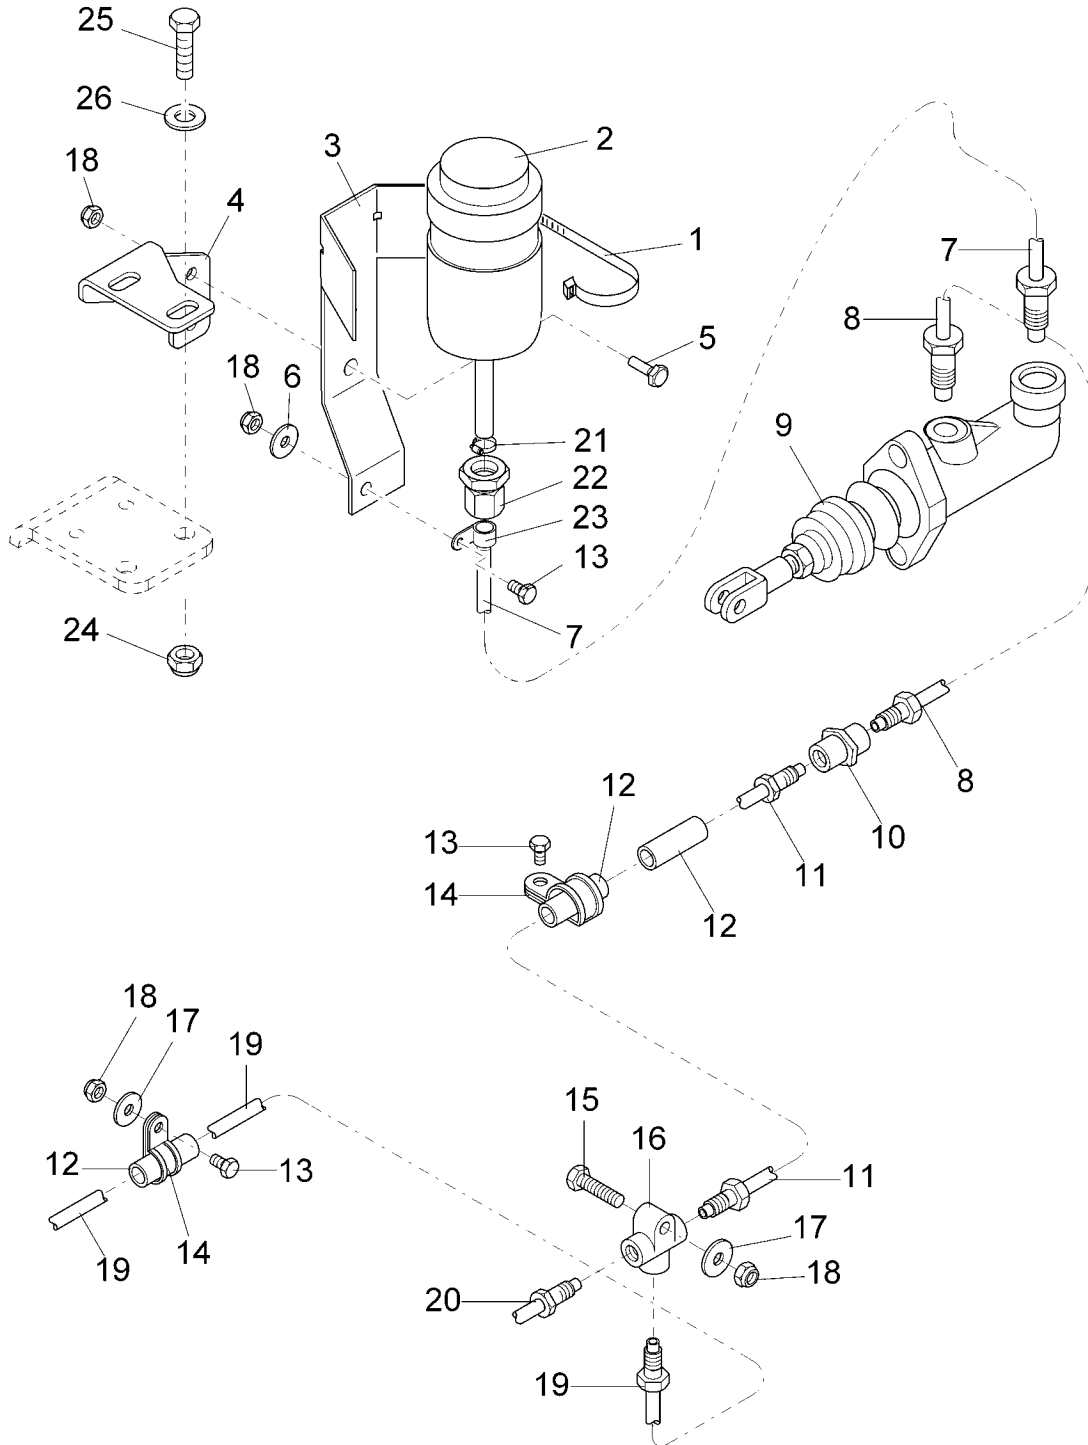

Brake air conduit scheme (97118152-3)

Brake air conduit scheme (97118152-3) 2012-04-01 -->

Item	Part number	Description	Qty.	Unit	Remarks
1	00967760	Cable tie	1	PC	
2	01052880	Brake fluid tank	1	PC	
3	XXXXXXXXXX	no part-No. til yet	1		90361288 Angle plate
4	XXXXXXXXXX	no part-No. til yet	1		90569625 Retainer
5	00053010	Hex.bolt	2	PC	
6	00053730	Washer	2	PC	
7	03011340	Brake lead	1	PC	
8	00007850	Brake air conduit	1	PC	
9	00821160	Brake cylinder	1	PC	
10	00974470	Intermediary	1	PC	
11	XXXXXXXXXX	no part-No. til yet	1		96128889 Brake line
12	00320500	Hose	120mm	M	
13	00053030	Hexagon screw	2	PC	
14	00109470	Tube clamp	2	PC	
15	00053290	Hexagon screw	1	PC	
16	00862570	Distributor	1	PC	
17	00135120	Washer	2	PC	
18	00051520	Hex. Nut	5	PC	
19	XXXXXXXXXX	no part-No. til yet	1		96128897 Brake line
20	XXXXXXXXXX	no part-No. til yet	1		96128905 Brake line
21	00529390	Hose clamp	1	PC	
22	01052830	Reducing inset	1	PC	
23	00100550	Clamp	1	PC	
24	00051510	Hex. Nut	1	PC	
25	00053100	Hexagon screw	1	PC	
26	00053750	Washer	1	PC