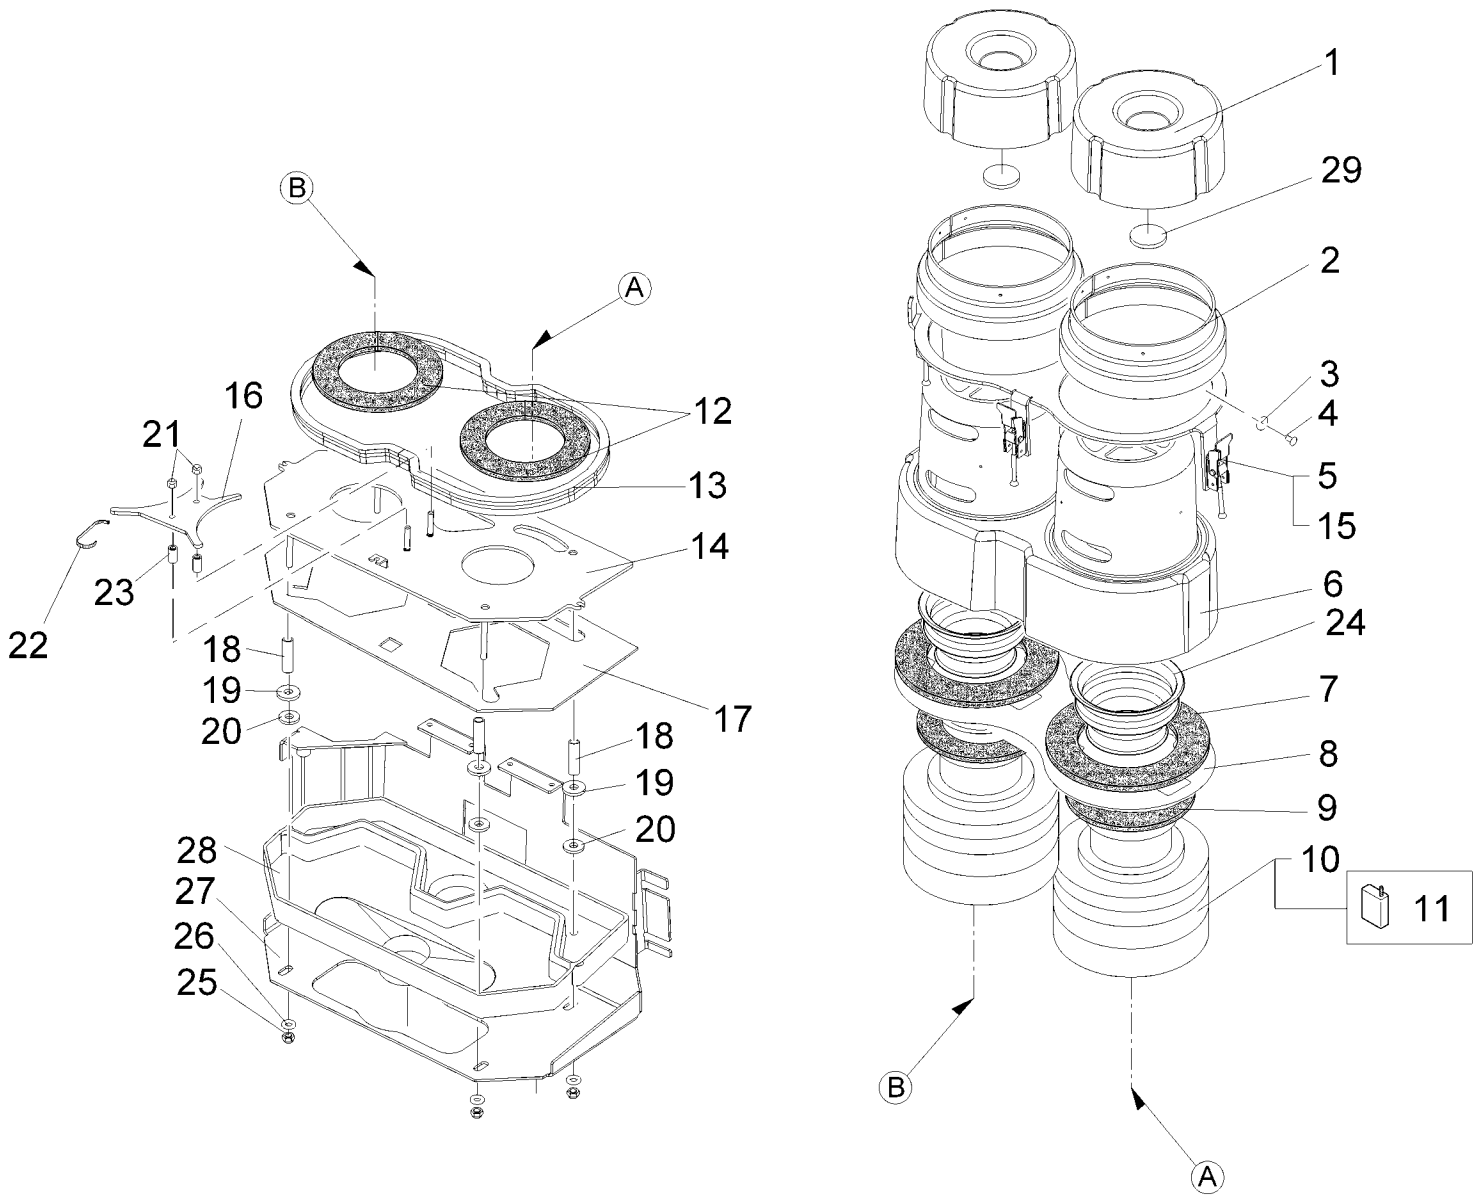

Aspirator (03010560)

Aspirator (03010560)

Item	Part number	Description	Qty.	Unit	Remarks
1	01070600	Hood	2	PC	
2	01070620	Ring	2	PC	
3	00553740	Washer	8	PC	
4	00131600	Rivet	8	PC	
5	01070760	Sheet metal	1	PC	Only for HKM B 1100 (until ser.no.: 7580.02.1.0570.5)
6	01070610	Covering	1	PC	
7	01070580	Seal	2	PC	
8	01076820	Sheet metal	1	PC	
9	01070590	Seal	2	PC	
10	00911380	Turbine	2	PC	
11	00049810	Carbon brush	2	PC	
12	00130570	Seal	2	PC	
13	00752350	Edge protection	1,060	M	
14	01076830	Sheet metal	1	PC	
15	01079340	Sheet metal	1	PC	For HKM B 1100 (from ser.no.: 7580.02.1.0571.5) and HKM B 1050
16	01177680	Plate	1	PC	
17	01070640	Gasket	1	PC	
18	01177670	Pipe	4	PC	
19	00074230	Washer	4	PC	
20	00100720	Washer	4	PC	
21	00051520	Hex. Nut	11	PC	
22	00967760	Cable tie	2	PC	
23	XXXXXXXX	no part-No. til yet	2		90567454 Pipe
24	01178490	Connection	2	PC	
25	00051510	Hex. Nut	4	PC	
26	00053750	Washer	4	PC	
27	01070630	sheet metal	1	PC	
28	01073180	Tub	1	PC	
29	01178510	Gasket	2	PC