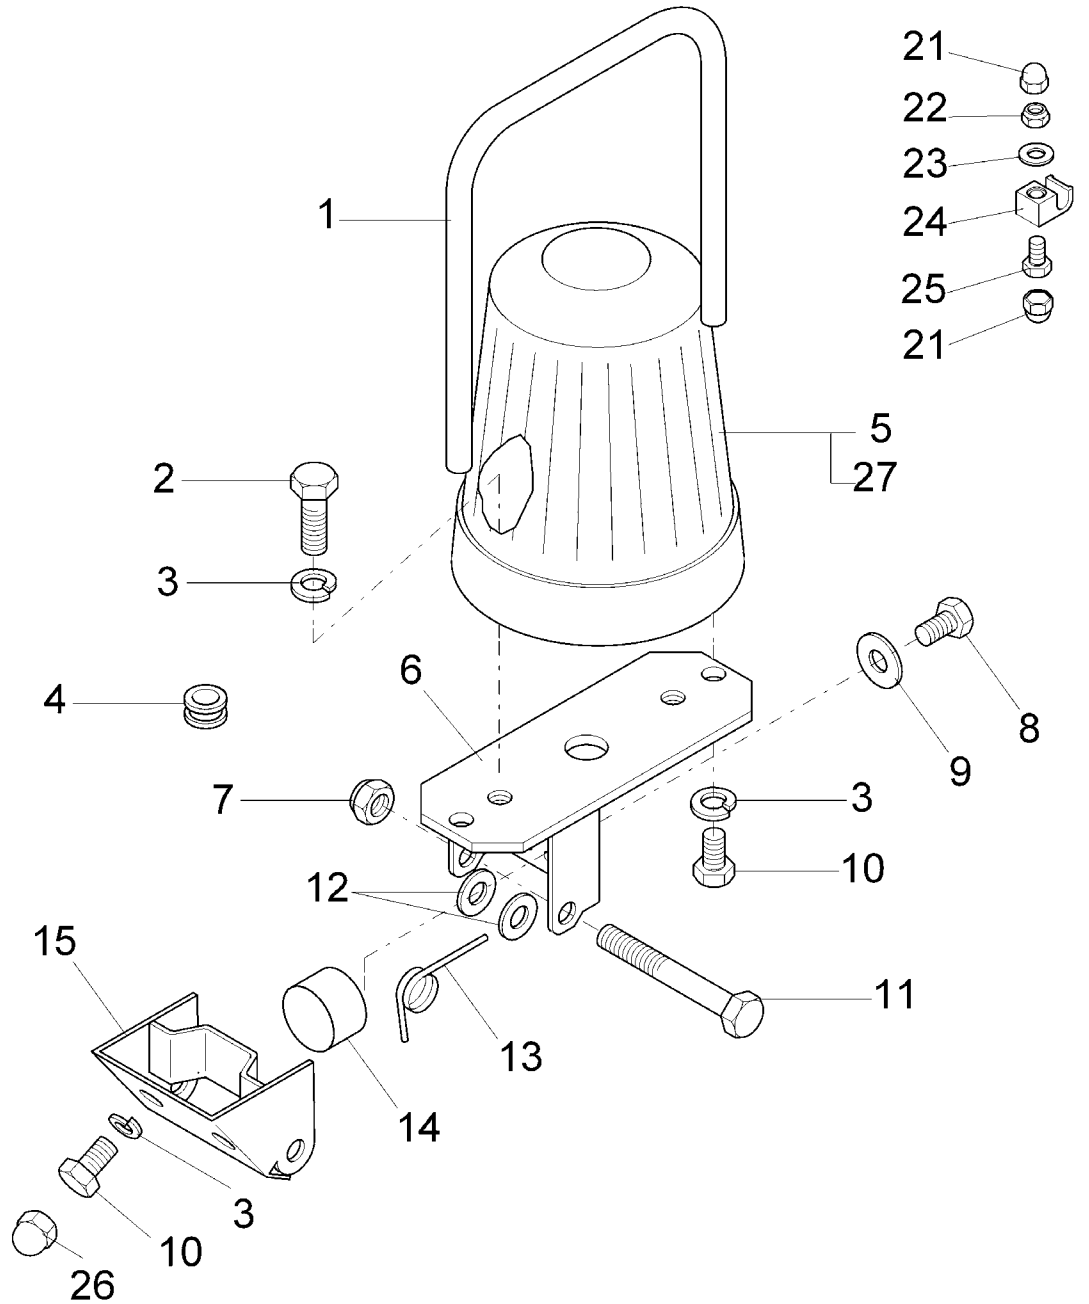

**Cable set**

28

29

30

31

32

**Warning beacon (99758502BT10)**

Item	Part number	Description	Qty.	Unit	Remarks
1	00966070	Handle	1	PC	
2	00053110	Hexagon screw	2	PC	
3	00053410	Lock washer	6	PC	
4	00129850	Cable sleeve	1	PC	
5	00451320	Warning beacon	1	PC	
6	01059180	Support	1	PC	
7	00051510	Hex. Nut	1	PC	
8	00151810	Hexagon screw	1	PC	
9	00042900	Washer	1	PC	
10	00053080	Hexagon screw	4	PC	
11	00534440	Hex.bolt	1	PC	
12	00053750	Washer	2	PC	
13	00966090	Torsion spring	4	PC	
14	00733560	Bumper	1	PC	
15	XXXXXXXX	no part-No. til yet	1		96065933 Angle
16	00150390	Bulb	1	PC	
17	00121010	Cable tie	1	PC	
18	00976320	Circuit breaker	1	PC	
19	00083650	Plastic cover	2	PC	
20	00050760	Diode	1	PC	
21	00525910	Lens cap	6	PC	
22	00051520	Hex. Nut	3	PC	
23	00053730	Washer	6	PC	
24	00100550	Clamp	3	PC	
25	00053030	Hexagon screw	3	PC	
26	00131610	Lens cap	4	PC	
27	00150390	Bulb	1	PC	
28	00083650	Plastic cover	1	PC	
29	00050760	Diode	1	PC	
30	00121010	Cable tie	1	PC	
31	00734820	Resistance	1	PC	
32	00734840	Resistance	1	PC	