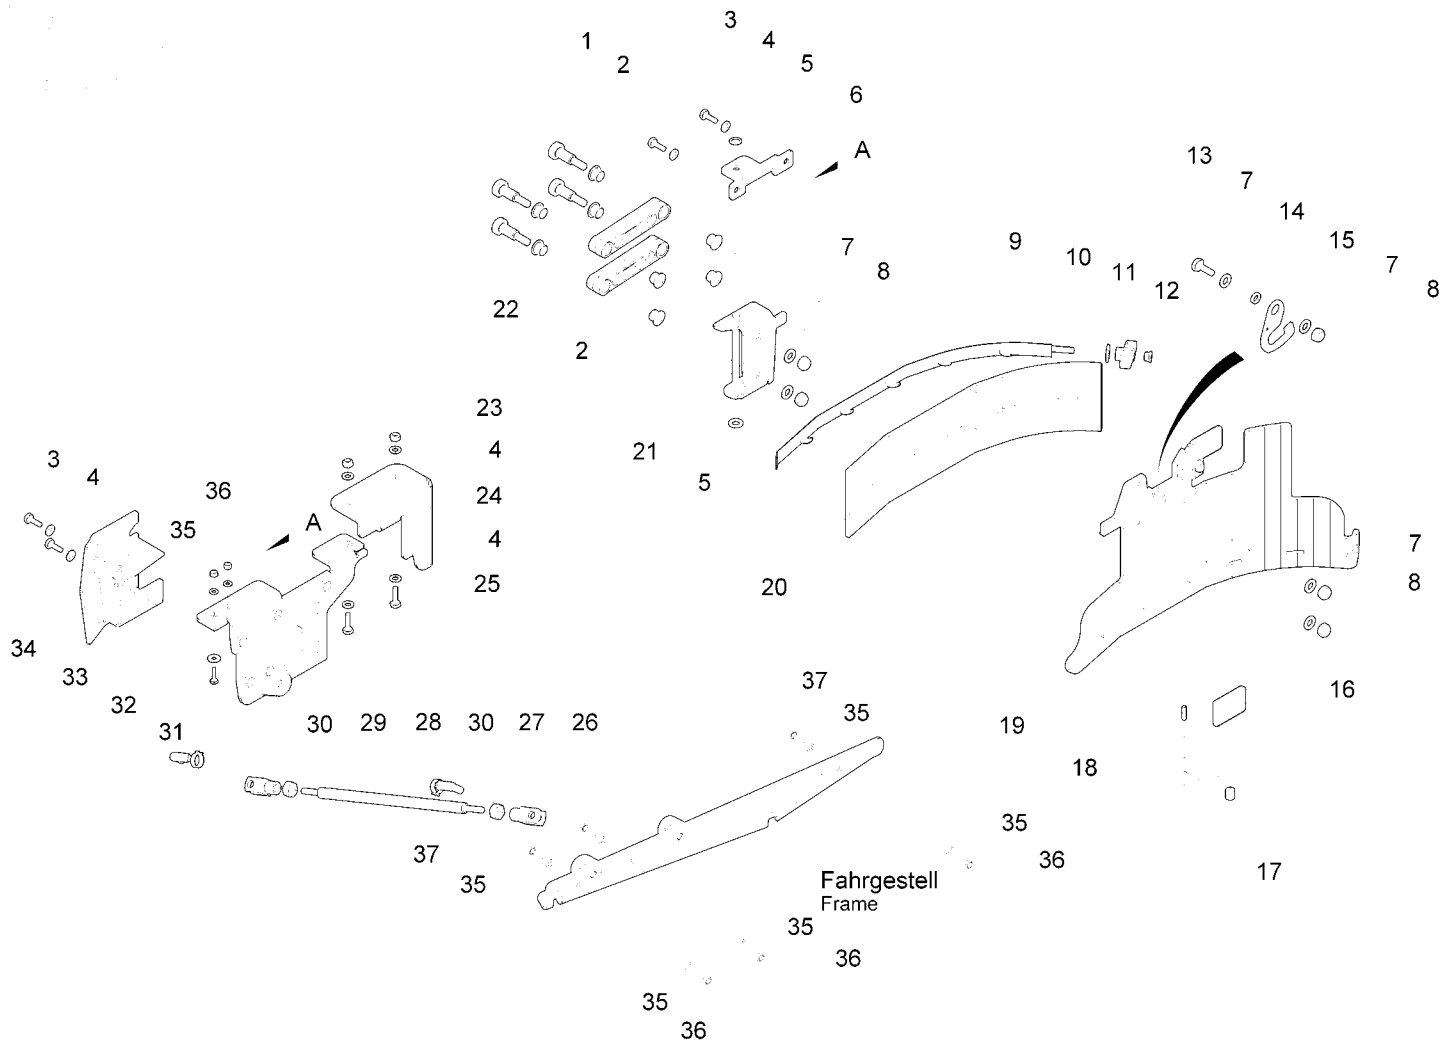

Wiper part 1 (97111991-1) 1900-01-01 --> 2012-03-31

Item	Part number	Description	Qty.	Unit	Remarks
1	01073910	fitting screw	4	PC	
2	01073860	slide bearing bush	8	PC	
3	00053090	Hexagon screw	4	PC	
4	00053750	Washer	4	PC	
5	00130290	Adjusting washer	2	PC	
6	01271190	Angle	1	PC	
7	00053760	Washer	6	PC	
8	00051500	Hex. Nut	5	PC	
9	01274650	Tension band	1	PC	
10	00042900	Washer	1	PC	
11	00101470	Wing nut	1	PC	
12	00902300	Drain plug	1	PC	
13	00053160	Hexagon screw	1	PC	
14	01074210	Bushing	1	PC	
15	01271200	Locking hook	1	PC	
16	01074240	Cap	1	PC	
17	00905570	Bushing	1	PC	
18	00046440	Dowel pin	1	PC	
19	01271210	Side squeegee R.H.	1	PC	
20	01271180	Squeegee strip	1	PC	
21	01178980	Swivel arm R.H.	1	PC	
22	01073870	lever	1	PC	
23	00051510	Hex. Nut	2	PC	
24	01271140	Retainer R.H.	1	PC	
25	00053100	Hexagon screw	2	PC	
26	01271170	Sheet metal	1	PC	
27	01271270	Fork head	2	PC	
28	00557300	Bolt	2	PC	
29	01271260	Threaded rod	1	PC	
30	00053370	Hex. Nut	2	PC	
31	01271220	Retainer R.H.	1	PC	
32	00154070	Hex.bolt	2	PC	
33	00135120	Washer	2	PC	
34	01271160	Screen R.H.	1	PC	
35	00053730	Washer	8	PC	
36	00051520	Hex. Nut	5	PC	

Wiper part 1 (97111991-1)