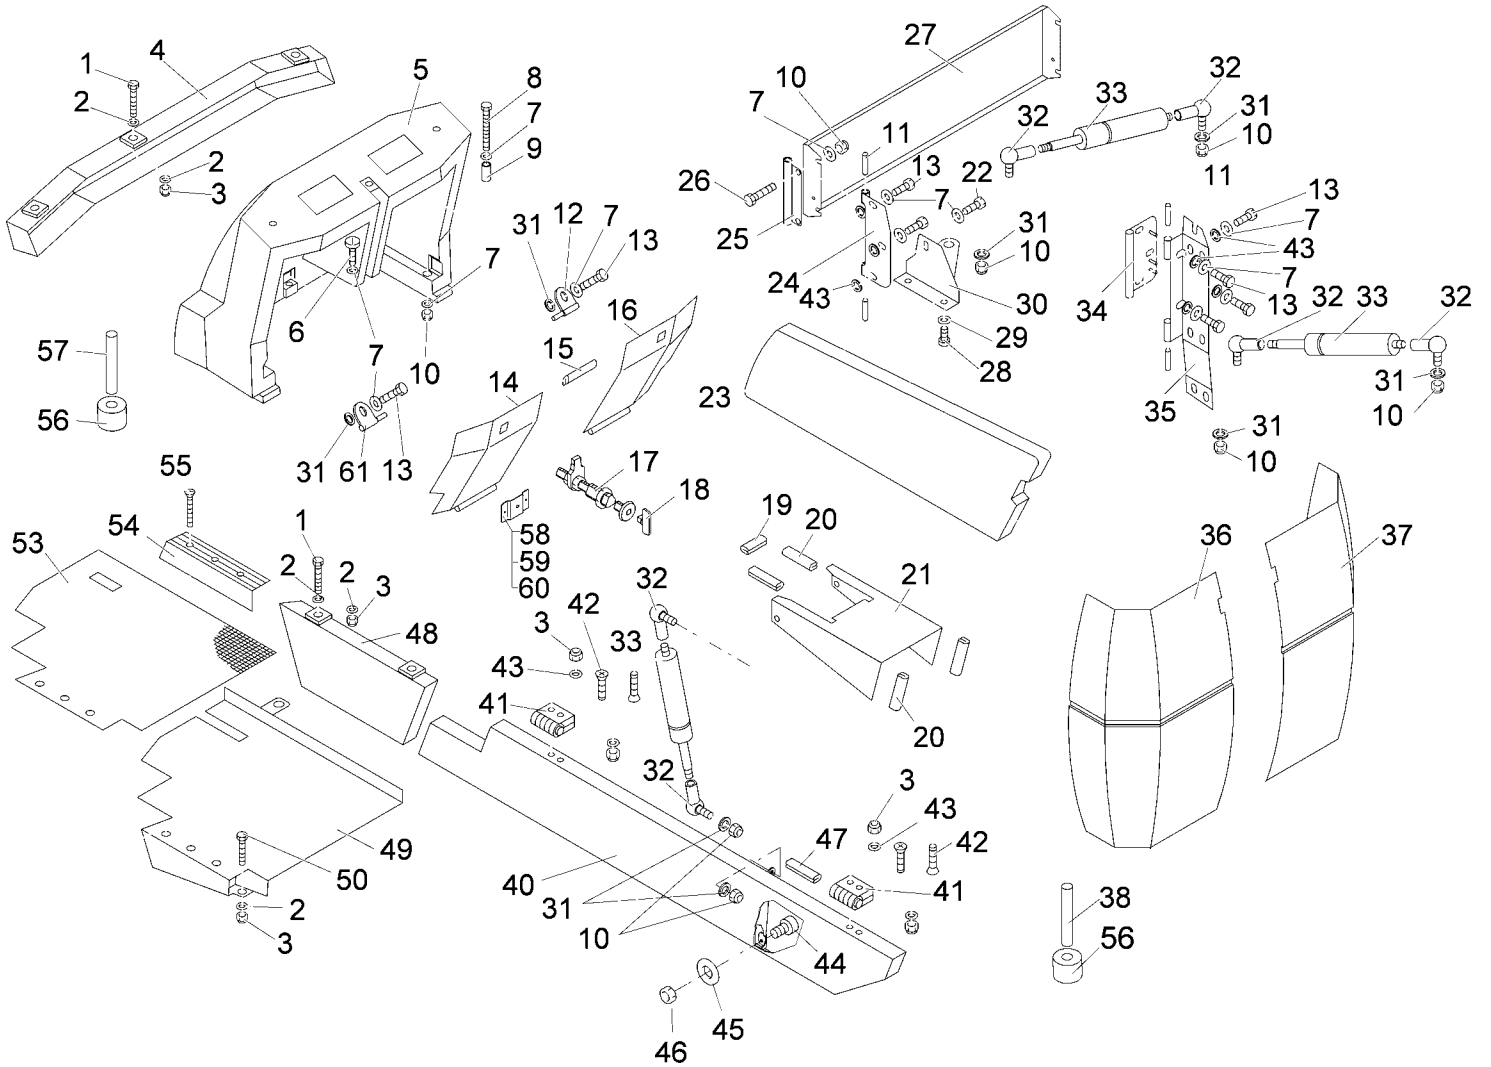

Covering (L.H.) (97047799-1)

Covering (L.H.) (97047799-1)

Item	Part number	Description	Qty.	Unit	Remarks
36	00980010	Door left	1	PC	
37	00980030	Door right	1	PC	
38	00102290	Bolt	1	PC	
40	00035200	Flap	1	PC	
41	00522530	Hinge	2	PC	
42	00021310	Countersunk screw	8	PC	
43	00053730	Washer	20	PC	
44	00127470	Buffer	1	PC	
45	00053330	Hex. Nut	1	PC	
46	00053400	Lock washer	1	PC	
47	00721090	Edge protection	600mm	M	
48	00980600	Corner	1	PC	
49	00980560	Bottom plate	1	PC	
50	00053020	Hexagon screw	1	PC	
53	00980610	Floor mat	1	PC	
54	00975140	Step plate	1	PC	
55	00551140	Tapping screw	3	PC	
56	00975150	Roller	2	PC	
57	00975160	Bolt	1	PC	
58	00695730	Holder	1	PC	
59	00023640	Cable clip	1	PC	
60	01177820	Blind rivet	1	PC	
61	00959640	Bolt	1	PC