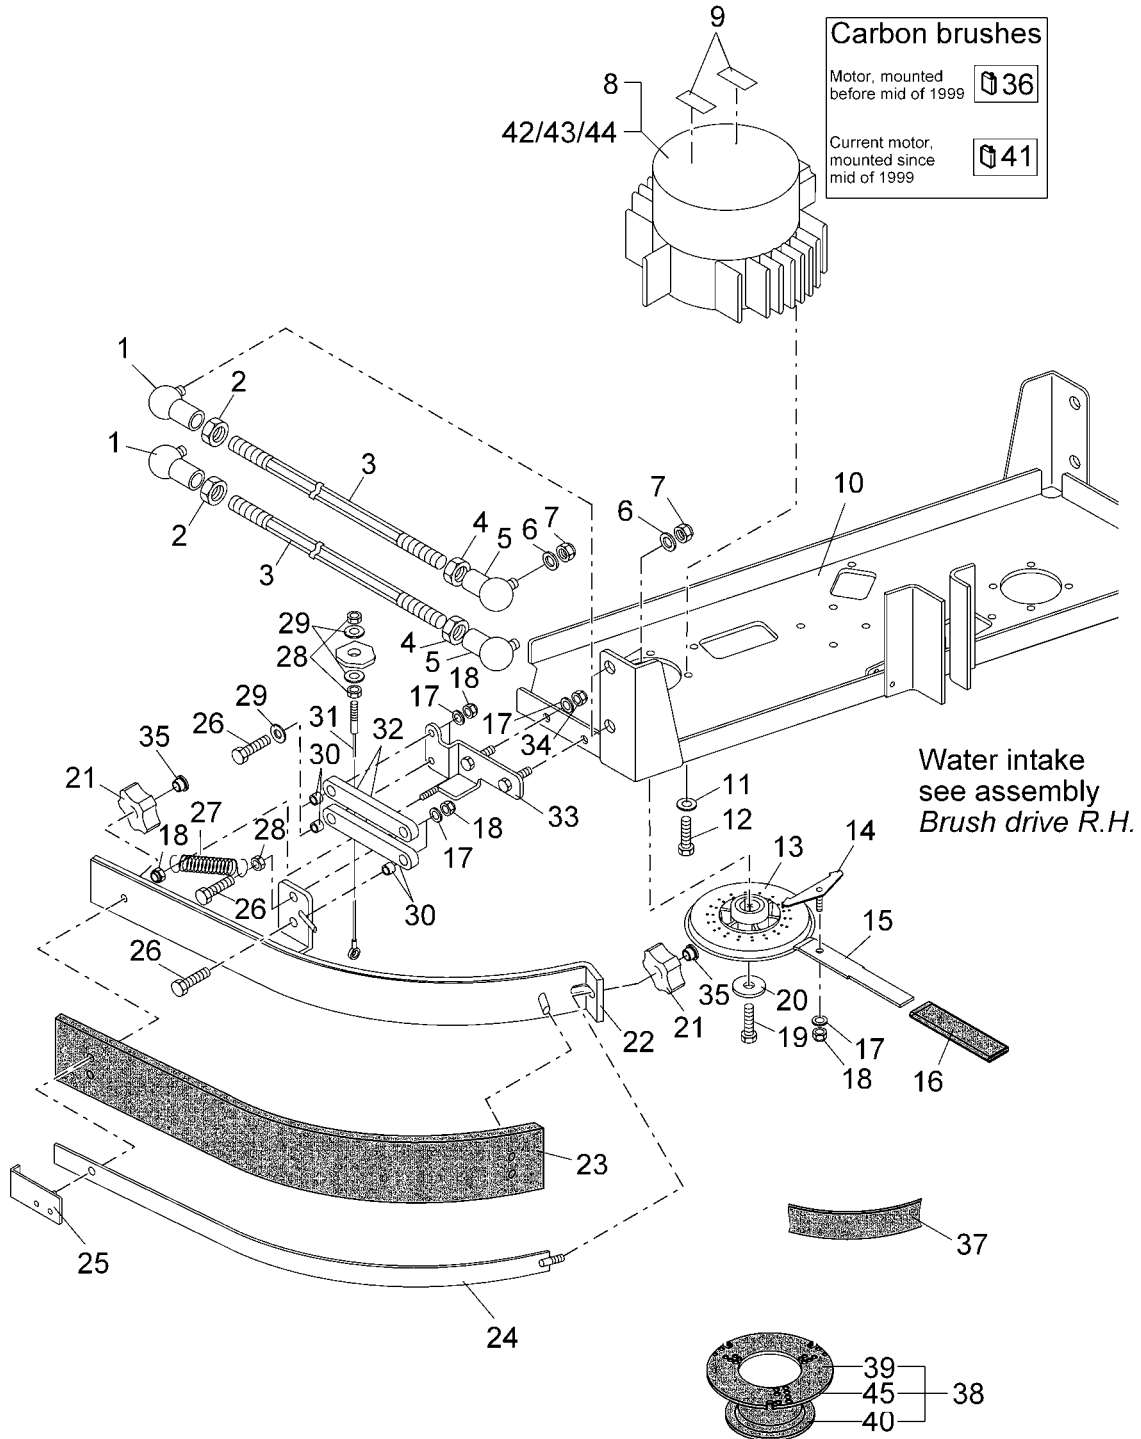

Brush drive, L.H. (til 06/2011) (97042428-1 7580-13)

Brush drive, L.H. (til 06/2011) (97042428-1 7580-13)

Item	Part number	Description	Qty.	Unit	Remarks
1	00101440	Hinged joint	2	PC	
2	00053740	Hex. Nut	2	PC	
3	00970060	Threaded rod	2	PC	
4	00101480	Hex. Nut	2	PC	
5	00522370	Hinged joint	2	PC	
6	00053780	Washer	2	PC	
7	00044420	Hex. Nut	2	PC	
8	00650230	Geared motor	1	PC	
9	00430880	Foam rubber, grey	200mm	M	
10	00035240	Sheet metal	1	PC	
11	00053750	Washer	4	PC	
12	00536320	Hex.bolt	4	PC	
13	00512400	Carrier	1	PC	
14	00952740	Angle	2	PC	
15	00952750	Angle	2	PC	
16	01163580	Shrinkable tube	70mm	M	
17	00102150	Washer	8	PC	
18	00102140	Hex. Nut	6	PC	
19	00025000	Hex.bolt	1	PC	
20	00879170	Washer	1	PC	
21	00101470	Wing nut	2	PC	
22	00980670	Prop left	1	PC	
23	00975320	Stripping rubber	1	PC	
24	00980660	Tightening strap	1	PC	
25	00975270	Angle L.H.	1	PC	
26	00047910	Hex.bolt	4	PC	
27	00705310	Tension spring	1	PC	
28	00854200	Hex. Nut	3	PC	
29	00854210	Washer	4	PC	
30	00975310	Bushing	4	PC	
31	00975340	Pull of the rope	1	PC	
32	00975330	Lever	1	PC	
33	00975290	Angle L.H.	1	PC	
34	00102140	Hex. Nut	2	PC	
35	00902300	Drain plug	2	PC