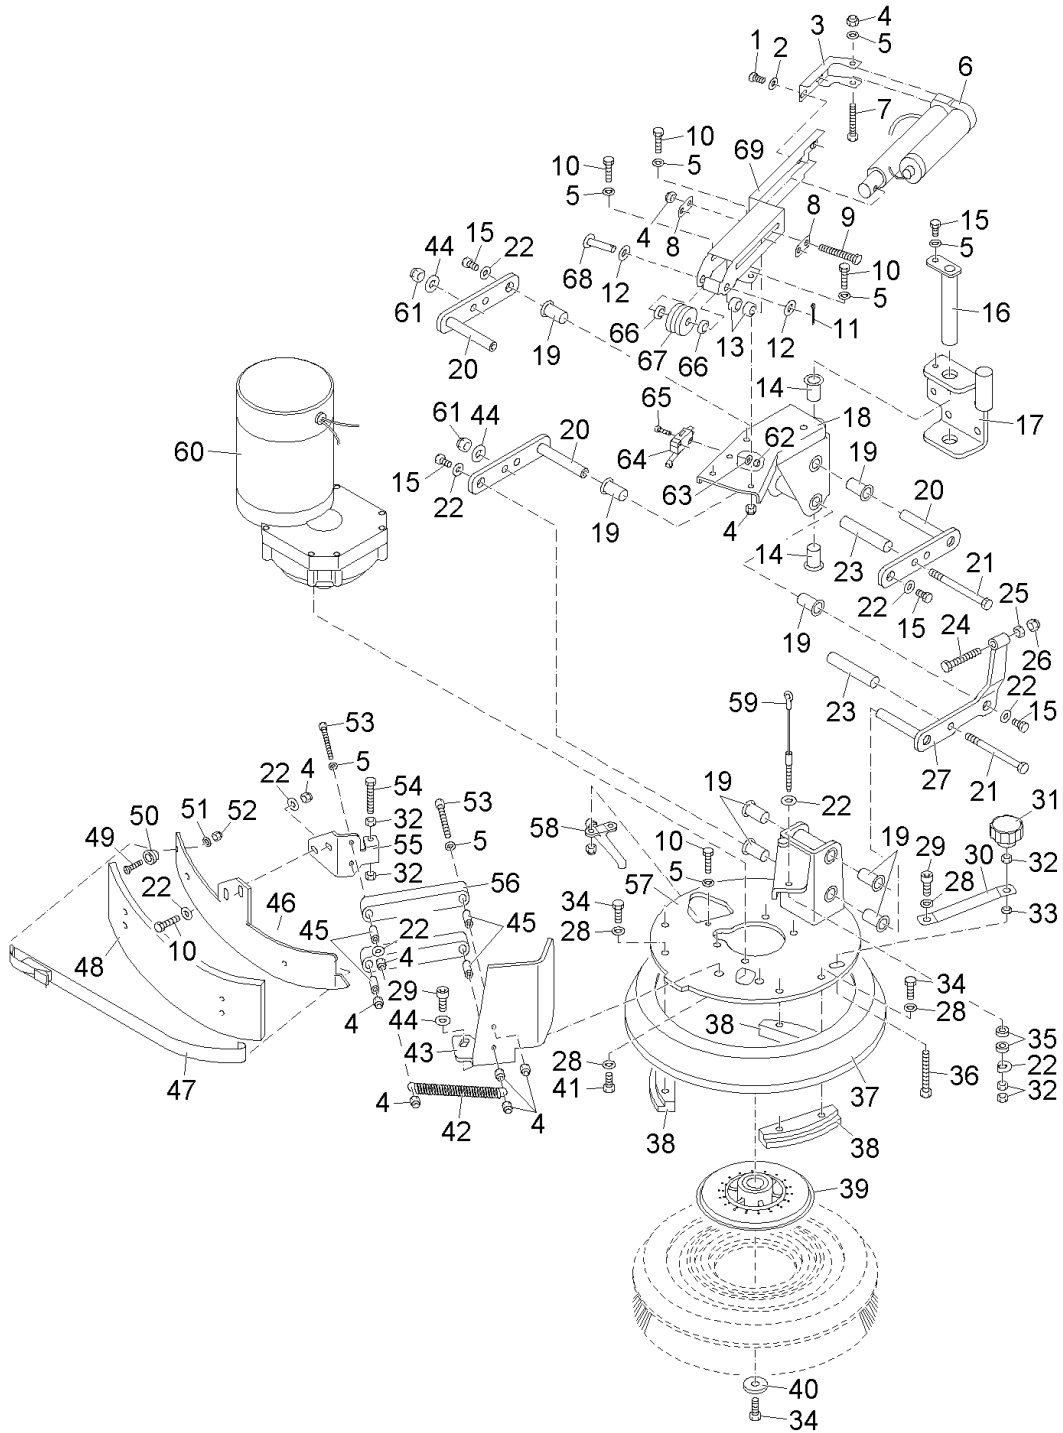

Scrubbing unit cpl. (97049076)

Scrubbing unit cpl. (97049076)

Item	Part number	Description	Qty.	Unit	Remarks
37	00142190	Rejecting plate	1	PC	
38	00041340	Rail	3	PC	
39	00512400	Carrier	1	PC	
40	00879170	Washer	1	PC	
41	00045540	Cylinder head screw	2	PC	
42	00705310	Tension spring	1	PC	
43	00041390	Angle	1	PC	
44	00042900	Washer	3	PC	
45	00975310	Bushing	4	PC	
46	00142150	Deflector	1	PC	
47	00975050	Tightening strap	1	PC	
48	00041310	Stripping rubber	1	PC	
49	00551120	Countersunk screw	1	PC	
50	00522450	Lock	1	PC	
51	00053710	Washer	1	PC	
52	00133830	Hex. Nut	1	PC	
53	00535110	Hex.bolt	2	PC	
54	00053050	Hex.bolt	1	PC	
55	00041330	Angle	1	PC	
56	00975330	Lever	2	PC	
57	00142160	Plate	1	PC	
58	00861700	Spray tube	1	PC	
59	00041380	Rope	1	PC	
60	00142130	Engine	1	PC	
61	00051510	Hex. Nut	1	PC	
62	00022200	Hex. Nut	2	PC	
63	00747400	Washer	2	PC	
64	00975510	Micro switch	1	PC	
65	00955210	Fillister-head screw	2	PC	
66	00109520	Washer	2	PC	
67	00041360	Roller	1	PC	
68	00706080	Bolt	1	PC	
69	00142180	Support	1	PC