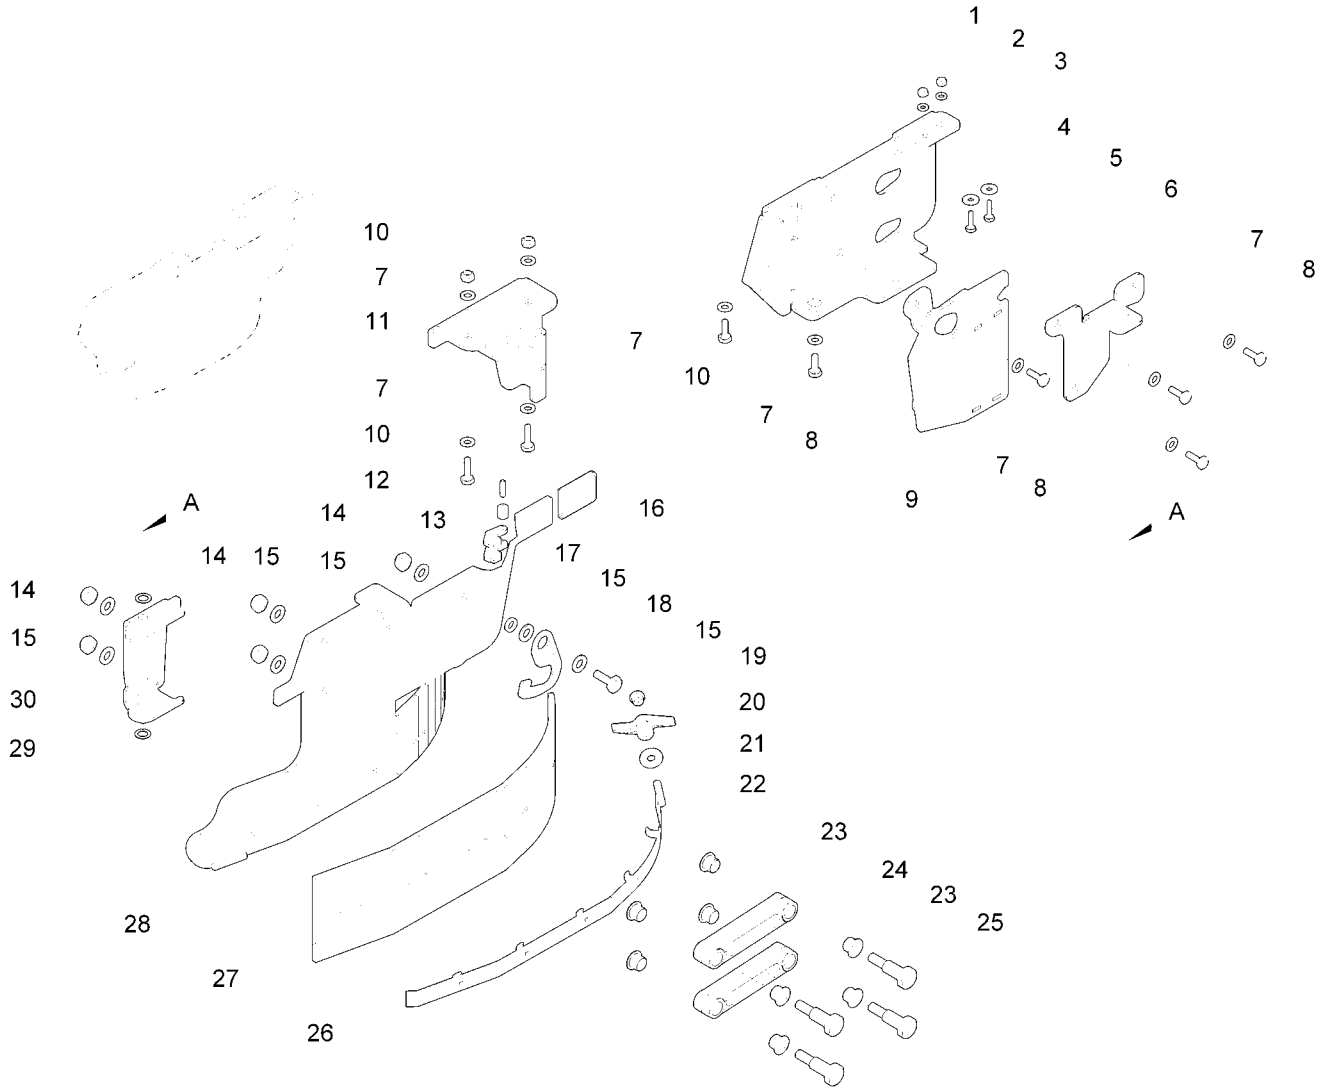

Wiper part 2 (97120273-2)

Wiper part 2 (97120273-2) 2012-04-01 -->

Item	Part number	Description	Qty.	Unit	Remarks
1	00051520	Hex. Nut	2	PC	
2	00053730	Washer	2	PC	
3	01271250	Retainer L.H.	1	PC	
4	00135120	Washer	2	PC	
5	00154070	Hex.bolt	2	PC	
6	01271230	Angle L.H.	1	PC	
7	00053750	Washer	12	PC	
8	00053090	Hexagon screw	6	PC	
9	01271150	Screen L.H.	1	PC	
10	00053100	Hexagon screw	2	PC	
11	01271130	Retainer L.H.	1	PC	
12	00046440	Dowel pin	1	PC	
13	00905570	Bushing	1	PC	
14	00051500	Hex. Nut	1	PC	
15	00053760	Washer	2	PC	
16	01074240	Cap	1	PC	
17	01074210	Bushing	1	PC	
18	01271200	Locking hook	1	PC	
19	00053160	Hexagon screw	1	PC	
20	00902300	Drain plug	1	PC	
21	00101470	Wing nut	1	PC	
22	00042900	Washer	1	PC	
23	01073860	slide bearing bush	8	PC	
24	01073870	lever	2	PC	
25	01073910	fitting screw	4	PC	
26	01274650	Tension band	1	PC	
27	01271180	Squeegee strip	1	PC	
28	01271240	Side squeegee L.H.	1	PC	
29	00130290	Adjusting washer	2	PC	
30	01178930	Swivel arm L.H.	1	PC	
31	00053110	Hexagon screw	1	PC