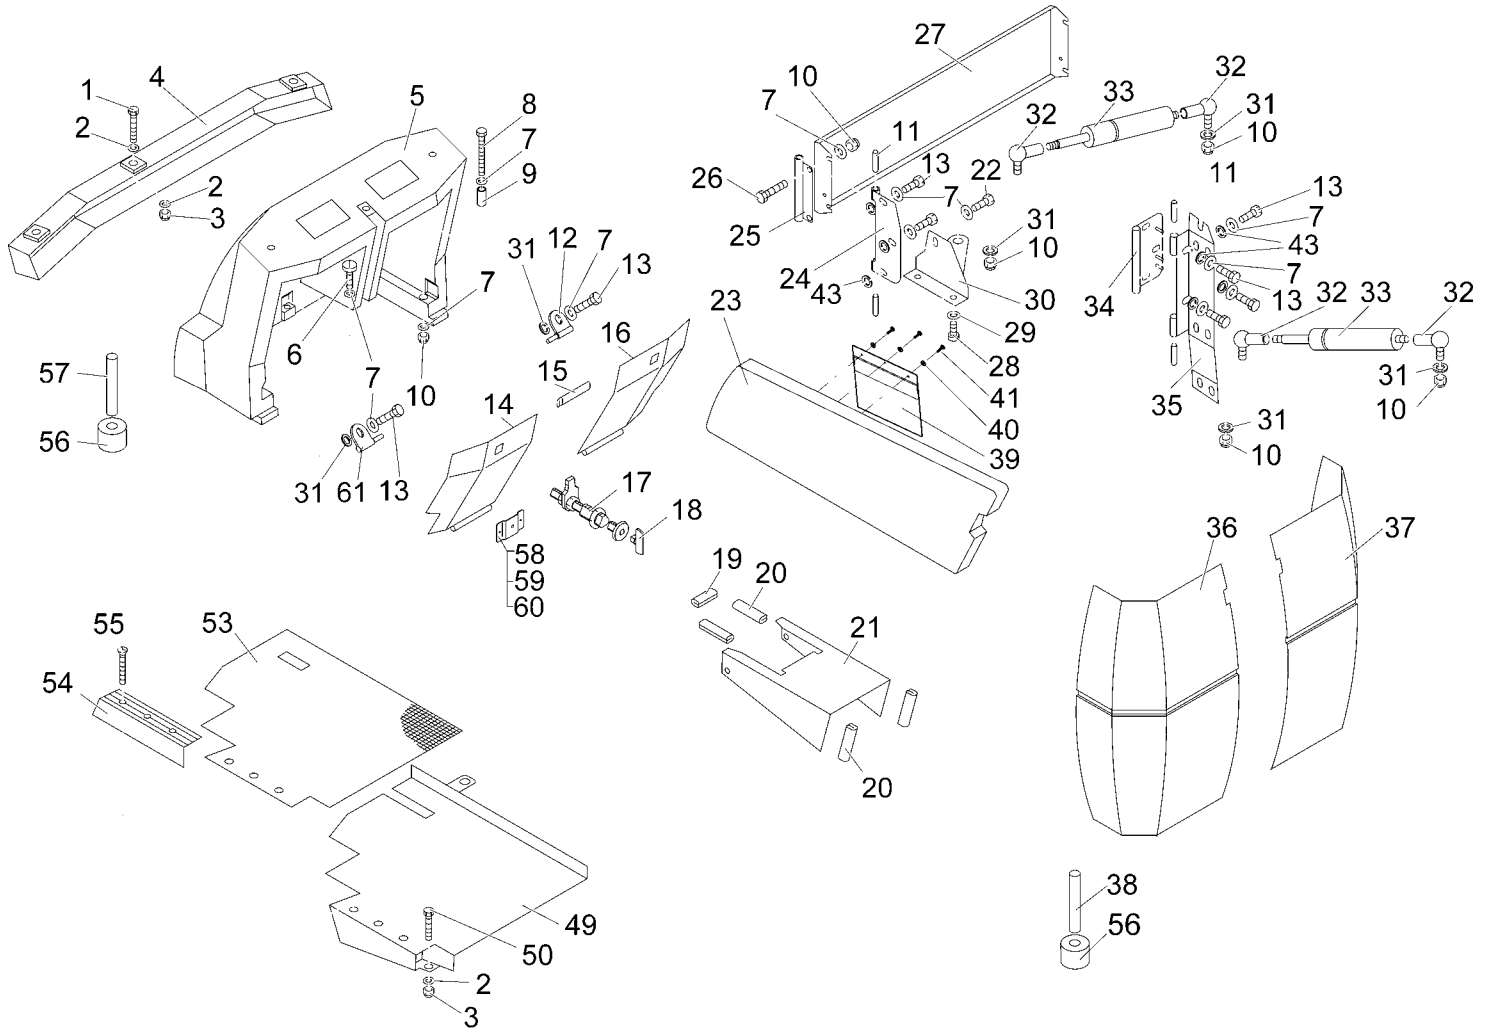

Covering (L.H.) (from serial number:99758013102403) (97115612-1 7580-13)

Covering (L.H.) (from serial number:99758013102403) (97115612-1 7580-13)

Item	Part number	Description	Qty.	Unit	Remarks
36	00980010	Door left	1	PC	
37	00980030	Door right	1	PC	
38	00102290	Bolt	1	PC	
39	01078280	Bag	1	PC	
40	00555520	Washer	3	PC	
41	00905520	Screw	3	PC	
43	00053730	Washer	20	PC	
49	00980560	Bottom plate	1	PC	
50	00053020	Hexagon screw	1	PC	
53	00980610	Floor mat	1	PC	
54	00975140	Step plate	1	PC	
55	00551140	Tapping screw	3	PC	
56	00975150	Roller	2	PC	
57	00975160	Bolt	1	PC	
58	00695730	Holder	1	PC	
59	00023640	Cable clip	1	PC	
60	01177820	Blind rivet	1	PC	
61	00959640	Bolt	1	PC