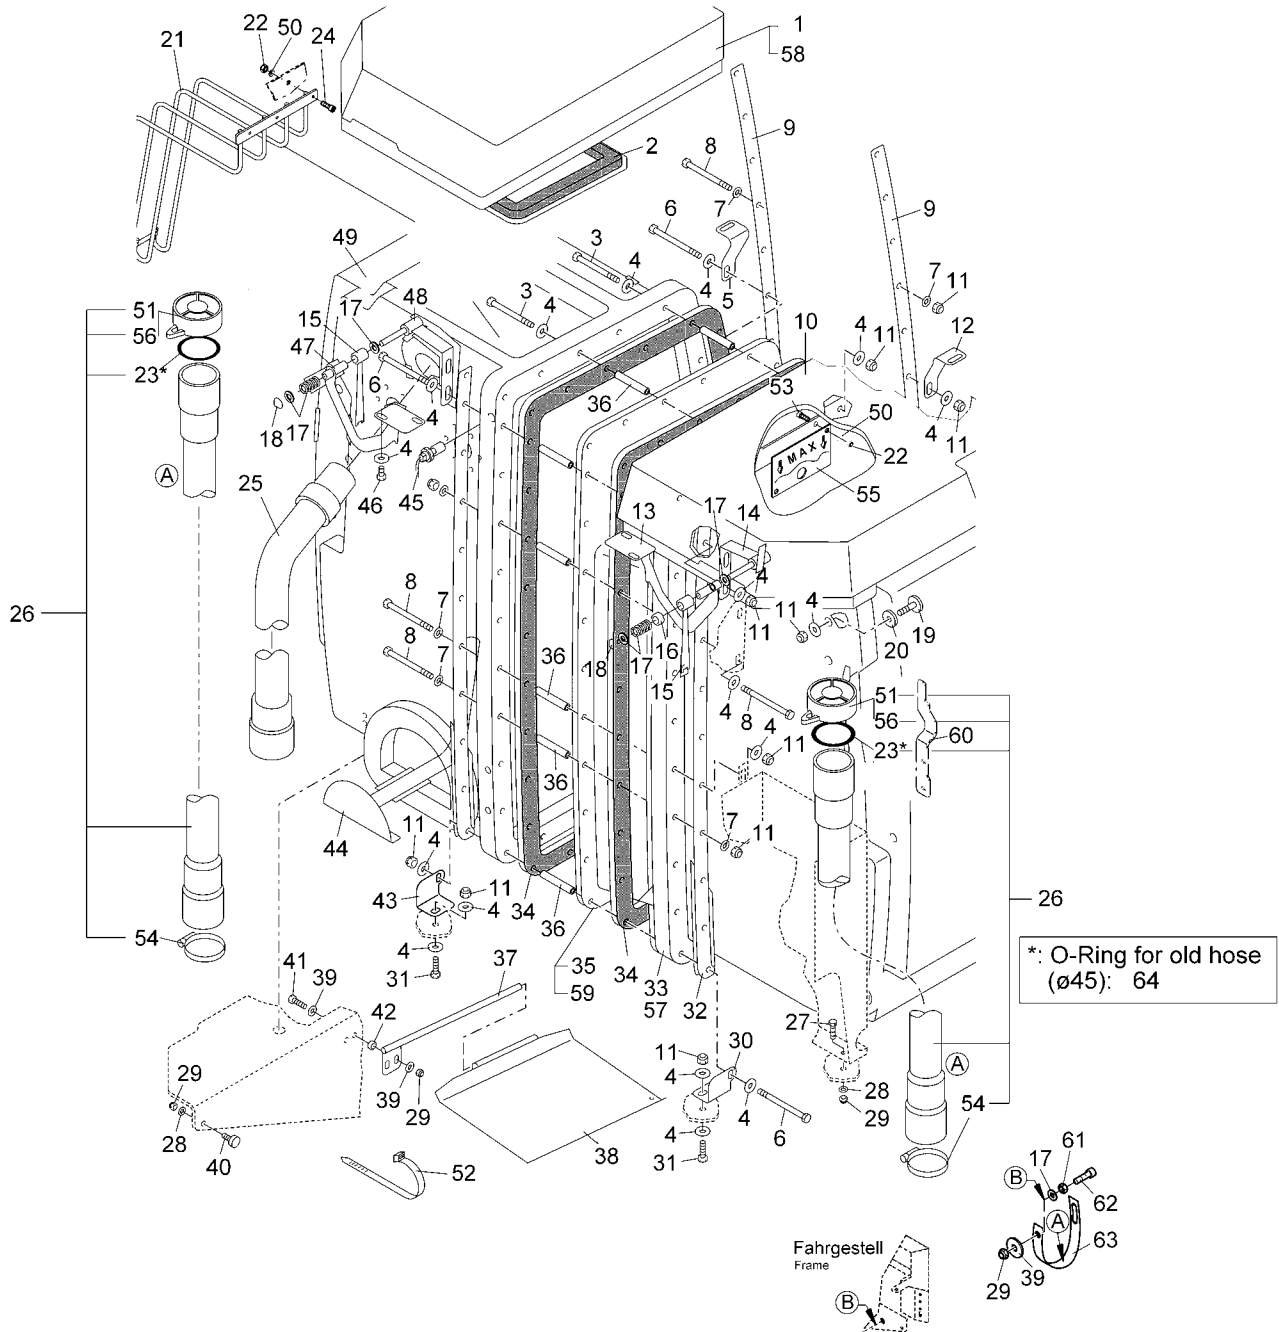

Hopper Flexible wall/Fast wall (97075345)

Hopper Flexible wall/Fast wall (97075345)

Item	Part number	Description	Qty.	Unit	Remarks
1	00980090	Cover L.H.	1	PC	
2	00980710	Seal	2	PC	
3	00053140	Hex.bolt	21	PC	
4	00042900	Washer	30	PC	
5	00975400	Angle	1	PC	
6	00504590	Hex.bolt	4	PC	
7	00053750	Washer	31	PC	
8	00053150	Hex.bolt	3	PC	
9	00246230	Prop	2	PC	
10	00980110	Cover R.H.	1	PC	
11	00051510	Hex. Nut	31	PC	
12	00975390	Angle	1	PC	
13	00980860	Handle	1	PC	
14	00976180	Support	1	PC	
15	00976200	Catch	1	PC	
16	00104140	Bushing	1	PC	
17	00053760	Washer	8	PC	
18	00862520	Thrust washer	2	PC	
19	00975350	Plate	1	PC	
20	00975410	Seal	1	PC	
21	00980910	Handle	1	PC	
22	00102140	Hex. Nut	5	PC	
23	01177960	O-Ring	2	PC	
24	00501430	Socket head screw	5	PC	
25	00035080	Hose	1	PC	
26	00035720	Hose	2	PC	incl. pos. 23,51,54,56
27	00053030	Hexagon screw	2	PC	
28	00053730	Washer	5	PC	
29	00051520	Hex. Nut	8	PC	
30	00975370	Angle	1	PC	
31	00054690	Hexagon screw	2	PC	
32	00246240	Prop	2	PC	
33	00035040	Fresh water tank	1	PC	
34	00980700	Seal	2	PC	
35	00035060	Membran wall	1	PC	
36	00975360	Pipe	28	PC