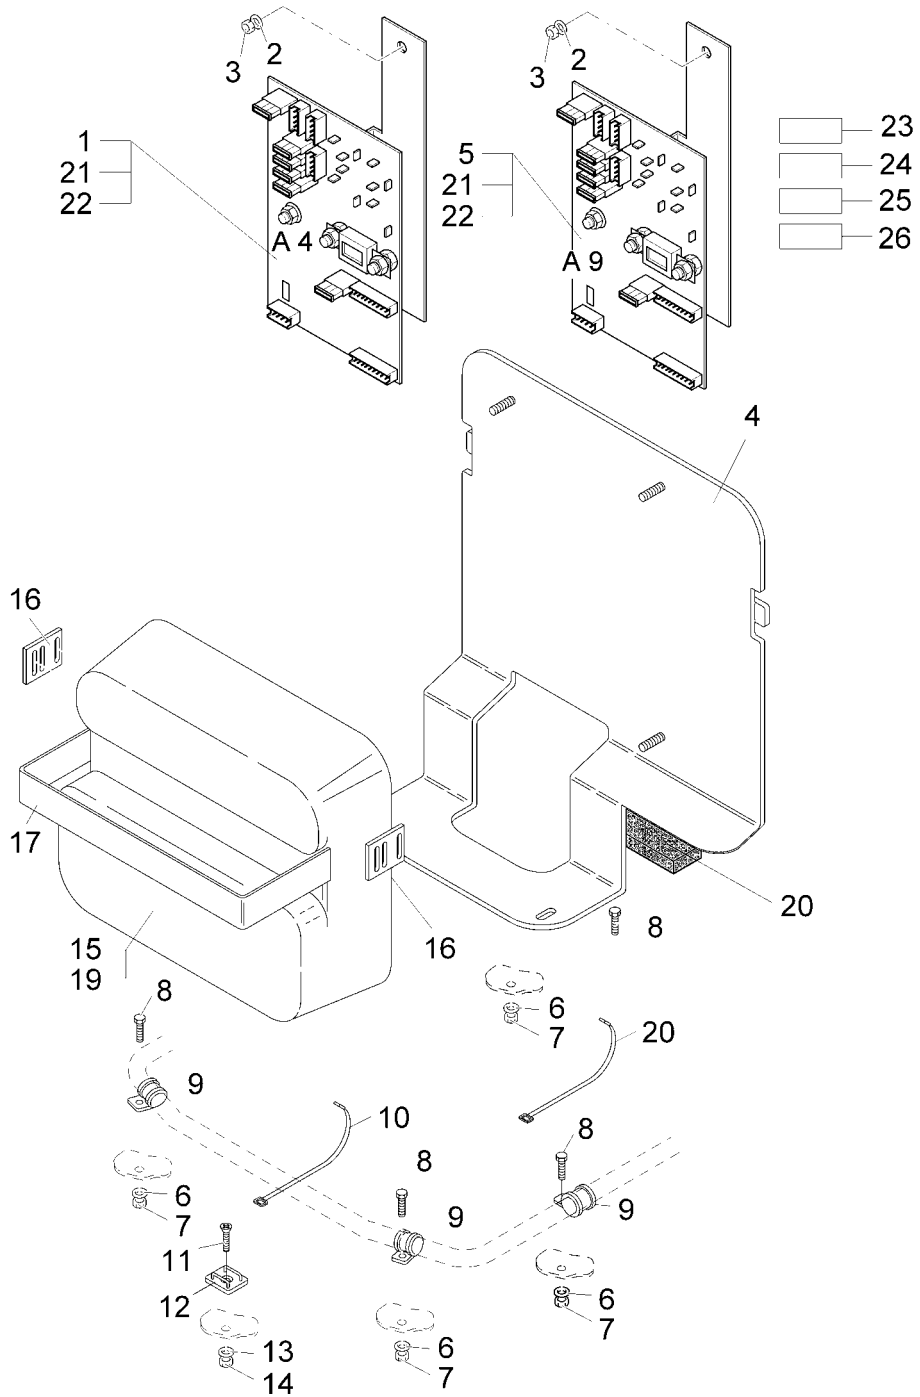

Electric Pre-sweep-attachment (97049092)

Electric Pre-sweep-attachment (97049092)

Item	Part number	Description	Qty.	Unit	Remarks
1	00512460	Module	1	PC	
2	00042900	Washer	2	PC	
3	00051510	Hex. Nut	2	PC	
4	00722230	Console	1	PC	
5	00512460	Module	1	PC	
6	00053730	Washer	3	PC	
7	00051520	Hex. Nut	3	PC	
8	00053020	Hexagon screw	3	PC	
9	00130250	Pipe clamp	3	PC	
10	00967760	Cable tie	4	PC	
11	00731550	Fillister-head screw	1	PC	
12	00780710	Socket	1	PC	
13	00023710	Shim	1	PC	
14	00133830	Hex. Nut	1	PC	
15	00831900	Hood	1	PC	
16	00109580	Bracket	4	PC	
17	01177110	Tension band	2	PC	
19	00752350	Edge protection	1	M	
20	00121150	Cable tie	20	PC	
21	00874970	Fuse	3	PC	
22	00874960	Fuse	2	PC	
23	03010270	Wiring harness W17	1	PC	
24	03010280	Cable loom KS 02	1	PC	
25	03010290	Wiring harness W25	1	PC	
26	03010300	Wiring harness W20	1	PC