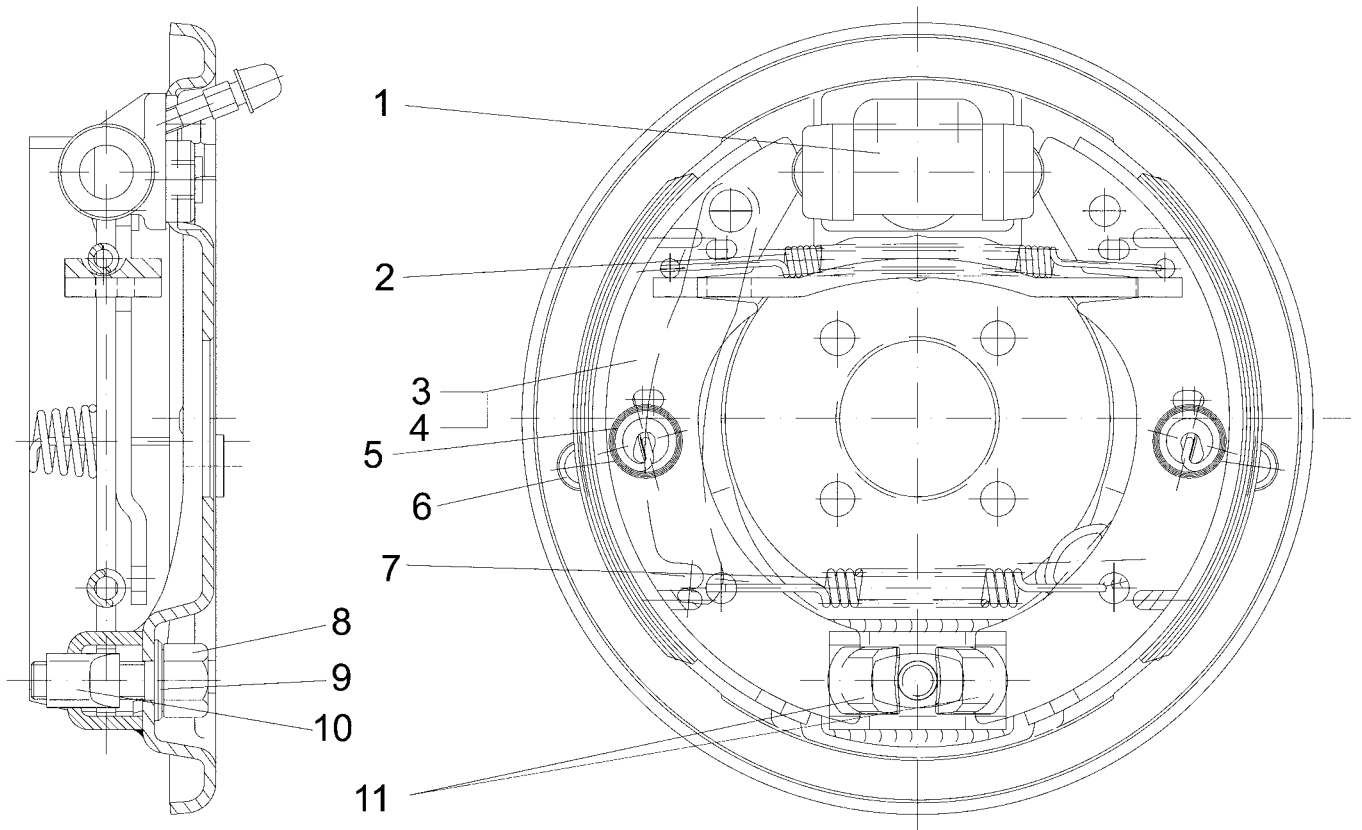

Brake R.H. (00321680)

Brake R.H. (00321680)

Item	Part number	Description	Qty.	Unit	Remarks
1	00109990	Wheel brake cylinder	1	PC	
2	00966260	Tension spring	1	PC	
3	00260010	Brake shoe,cpl.	1	PC	
4	00141950	Brake shoe R.H.	1	PC	
5	00525060	Pressure spring	2	PC	
6	00525010	Sealing cover	2	PC	
7	00022020	Tension spring	1	PC	
8	01146180	Hexagon screw	1	PC	
9	00053760	Washer	1	PC	
10	00525030	adjusting key	1	PC	
11	00525020	Adjusting bolt	2	PC