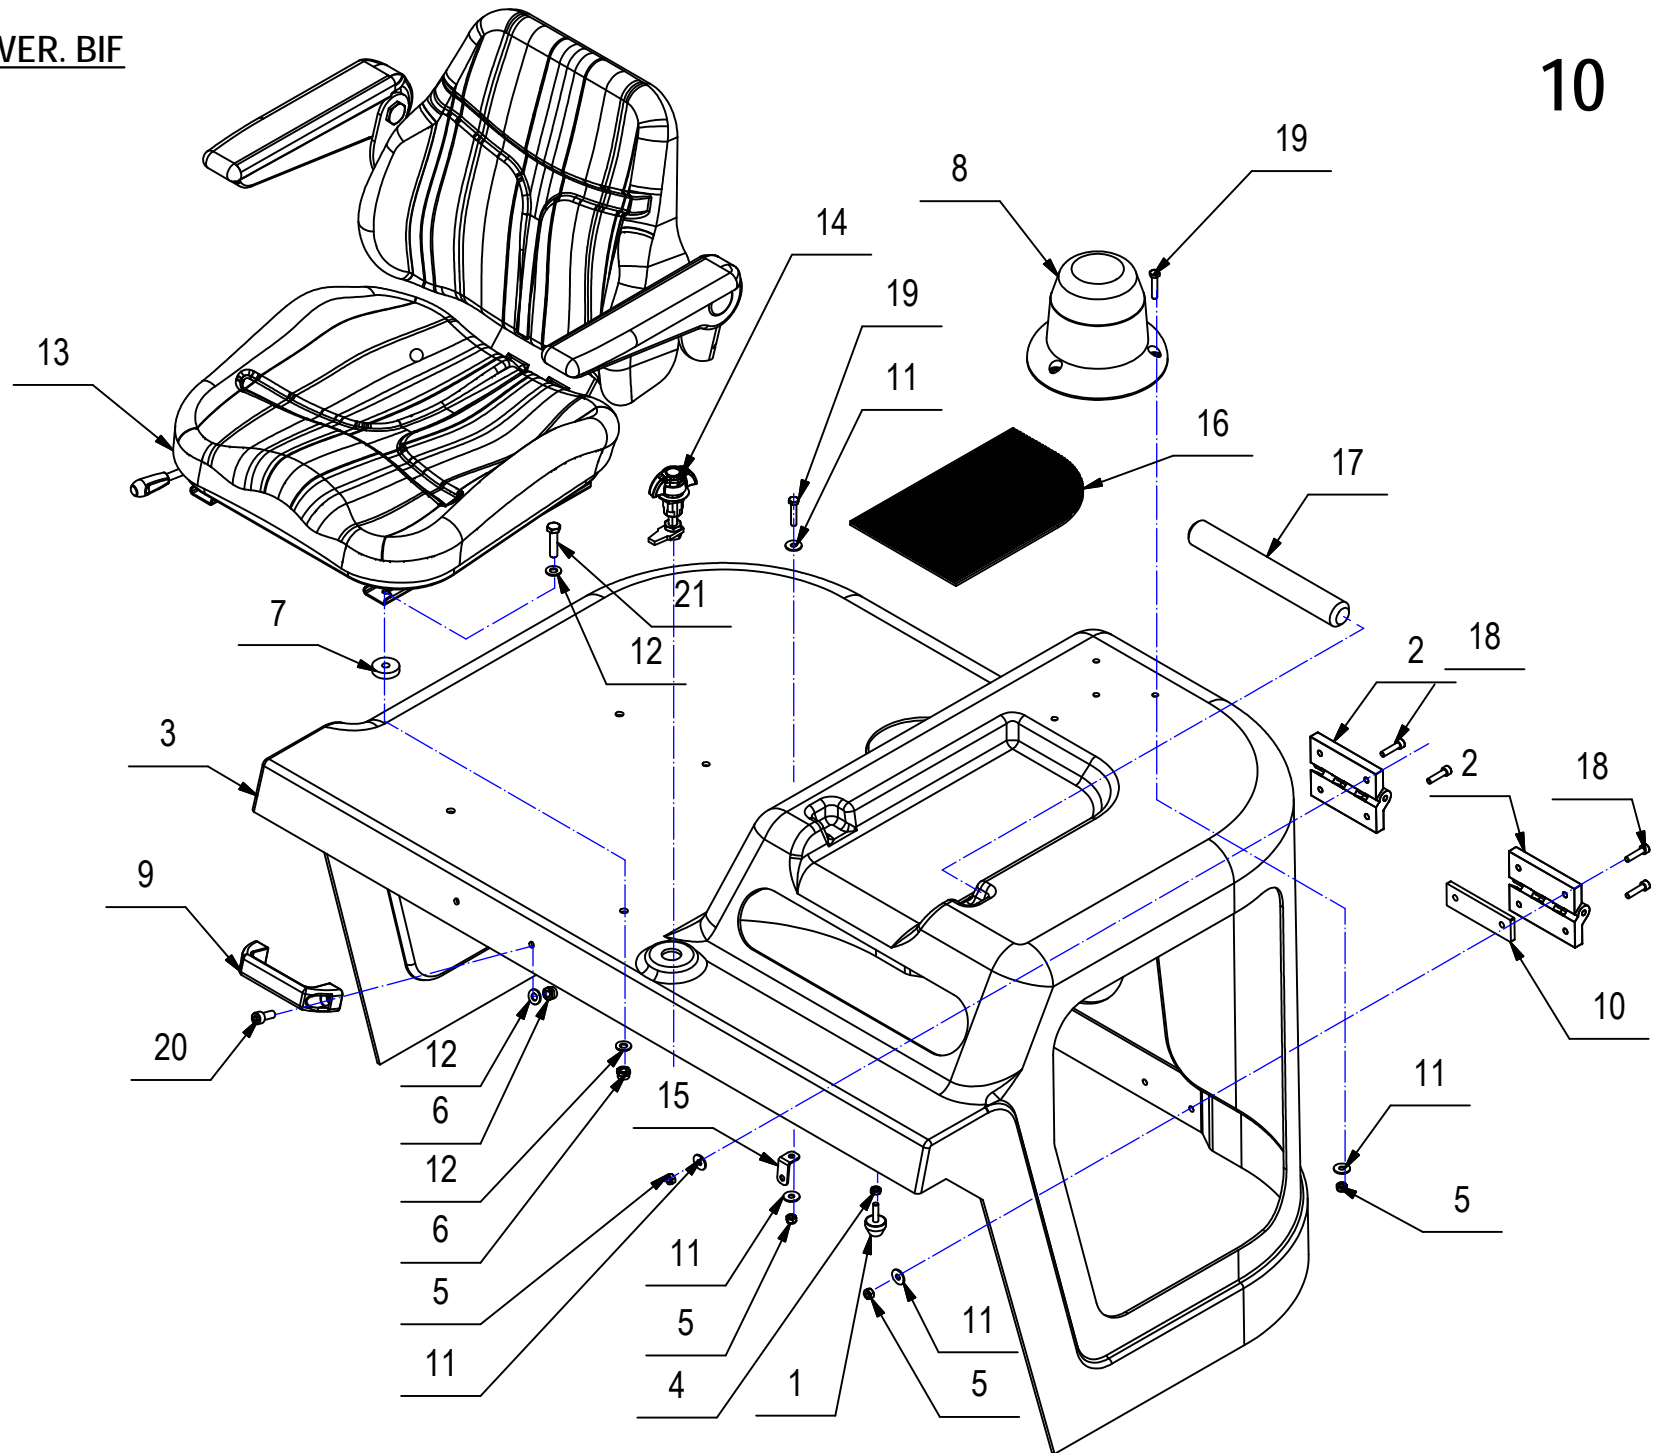

CR-10 BONNET ASSEMBLY VER. BIF

10

CR-10 BONNET ASSEMBLY VER. BIF

10

POS.	Q.TY	CODE	DESCRIPTION
1	3	430290	VIBRATION-DAMPING
2	2	430294	HINGE
3	1	442522	BONNET
4	3	415887	NUT
5	8	409082	LOCK NUT
6	5	409085	LOCK NUT
7	4	210069	SPACER
8	1	430296	WINKING LIGHT
9	1	410272	HANDLE
10	2	433674	SPACER
11	9	409160	WASHER
12	8	409175	WASHER
13	1	430295	SEAT
14	1	430291	LOCK
15	1	429624	SUPPORT
16	1	430292	CARPET
17	1	430293	PIPE
18	8	408797	SCREW
19	4	408659	SCREW
20	2	415767	SCREW
21	3	408678	SCREW