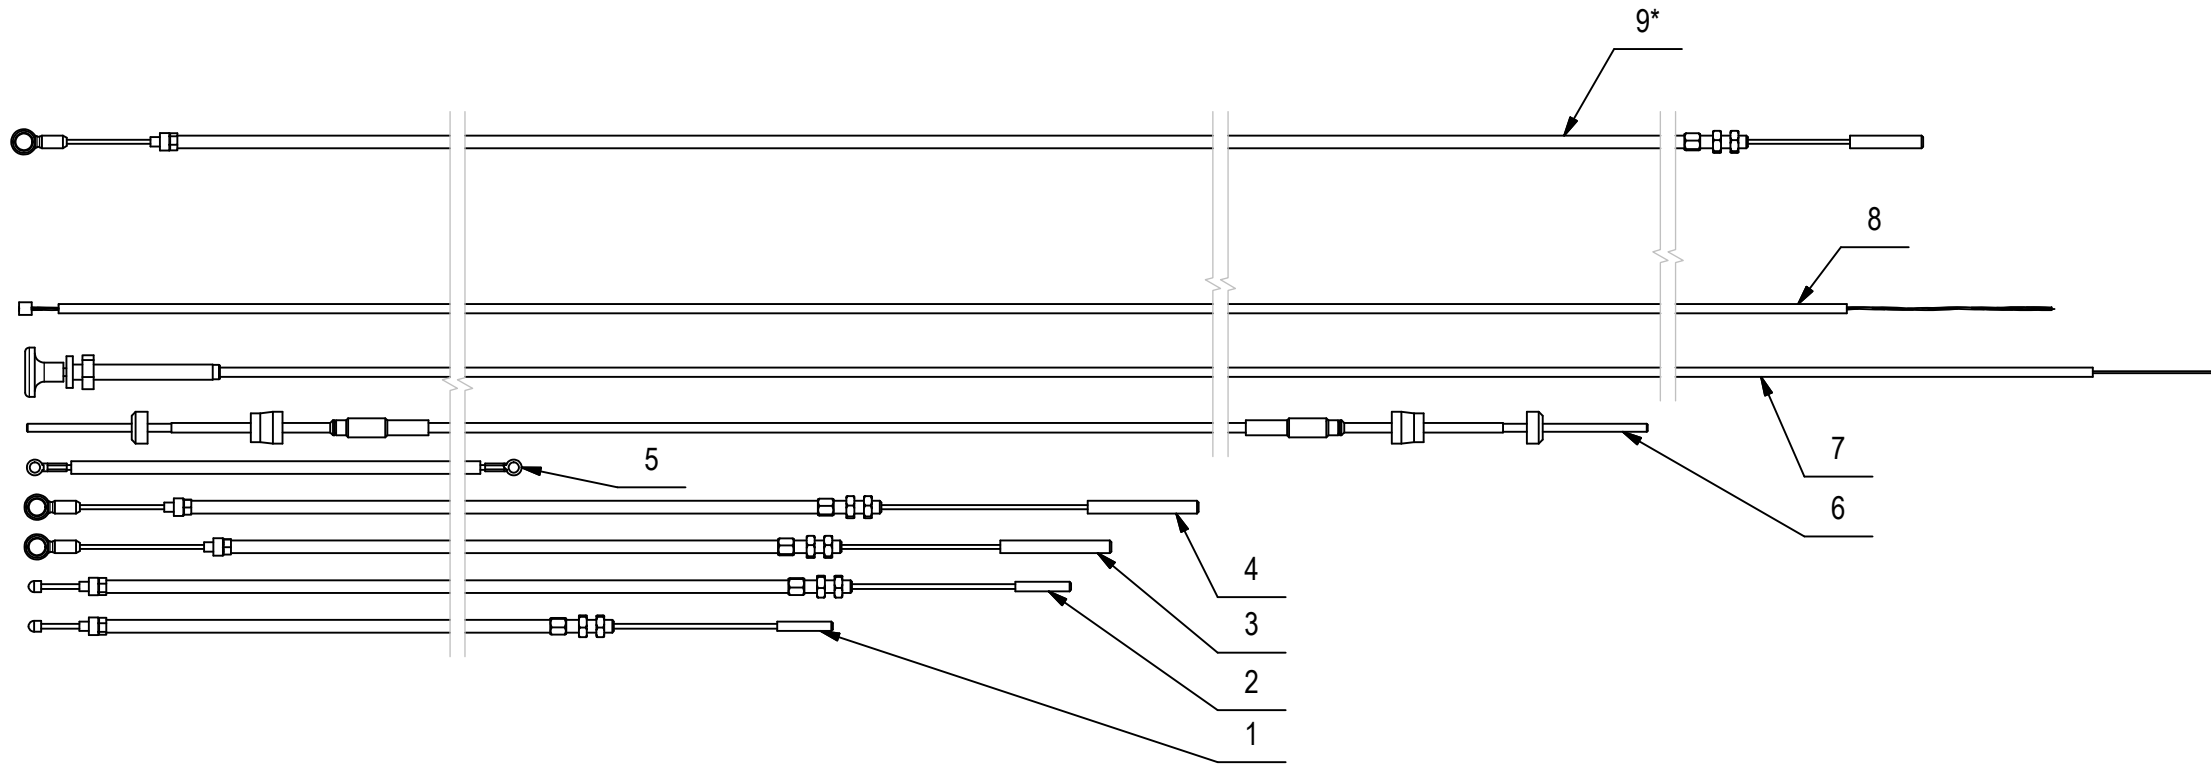

CR-13 GROUP CONTROL CABLES VER. BIF

CR-13 GROUP CONTROL CABLES VER. BIF

13

POS.	CODE	Q.TY	DENOMINATION
1	430200	1	CABLE FOR BRAKES
2	430201	1	CABLE FOR BRAKES
3	430202	1	CABLE FOR SIDE BRUSH
4	430203	1	CABLE FOR CENTRAL BROOM
5	430205	1	ROPE FOR REAR COPOT
6	430206	1	CABLE FOR MOVEMENT
7	434337	1	CHOKE CABLE
8	434338	1	CABLE FOR ACELERATOR
9*	430654	1	CABLE FOR SIDE BRUSH (LEFT)

* CAVO VALIDO SOLO PER LE VERSIONI CON DOPPIA SPAZZOLA LATERALE
CABLE VALID ONLY FOR THE MODELS WITH DOUBLE SIDE BRUSH
CABLE VALABLE UNIQUEMENT POUR LES MODELES AVEC BALAI LATERAL DOUBLE
KABEL GELTEN NUR FÜR DIE MODELLE MIT DOPPELT SEITENBÜRSTE
CABLE VÁLIDO ÚNICAMENTE PARA LOS MODELOS CON CEPILLO LATERAL DOBLE