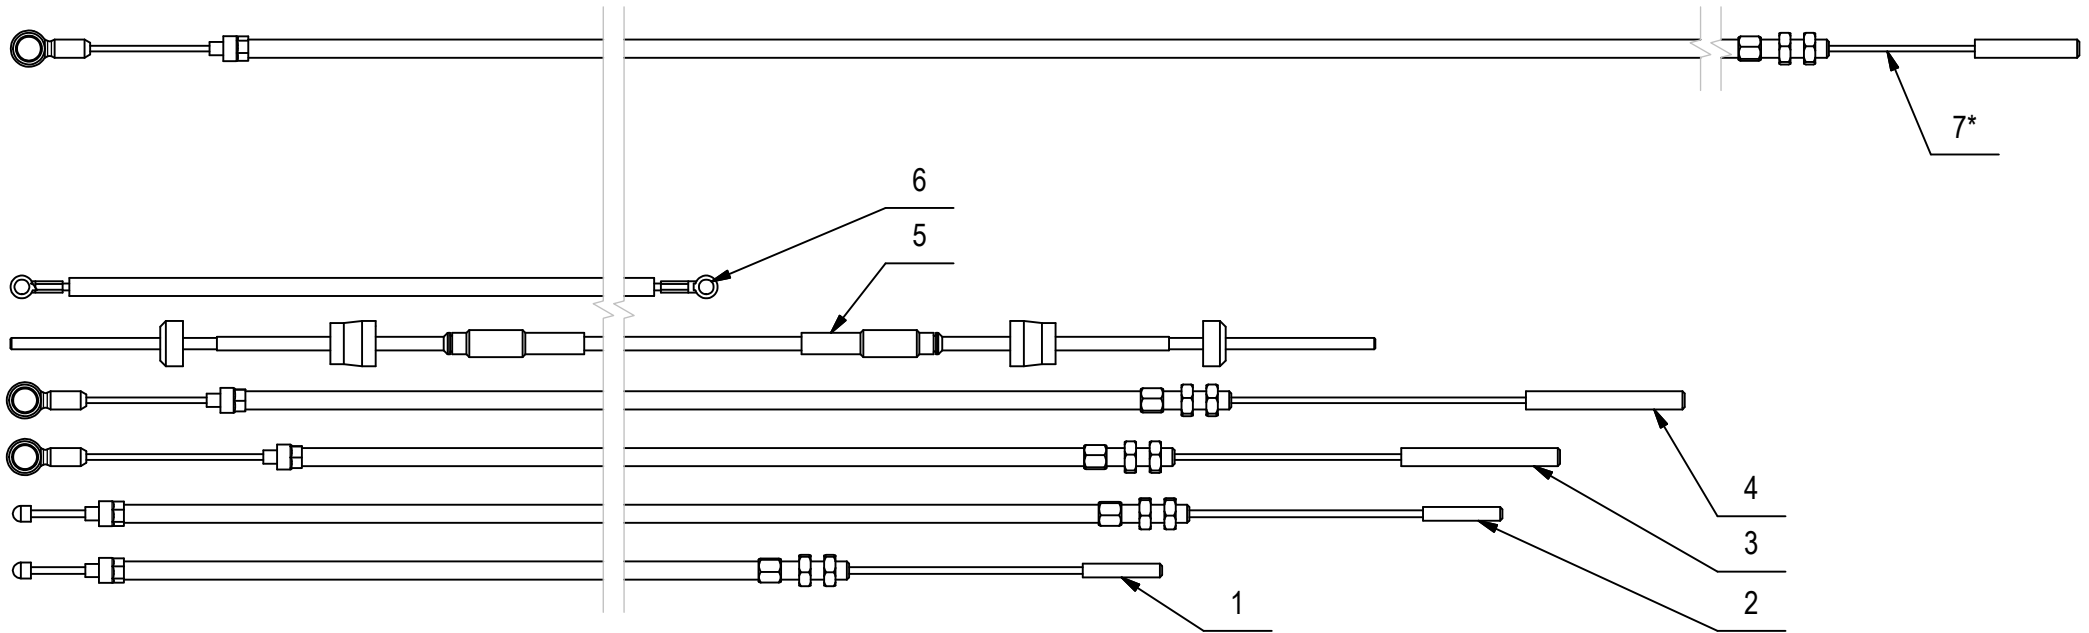

CR-13 ASSEMBLY CABLE CONTROL VER. B

13

1.

CR-13 ASSEMBLY CABLE CONTROL VER. B

13

POS.	CODE	Q.TY	DESCRIPTION
1	430200	1	CABLE FOR BRAKES
2	430201	1	CABLE FOR BRAKES
3	430202	1	CABLE FOR SIDE BRUSH
4	430203	1	CABLE FOR CENTRAL BROOM
5	430204	1	CABLE
6	430205	1	ROPE FOR REAR COPOT
7*	430654	1	CABLE FOR SIDE BRUSH (LEFT)

* CAVO VALIDO SOLO PER LE VERSIONI CON DOPPIA SPAZZOLA LATERALE
CABLE VALID ONLY FOR THE MODELS WITH DOUBLE SIDE BRUSH
CABLE VALABLE UNIQUEMENT POUR LES MODELES AVEC BALAI LATERAL DOUBLE
KABEL GELTEN NUR FÜR DIE MODELLE MIT DOPPELT SEITENBÜRSTE
CABLE VÁLIDO ÚNICAMENTE PARA LOS MODELOS CON CEPILLO LATERAL DOBLE